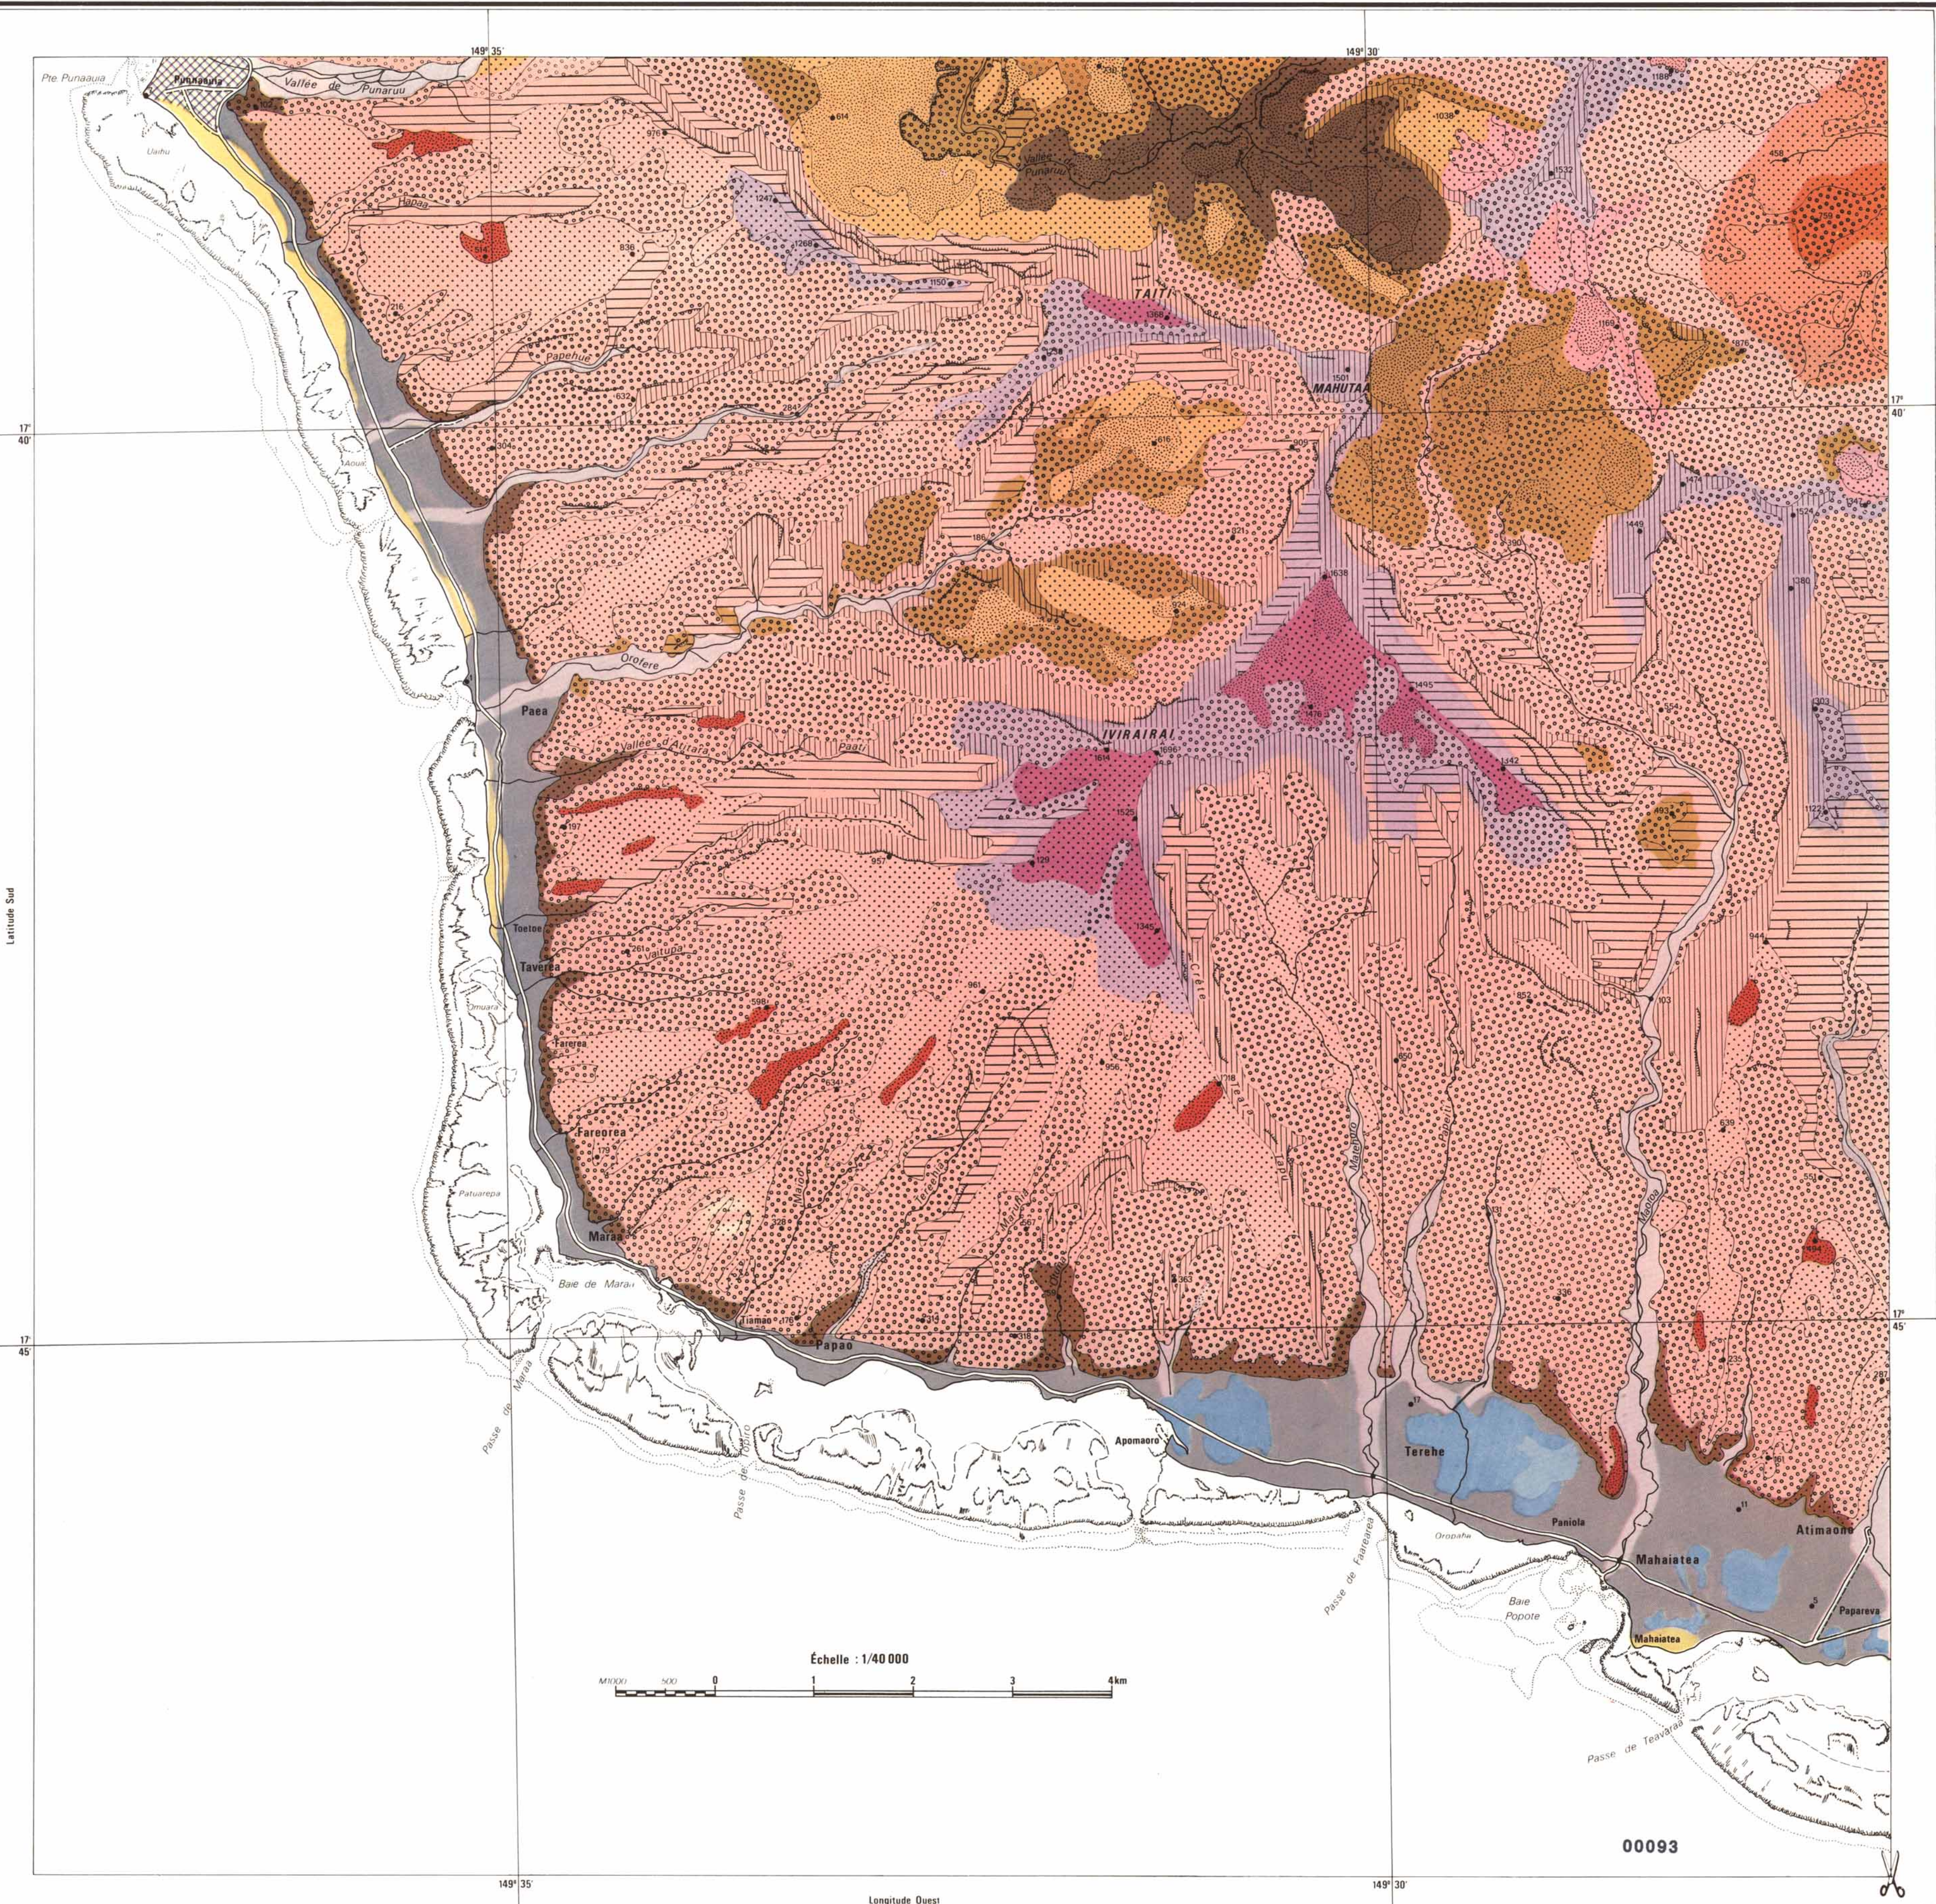

# TAHITI SUD-OUEST

Dressée par R. JAMET

OFFICE DE LA RECHERCHE SCIENTIFIQUE  
ET TECHNIQUE OUTRE-MER

SERVICE DE L'ÉCONOMIE RURALE  
POLYNÉSIE FRANÇAISE

Latitude Sud

17° 45'

Échelle : 1/40 000

Longitude Ouest

00093