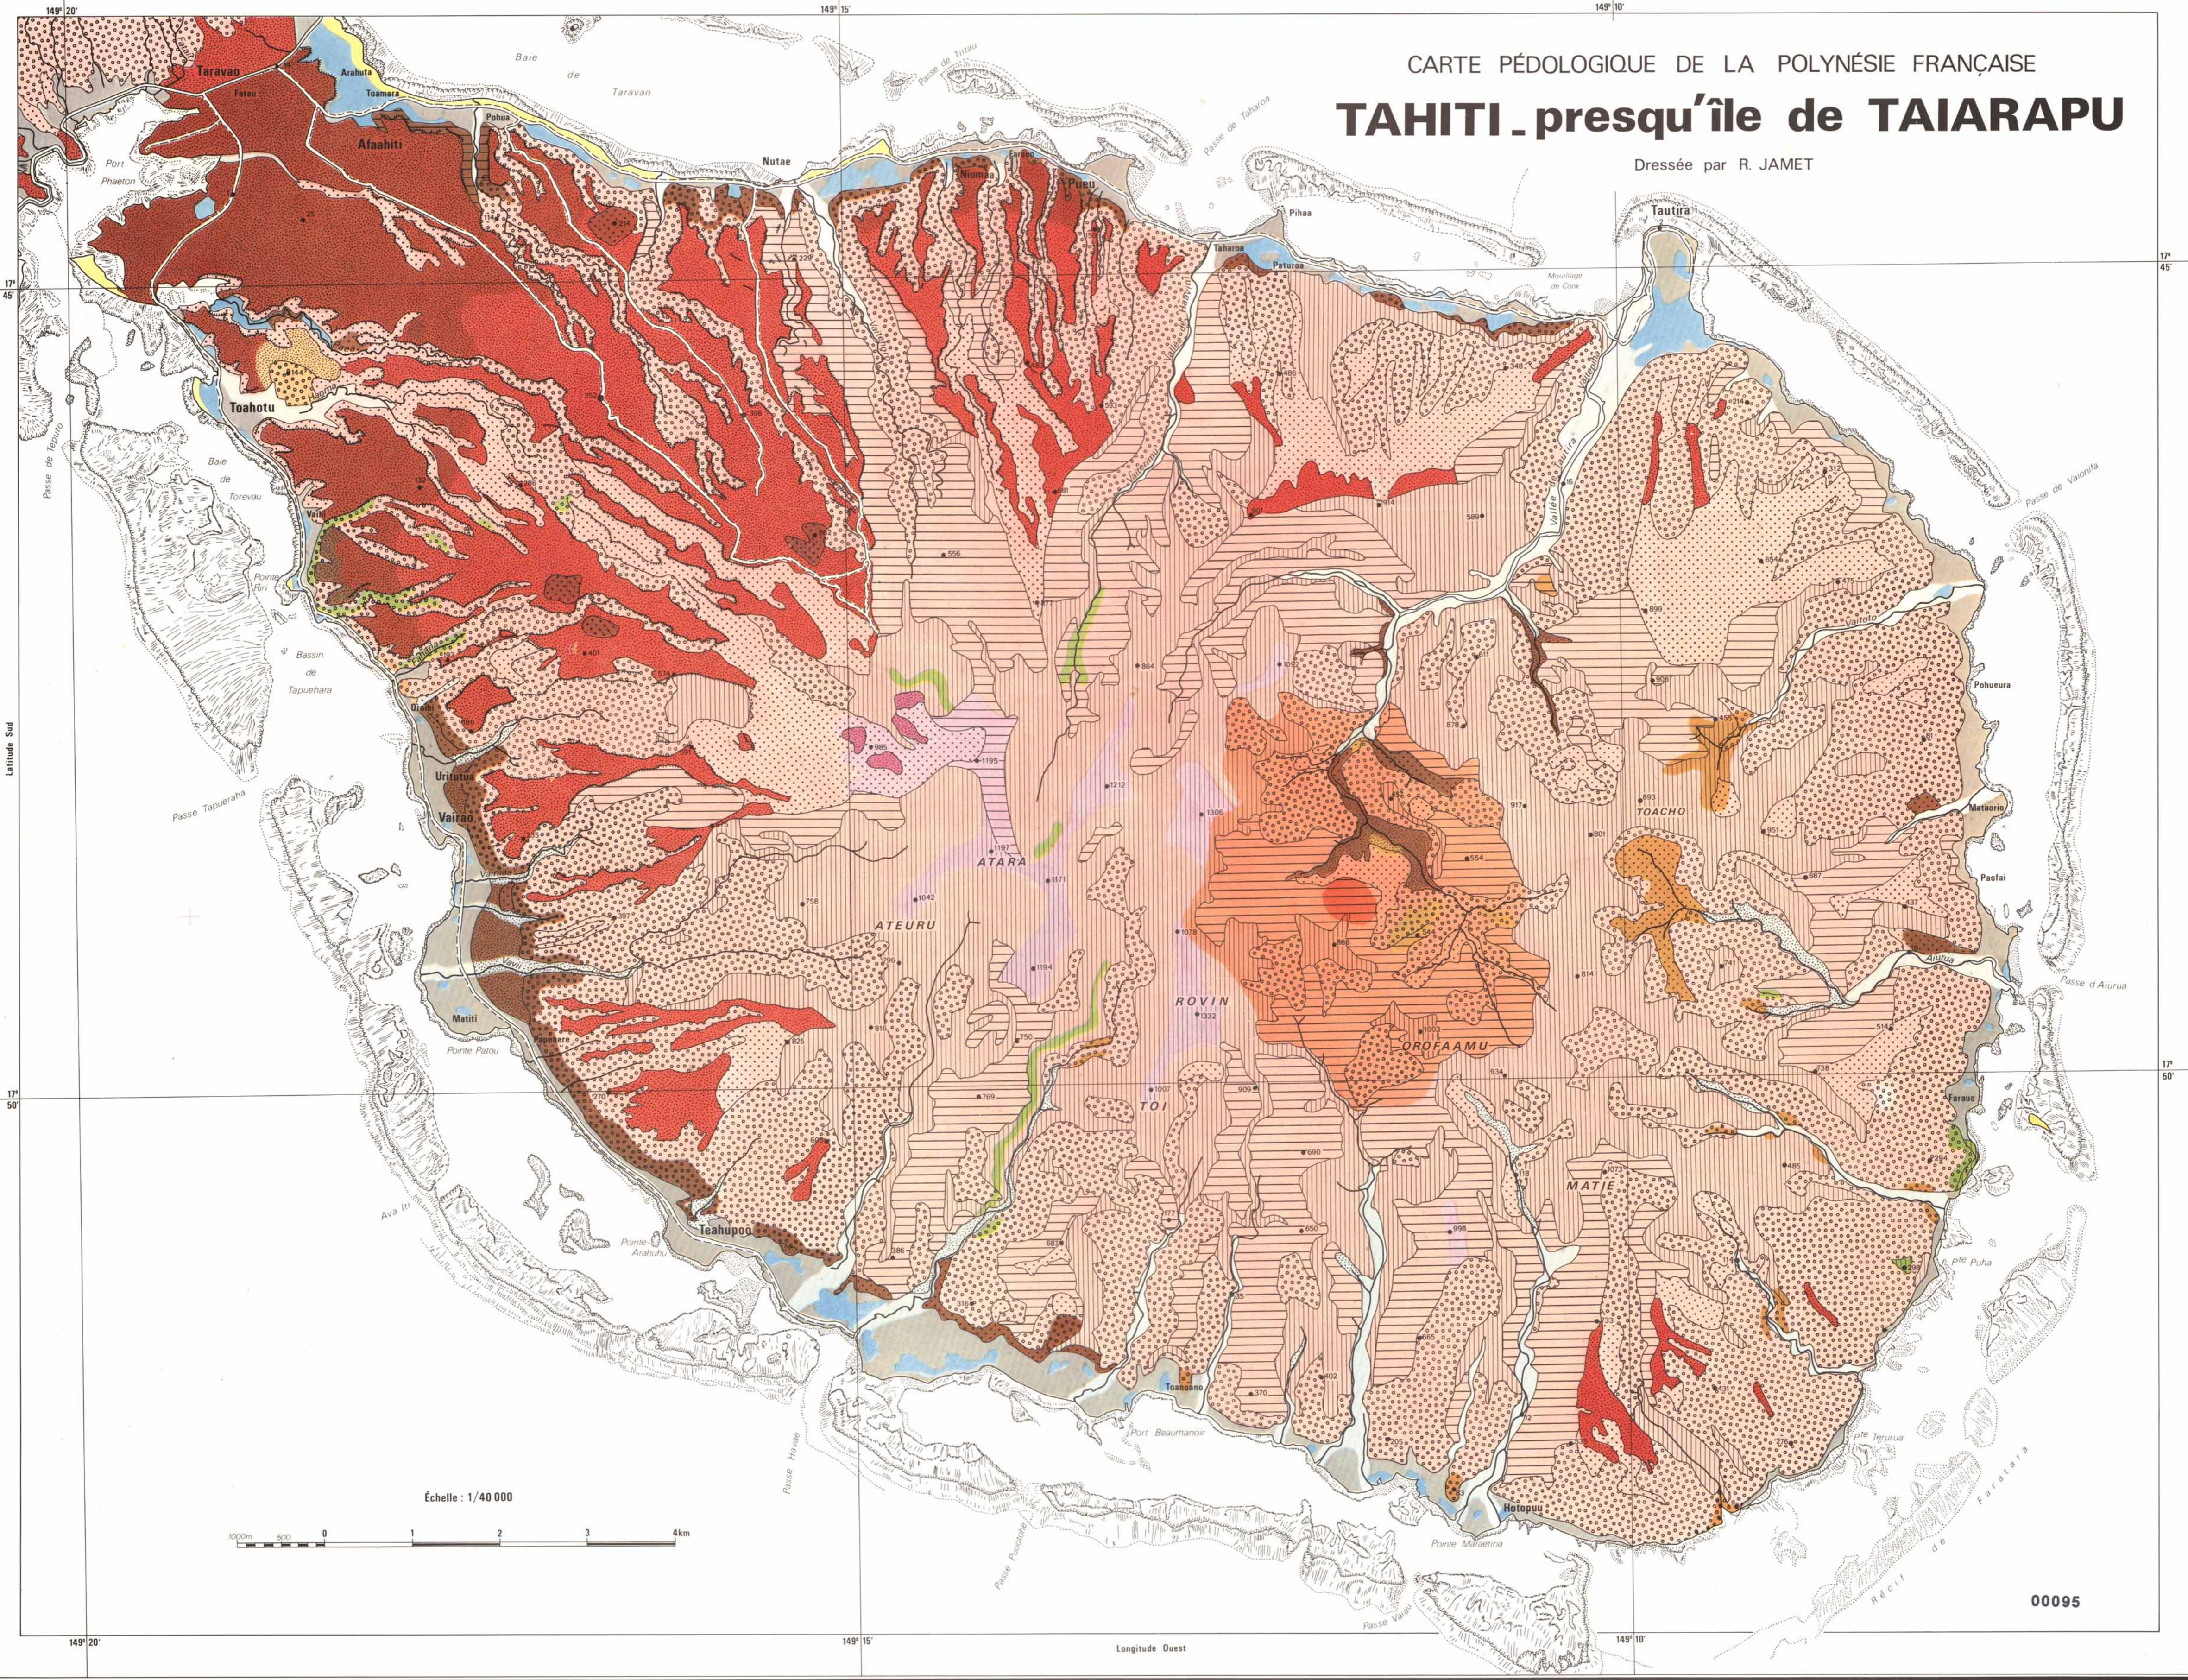

16000  
247110723

# CARTE PÉDOLOGIQUE DE LA POLYNÉSIE FRANÇAISE TAHITI .presqu'île de TAIARAPU

Dressée par R. JAMET

Échelle : 1/40 000

0 1 2 3 4 km

00095