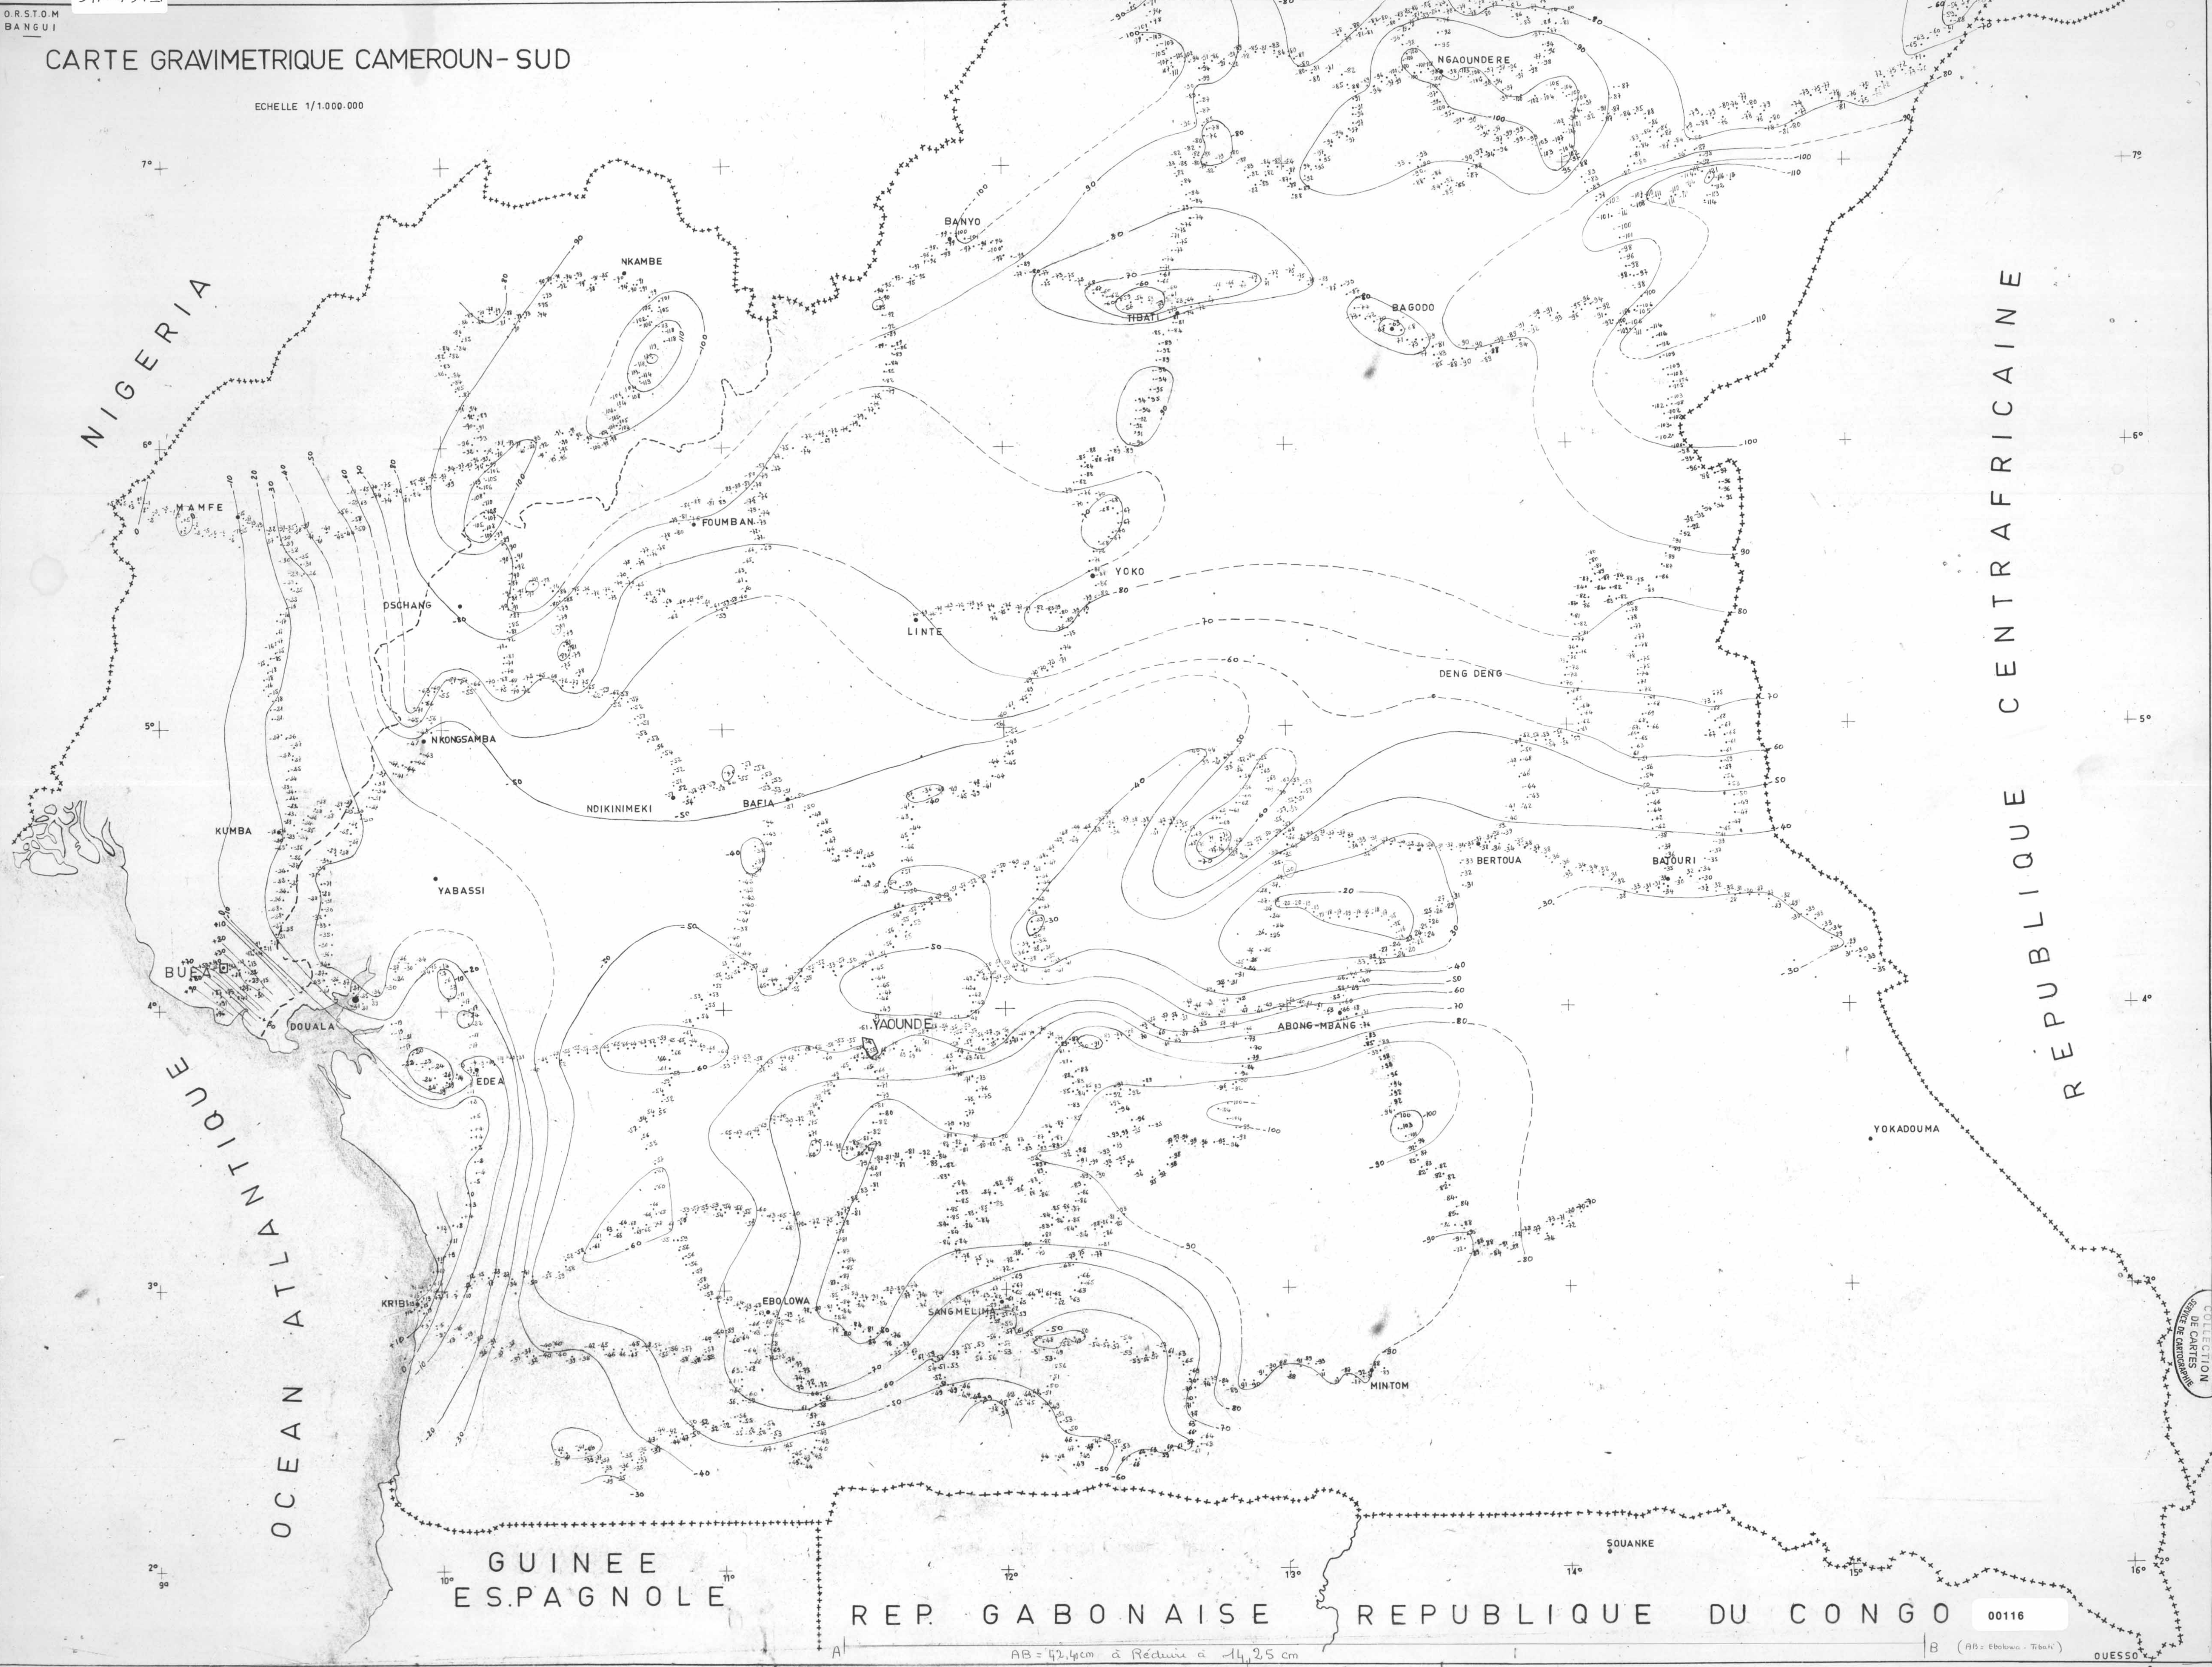

# CARTE GRAVIMETRIQUE CAMEROUN-SUD

ECHELLE 1/1.000.000

OCEAN ATLANTIQUE

REPUBLIQUE CENTRAFRICAINE  
REPUBLIQUE GABONAISE  
REPUBLIQUE DU CONGO

GUINEE ESPAGNOLE

REP. GABONAISE REPUBLIQUE DU CONGO

00116

AB = 42,40 cm à réduire à 14,25 cm

B (AB = Ebolowa - Tibati)

OUESSE

Exemplaire normal

COLLECTION DE CARTES  
SERIE DE CAMEROUN