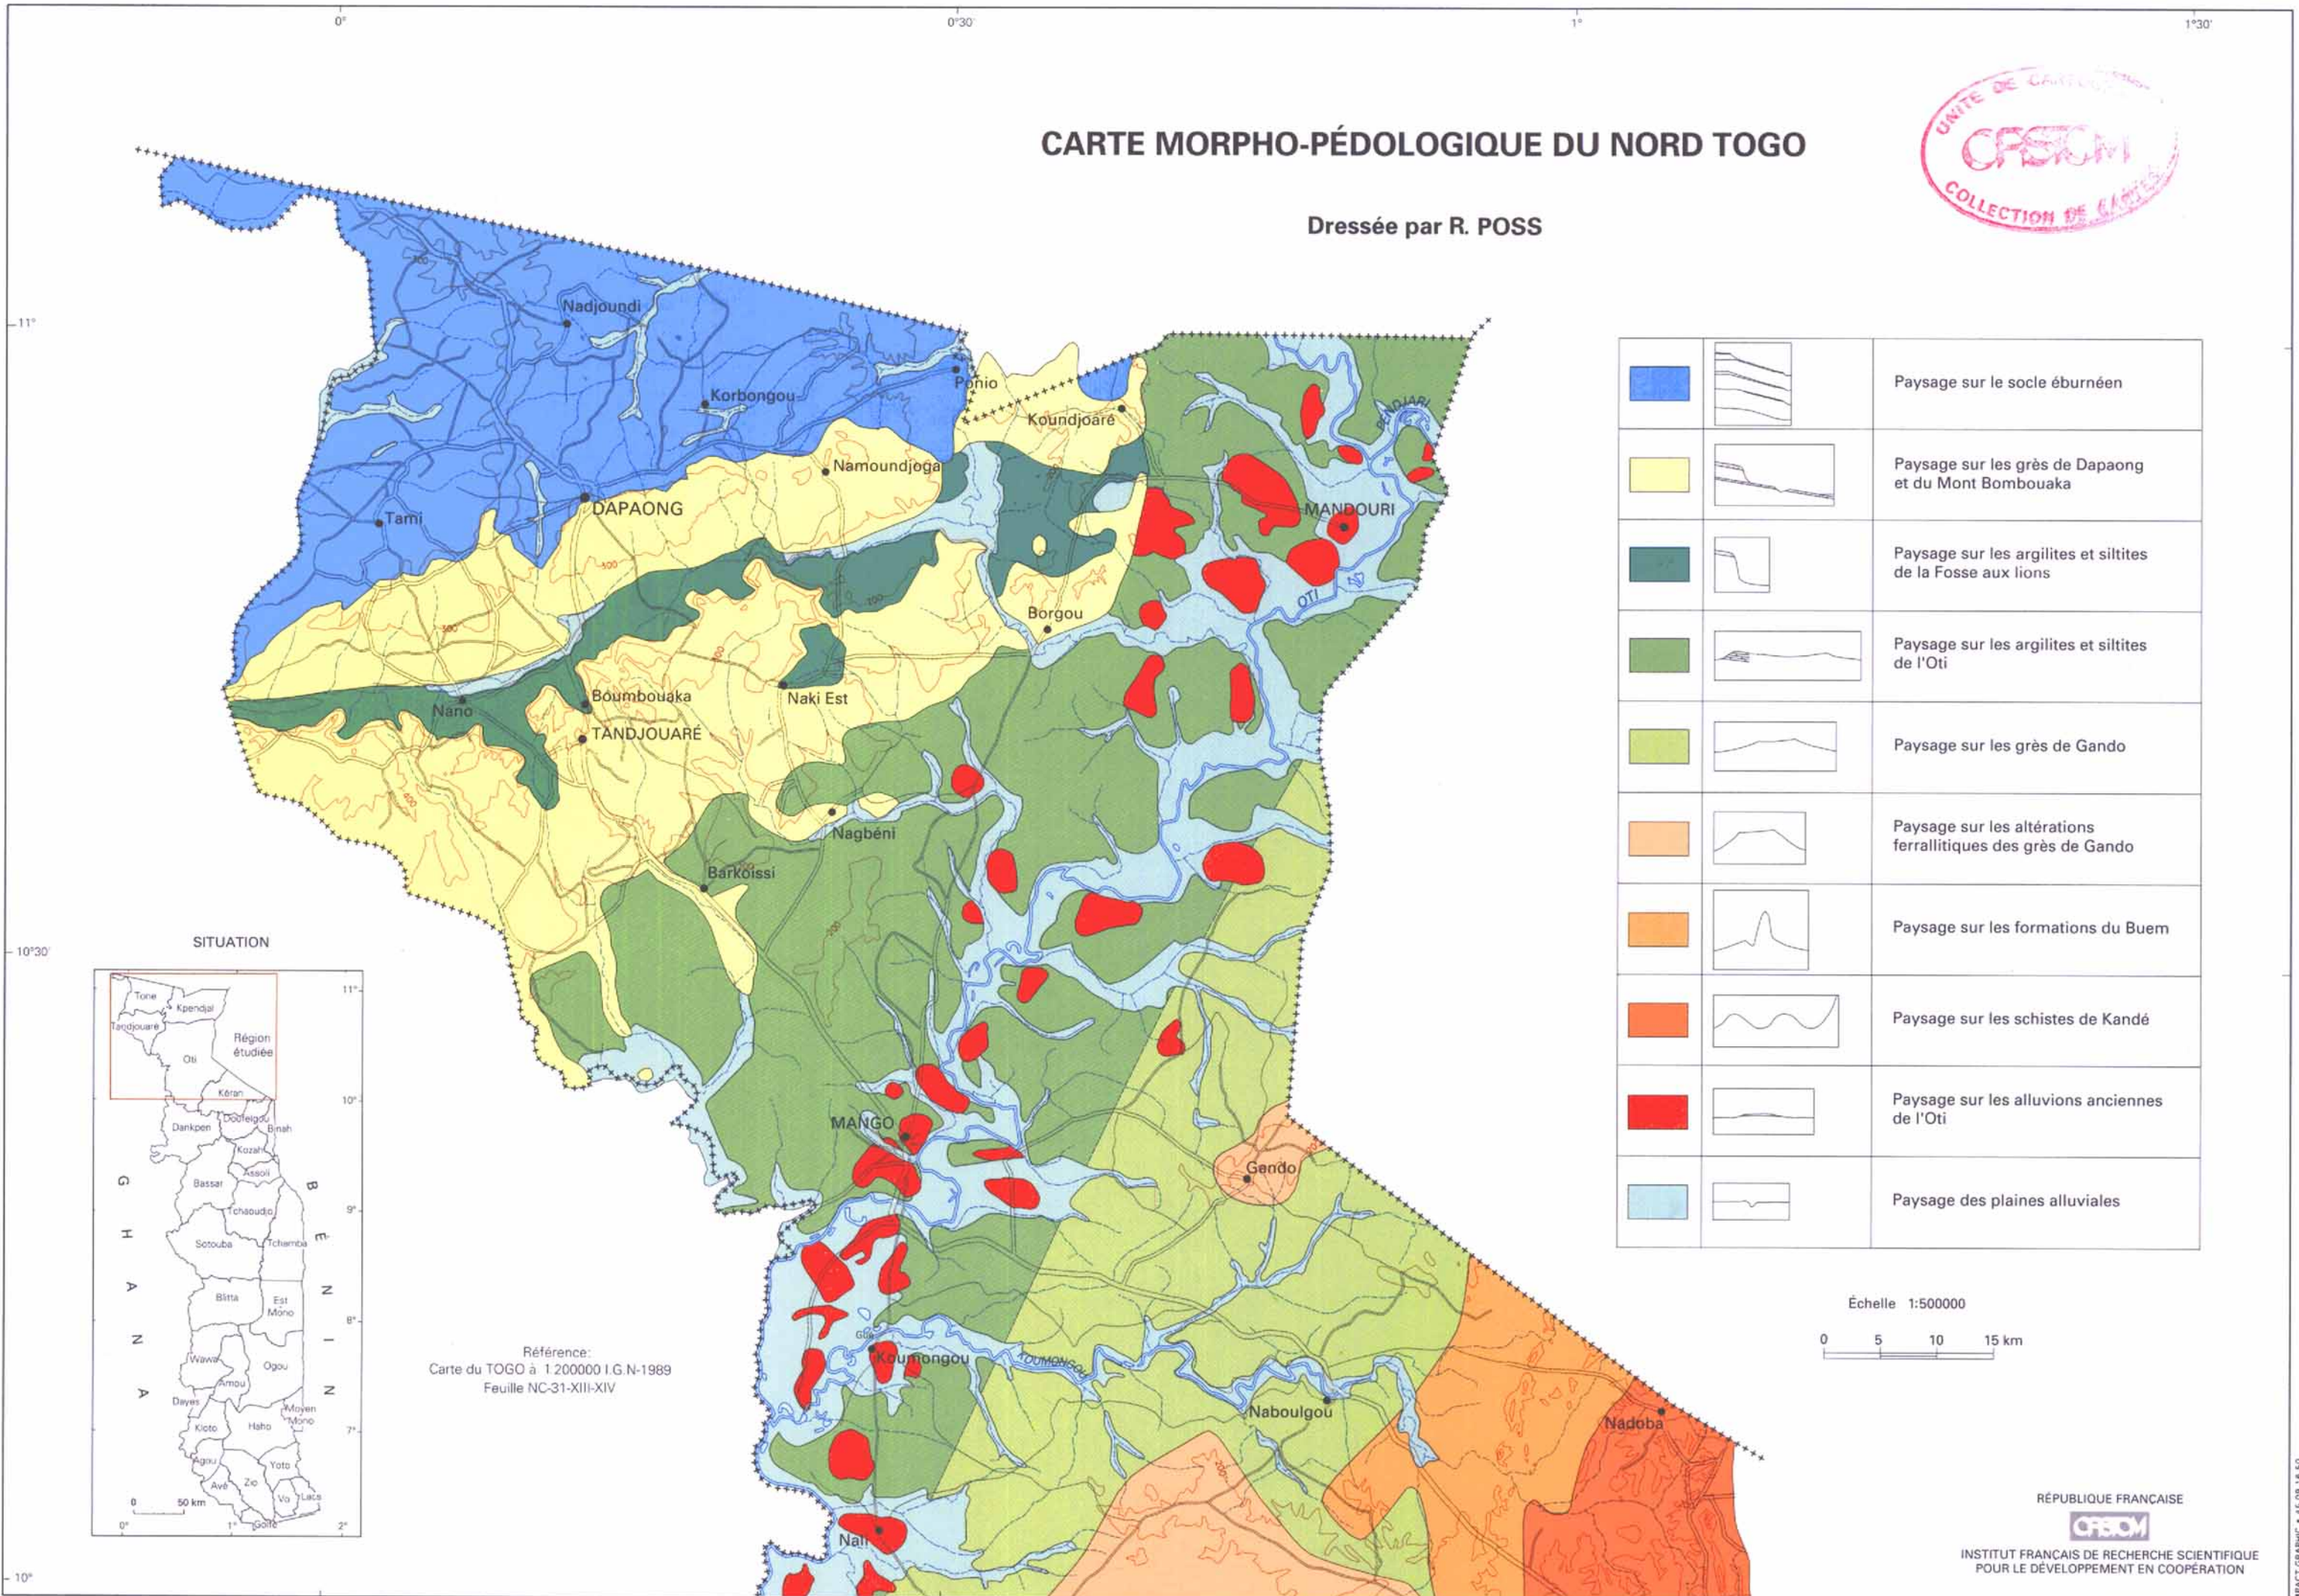

81000  
00318  
H04/01/CAR

# CARTE MORPHO-PÉDOLOGIQUE DU NORD TOGO

Dressée par R. POSS

Échelle 1:500000  
0 5 10 15 km

Référence:  
Carte du TOGO à 1:200000 I.G.N-1989  
Feuille NC-31-XIII-XIV