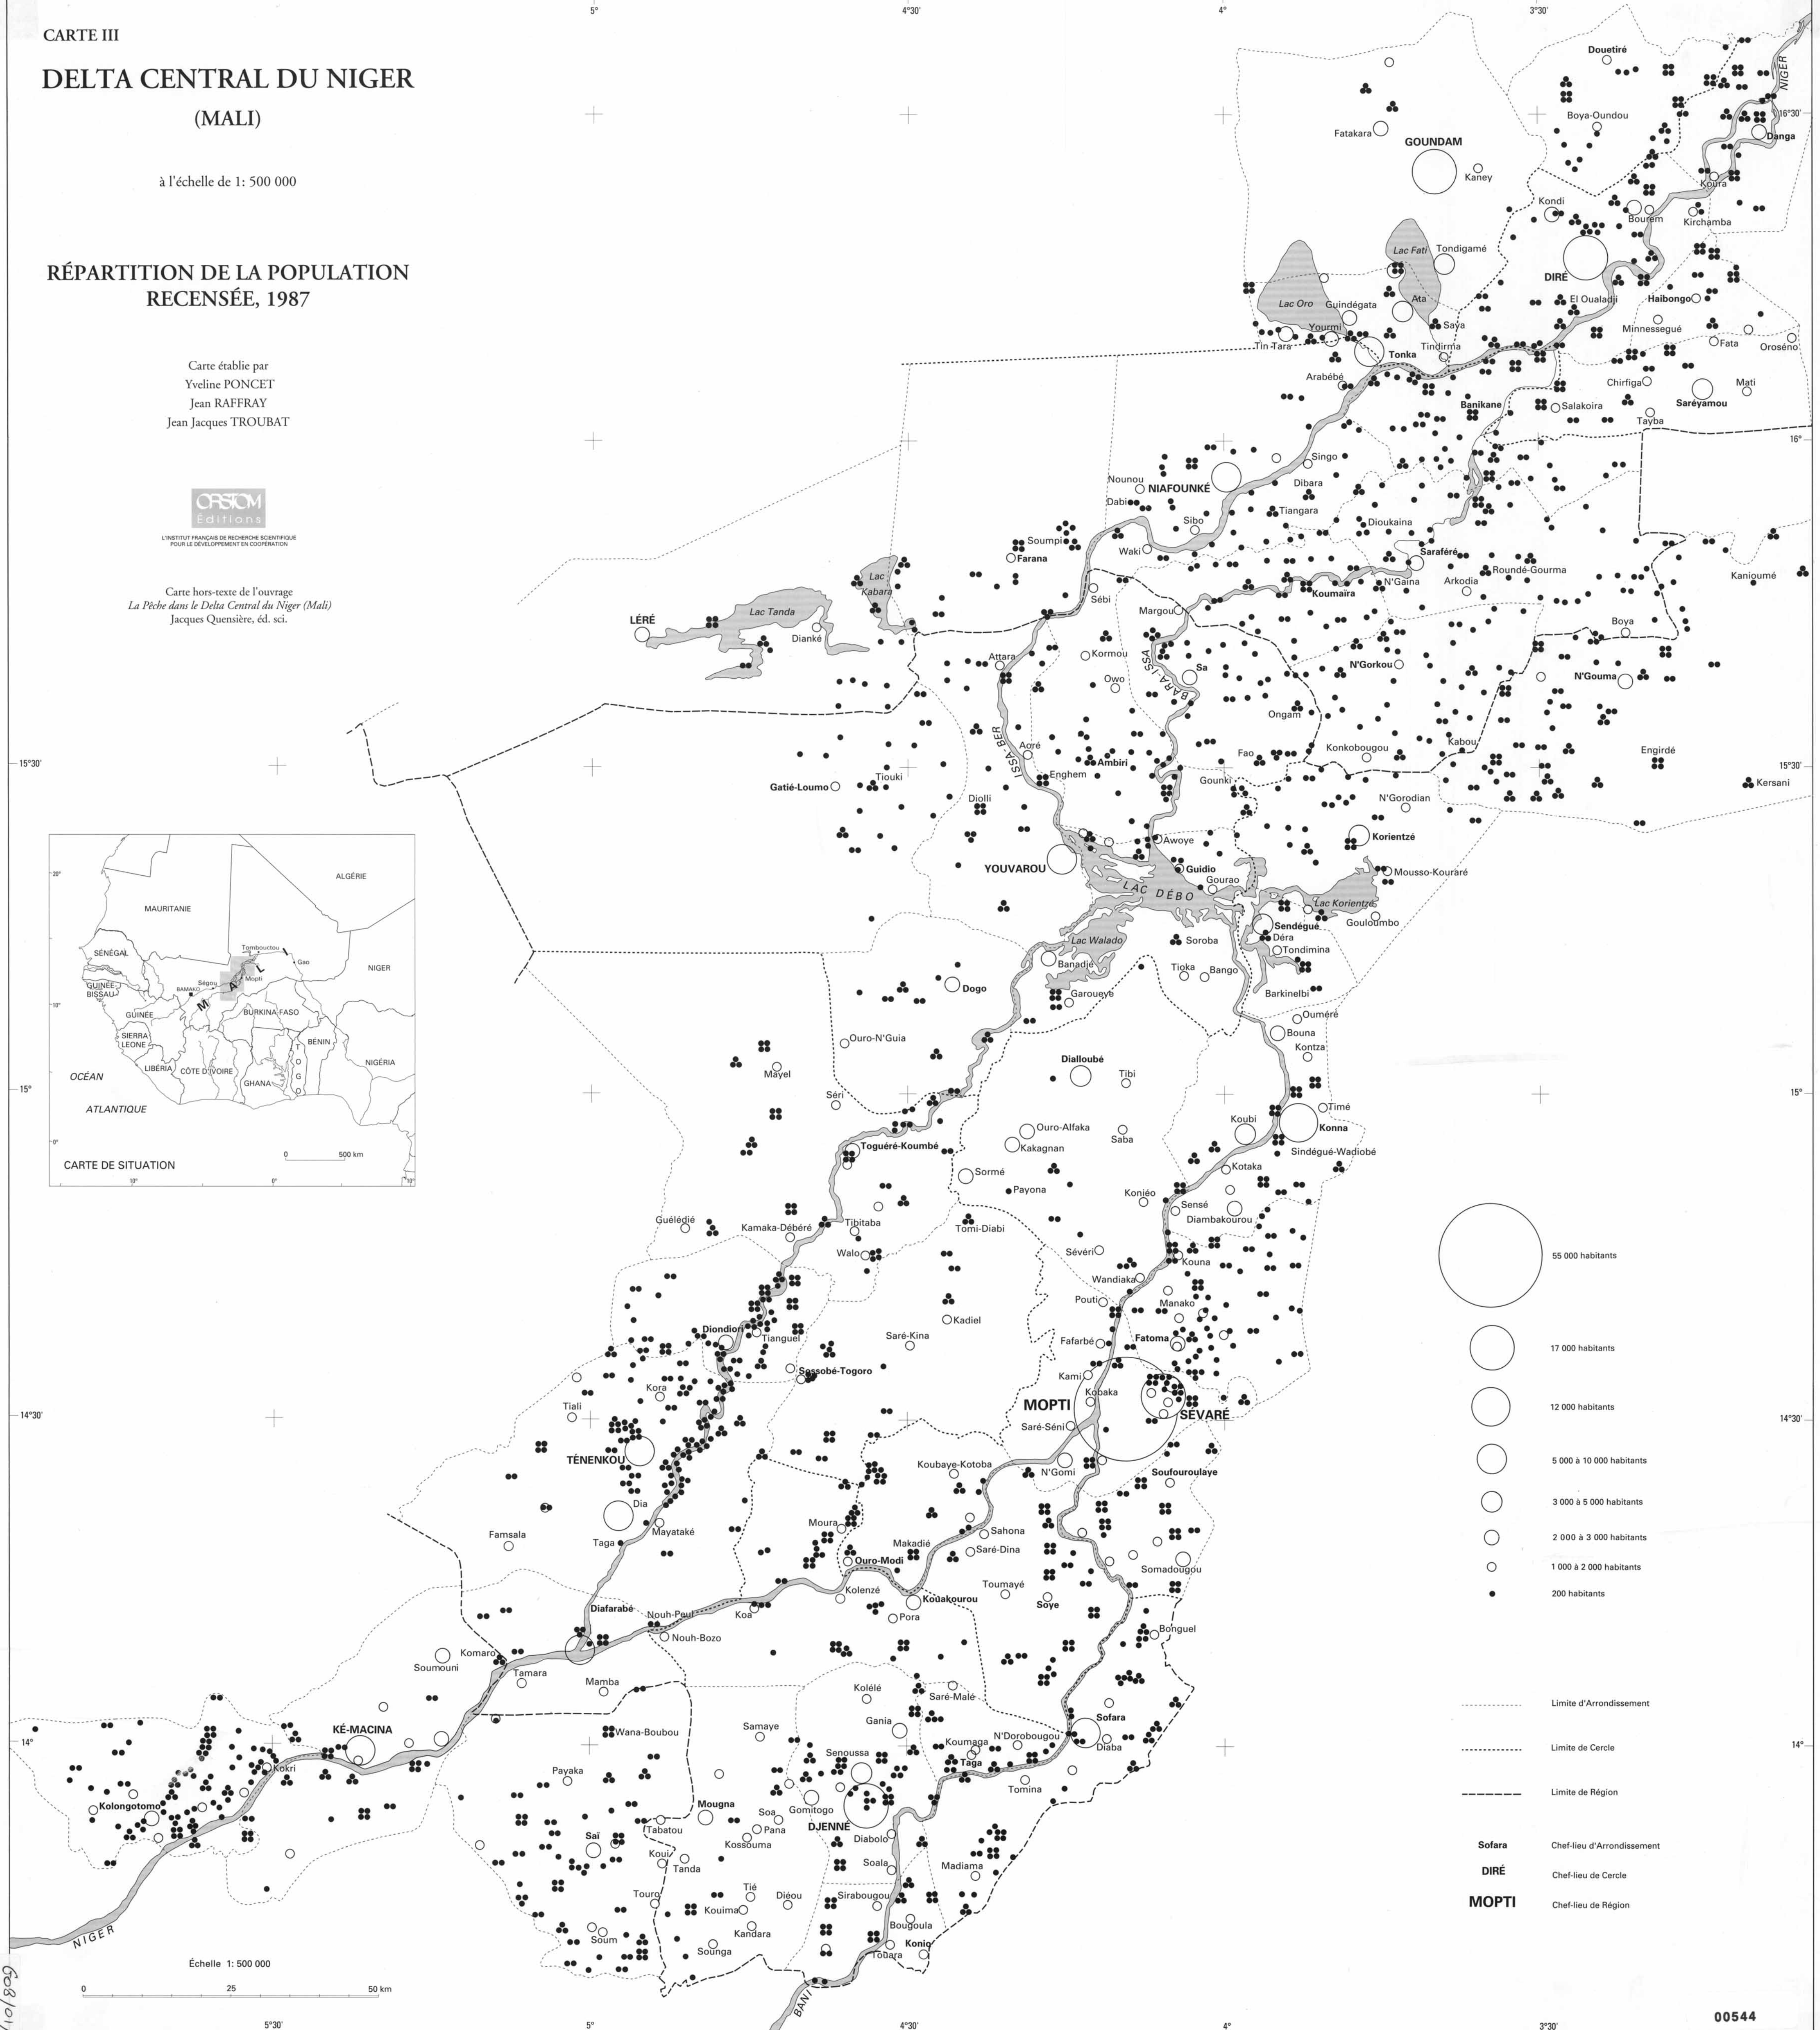

DELTA CENTRAL DU NIGER

(MALI)

à l'échelle de 1: 500 000

RÉPARTITION DE LA POPULATION RECENSÉE, 1987

Carte établie par
Yveline PONCET
Jean RAFFRAY
Jean Jacques TROUBAT

Carte hors-texte de l'ouvrage
La Pêche dans le Delta Central du Niger (Mali)
Jacques Quensière, éd. sci.

Echelle 1: 500 000

608/01/1987
20514