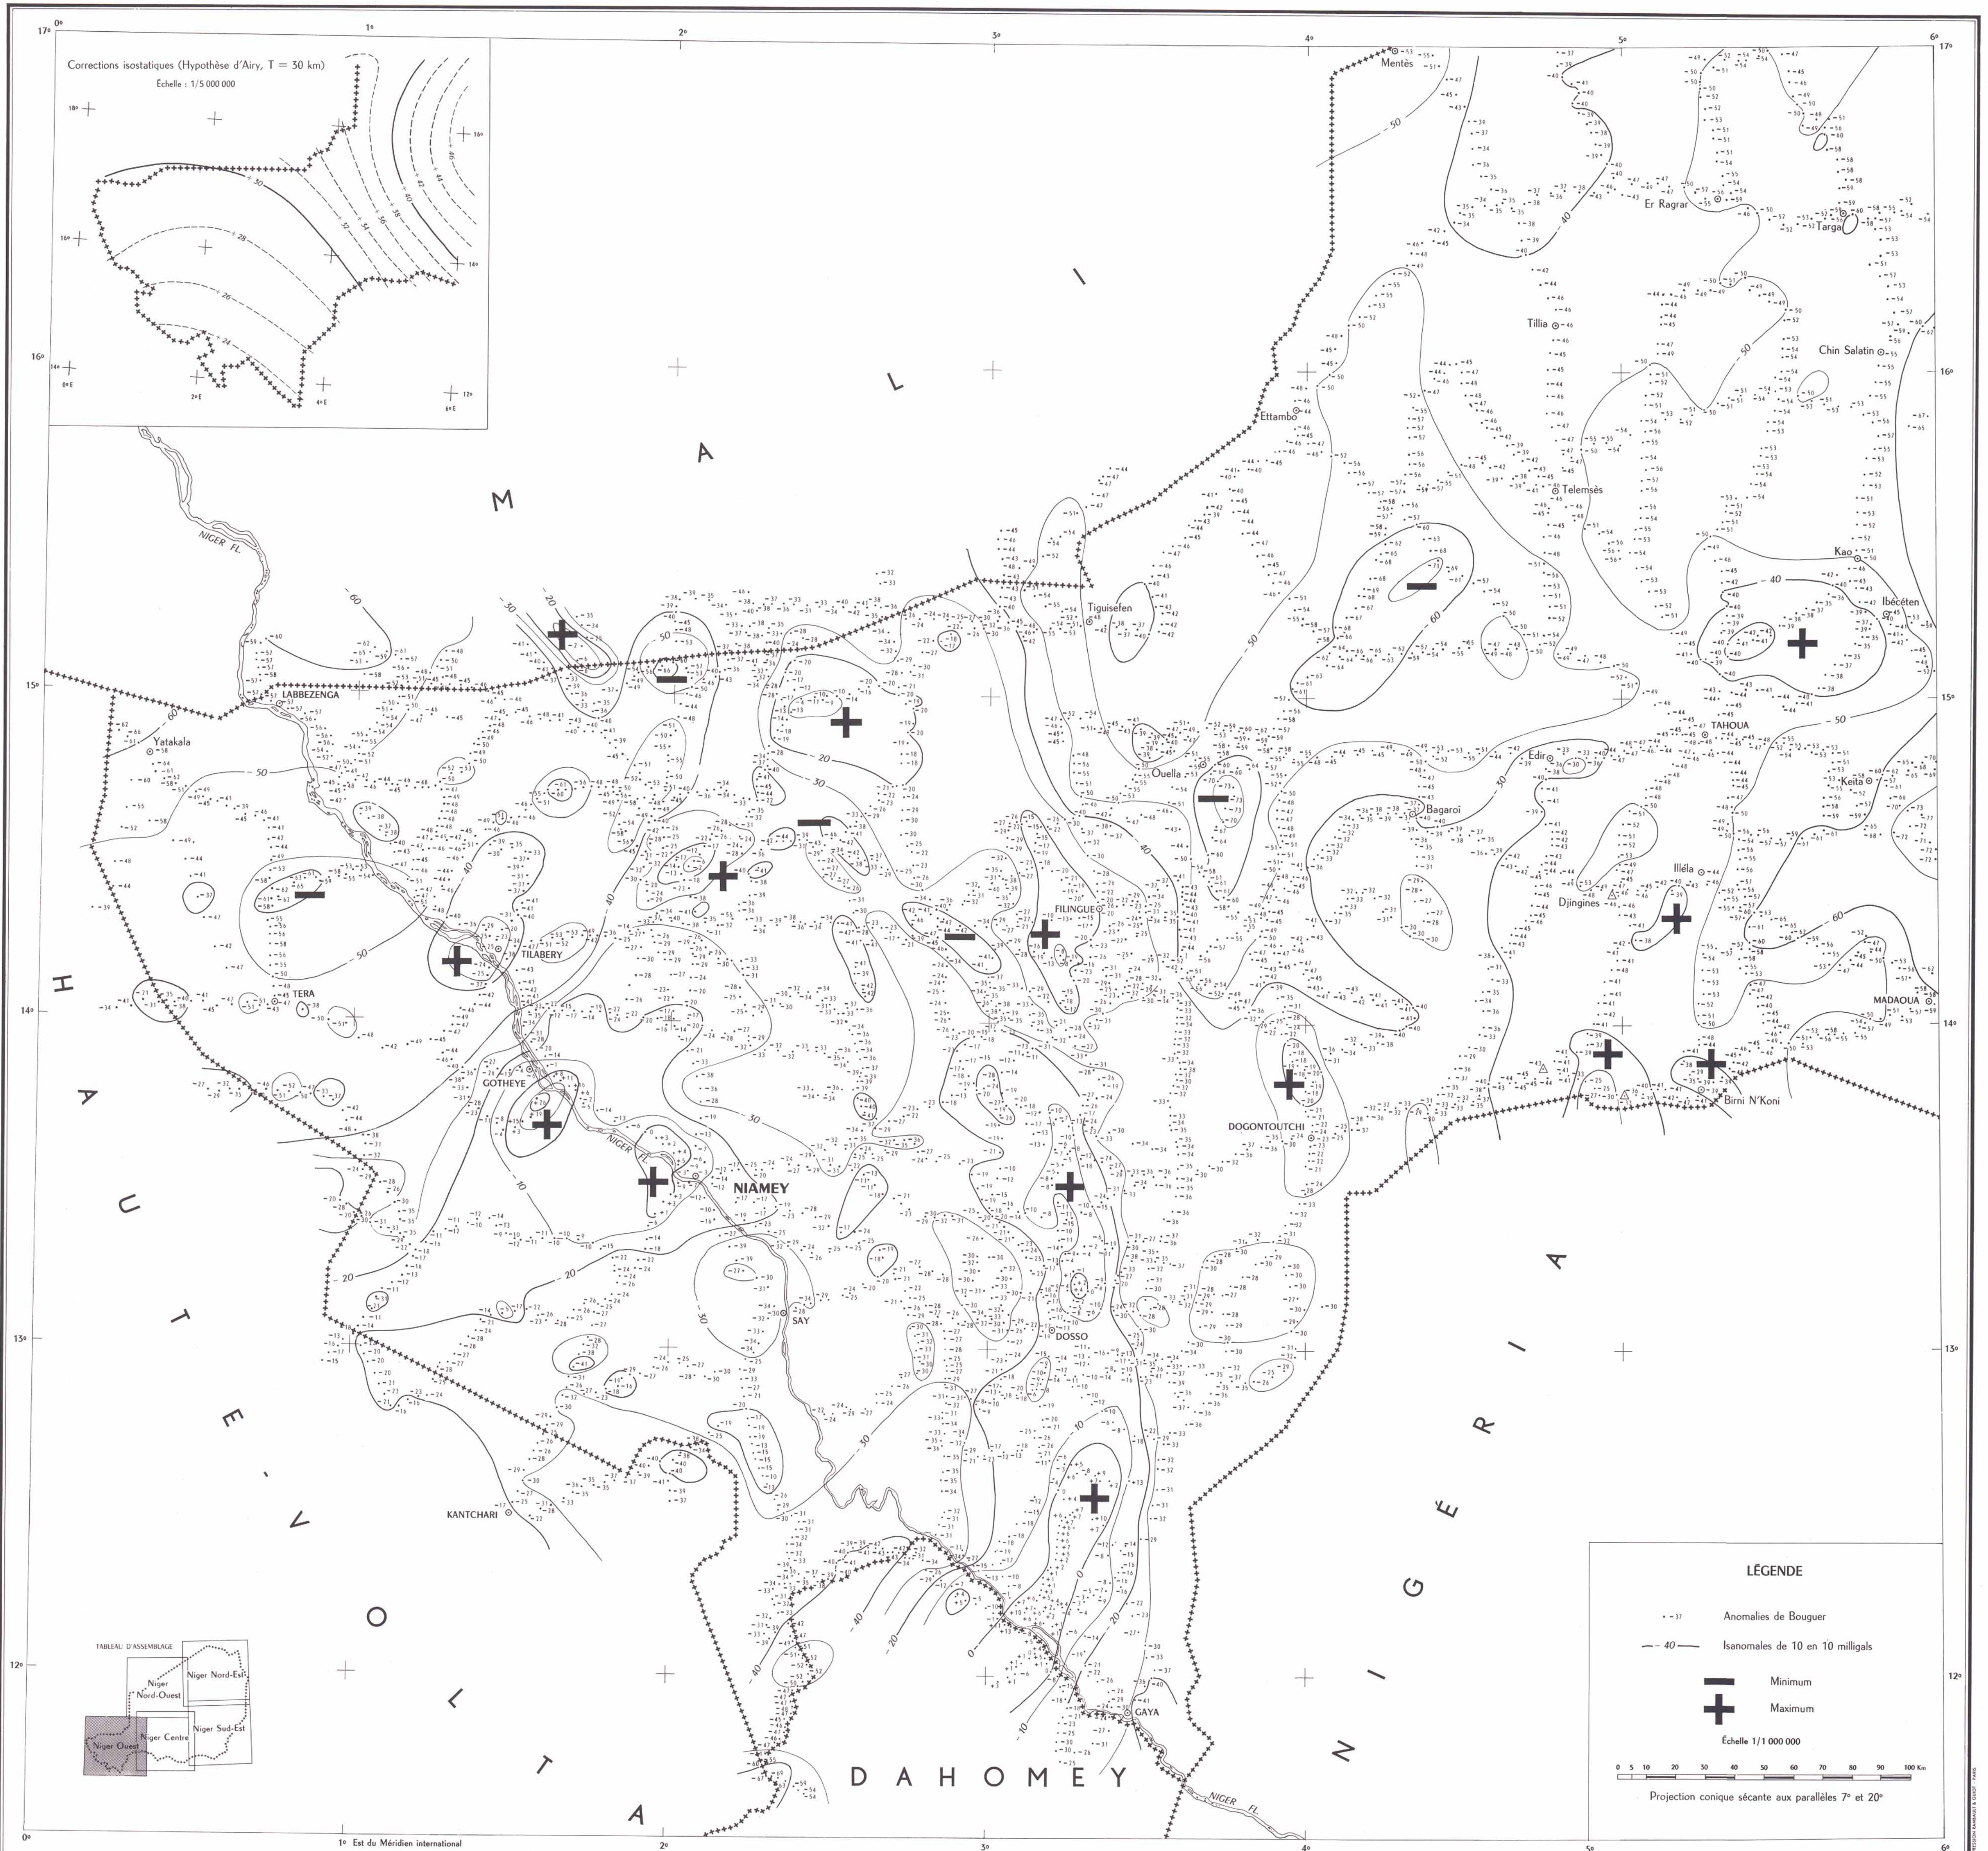

OFFICE DE LA RECHERCHE SCIENTIFIQUE ET TECHNIQUE  
**CARTE GRAVIMÉTRIQUE DU NIGER**  
 NIGER OUEST

**LÉGENDE**

- -37 Anomalies de Bouguer
- - 40 Isanomales de 10 en 10 milligals
- ⊖ Minimum
- ⊕ Maximum

Echelle 1/1 000 000

0 5 10 20 30 40 50 60 70 80 90 100 Km

Projection conique sécante aux parallèles 7° et 20°

TABLEAU D'ASSEMBLAGE

Niger Nord-Est	Niger Nord-Ouest
Niger Sud-Est	Niger Centre
Niger Ouest	