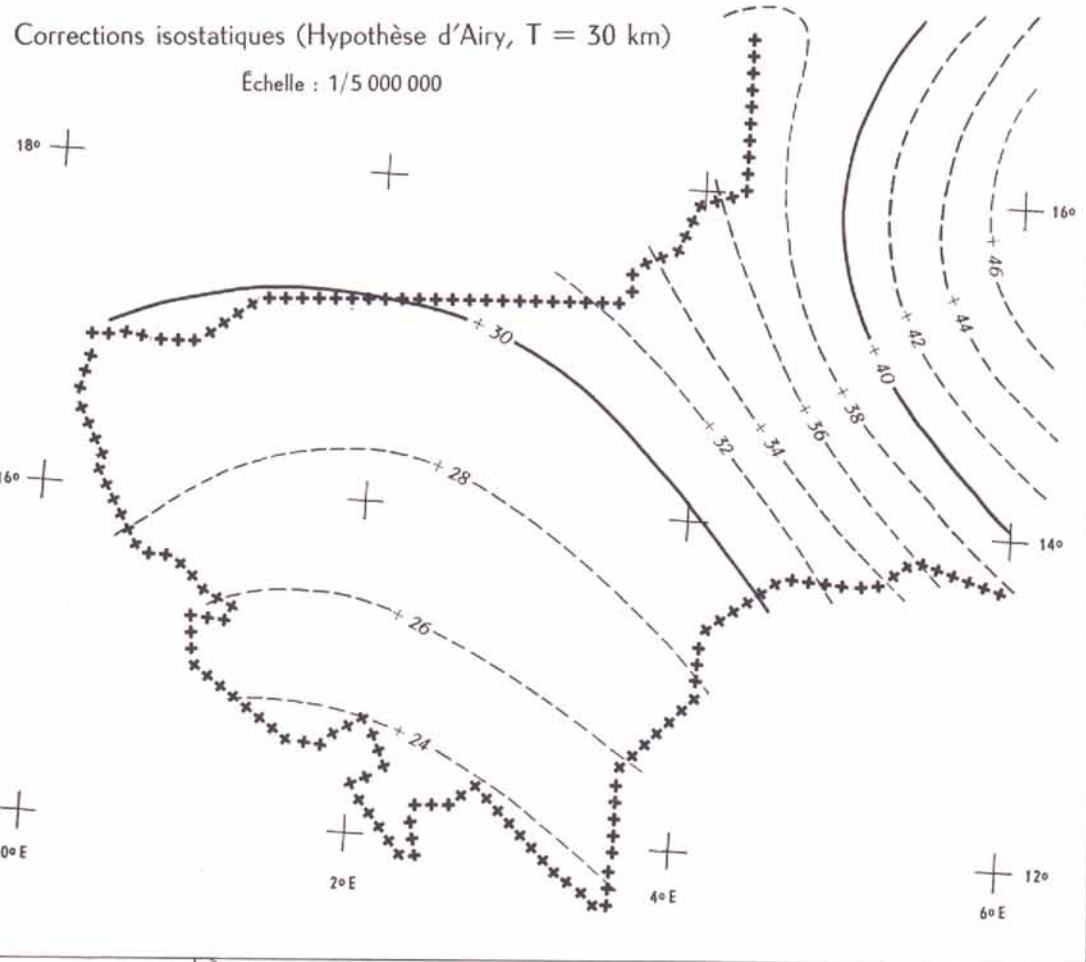

OFFICE DE LA RECHERCHE SCIENTIFIQUE ET TECHNIQUE  
**CARTE GRAVIMÉTRIQUE DU NIGER**  
 NIGER OUEST

**LÉGENDE**

- -37 Anomalies de Bouguer
- - 40 Isanomales de 10 en 10 milligals
- ⊖ Minimum
- ⊕ Maximum

Echelle 1/1 000 000

0 5 10 20 30 40 50 60 70 80 90 100 Km

Projection conique sécante aux parallèles 7° et 20°

TABLEAU D'ASSEMBLAGE

Niger Nord-Est	Niger Nord-Ouest
Niger Sud-Est	Niger Centre
Niger Ouest	