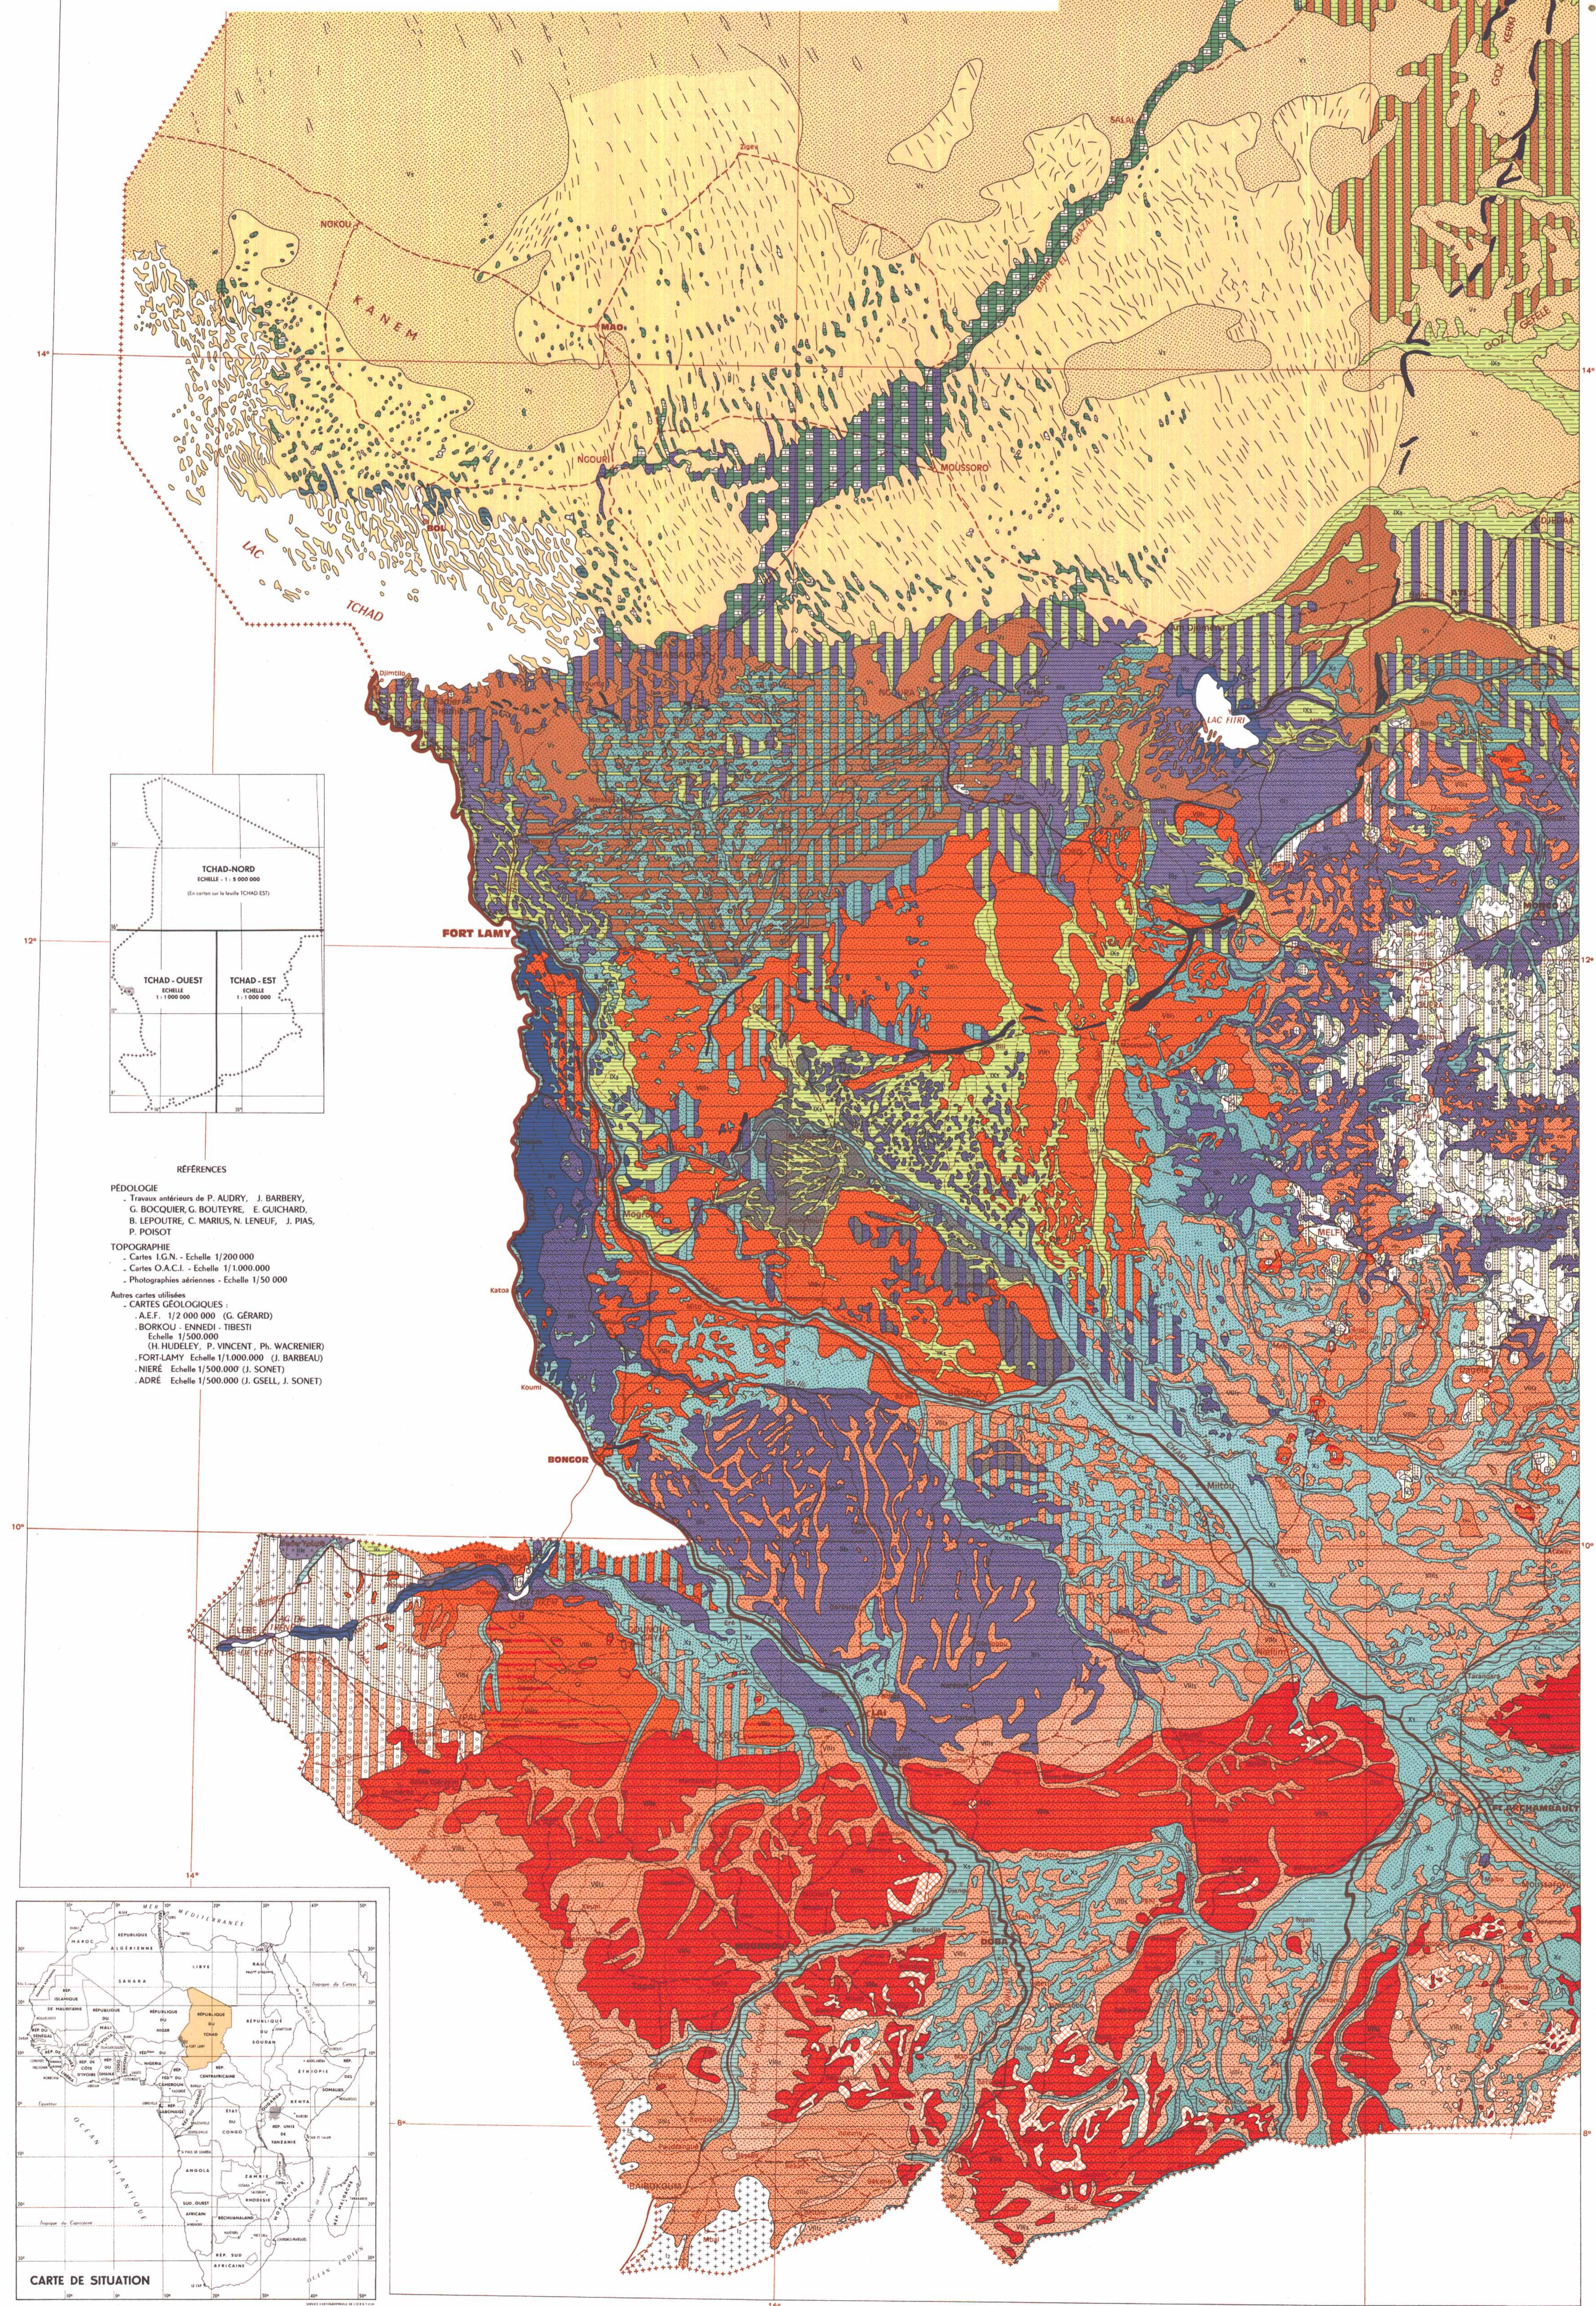

RÉPUBLIQUE DU TCHAD CARTE PÉDOLOGIQUE DU TCHAD A L'ÉCHELLE DE 1 : 1 000 000

Dressée par J. PIAS

RÉFÉRENCES