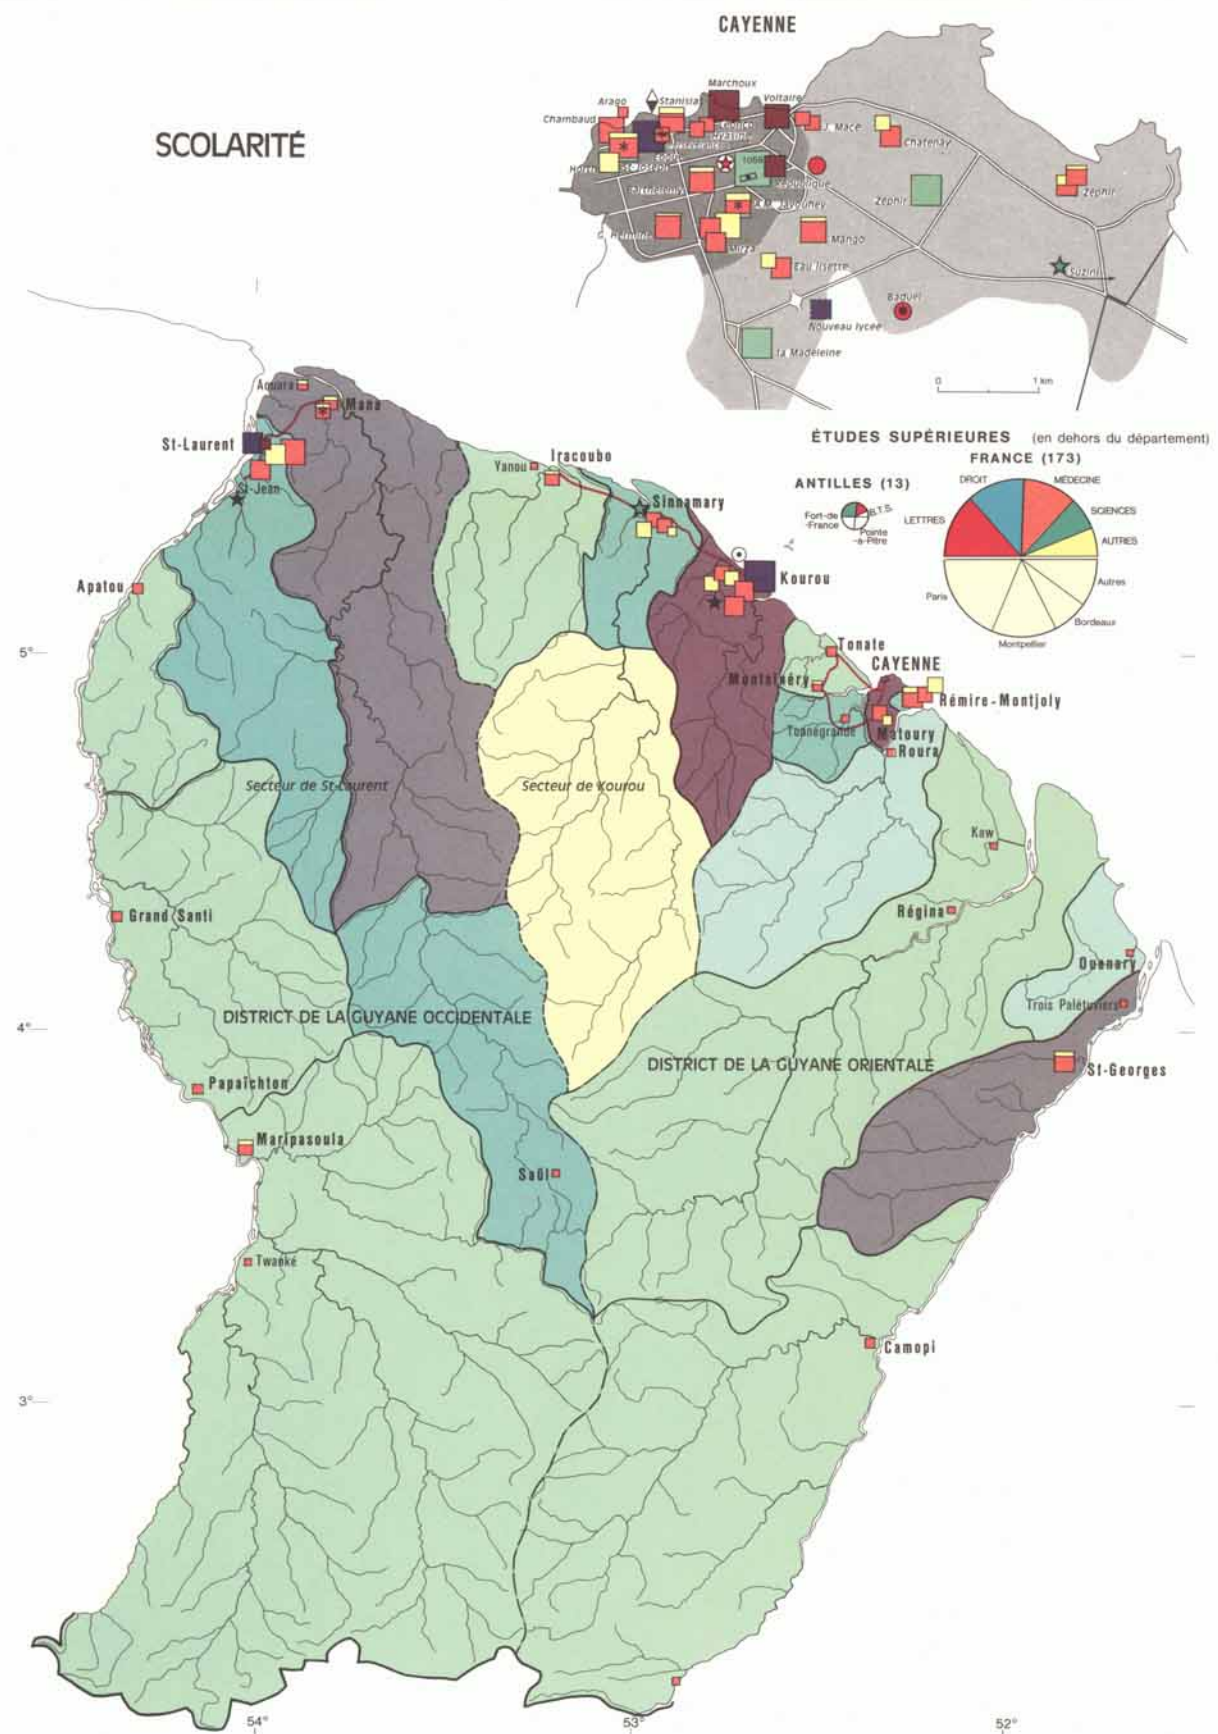

SANTÉ ET ACTION SOCIALE

SCOLARITÉ

Echelle : 1 / 1 500 000

0 15 30 75 km

Planche établie par Hung-Ning CHEUNG sous la direction de Gérard BRASSEUR - 1978 -

SANTÉ ET ACTION SOCIALE - SCOLARITÉ