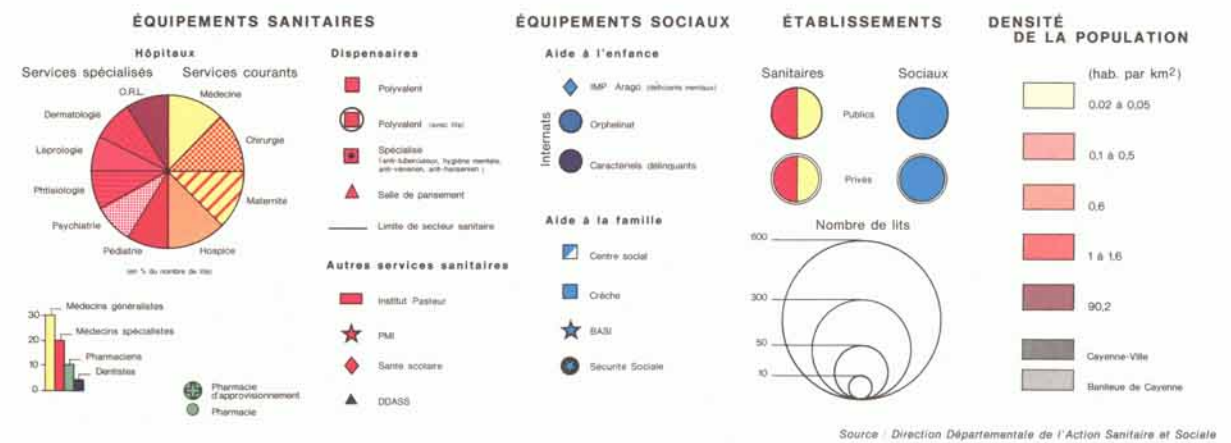

SANTÉ ET ACTION SOCIALE

SCOLARITÉ

Echelle : 1 / 1 500 000

0 15 30 75 km

Planche établie par Hung-Ning CHEUNG sous la direction de Gérard BRASSEUR - 1978 -

SANTÉ ET ACTION SOCIALE - SCOLARITÉ