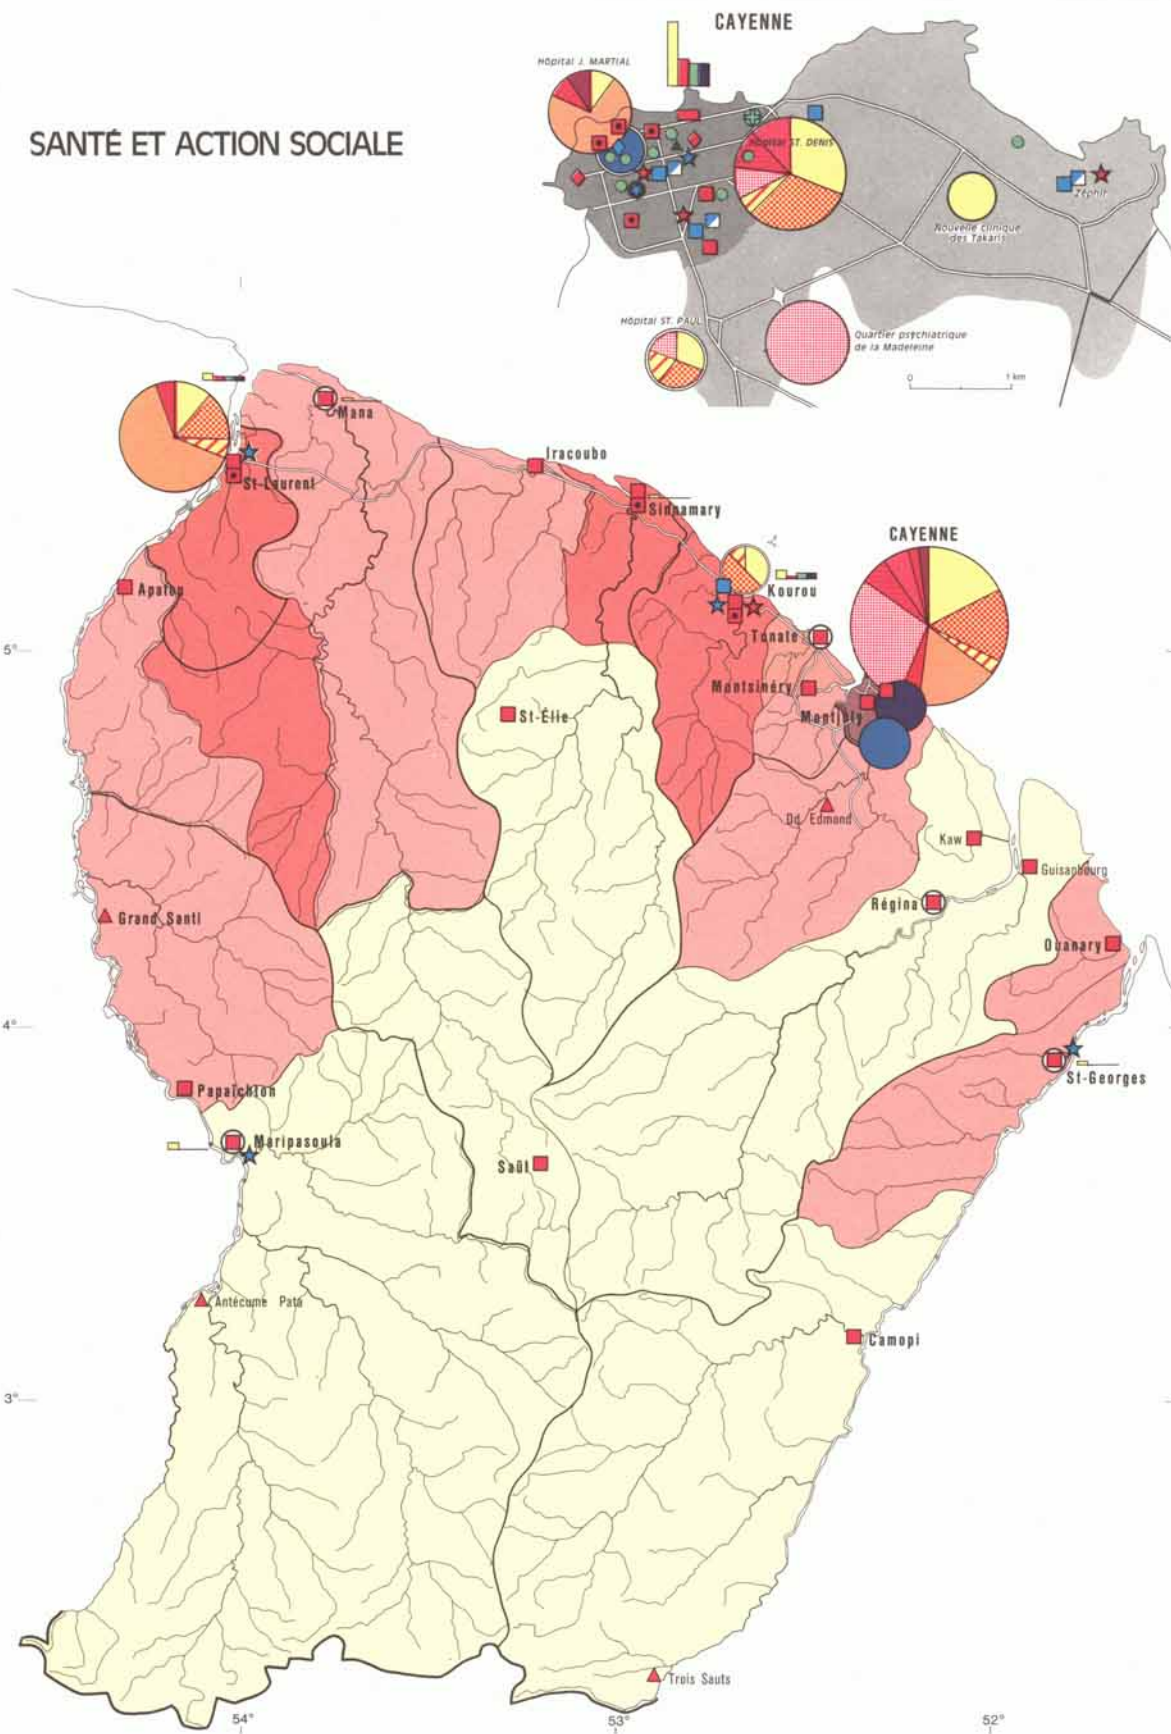

SANTÉ ET ACTION SOCIALE

SCOLARITÉ

Echelle : 1 / 1 500 000

0 15 30 75 km

Planche établie par Hung-Ning CHEUNG sous la direction de Gérard BRASSEUR - 1978 -

SANTÉ ET ACTION SOCIALE - SCOLARITÉ