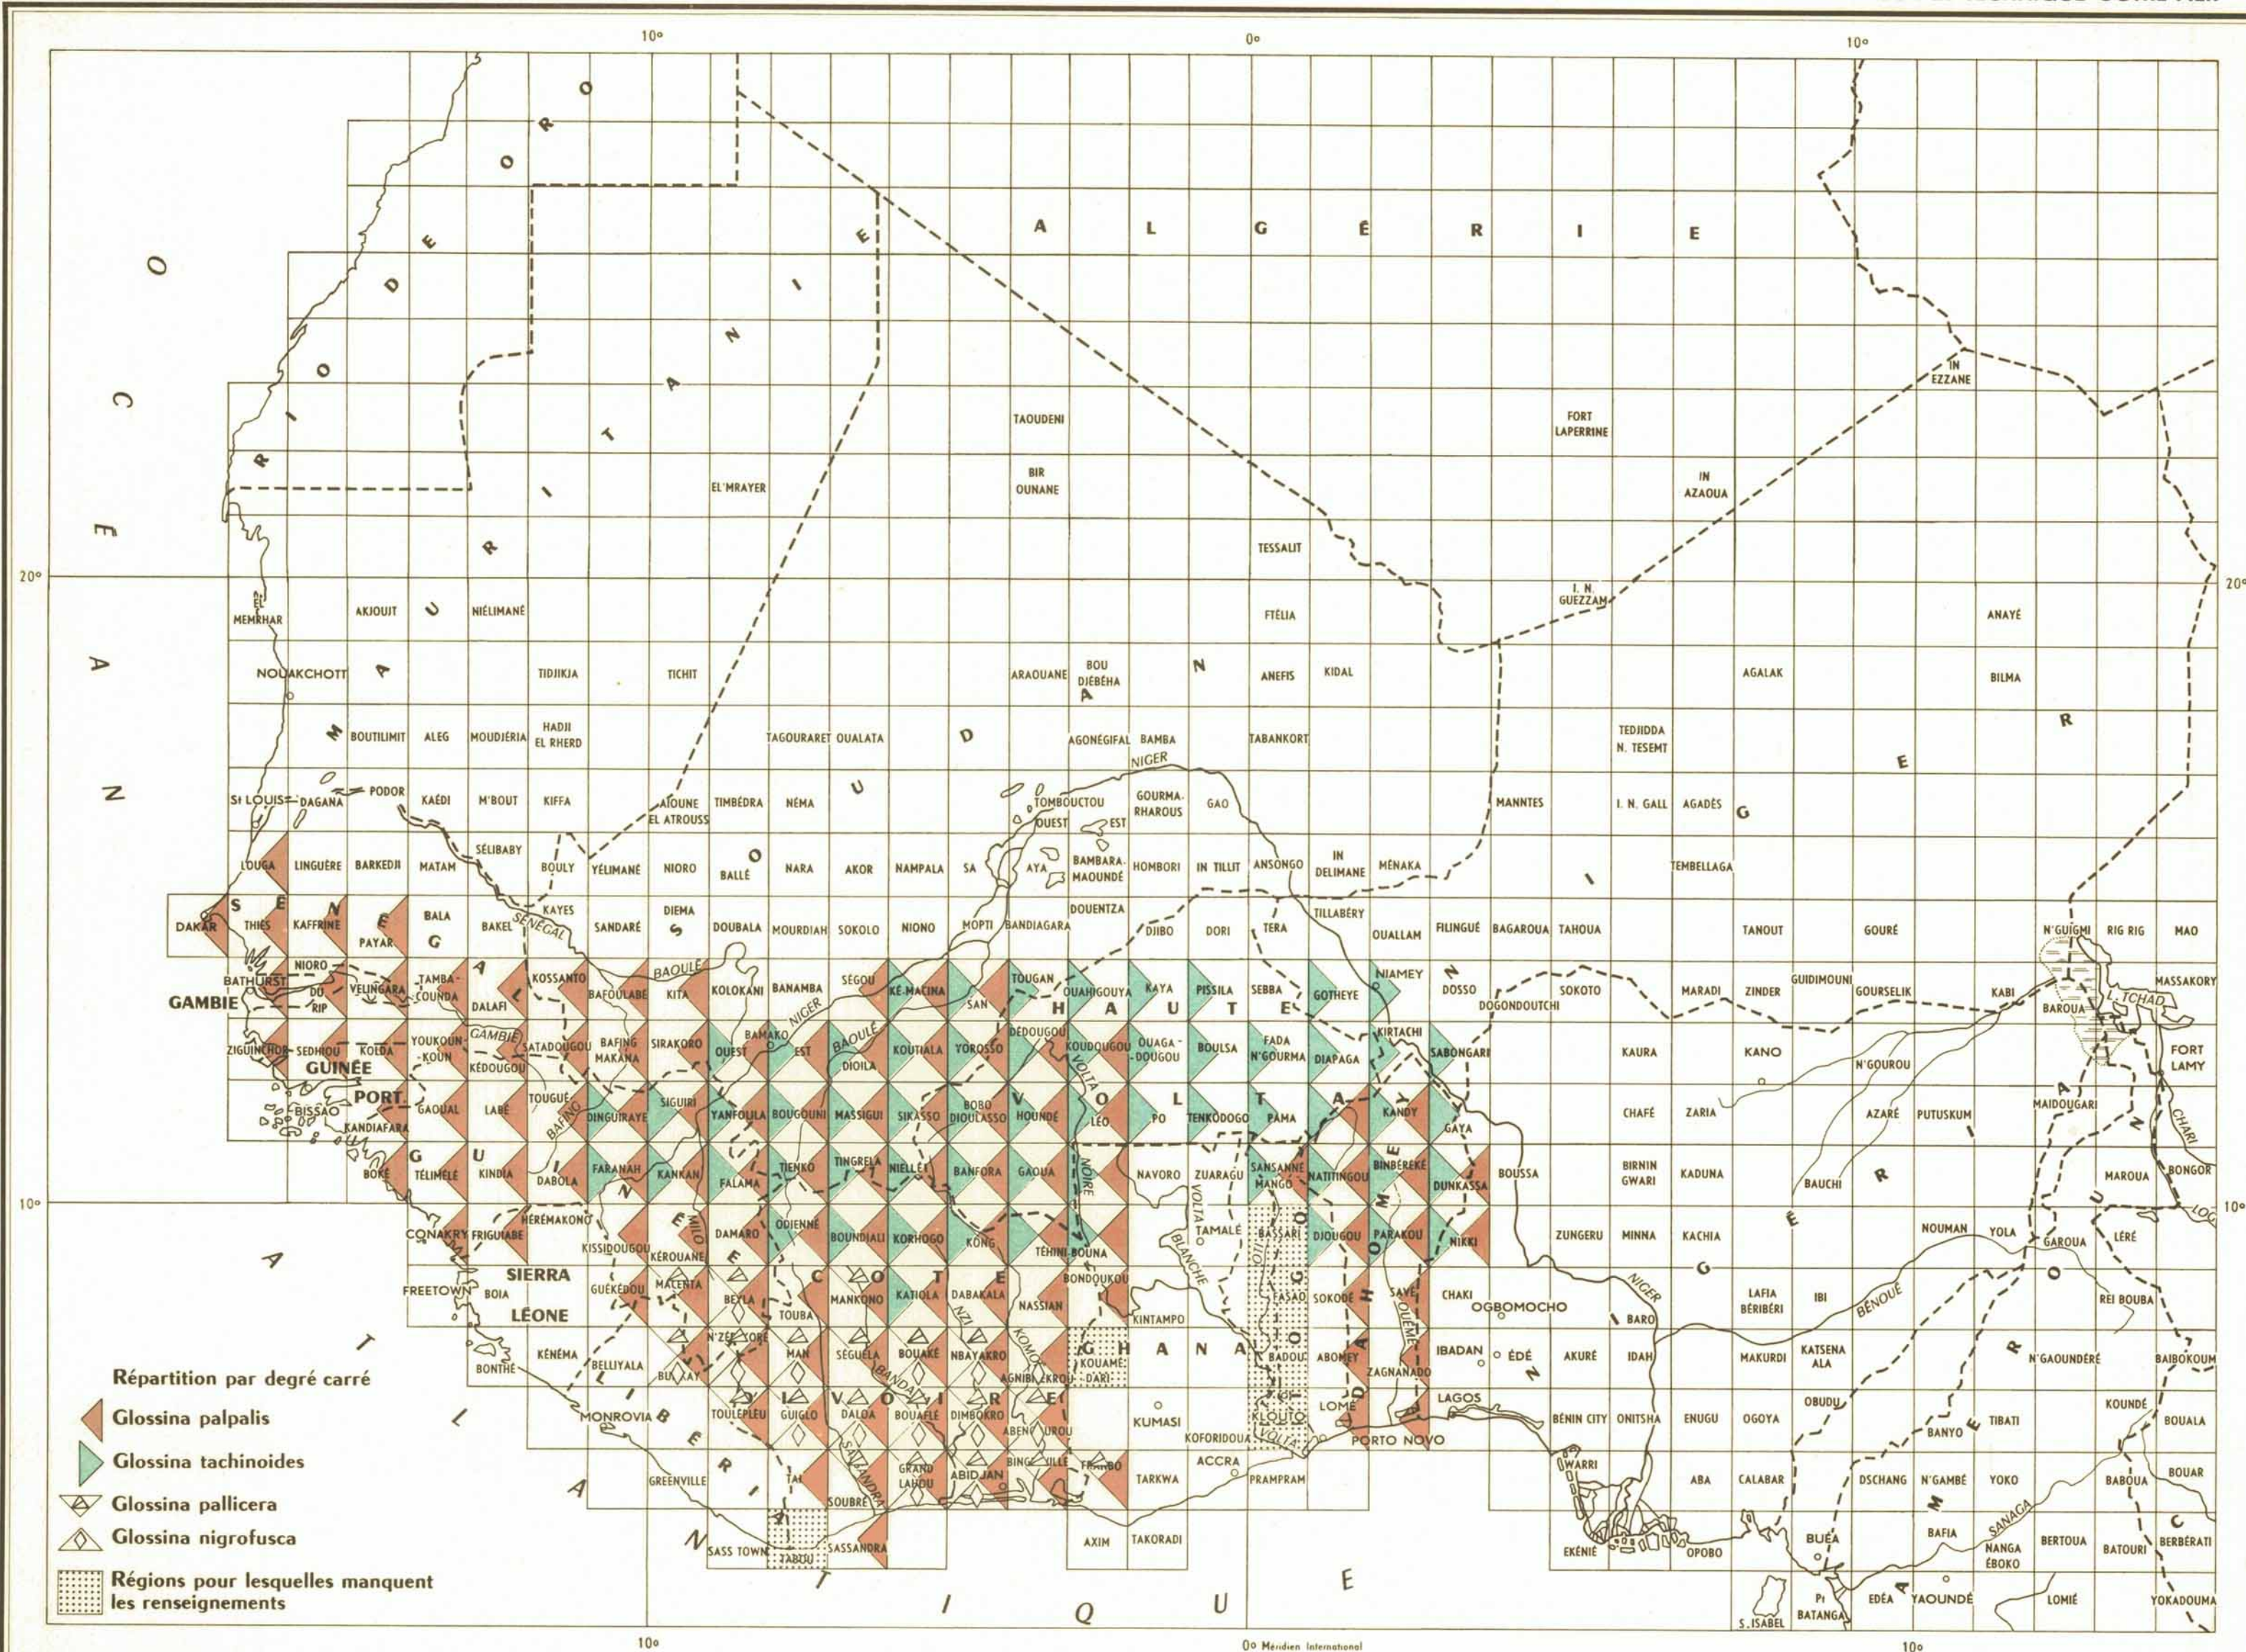

CARTE DE RÉPARTITION DES GLOSSINES EN AFRIQUE OCCIDENTALE D'EXPRESSION FRANÇAISE

CENTRE MURAZ
BOBO-DIOULASSO (HAUTE-VOLTA)

Dressée par A. RICKENBACH

OFFICE DE LA RECHERCHE
SCIENTIFIQUE ET TECHNIQUE OUTRE-MER

- Répartition par degré carré
- ▲ Glossina palpalis
 - ▲ Glossina tachinoides
 - ▴ Glossina pallicera
 - ▴ Glossina nigrofusca
 - Régions pour lesquelles manquent les renseignements

00958

Dessiné au SERVICE CARTOGRAPHIQUE DE L'O.R.S.T.O.M. par J. Dauteloup 1961