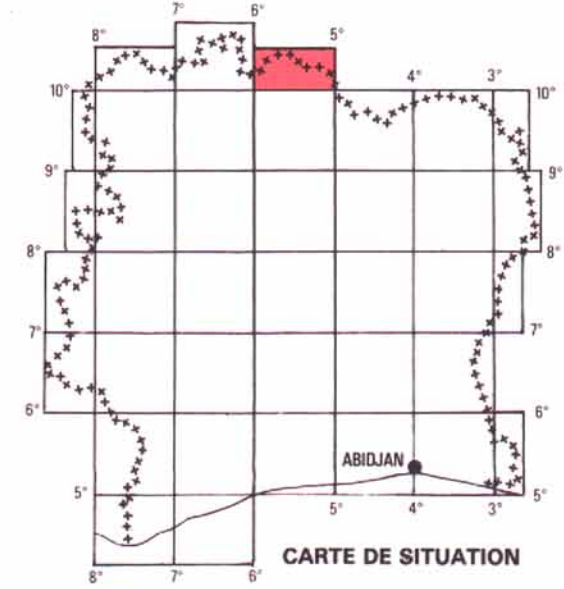

RÉPUBLIQUE DE CÔTE D'IVOIRE
CARTE DES UNITÉS MORPHO-PÉDOLOGIQUES

NIELLÉ

Dressée par A. Lévêque

RÉPUBLIQUE FRANÇAISE
OFFICE DE LA RECHERCHE
SCIENTIFIQUE ET TECHNIQUE OUTRE-MER

- Unité 2
- Unité 3
- Unité 5
- Unité 6
- Unité 11
- Unité 12
- Unité 13
- Unité 14
- Unité 15
- Unité 16
- Unité 17
- Unité 18
- Unité 19
- Unité 20
- Unité 21
- Unité 22

Les unités cartographiques 1, 4, 7, 8, 9, 10
ne figurent pas sur cette carte

OFFICE DE LA RECHERCHE SCIENTIFIQUE ET TECHNIQUE OUTRE-MER
Publication et Diffusion
70-74, route d'Aulnay - 93140 BONDY - FRANCE

© O.R.S.T.O.M. 1981

Service Cartographique de l'O.R.S.T.O.M. - Adiopodoumé - J.M. Buffard-Morel - 1980