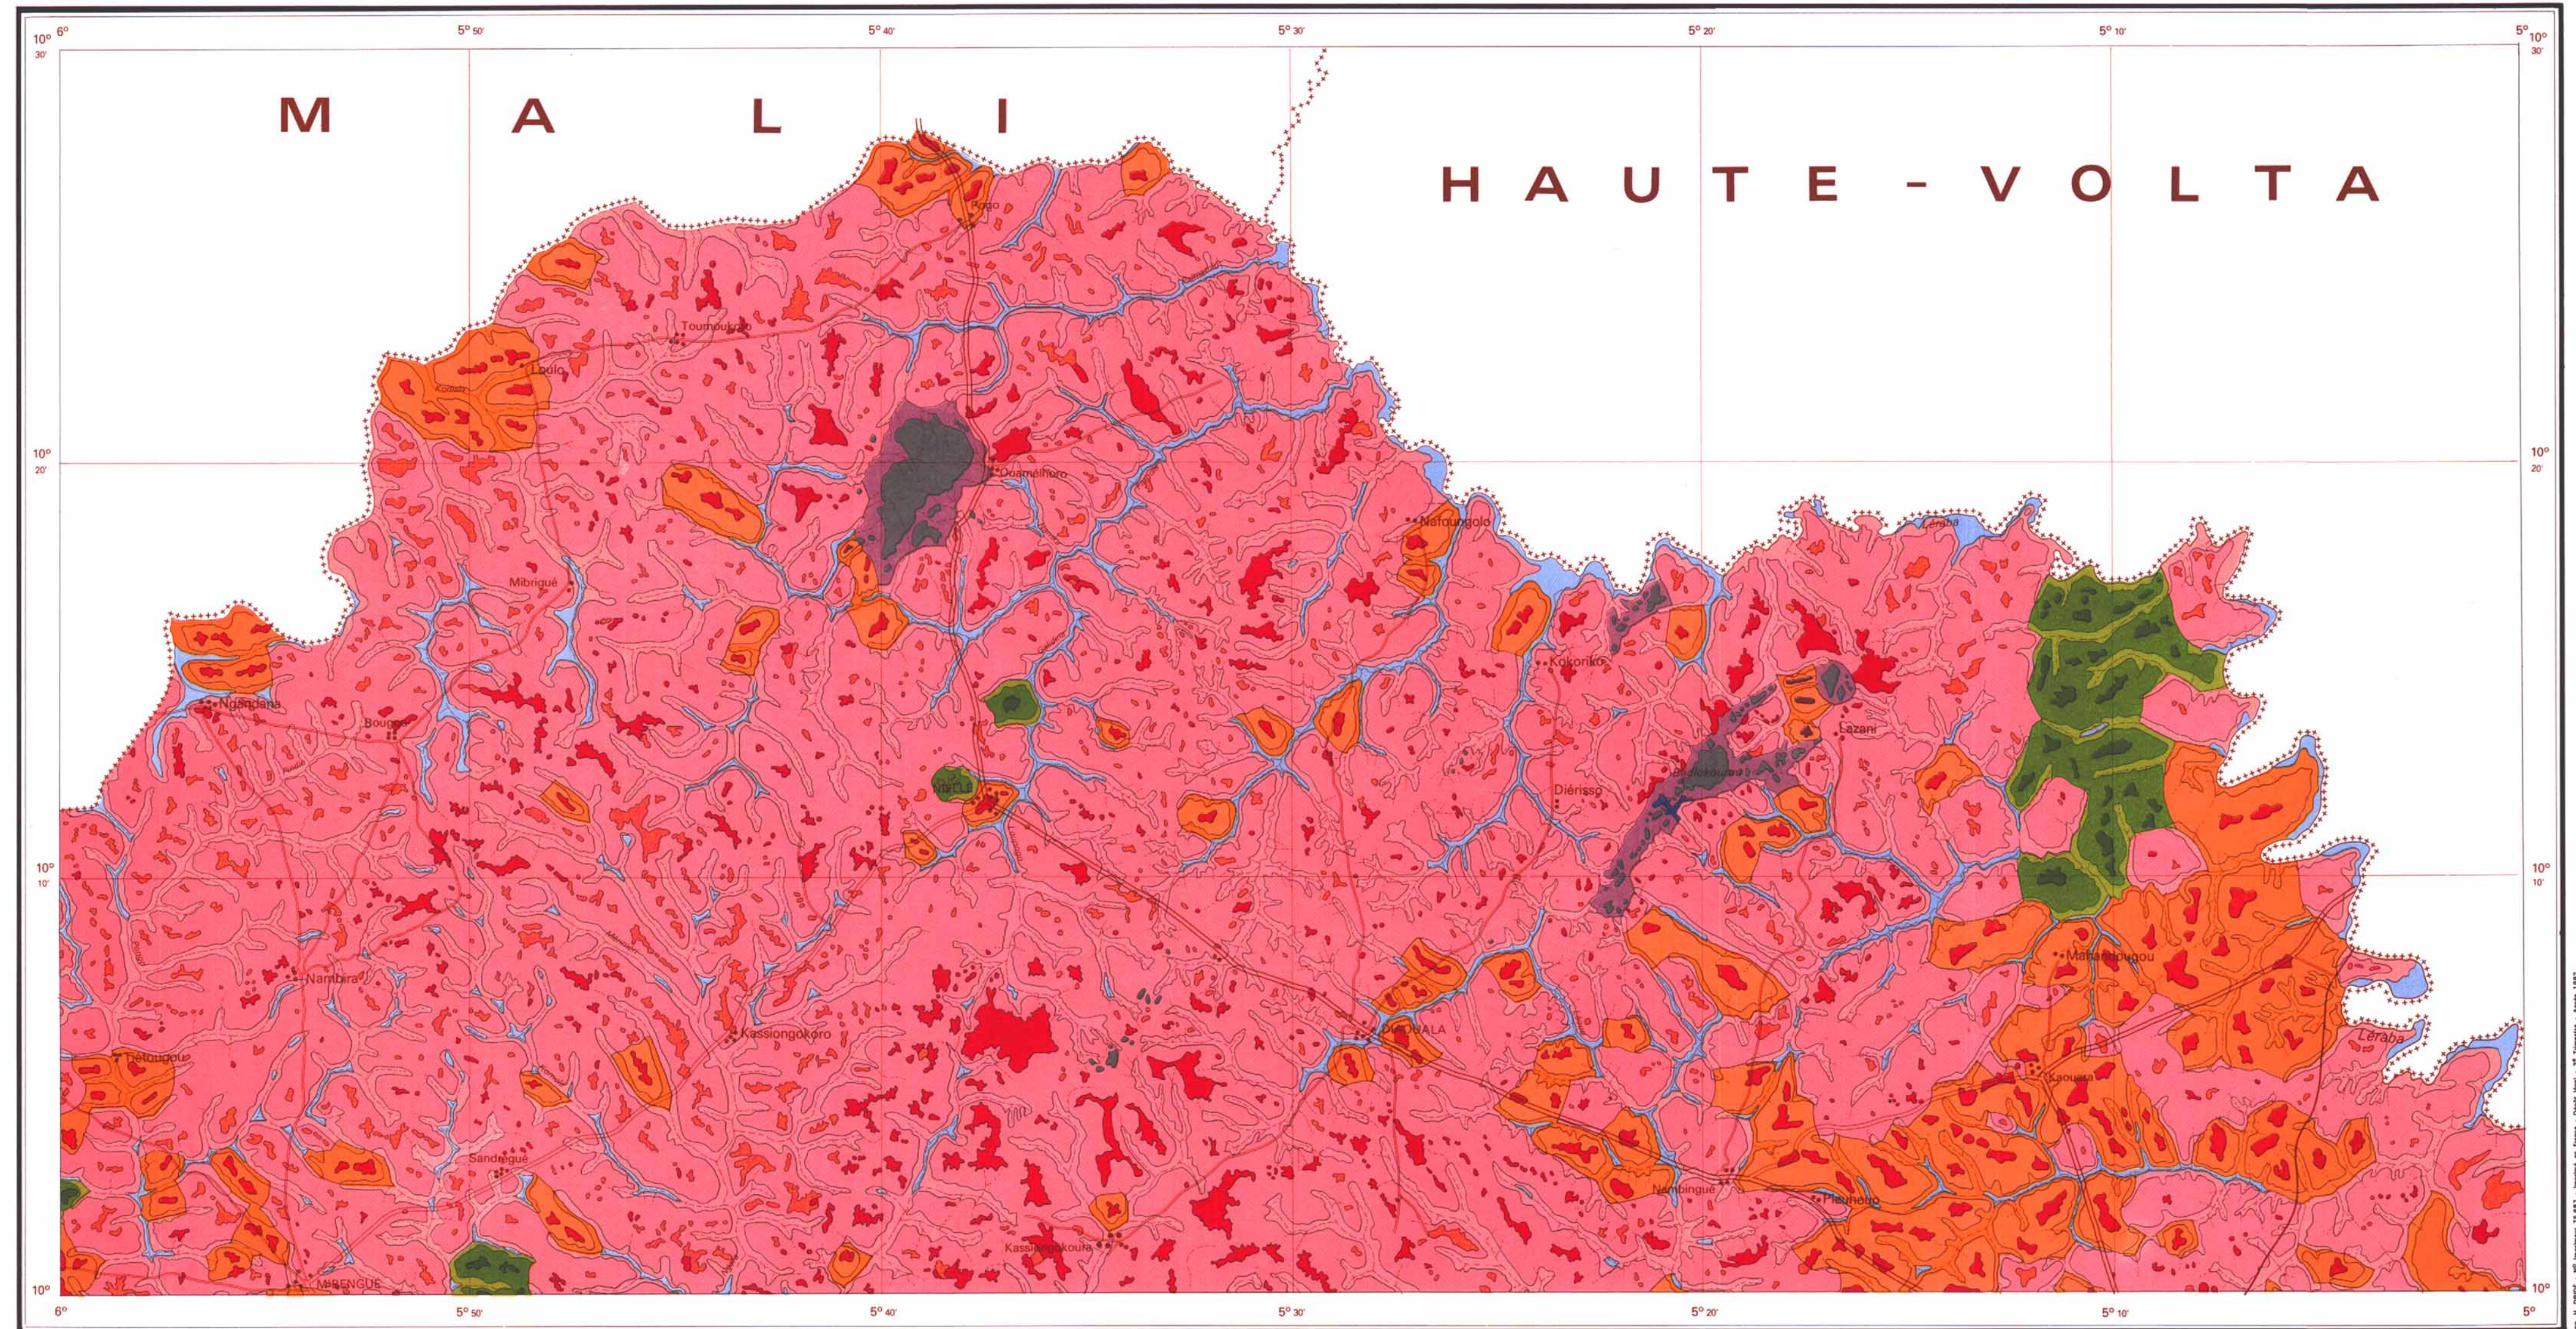

RÉPUBLIQUE DE CÔTE D'IVOIRE  
**CARTE DES UNITÉS MORPHO-PÉDOLOGIQUES**

**NIELLÉ**

Dressée par A. Lévêque

RÉPUBLIQUE FRANÇAISE  
 OFFICE DE LA RECHERCHE  
 SCIENTIFIQUE ET TECHNIQUE OUTRE-MER

- Unité 2
- Unité 3
- Unité 5
- Unité 6
- Unité 11
- Unité 12
- Unité 13
- Unité 14
- Unité 15
- Unité 16
- Unité 17
- Unité 18
- Unité 19
- Unité 20
- Unité 21
- Unité 22

Les unités cartographiques 1, 4, 7, 8, 9, 10  
 ne figurent pas sur cette carte

OFFICE DE LA RECHERCHE SCIENTIFIQUE ET TECHNIQUE OUTRE-MER  
 Publication et Diffusion  
 70-74, route d'Aulnay - 93140 BONDY - FRANCE