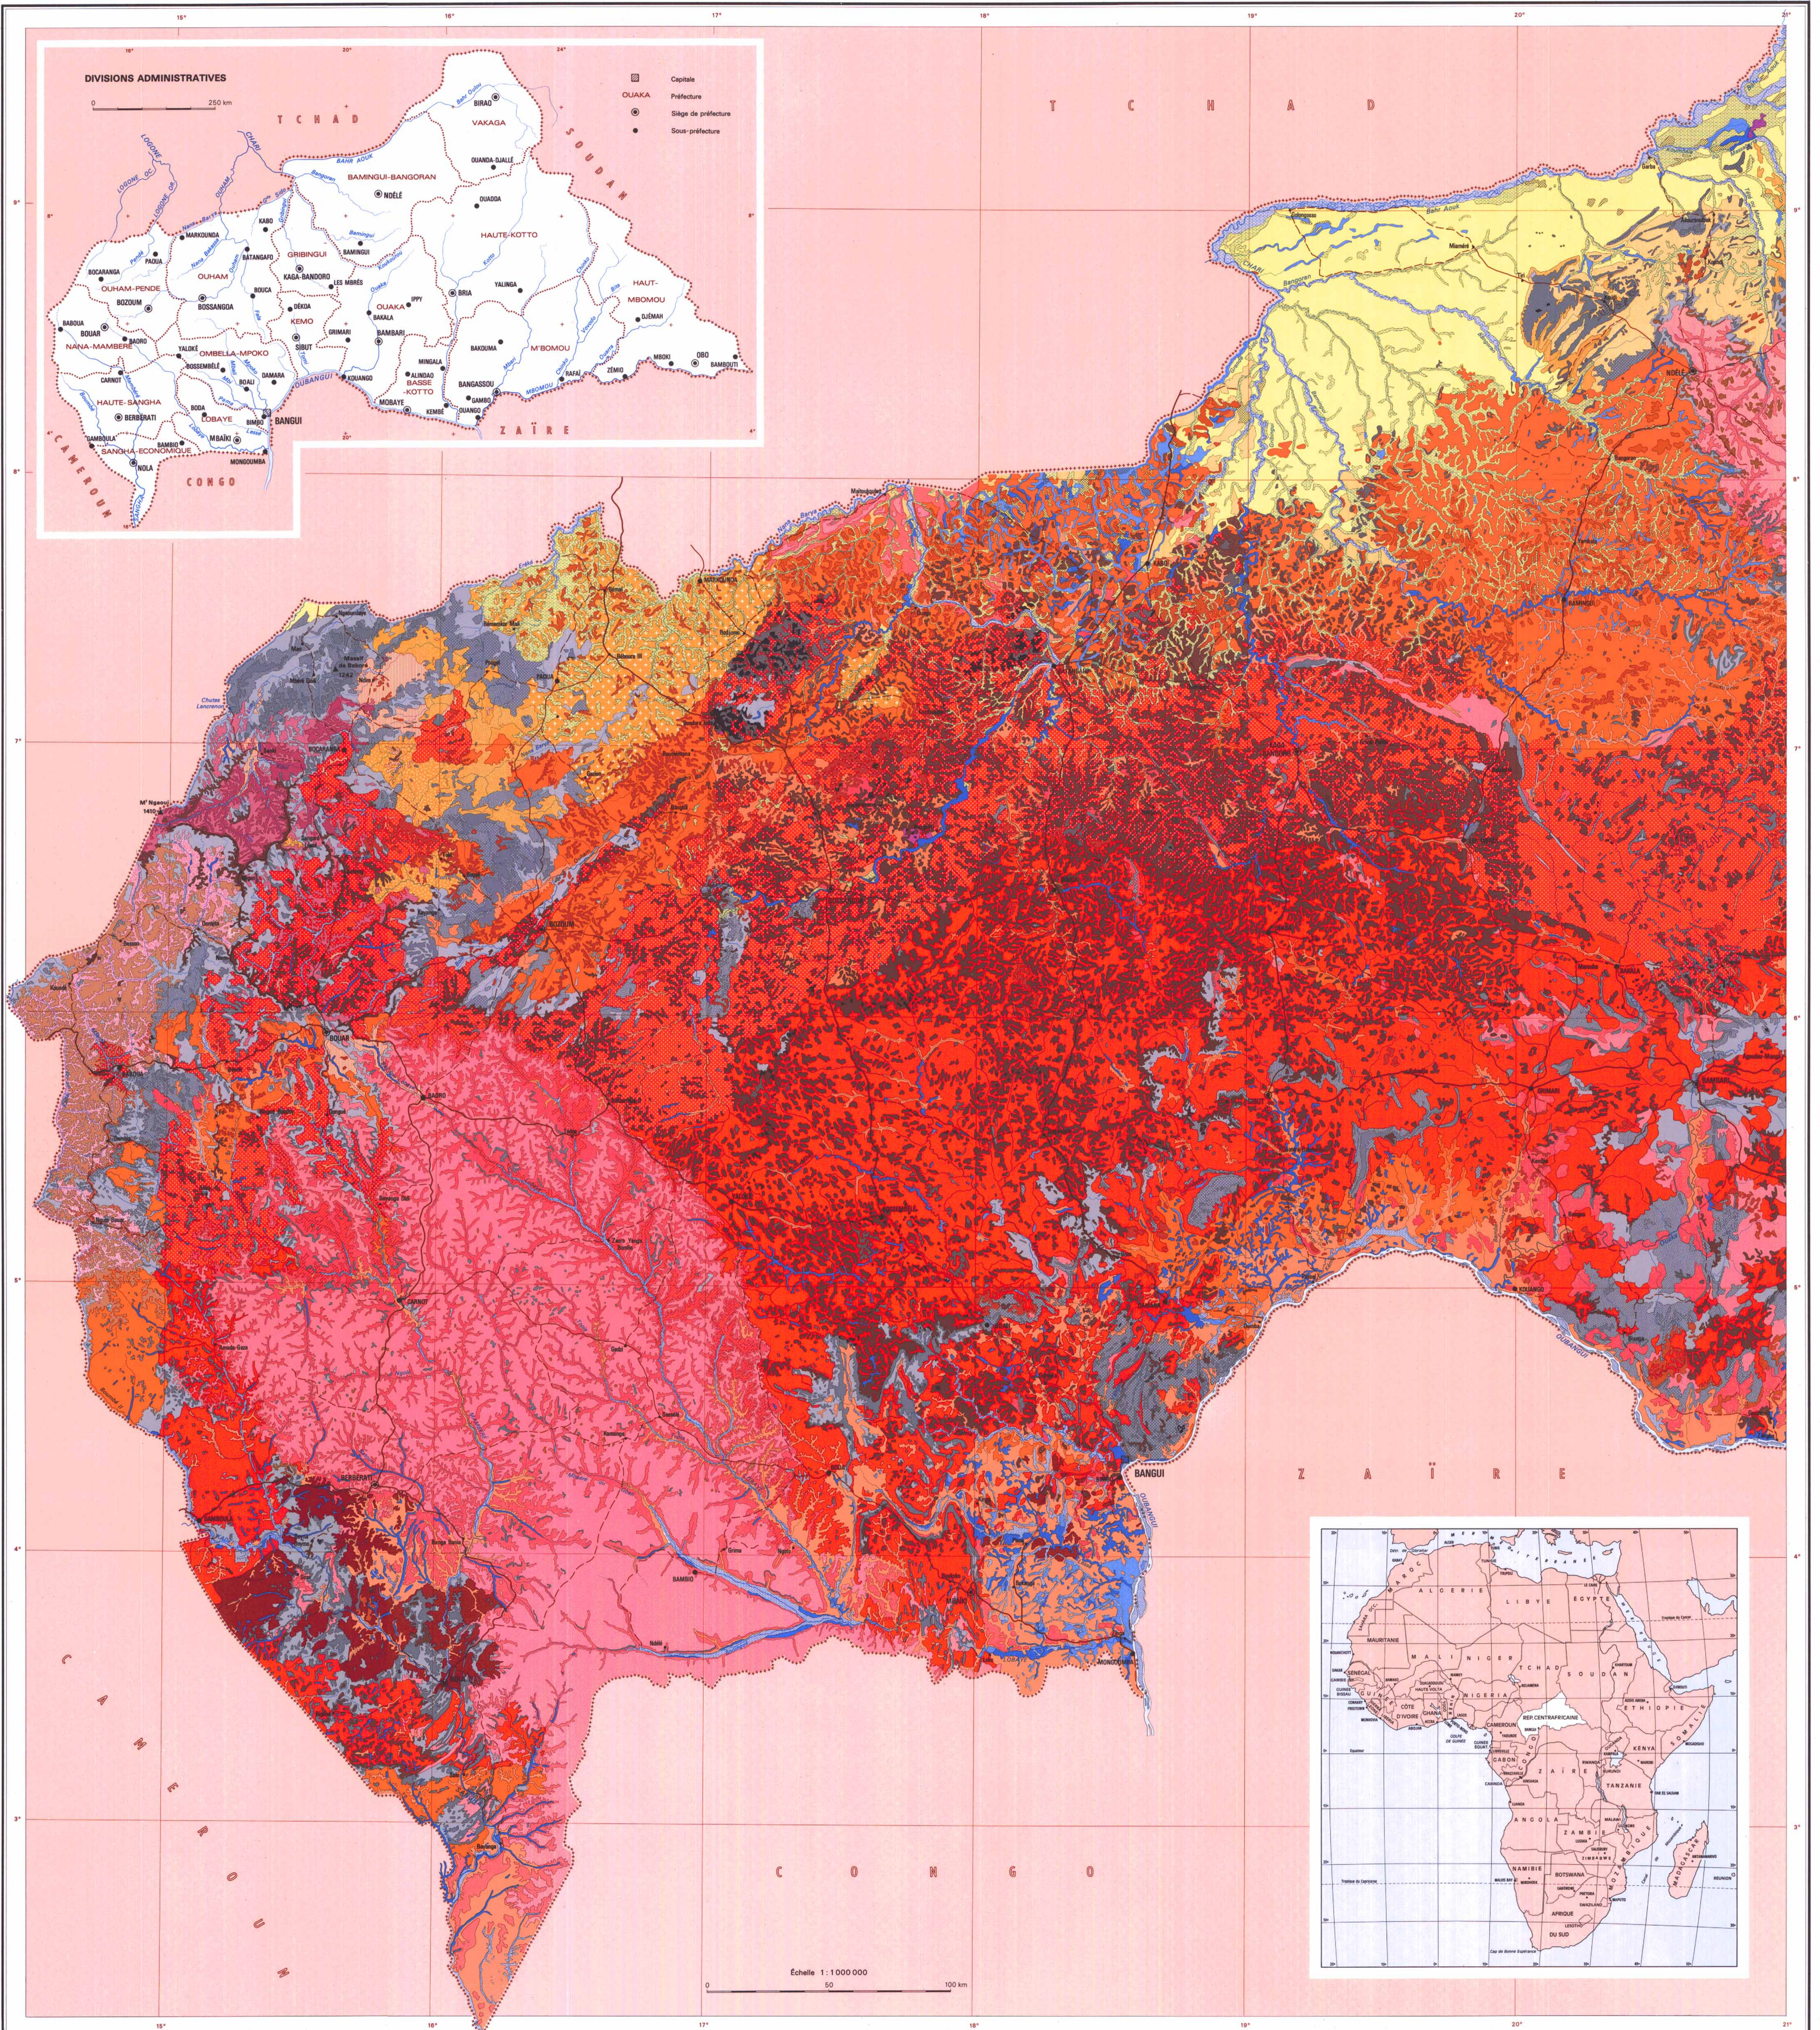

CARTE PÉDOLOGIQUE DE LA RÉPUBLIQUE CENTRAFRICAINE

À L'ÉCHELLE DE 1 : 1 000 000

dressée par Y. Boulvert

FEUILLE OUEST

RÉPUBLIQUE FRANÇAISE
OFFICE DE LA RECHERCHE
SCIENTIFIQUE ET TECHNIQUE OUTRE-MER
24 Rue Bayard - 75008 PARIS

Échelle 1 : 1 000 000
0 50 100 km