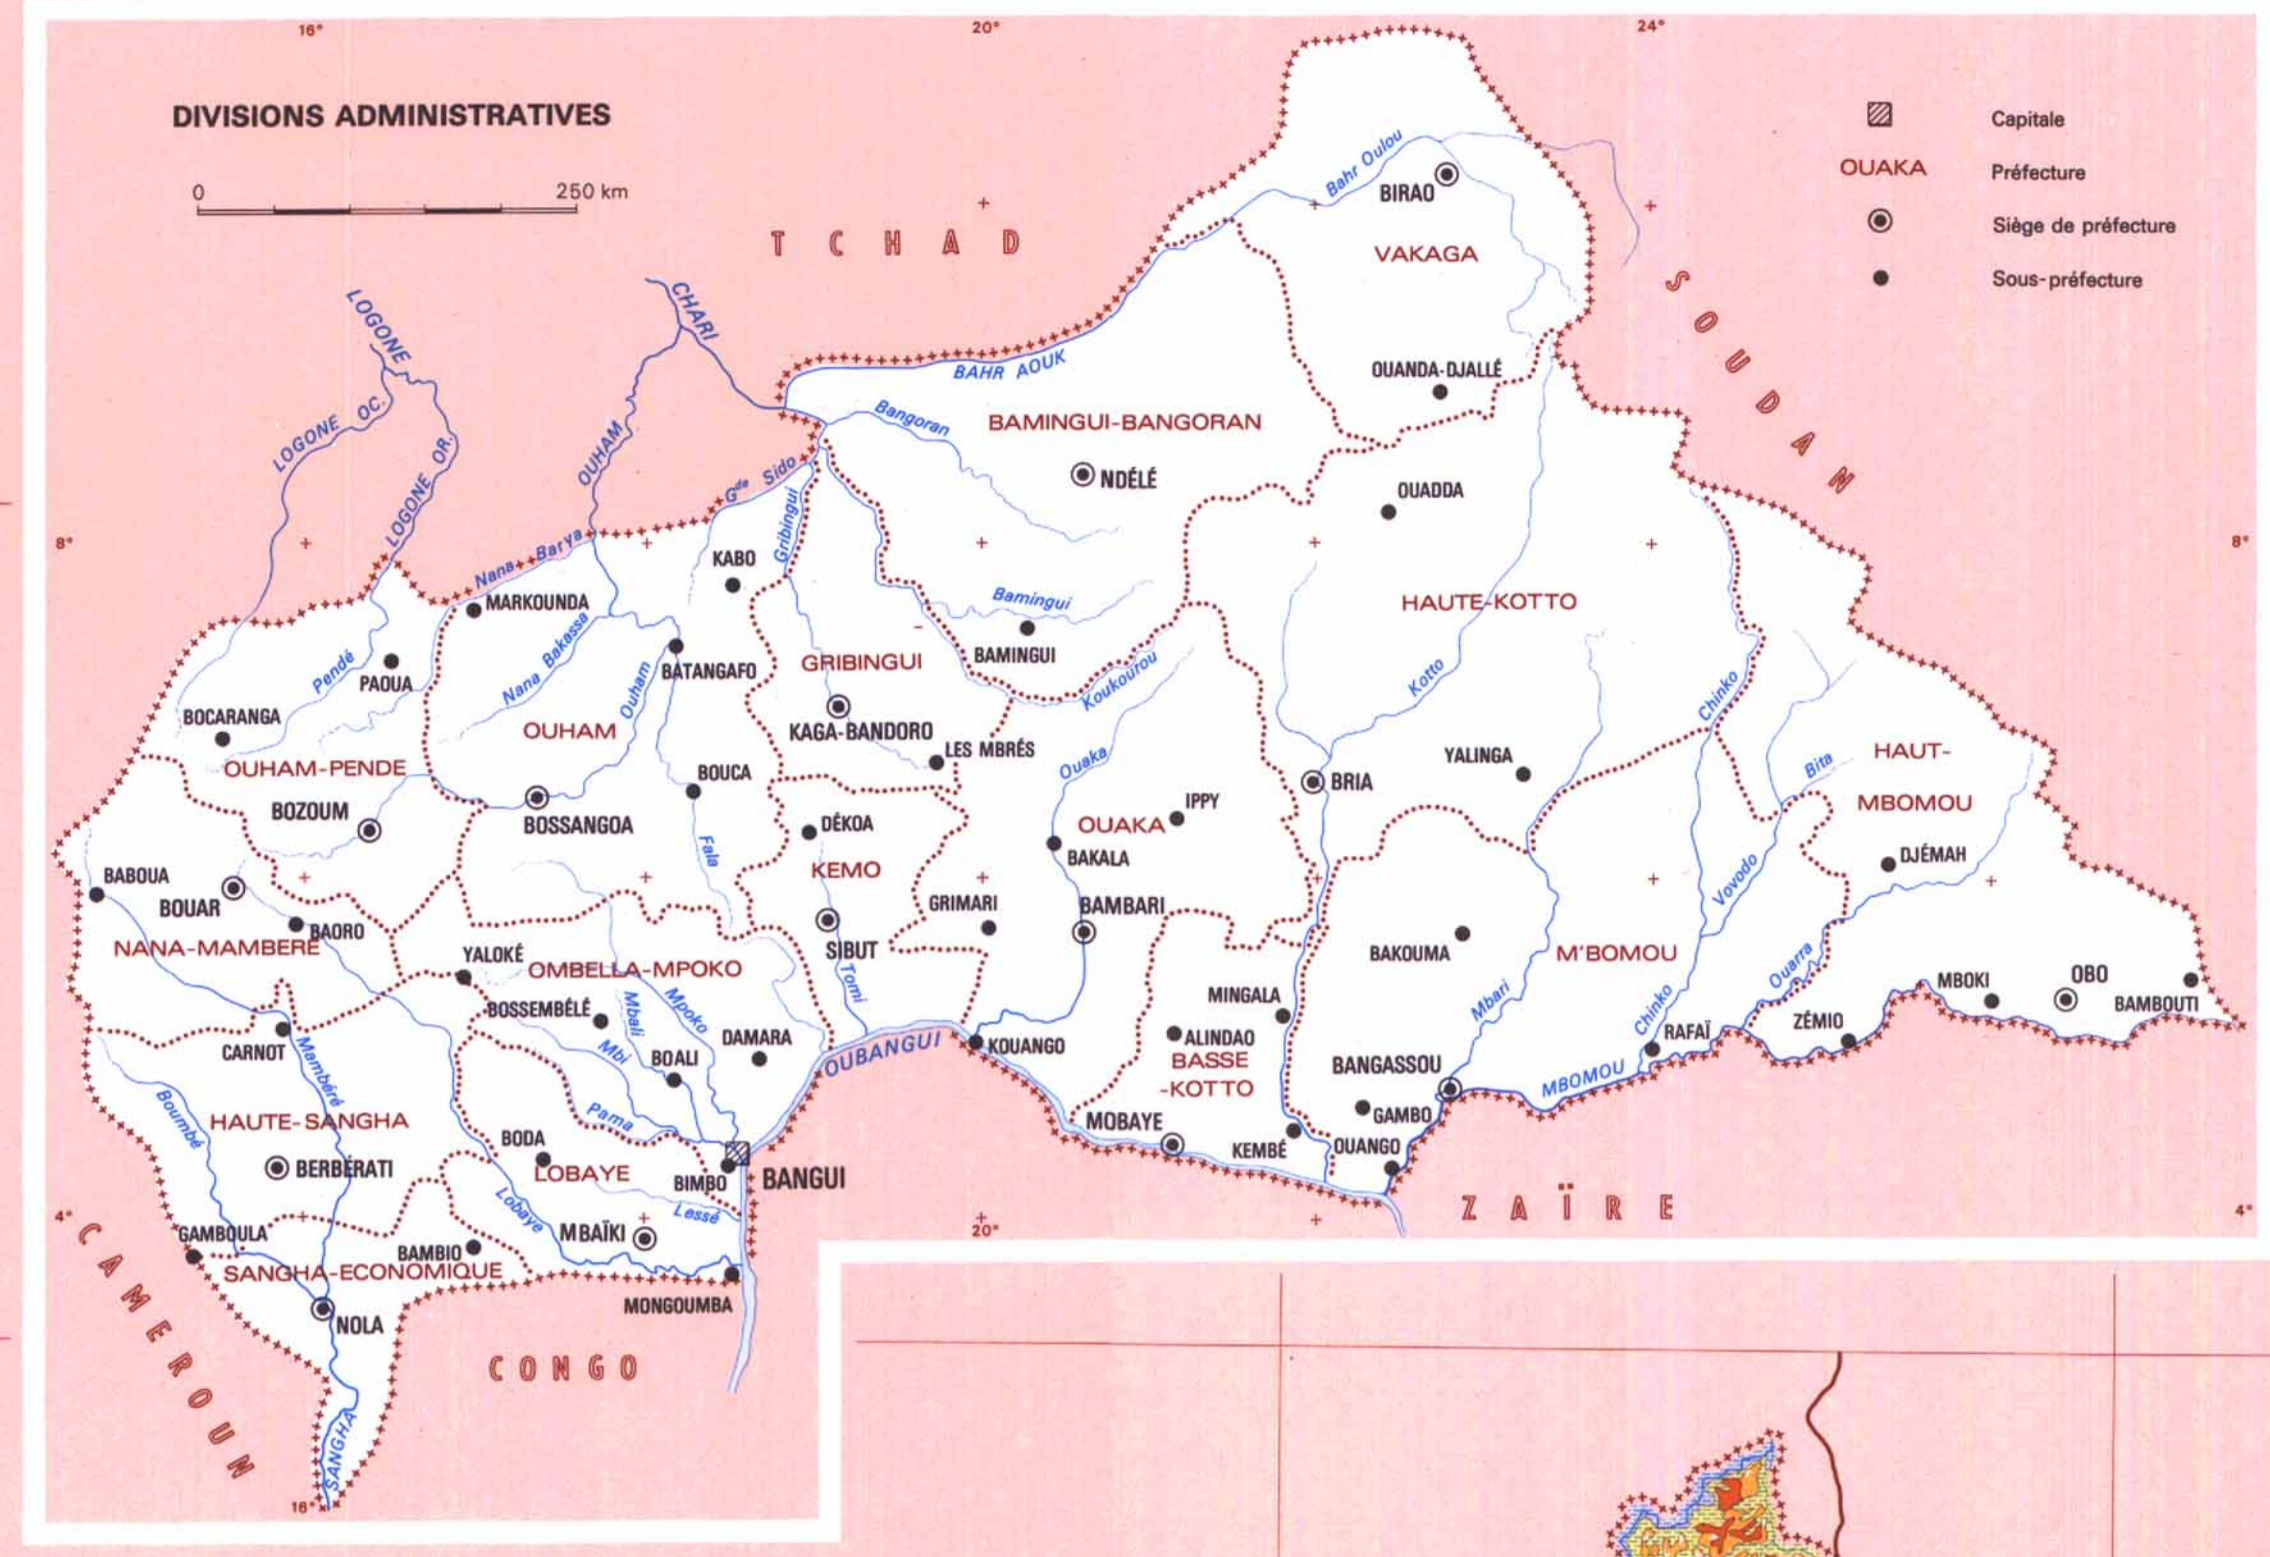

CARTE PÉDOLOGIQUE DE LA RÉPUBLIQUE CENTRAFRICAINE

À L'ÉCHELLE DE 1 : 1 000 000

dressée par Y. Boulvert

FEUILLE OUEST

RÉPUBLIQUE FRANÇAISE
OFFICE DE LA RECHERCHE
SCIENTIFIQUE ET TECHNIQUE OUTRE-MER
24 Rue Bayard - 75008 PARIS

Échelle 1 : 1 000 000
0 50 100 km