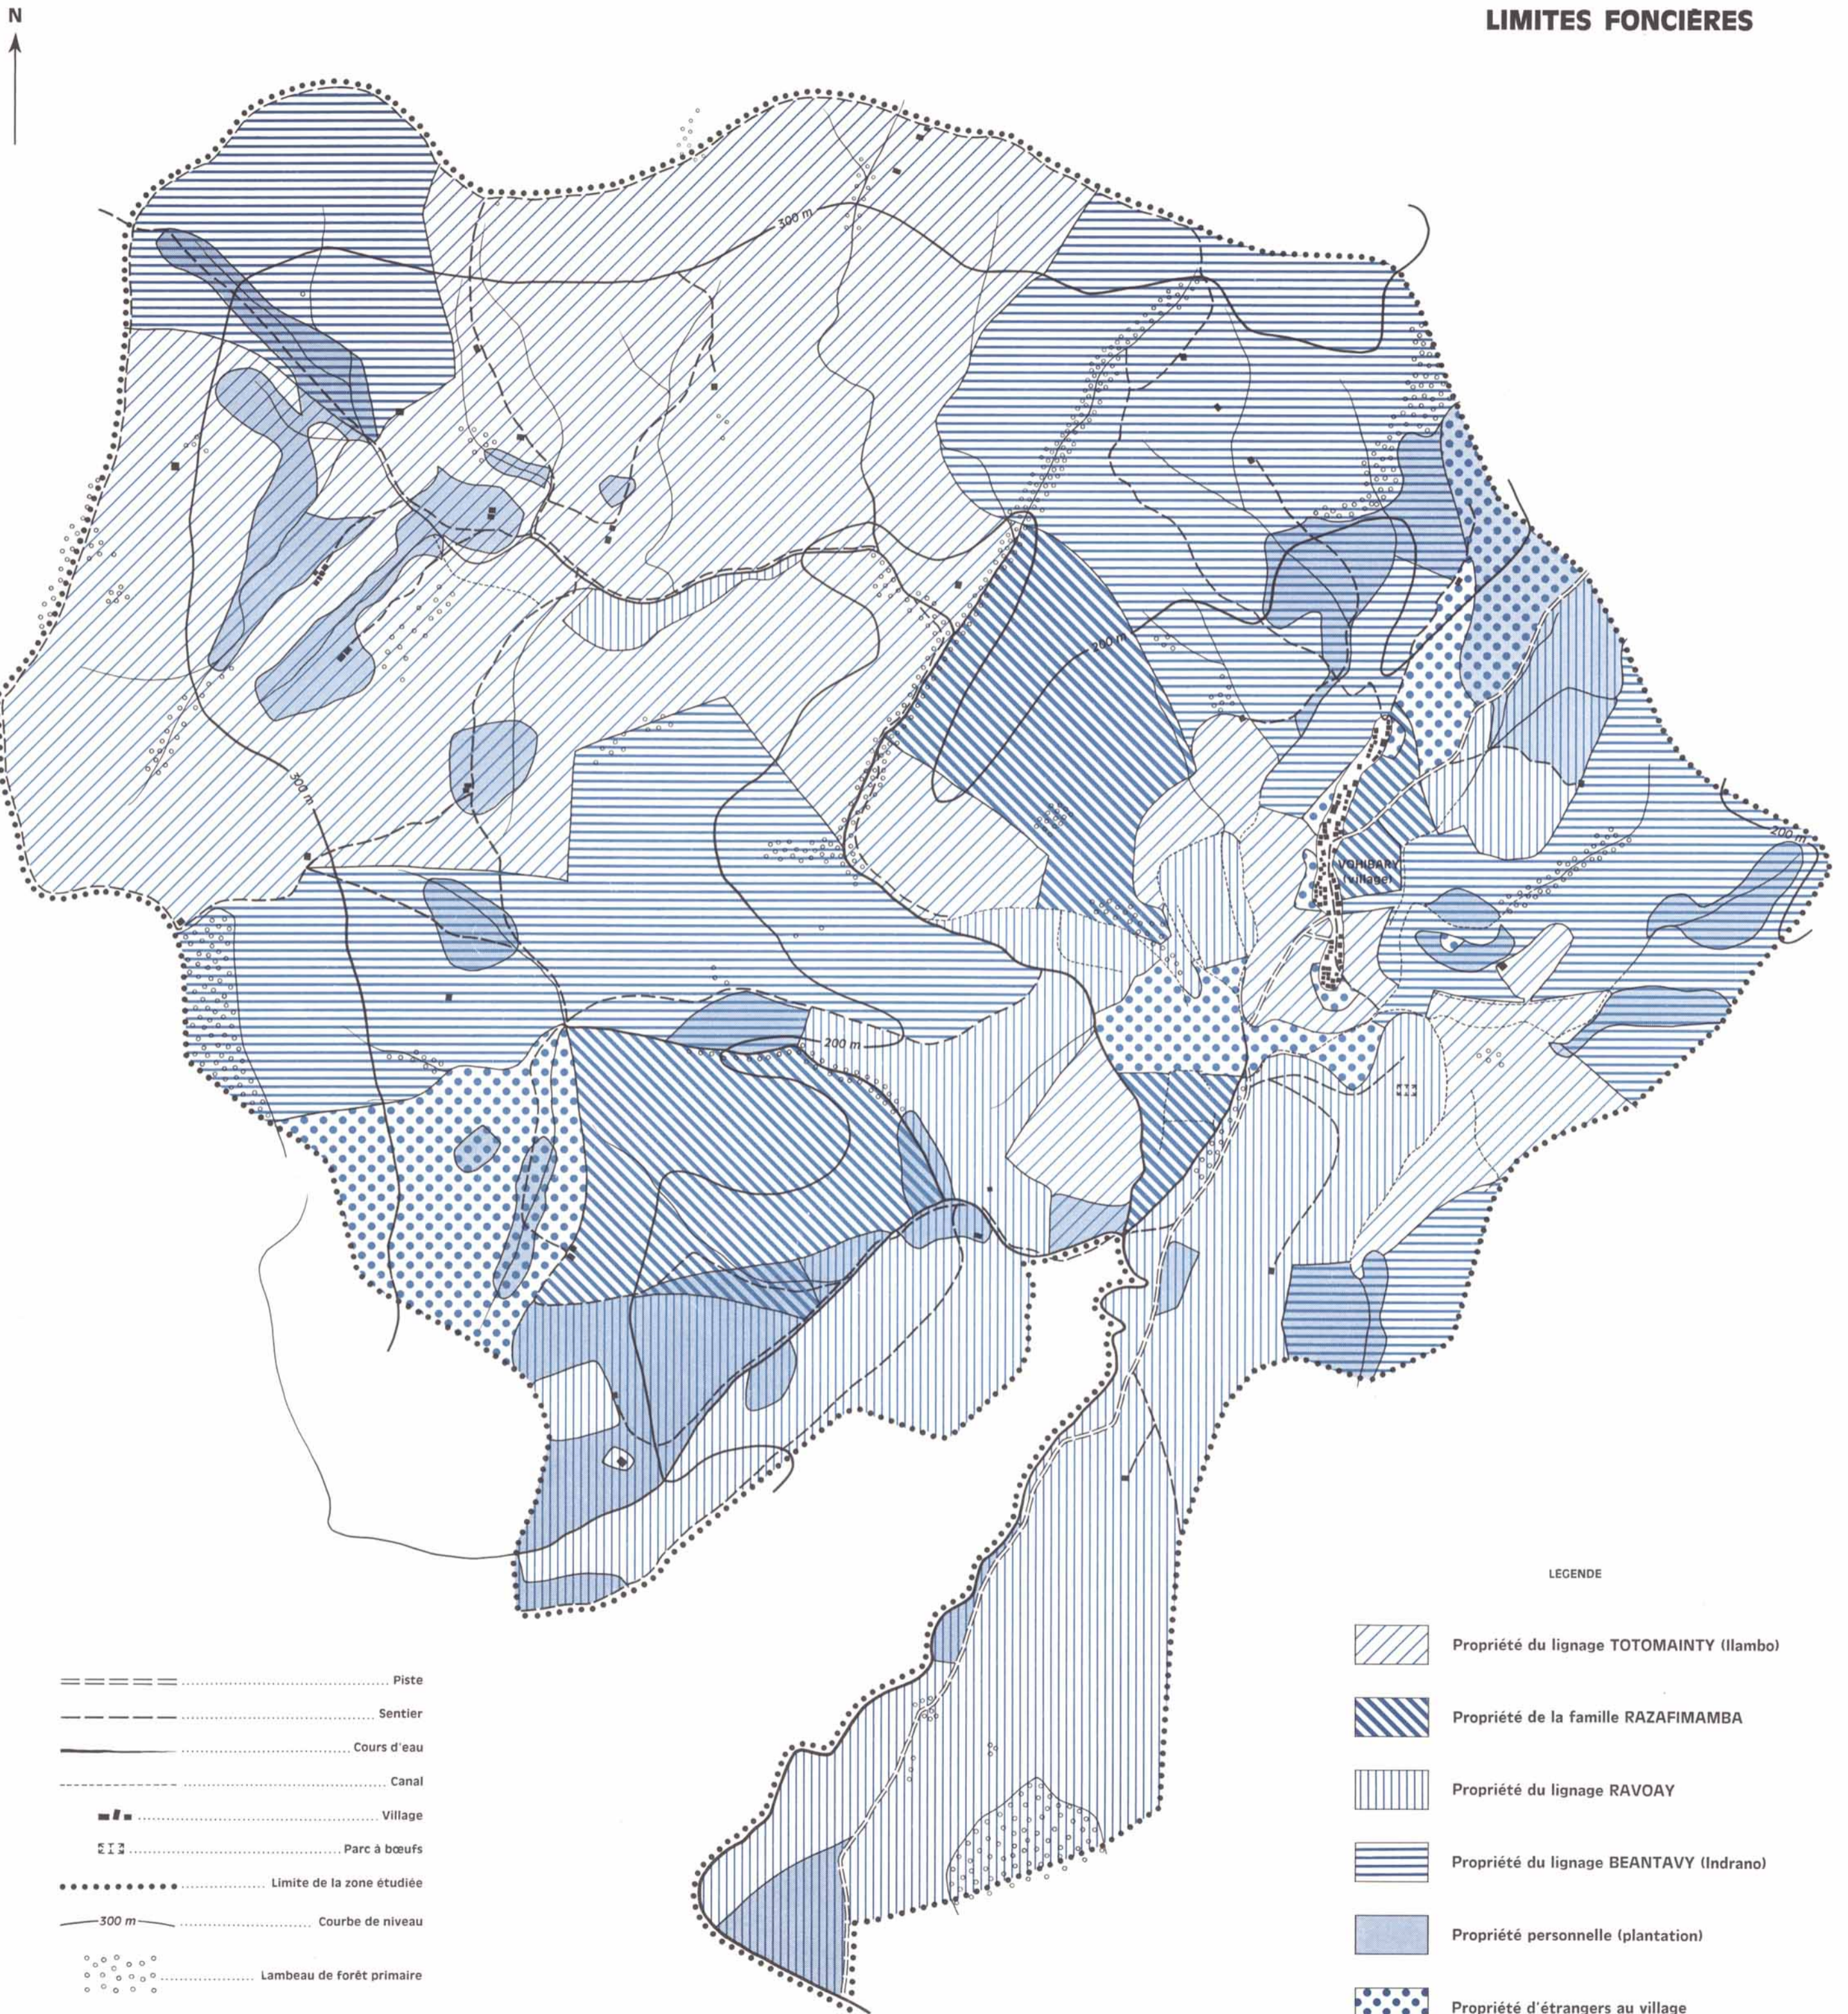

# TERROIRS ET ÉCONOMIES VILLAGEOISES DE LA RÉGION DE VAVATENINA

## VOHIBARY

### LIMITES FONCIÈRES

LEGENDE

- Piste
- ..... Sentier
- ~~~~~ Cours d'eau
- Canal
- ■ ■ Village
- ■ ■ Parc à bœufs
- ..... Limite de la zone étudiée
- 300 m --- Courbe de niveau
- ○ ○ Lambeau de forêt primaire

ECHELLE 1/5 000