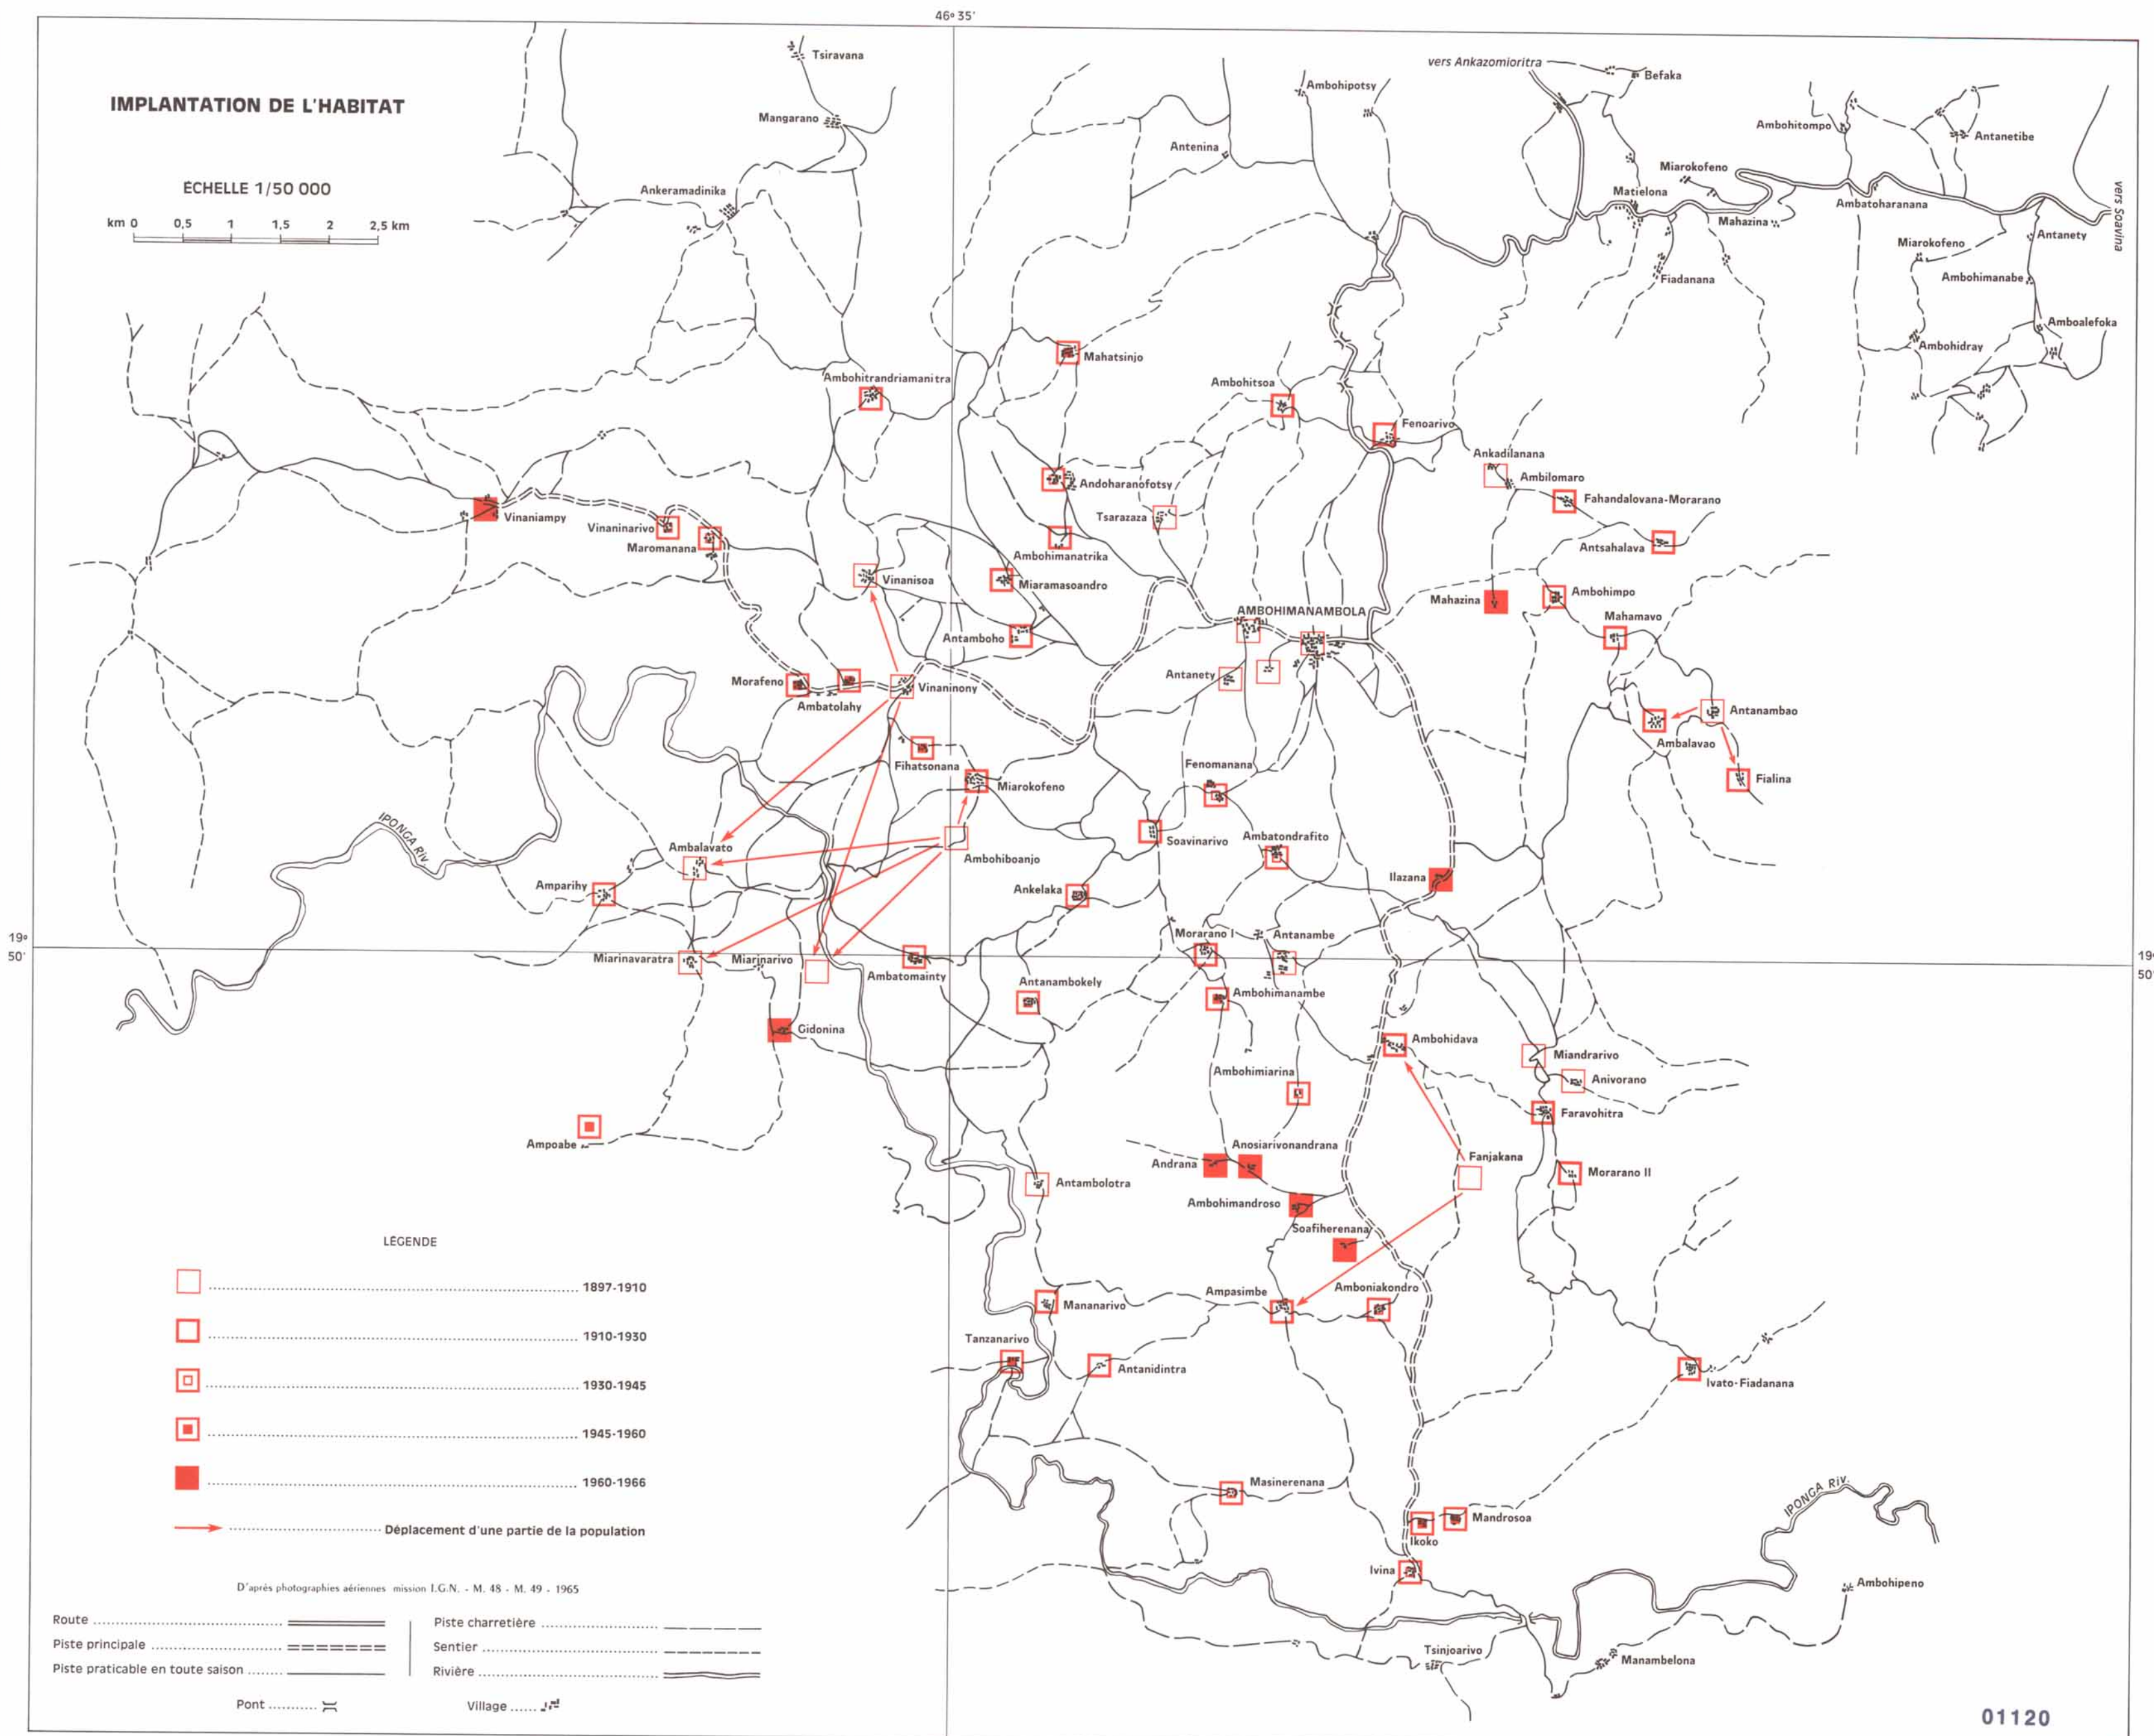

LA PETITE RÉGION D'AMBOHIMANAMBOLA

IMPLANTATION DE L'HABITAT

ECHELLE 1/50 000

LEGENDE

- 1897-1910
- 1910-1930
- 1930-1945
- 1945-1960
- 1960-1966
- Déplacement d'une partie de la population

D'après photographies aériennes mission I.G.N. - M. 48 - M. 49 - 1965

- | | | | |
|--|--|-------------------------|--|
| Route | | Piste charretière | |
| Piste principale | | Sentier | |
| Piste praticable en toute saison | | Rivière | |
| Pont | | Village | |

01120