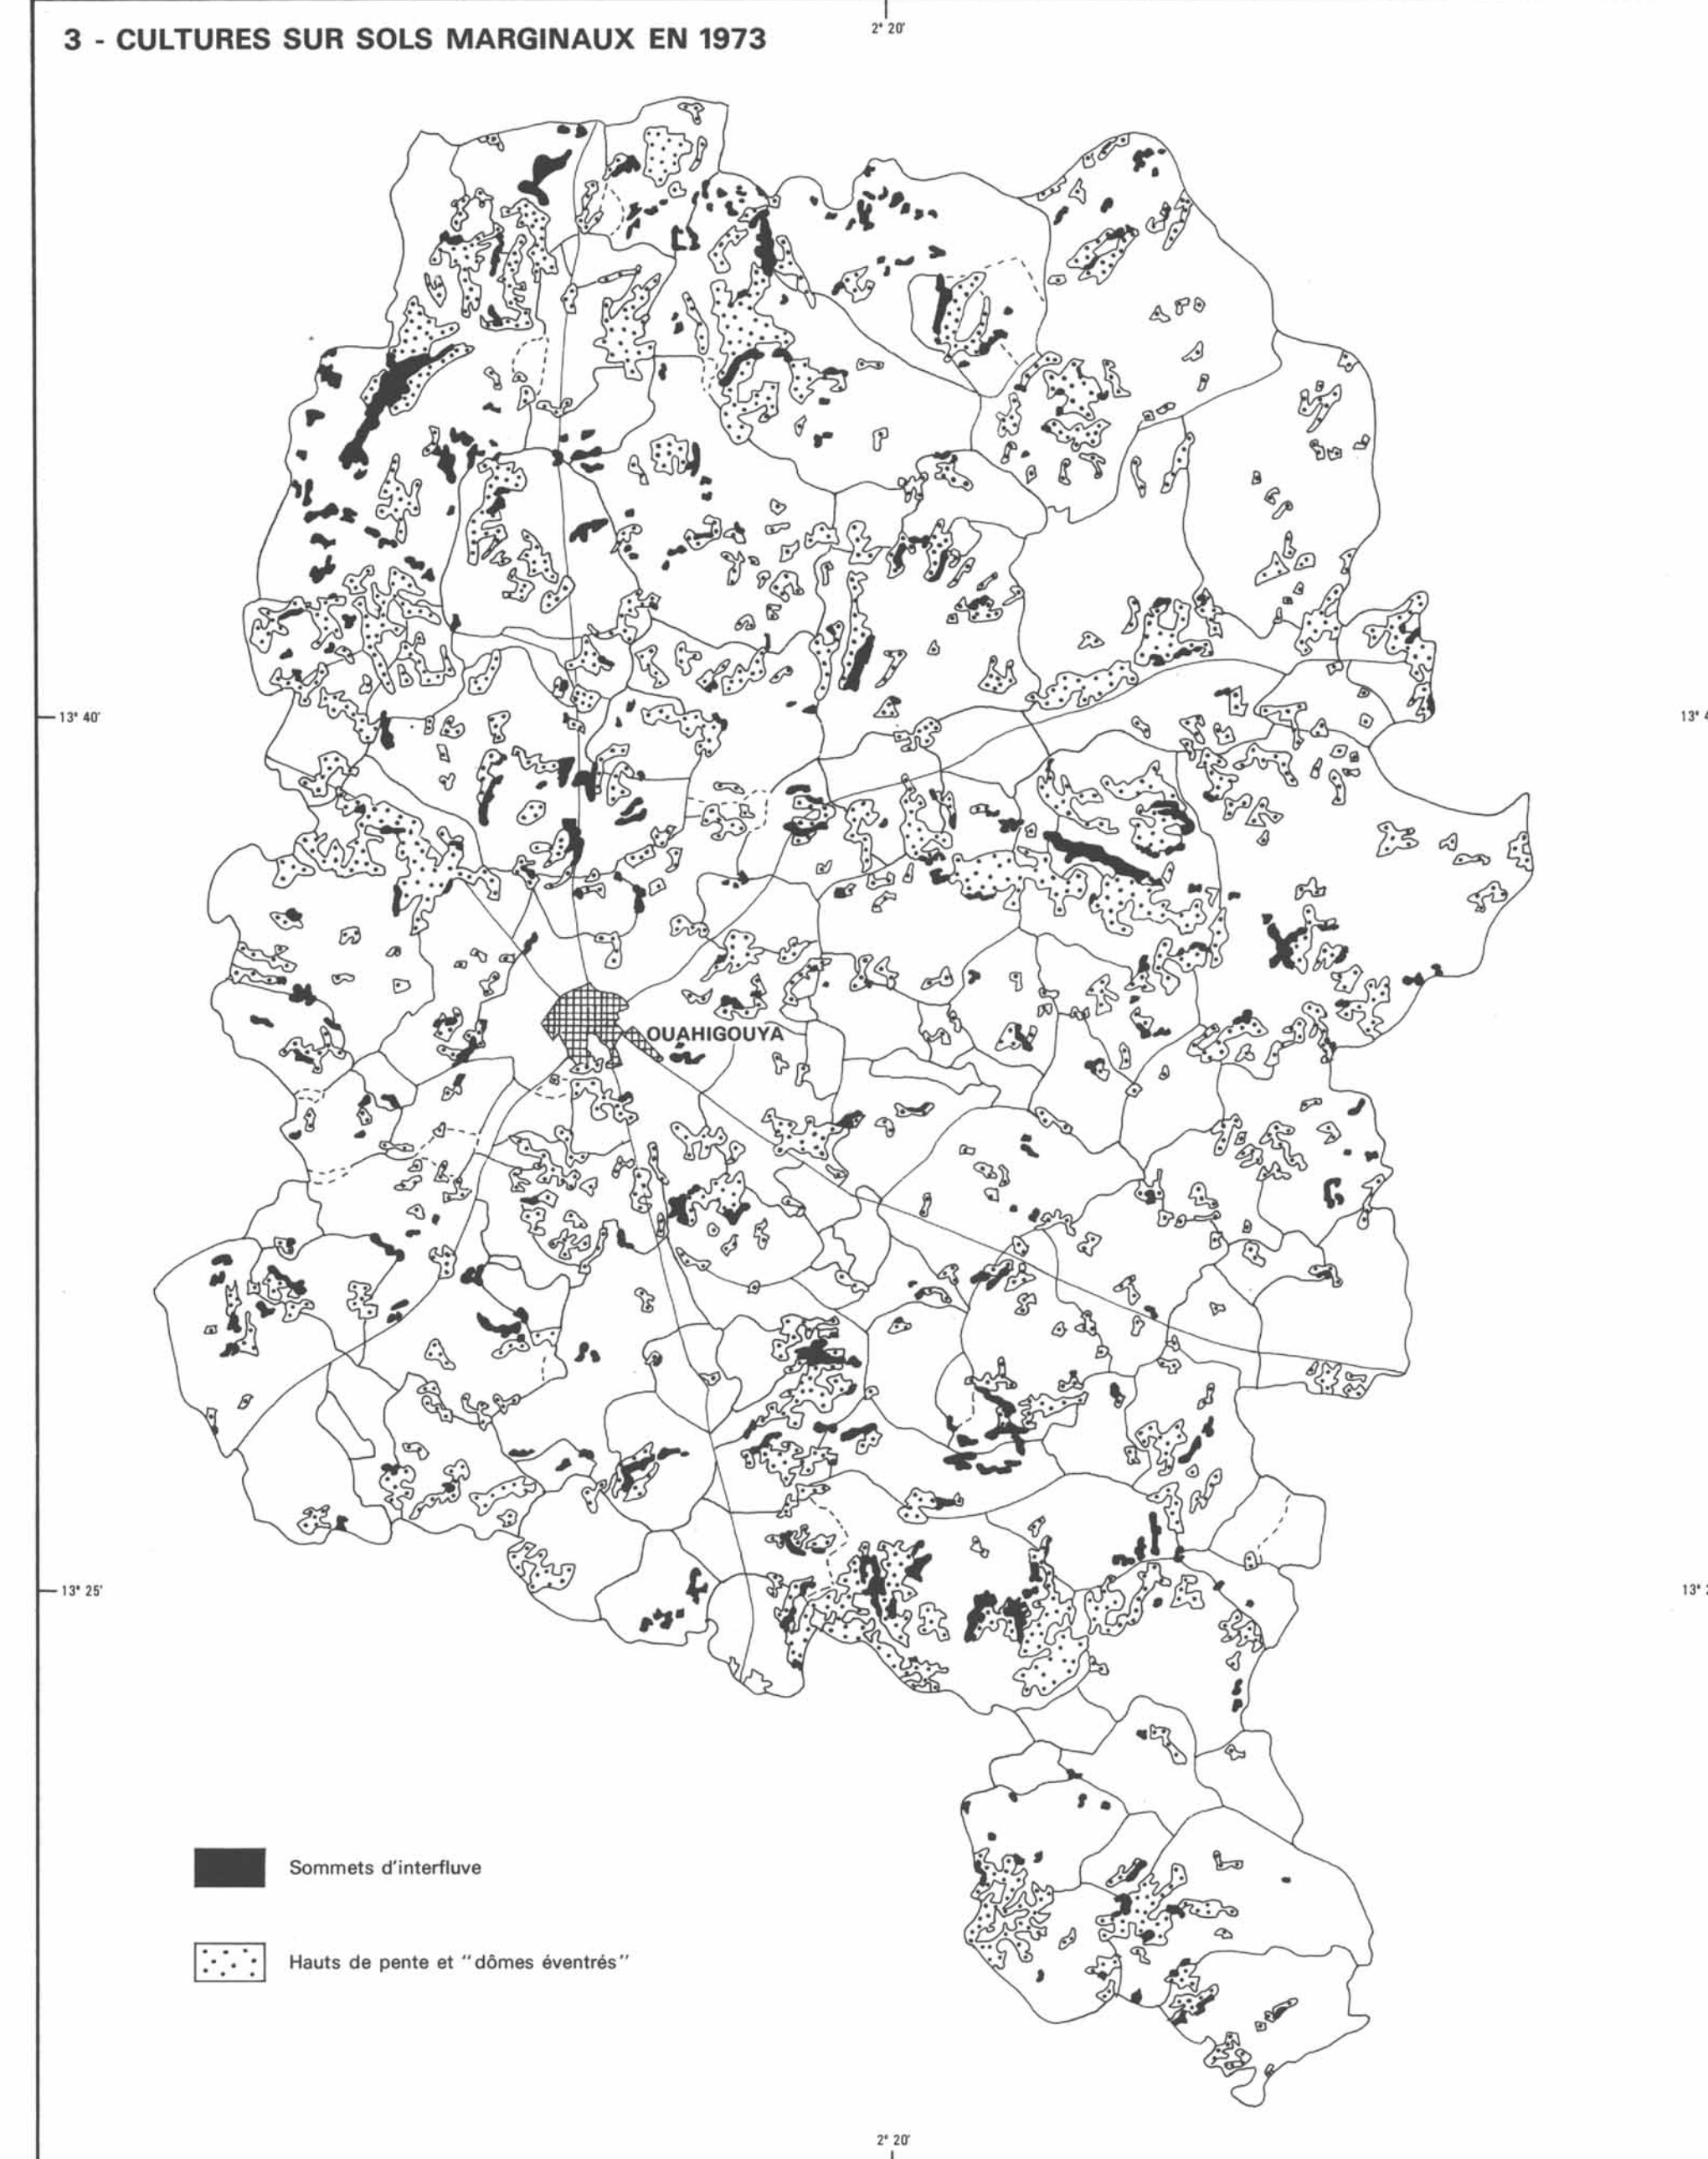

L'ESPACE RURAL DU CENTRE YATENGA

EXTENSION DES CULTURES ET DU RUISSELLEMENT

Échelle 1 / 200 000
0 10 km