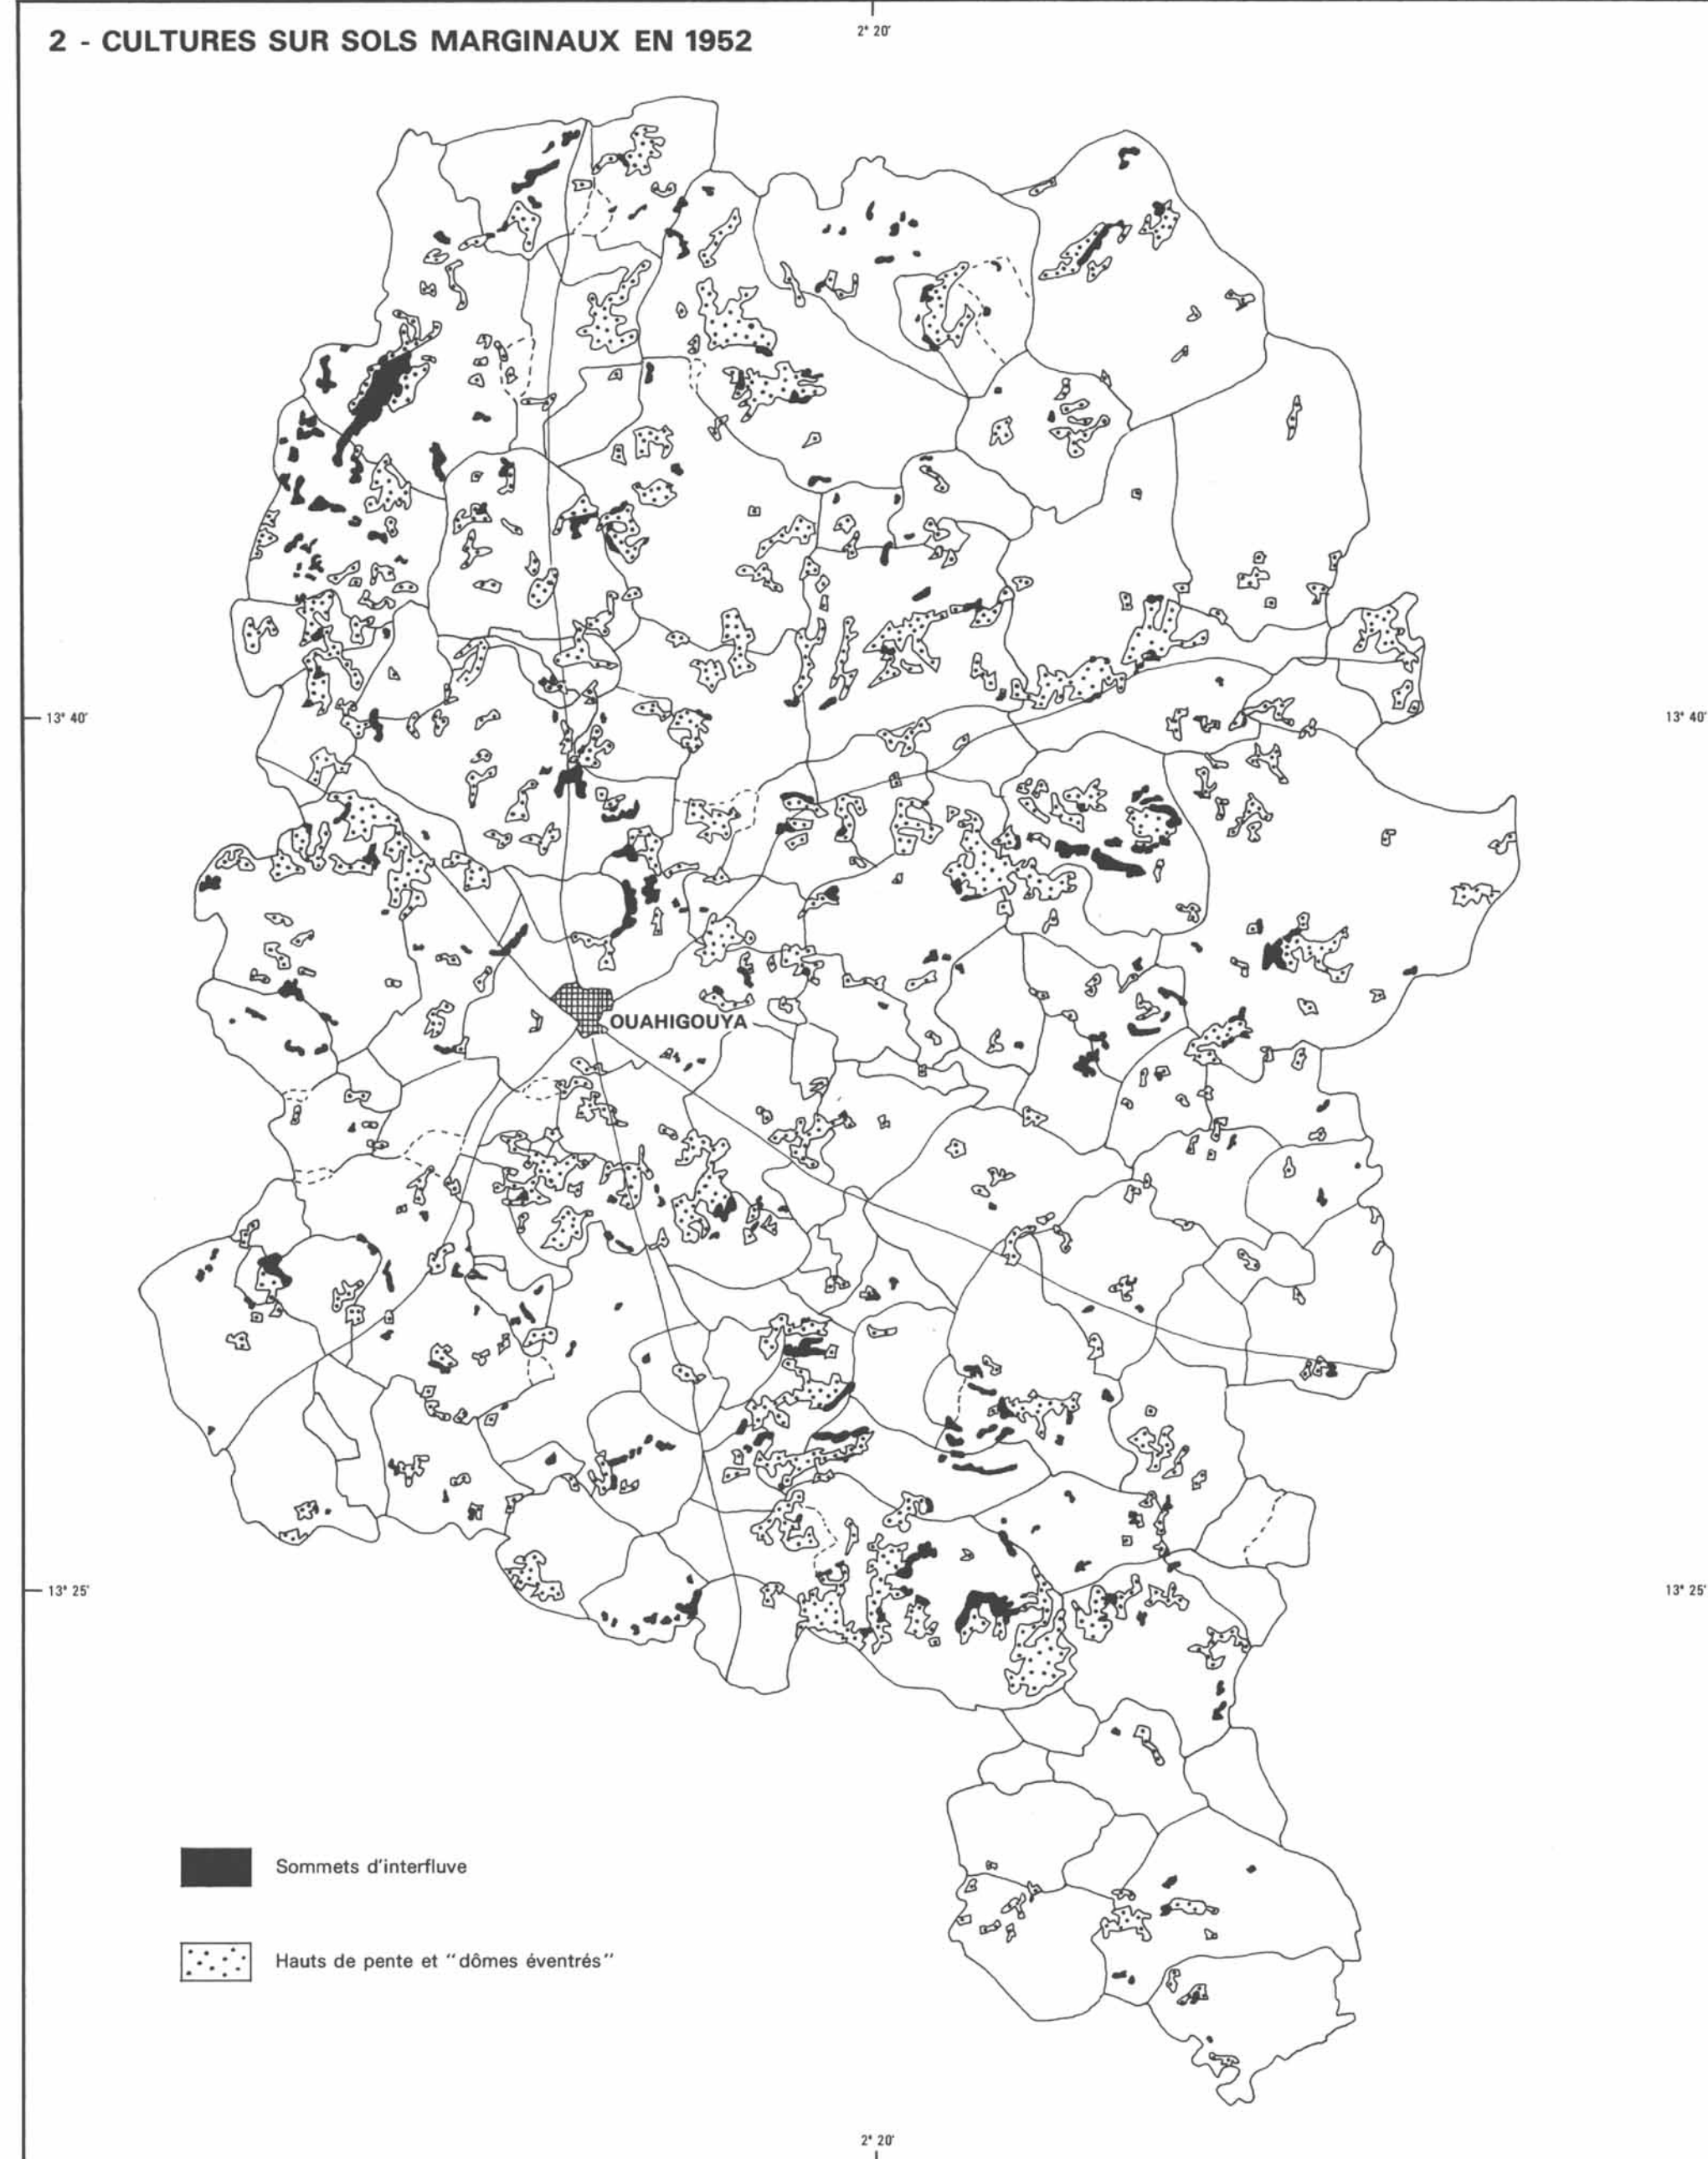

L'ESPACE RURAL DU CENTRE YATENGA

EXTENSION DES CULTURES ET DU RUISSELLEMENT

Échelle 1 / 200 000
0 10 km