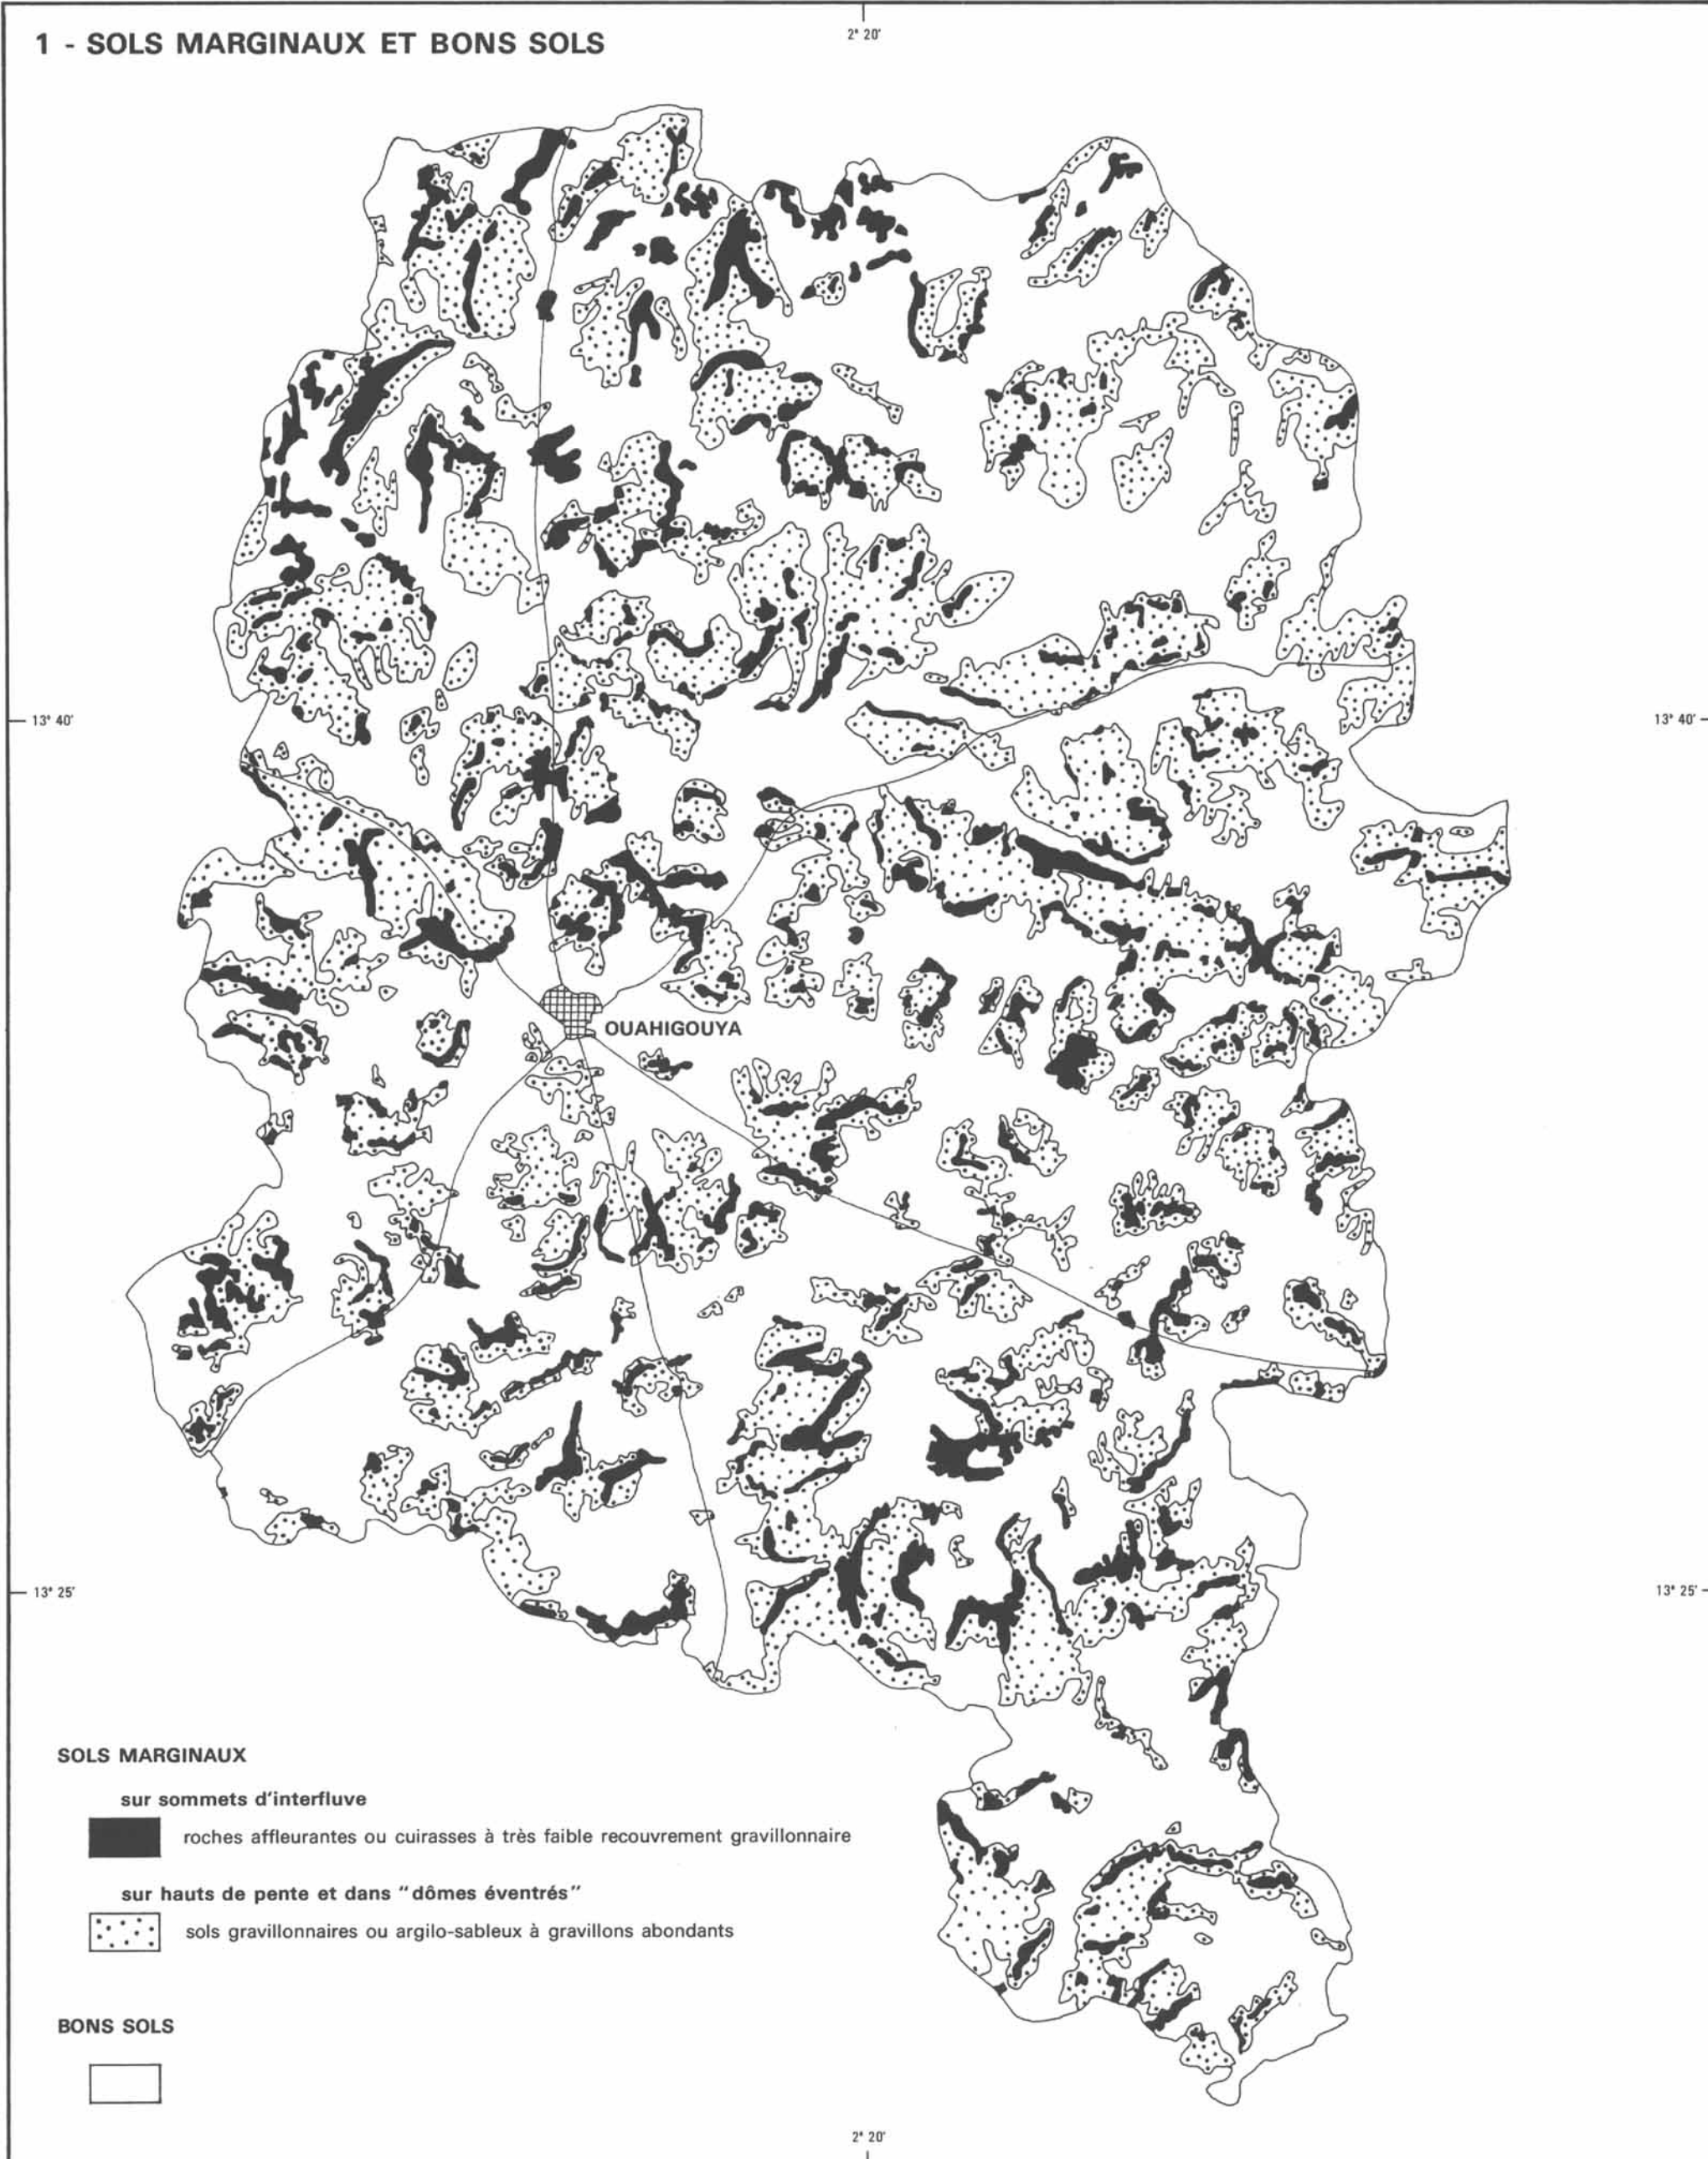

L'ESPACE RURAL DU CENTRE YATENGA

EXTENSION DES CULTURES ET DU RUISSELLEMENT

Échelle 1 / 200 000
0 10 km