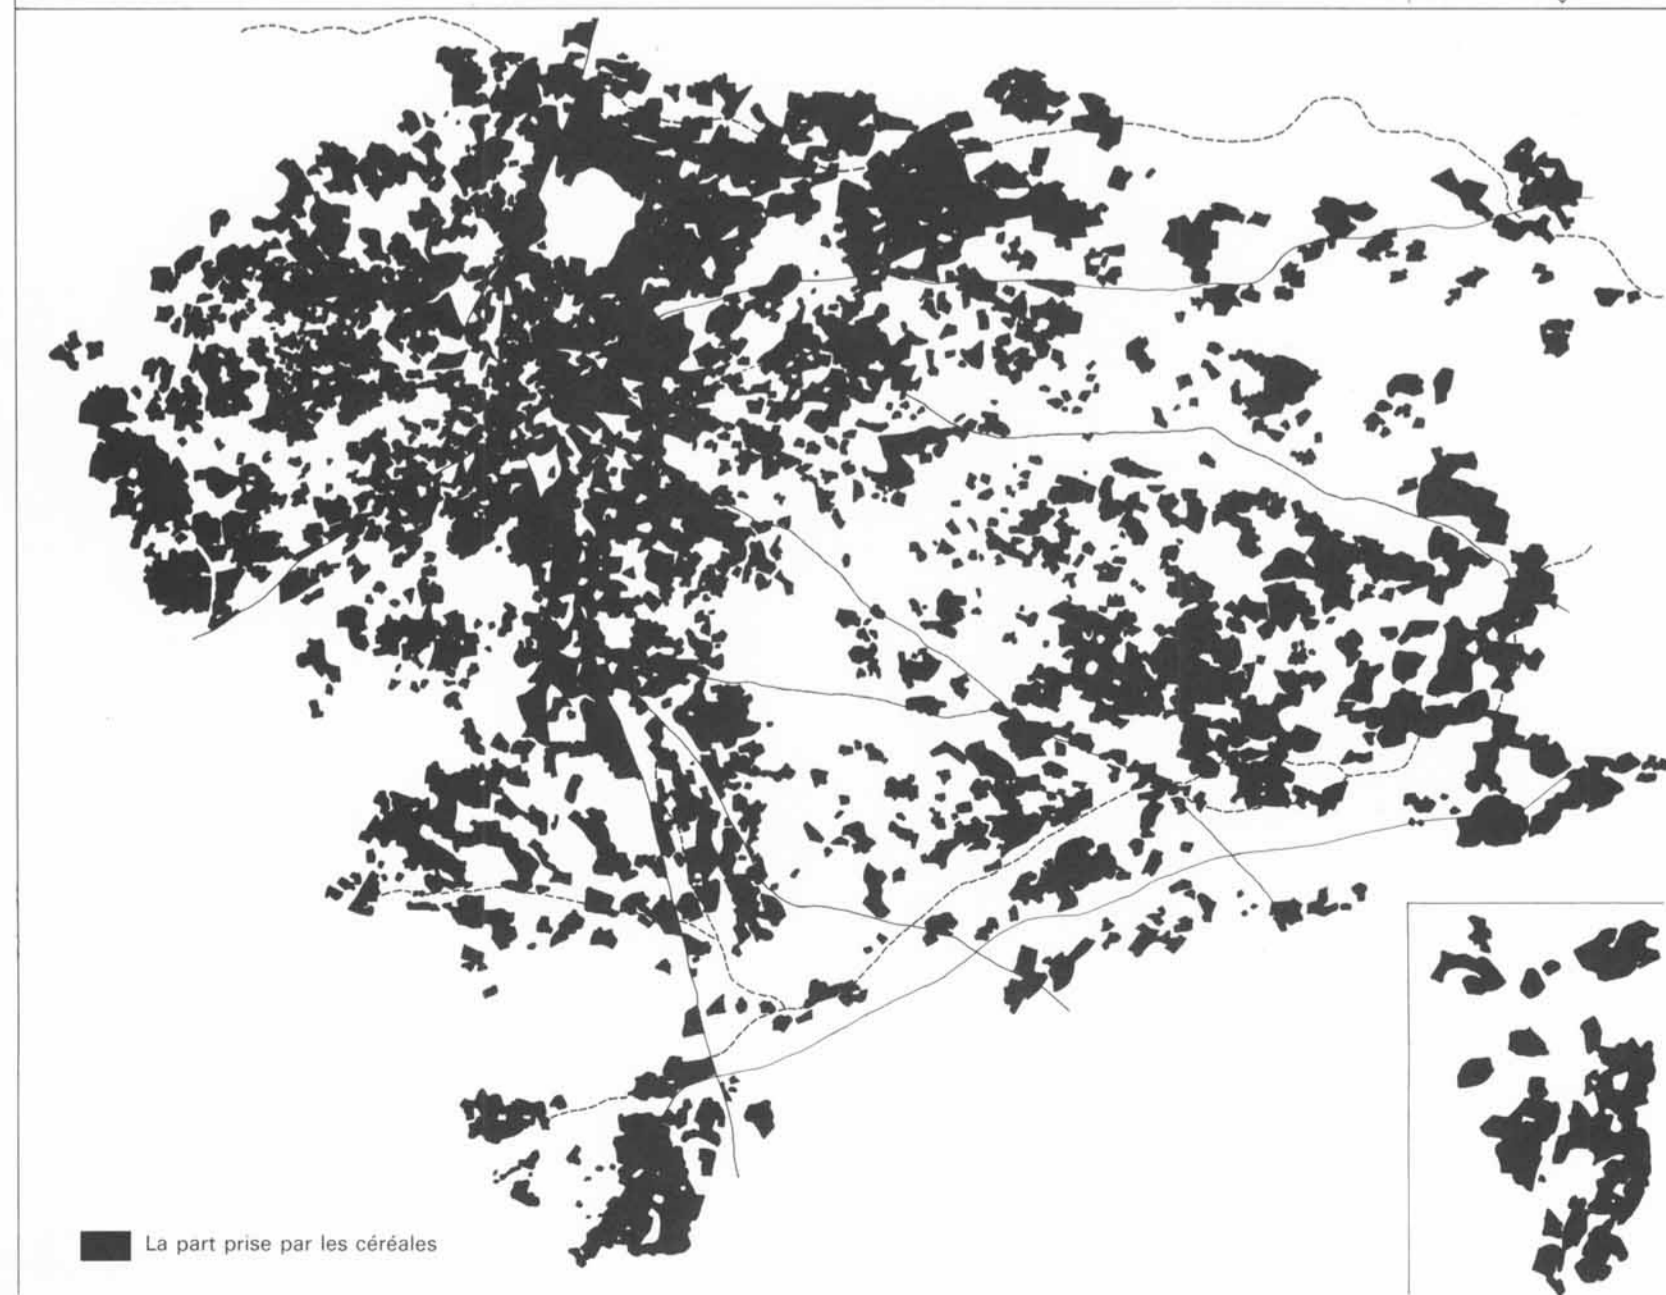

UNITÉS D'ORGANISATION DE L'ESPACE RURAL SAY

RÉPARTITION DES CULTURES

LE YATENGA (HAUTE-VOLTA) IV

N° IV 5

○ Habitation — Piste — Axe de drainage

ÉCHELLE 1/30 000

km 0 0,5 1 km

01239