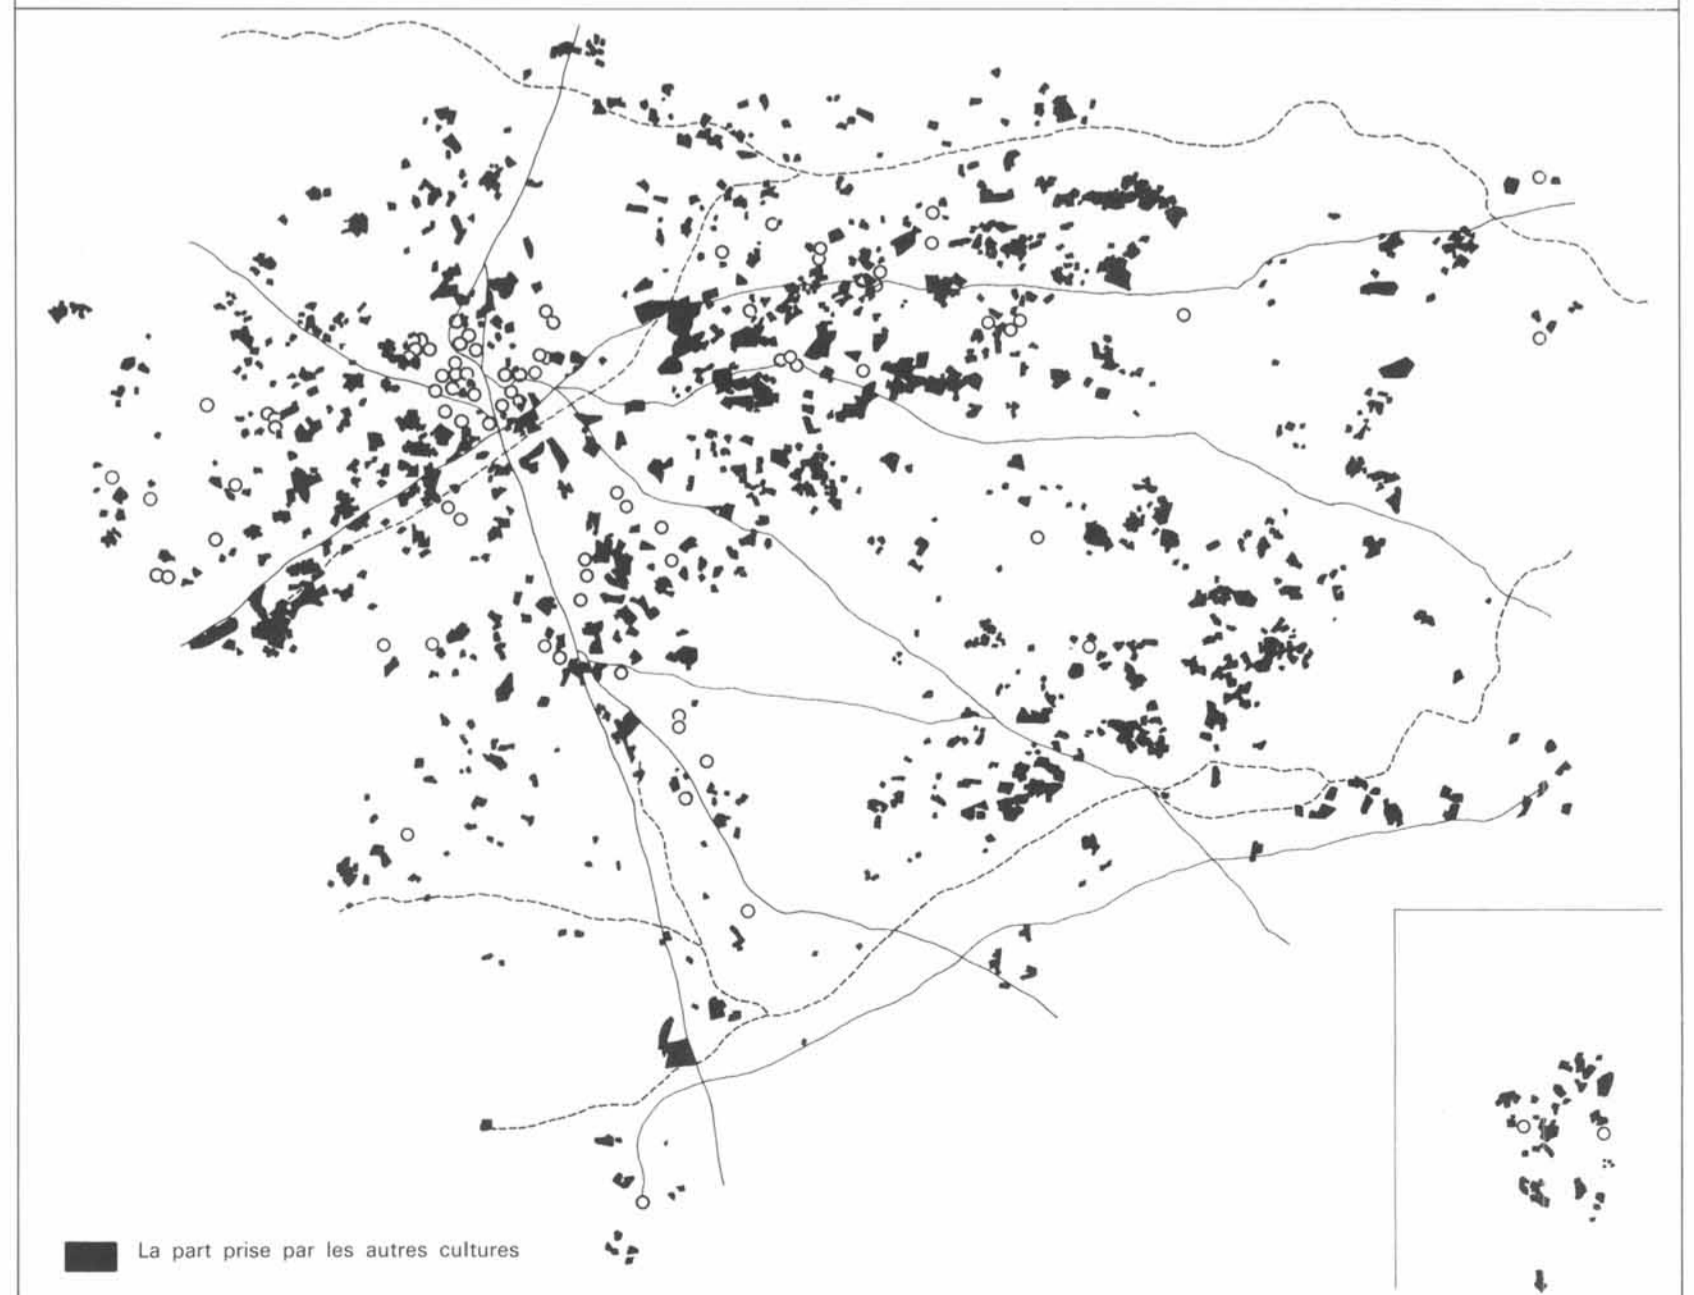

UNITÉS D'ORGANISATION DE L'ESPACE RURAL SAY

RÉPARTITION DES CULTURES

LE YATENGA (HAUTE-VOLTA) IV

N° IV 5

○ Habitation — Piste — Axe de drainage

ÉCHELLE 1/30 000

km 0 0,5 1 km

01239