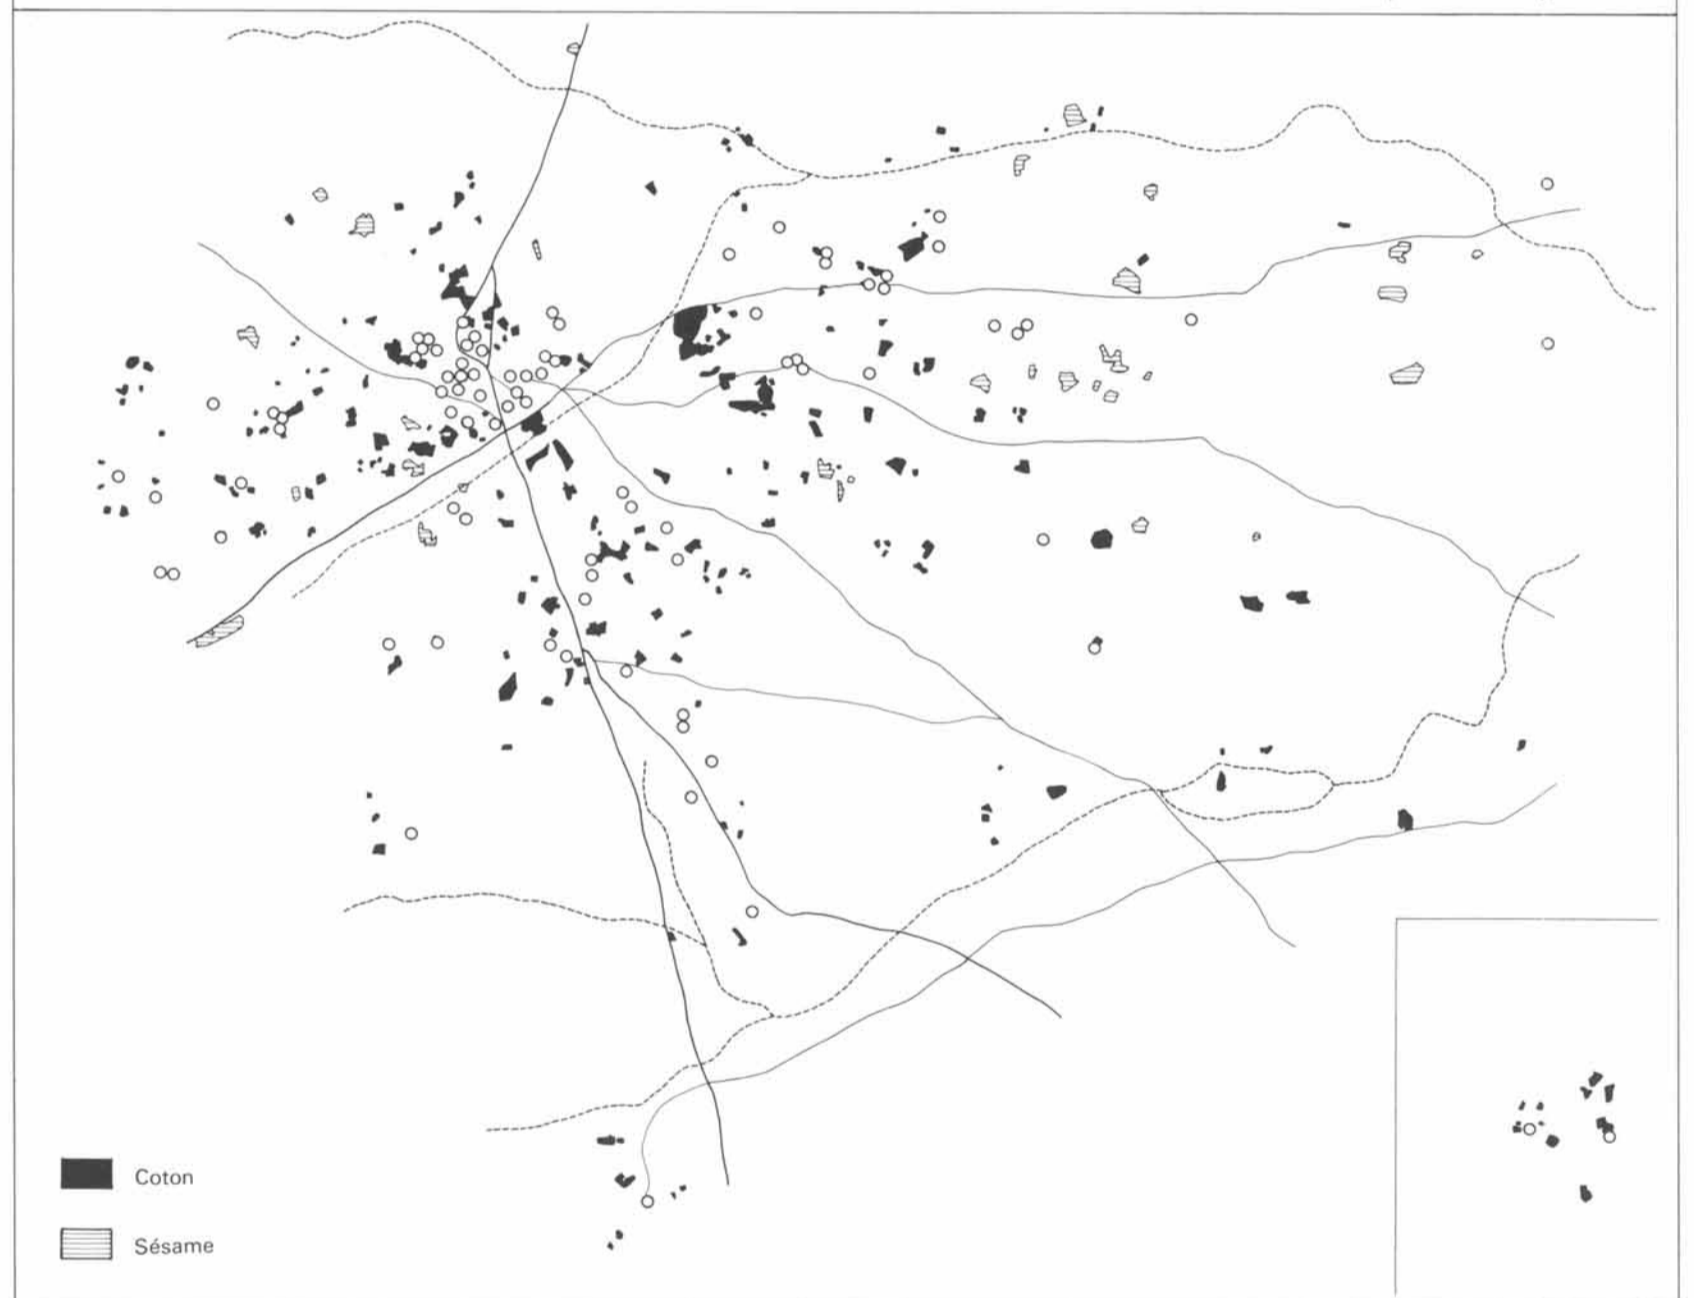

UNITÉS D'ORGANISATION DE L'ESPACE RURAL SAY

RÉPARTITION DES CULTURES

LE YATENGA (HAUTE-VOLTA) IV

N° IV 5

○ Habitation — Piste — Axe de drainage

ÉCHELLE 1/30 000

km 0 0,5 1 km

01239