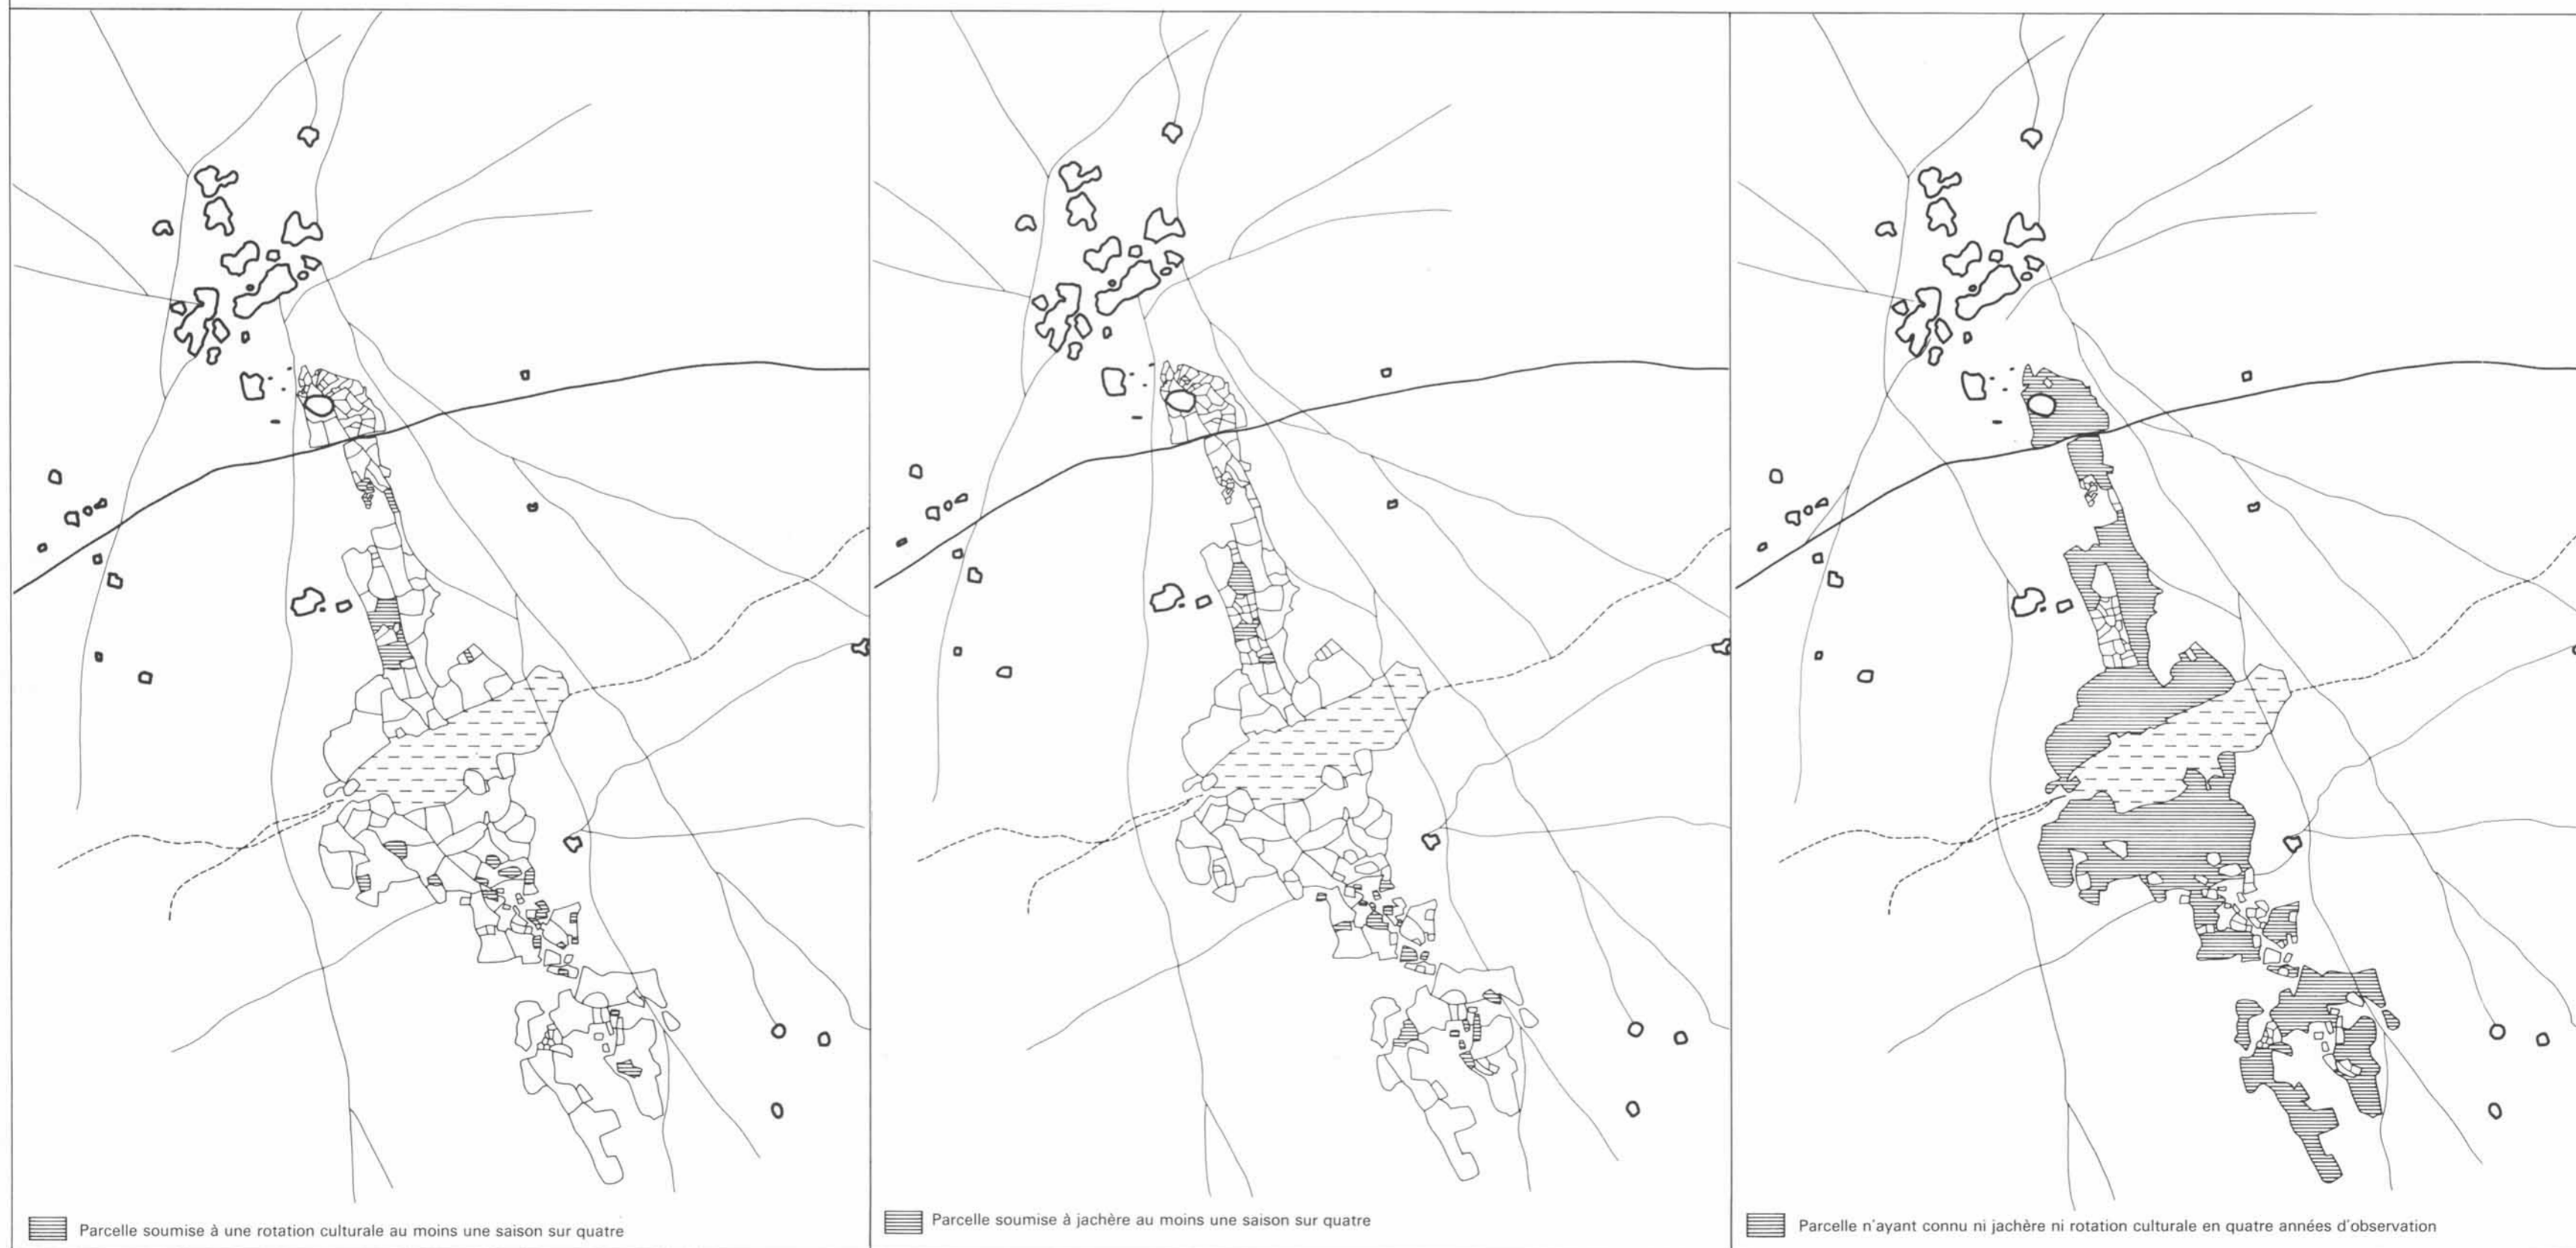

UNITÉS D'ORGANISATION DE L'ESPACE RURAL KOLKOOM

LE YATENGA (HAUTE-VOLTA) IV

N° IV 7

RÉPARTITION DES CULTURES

1975

PRATIQUES CULTURALES

(OBSERVATIONS 1970-1974)

Habitation
Piste Ouahigouya Titao
Sentier

ÉCHELLE 1/15 000
m 0 150 300 m

Mare temporaire
Axe de drainage
Limite de parcelle

01241