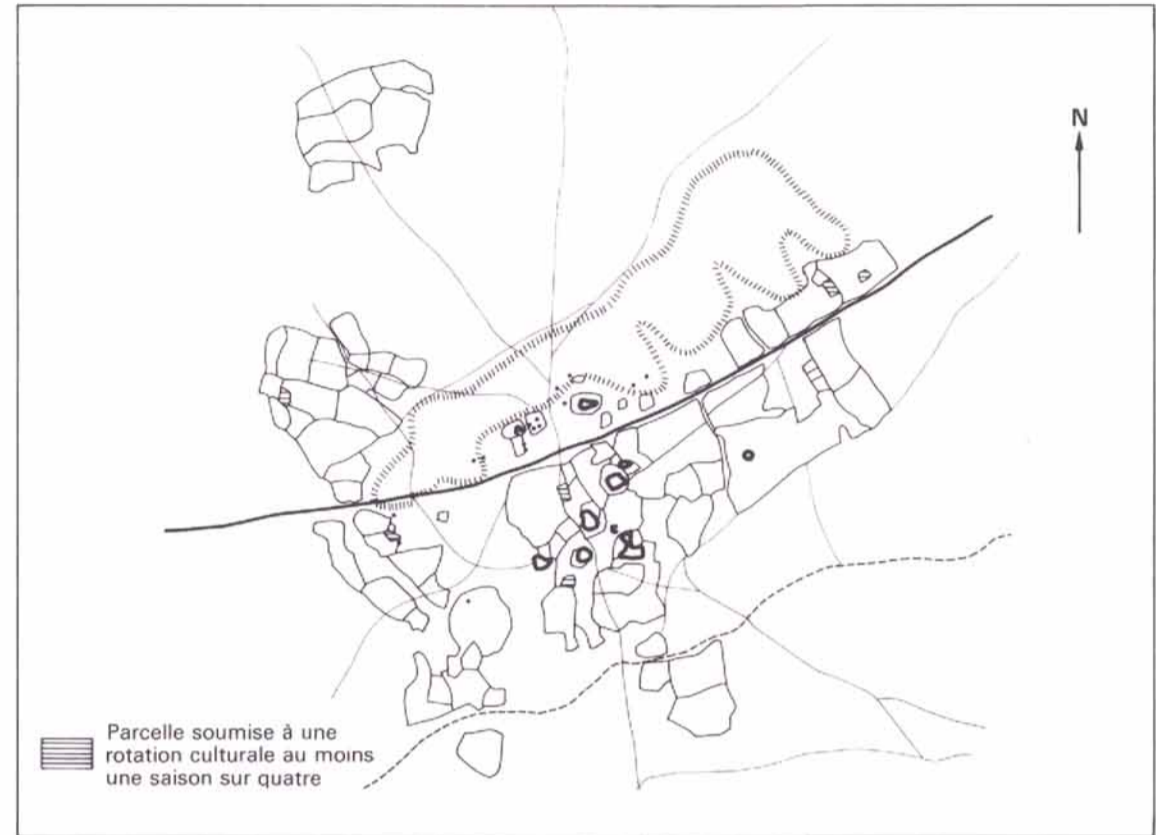

UNITÉS D'ORGANISATION DE L'ESPACE RURAL

FAOGODO

LE YATENGA (HAUTE-VOLTA) IV

N° IV 8

RÉPARTITION DES CULTURES
1975

PRATIQUES CULTURALES
(OBSERVATIONS 1970-1974)

Habitat peul
 Piste Ouahigouya Titao
 Sentier

ÉCHELLE 1/15 000
m 0 150 300 m

Escarpement cuirassé
 Axe de drainage
 Limite de parcelle