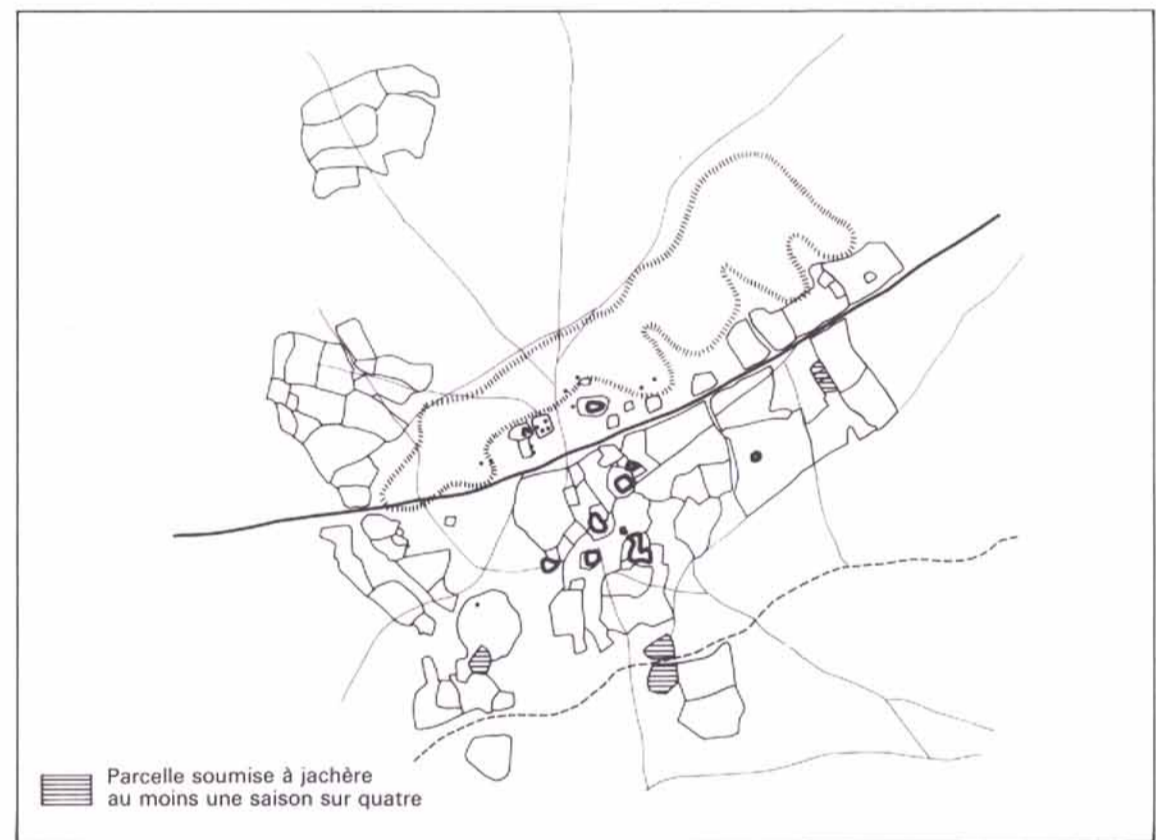

UNITÉS D'ORGANISATION DE L'ESPACE RURAL

FAOGODO

LE YATENGA (HAUTE-VOLTA) IV

N° IV 8

RÉPARTITION DES CULTURES
1975

PRATIQUES CULTURALES
(OBSERVATIONS 1970-1974)

Habitat peul
 Piste Ouahigouya Titao
 Sentier

ÉCHELLE 1/15 000
m 0 150 300 m

Escarpement cuirassé
 Axe de drainage
 Limite de parcelle