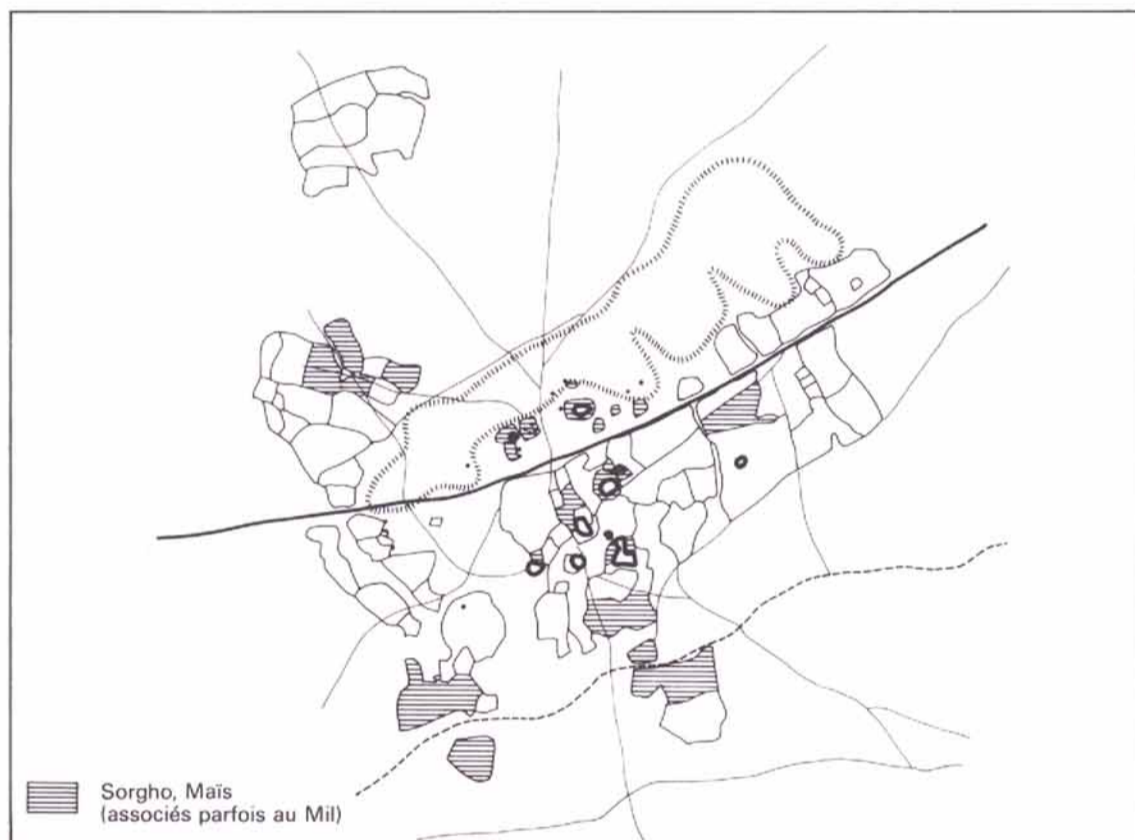

UNITÉS D'ORGANISATION DE L'ESPACE RURAL

FAOGODO

LE YATENGA (HAUTE-VOLTA) IV

N° IV 8

RÉPARTITION DES CULTURES
1975

PRATIQUES CULTURALES
(OBSERVATIONS 1970-1974)

Habitat peul
 Piste Ouahigouya Titao
 Sentier

ÉCHELLE 1/15 000
m 0 150 300 m

Escarpement cuirassé
 Axe de drainage
 Limite de parcelle