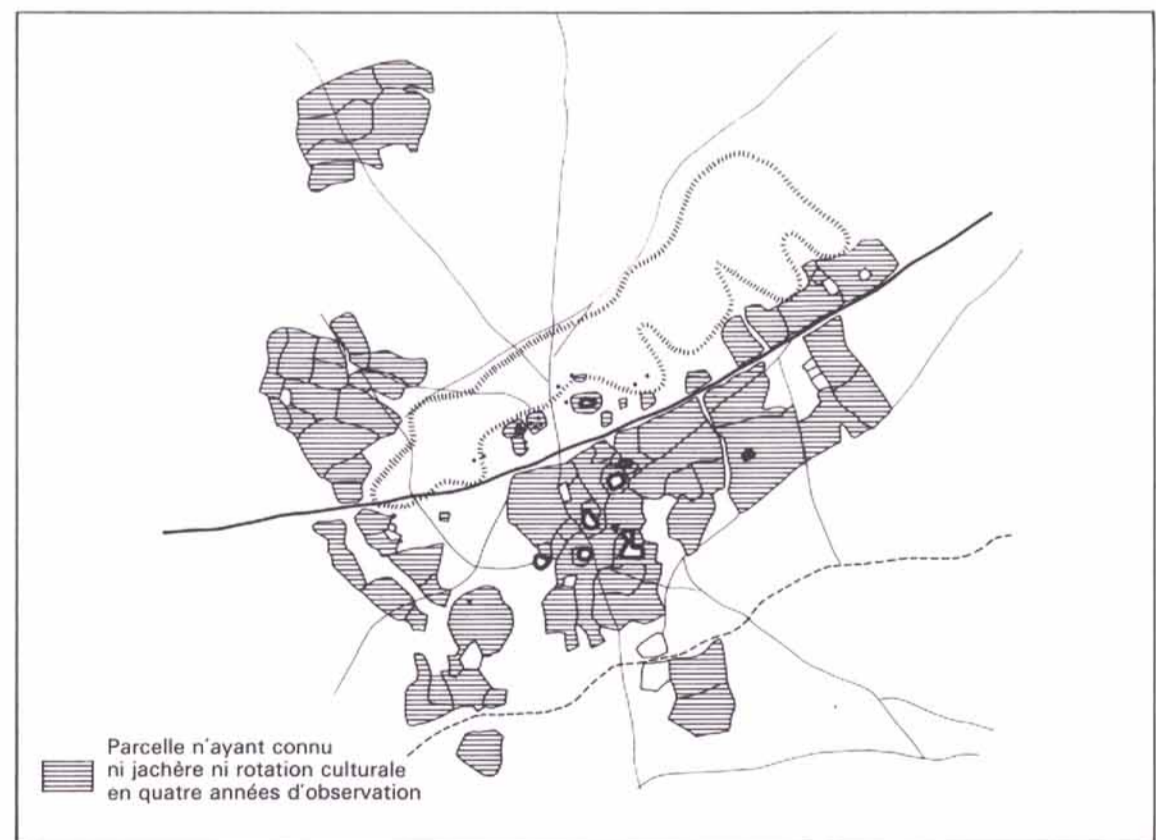

UNITÉS D'ORGANISATION DE L'ESPACE RURAL

FAOGODO

LE YATENGA (HAUTE-VOLTA) IV

N° IV 8

RÉPARTITION DES CULTURES
1975

PRATIQUES CULTURALES
(OBSERVATIONS 1970-1974)

Habitat peul
 Piste Ouahigouya Titao
 Sentier

ÉCHELLE 1/15 000
m 0 150 300 m

Escarpement cuirassé
 Axe de drainage
 Limite de parcelle