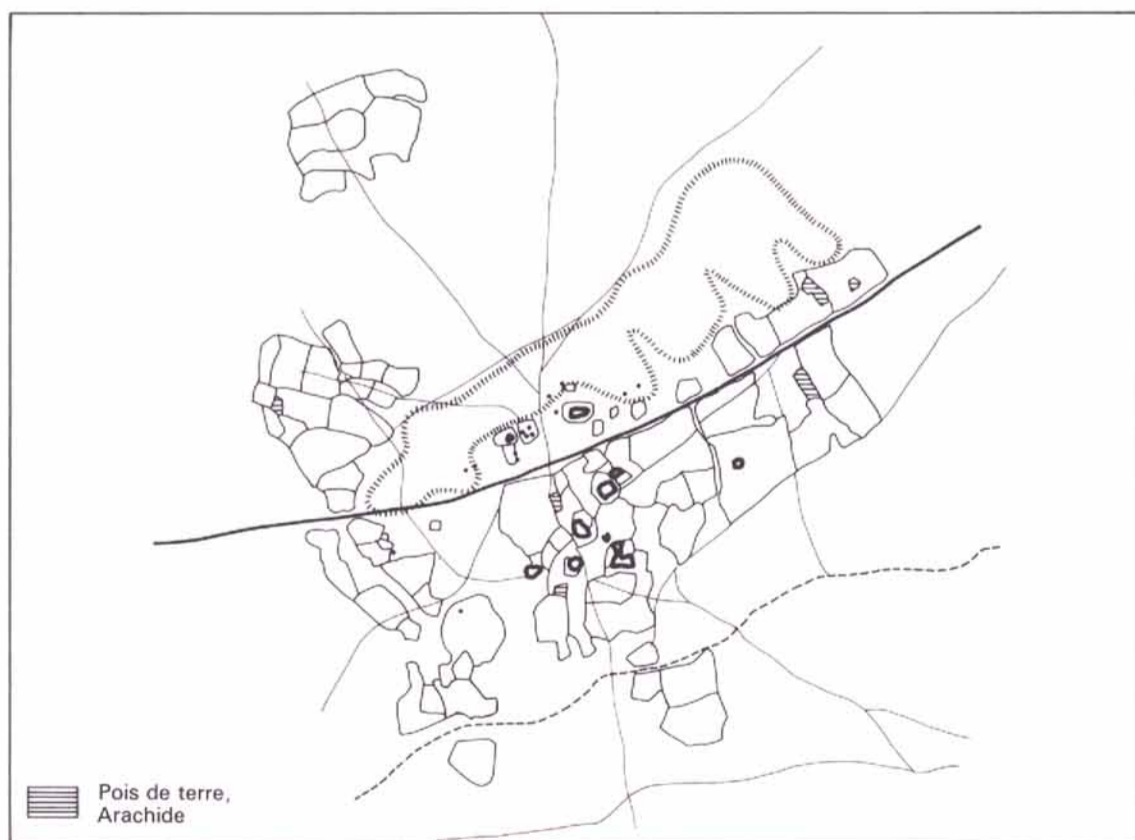

UNITÉS D'ORGANISATION DE L'ESPACE RURAL

FAOGODO

LE YATENGA (HAUTE-VOLTA) IV

N° IV 8

RÉPARTITION DES CULTURES
1975

PRATIQUES CULTURALES
(OBSERVATIONS 1970-1974)

Habitat peul
 Piste Ouahigouya Titao
 Sentier

ÉCHELLE 1/15 000
m 0 150 300 m

Escarpement cuirassé
 Axe de drainage
 Limite de parcelle