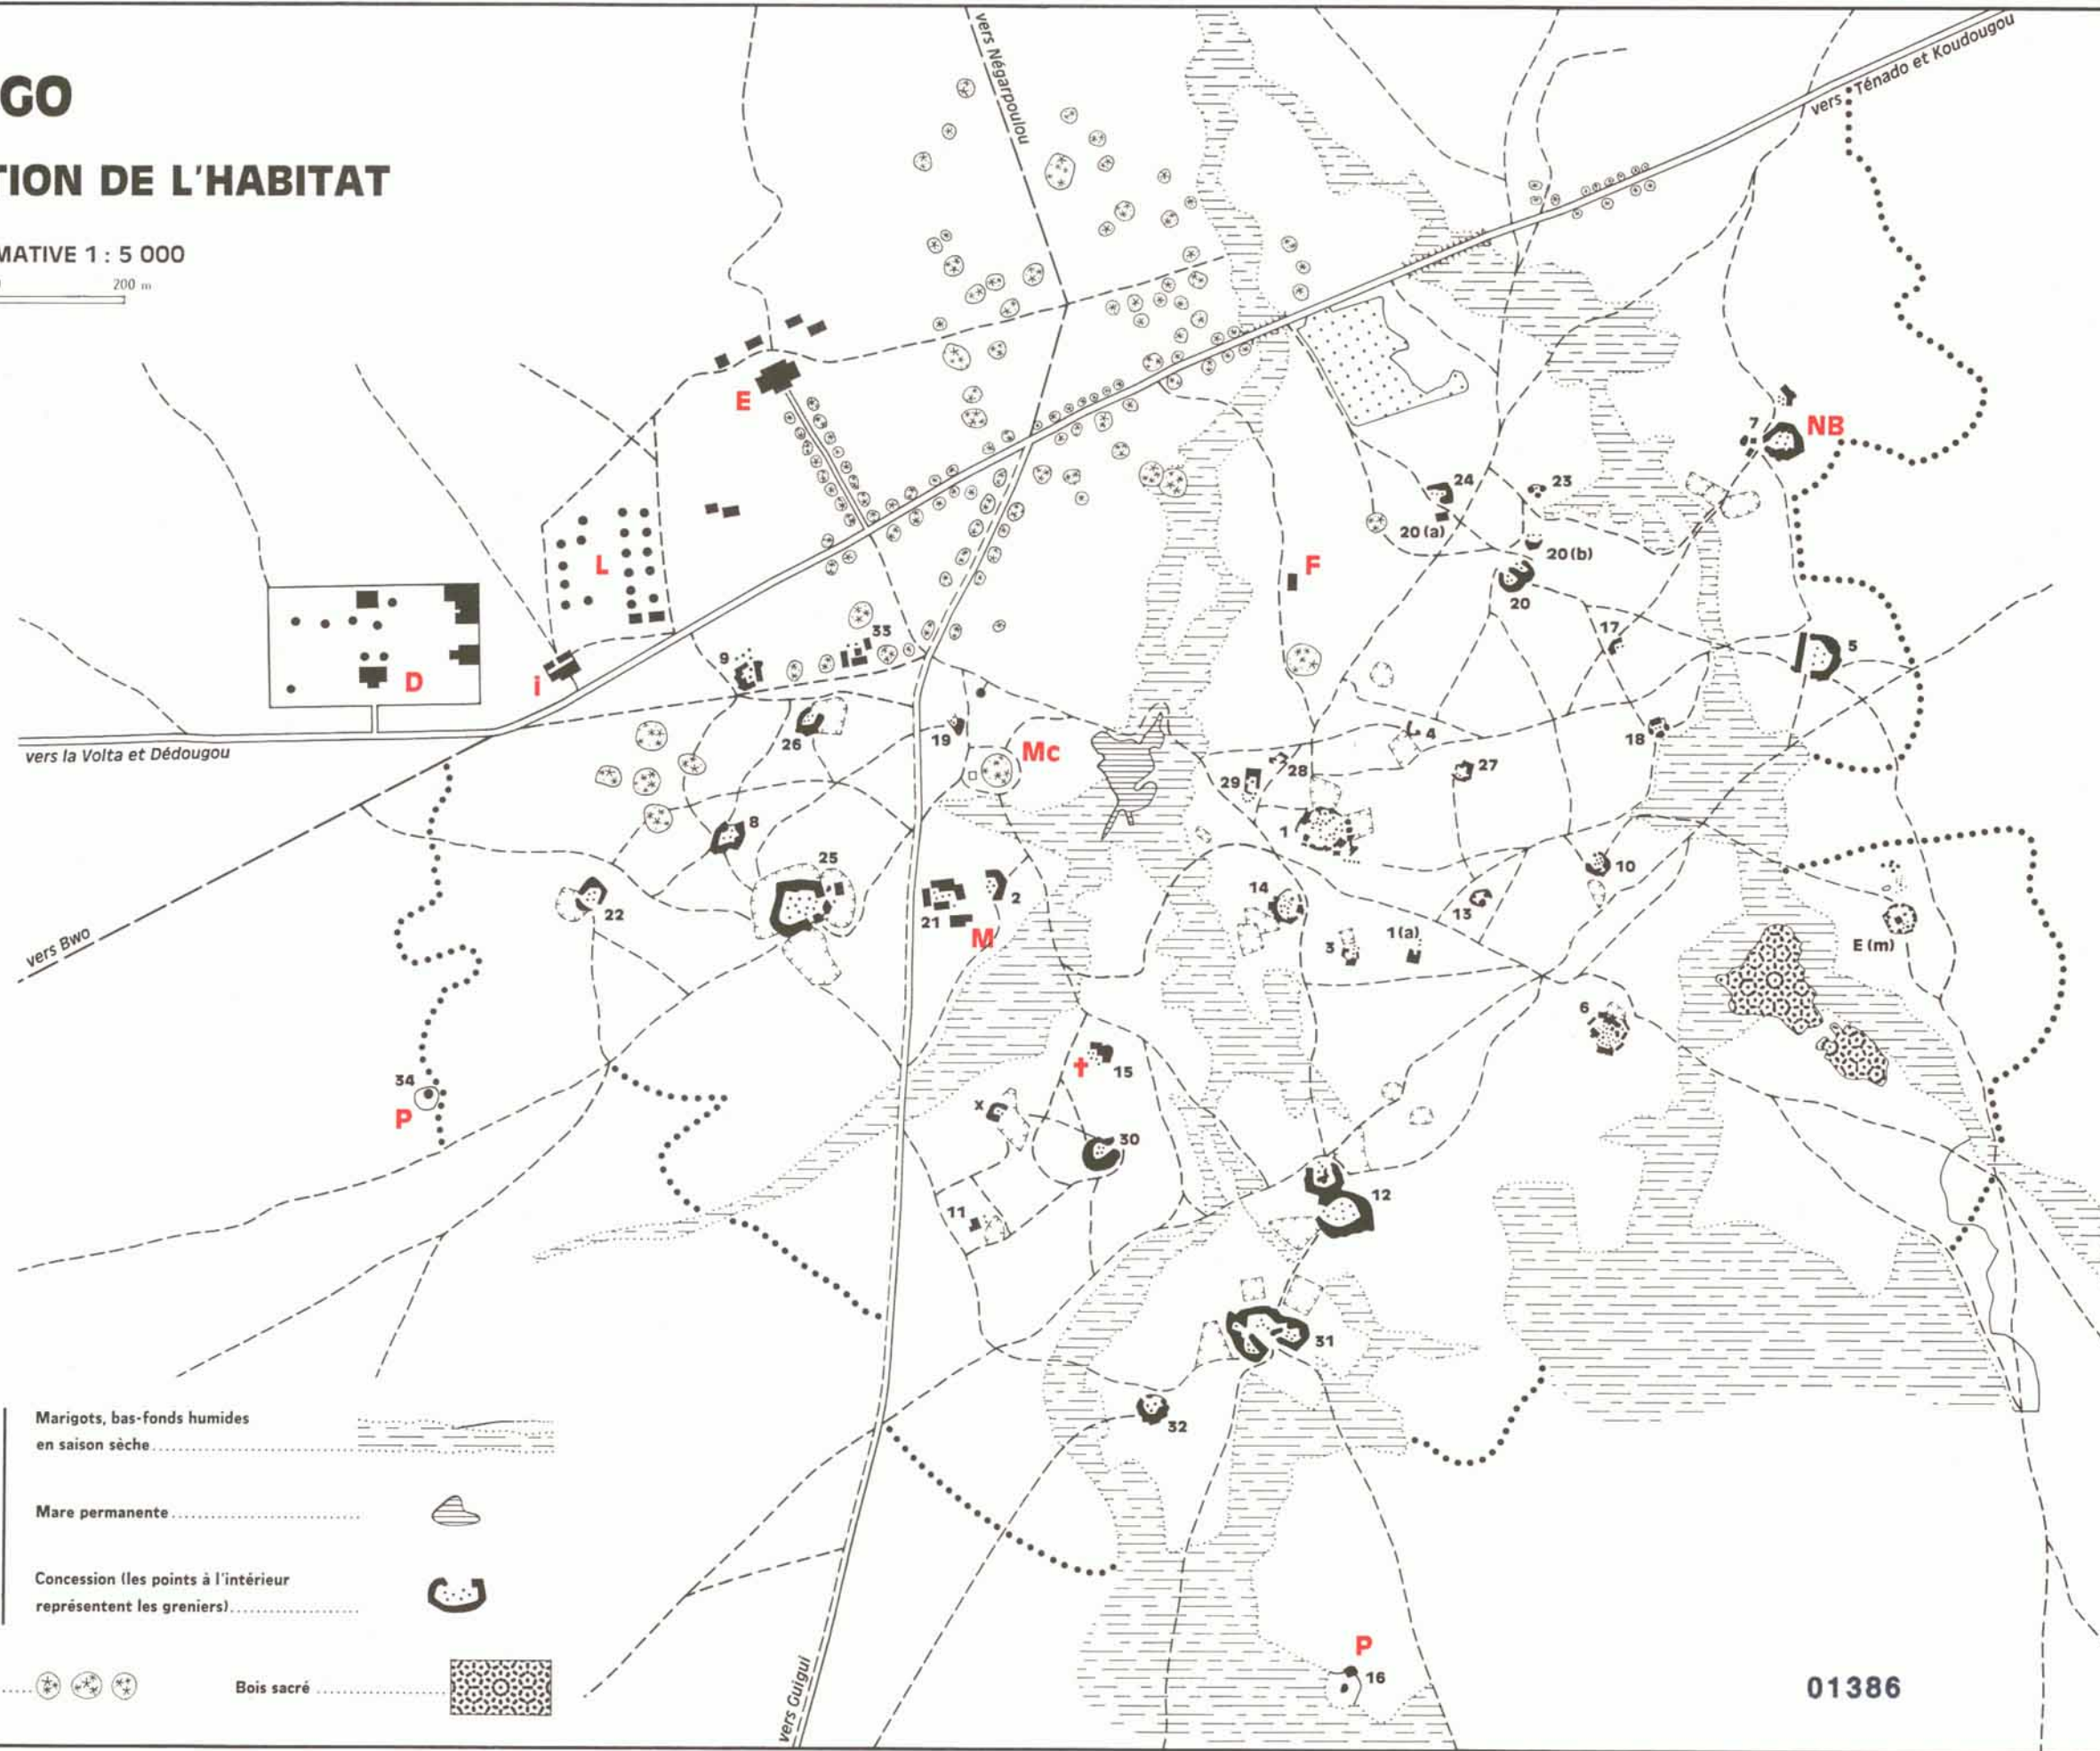

## PLAN D'IMPLANTATION DE L'HABITAT

ECHELLE APPROXIMATIVE 1 : 5 000

LÉGENDE

- F** Case du Fétiche
- M** Mosquée
- †** Chapelle catholique et concession du catéchiste
- Mc** Place du marché
- P** Campement peul
- D** Dispensaire
- L** Village des lépreux
- i** Logement de l'infirmier
- E** Ecole rurale
- NB** Concession de Nebila BATIONO

Limite du "Kio" (village) .....

Route et ponceau .....

Piste pour automobiles .....

Piste de piétons vers villages voisins .....

Sentier .....

Clôture de jardin .....

Pépinière de cassias .....

Grands arbres .....

Bois sacré .....

Marigots, bas-fonds humides en saison sèche .....

Mare permanente .....

Concession (les points à l'intérieur représentent les greniers) .....

01386