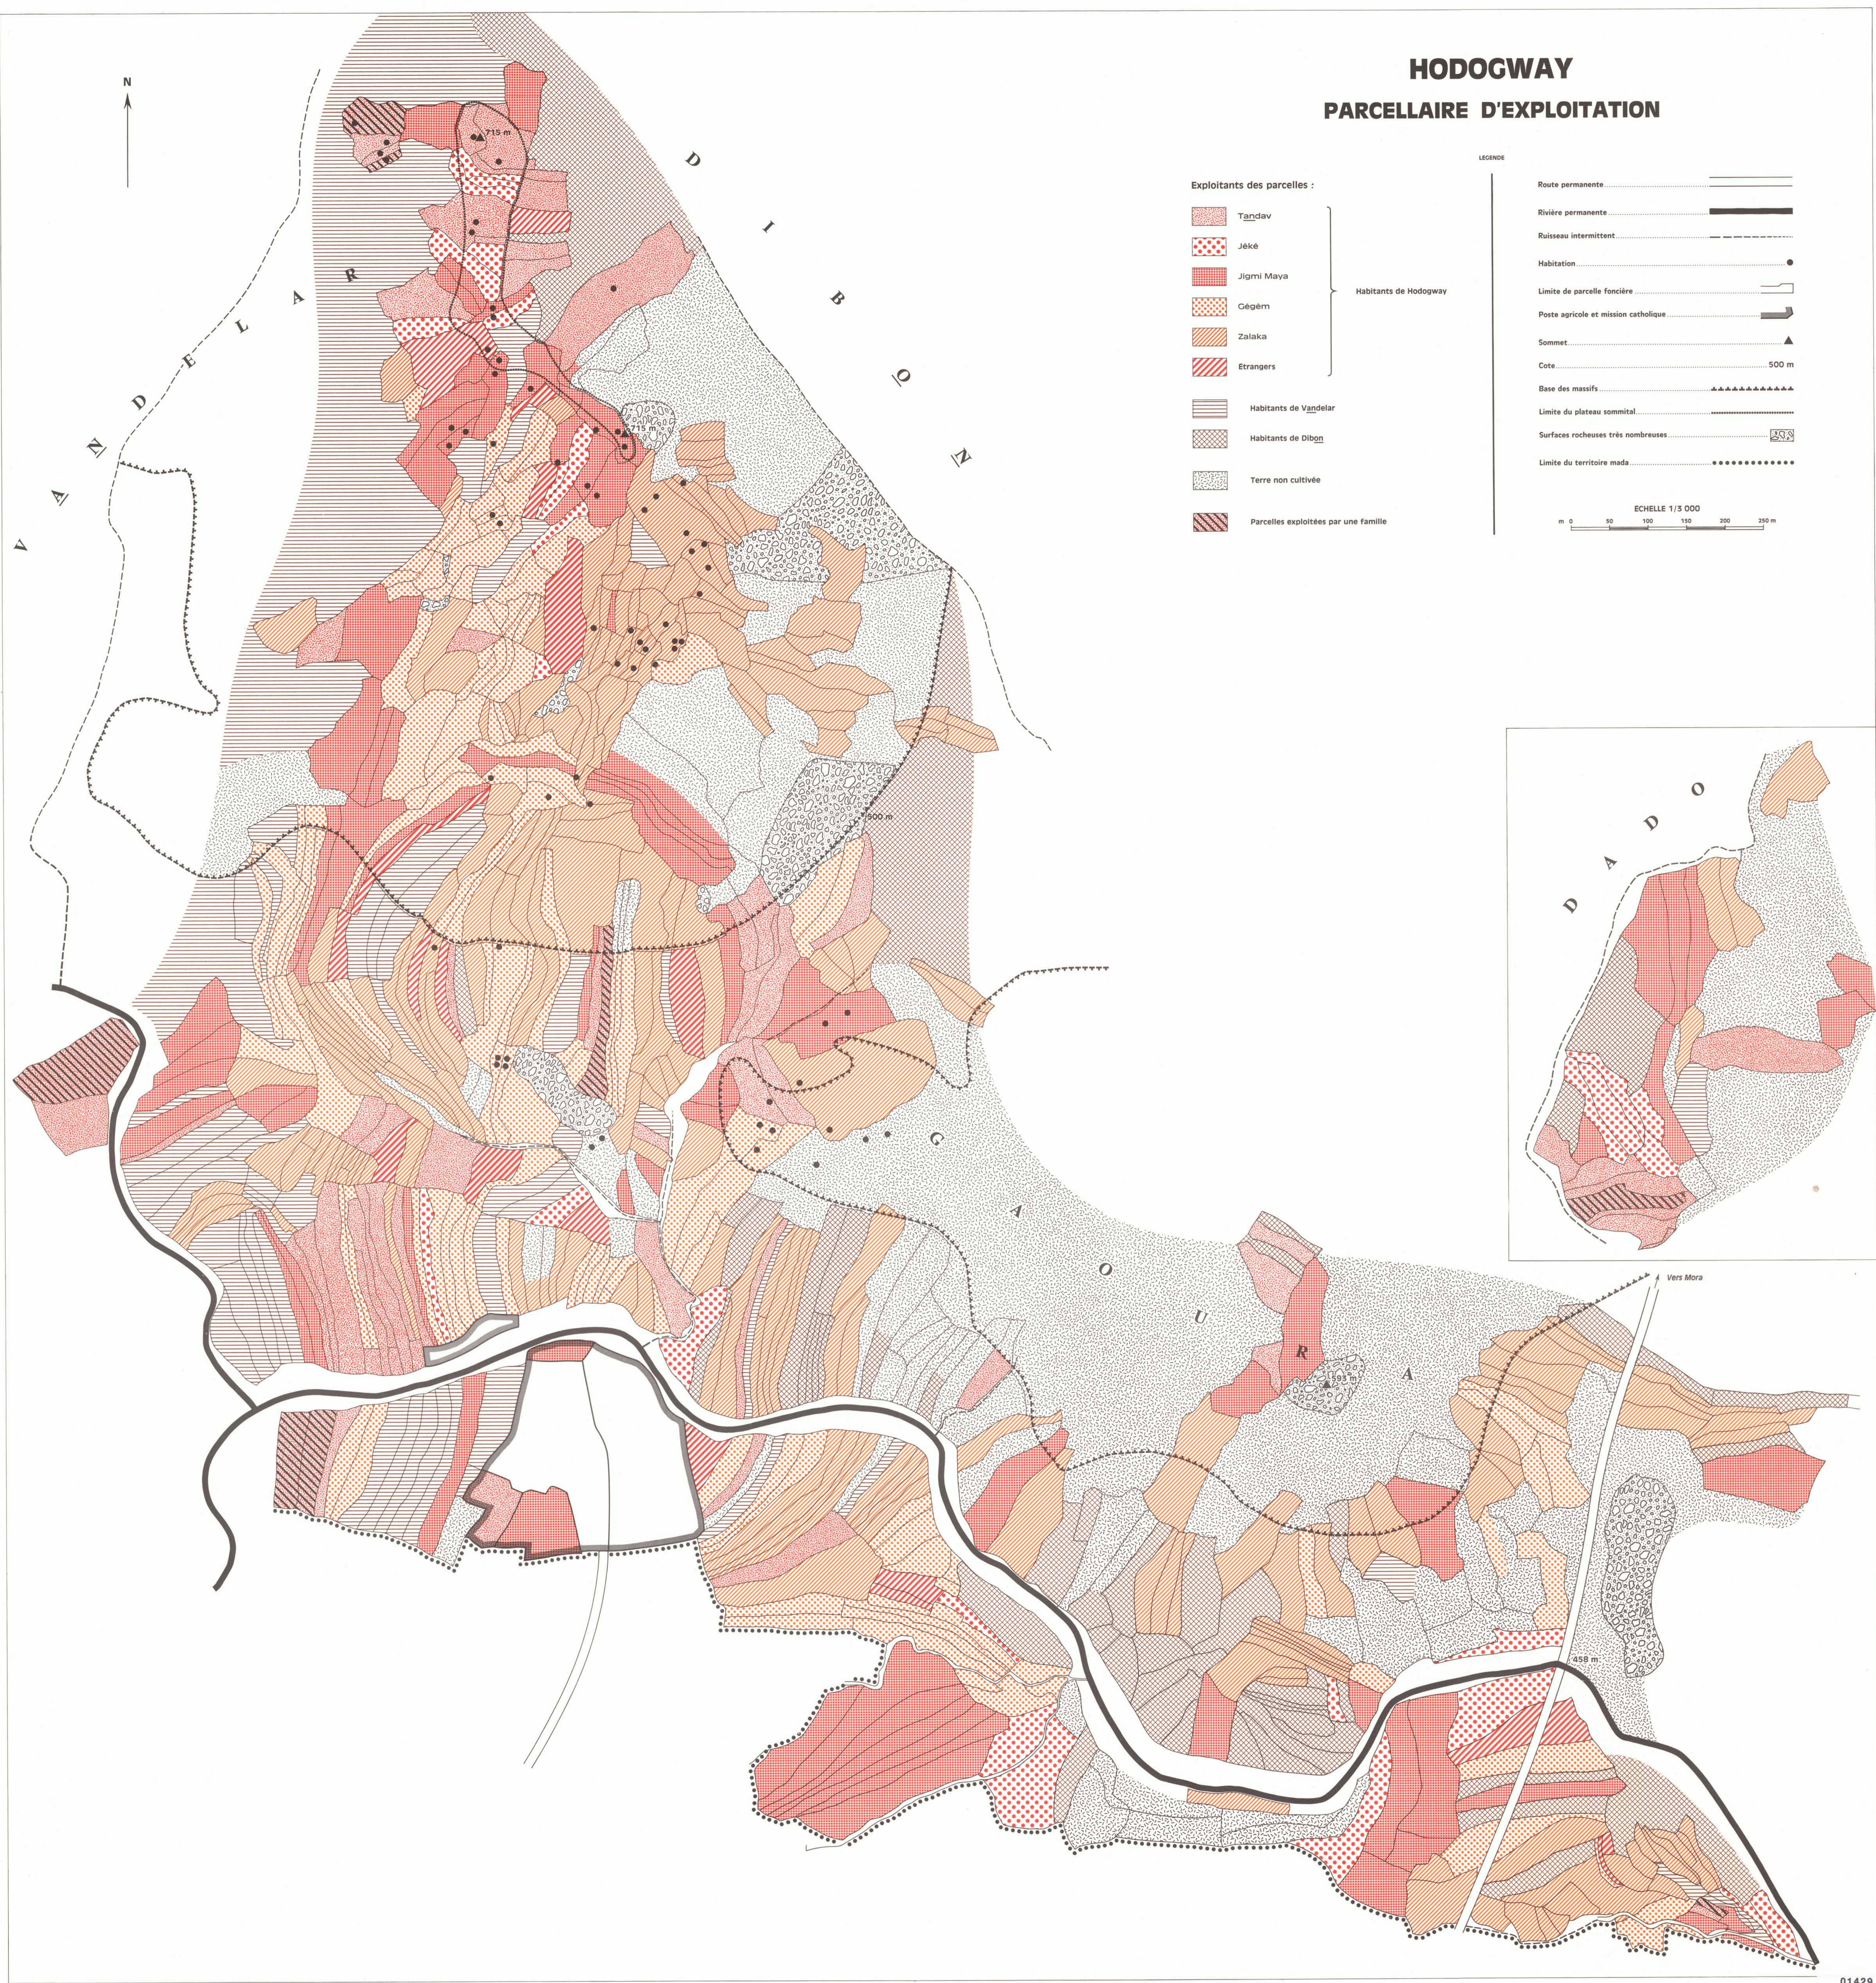

HODOGWAY

PARCELLAIRE D'EXPLOITATION

- Exploitants des parcelles :**
- Tandav
 - Jéke
 - Jigmi Maya
 - Gégém
 - Zalaka
 - Etrangers
- Habitants de Hodogway**
- Habitants de Vandelar
 - Habitants de Dibon
 - Terre non cultivée
 - Parcelles exploitées par une famille

LEGENDE

- Route permanente
- Rivière permanente
- Ruisseau intermittent
- Habitation
- Limite de parcelle foncière
- Poste agricole et mission catholique
- Sommet
- Cote
- Base des massifs
- Limite du plateau sommital
- Surfaces rocheuses très nombreuses
- Limite du territoire mada

ECHELLE 1/3 000

m 0 50 100 150 200 250