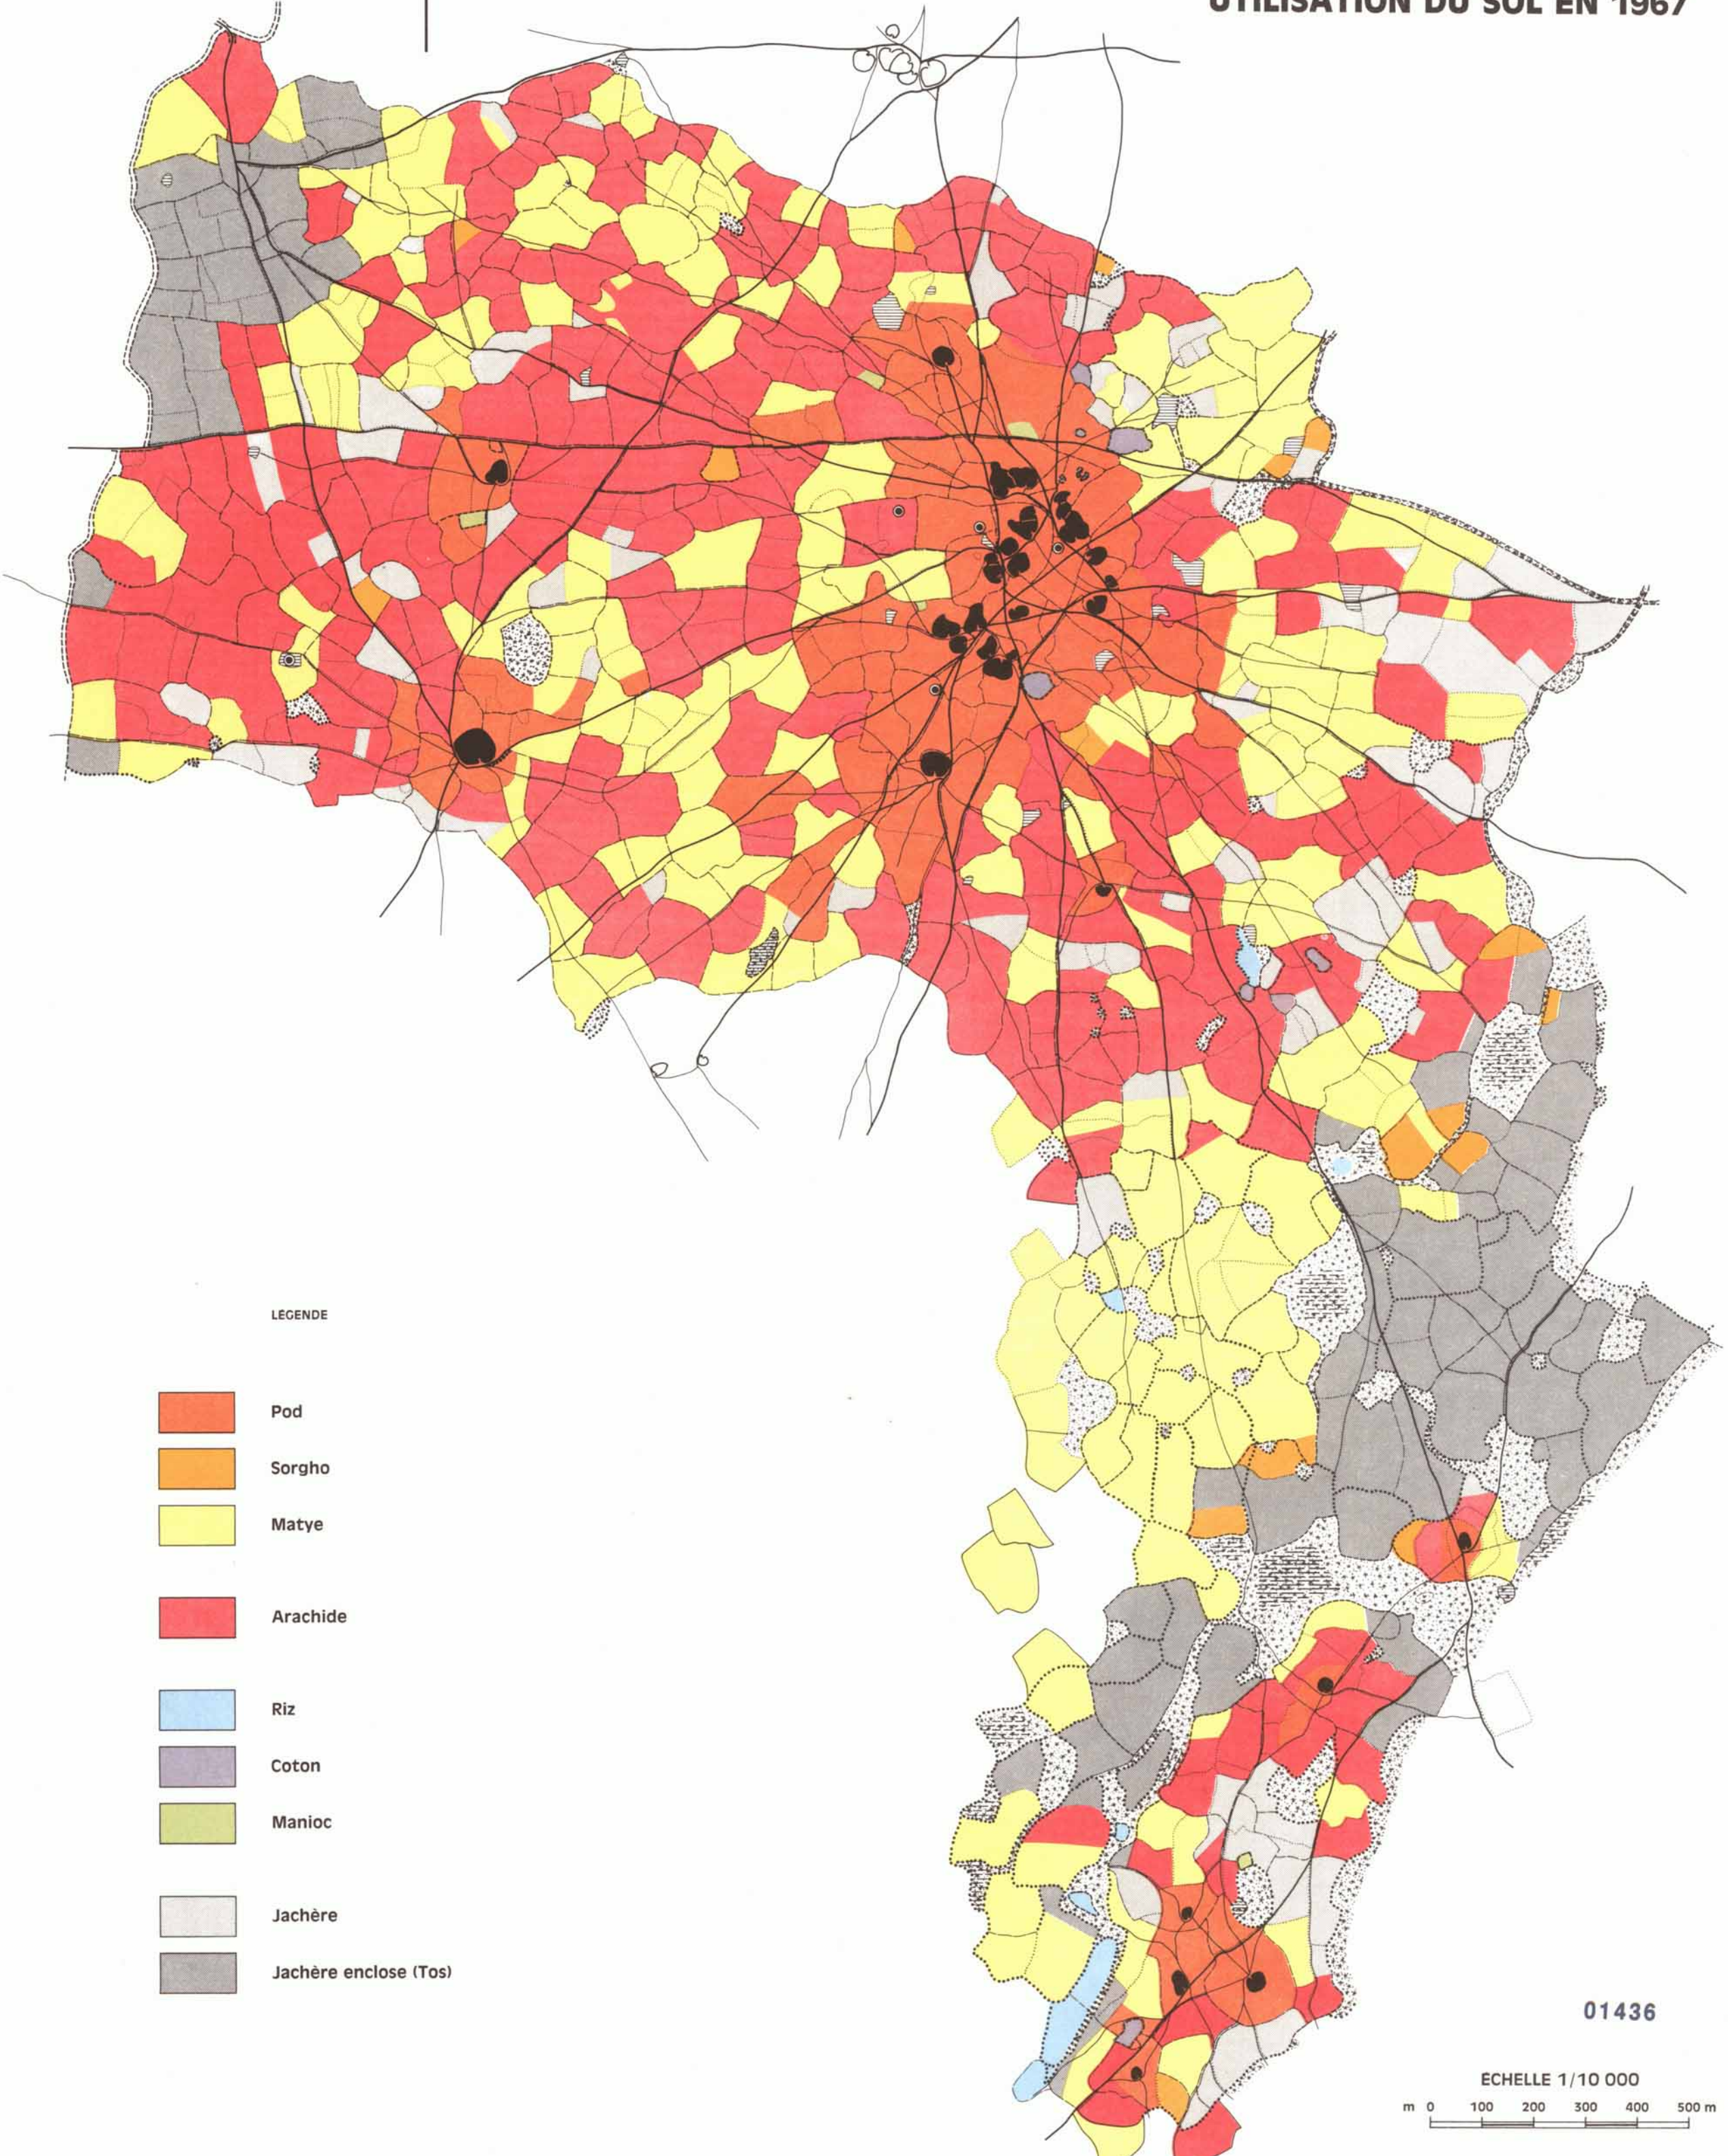

SOB

UTILISATION DU SOL EN 1967

LEGENDE

-  Pod
-  Sorgho
-  Matye
-  Arachide
-  Riz
-  Coton
-  Manioc
-  Jachère
-  Jachère enclose (Tos)

01436