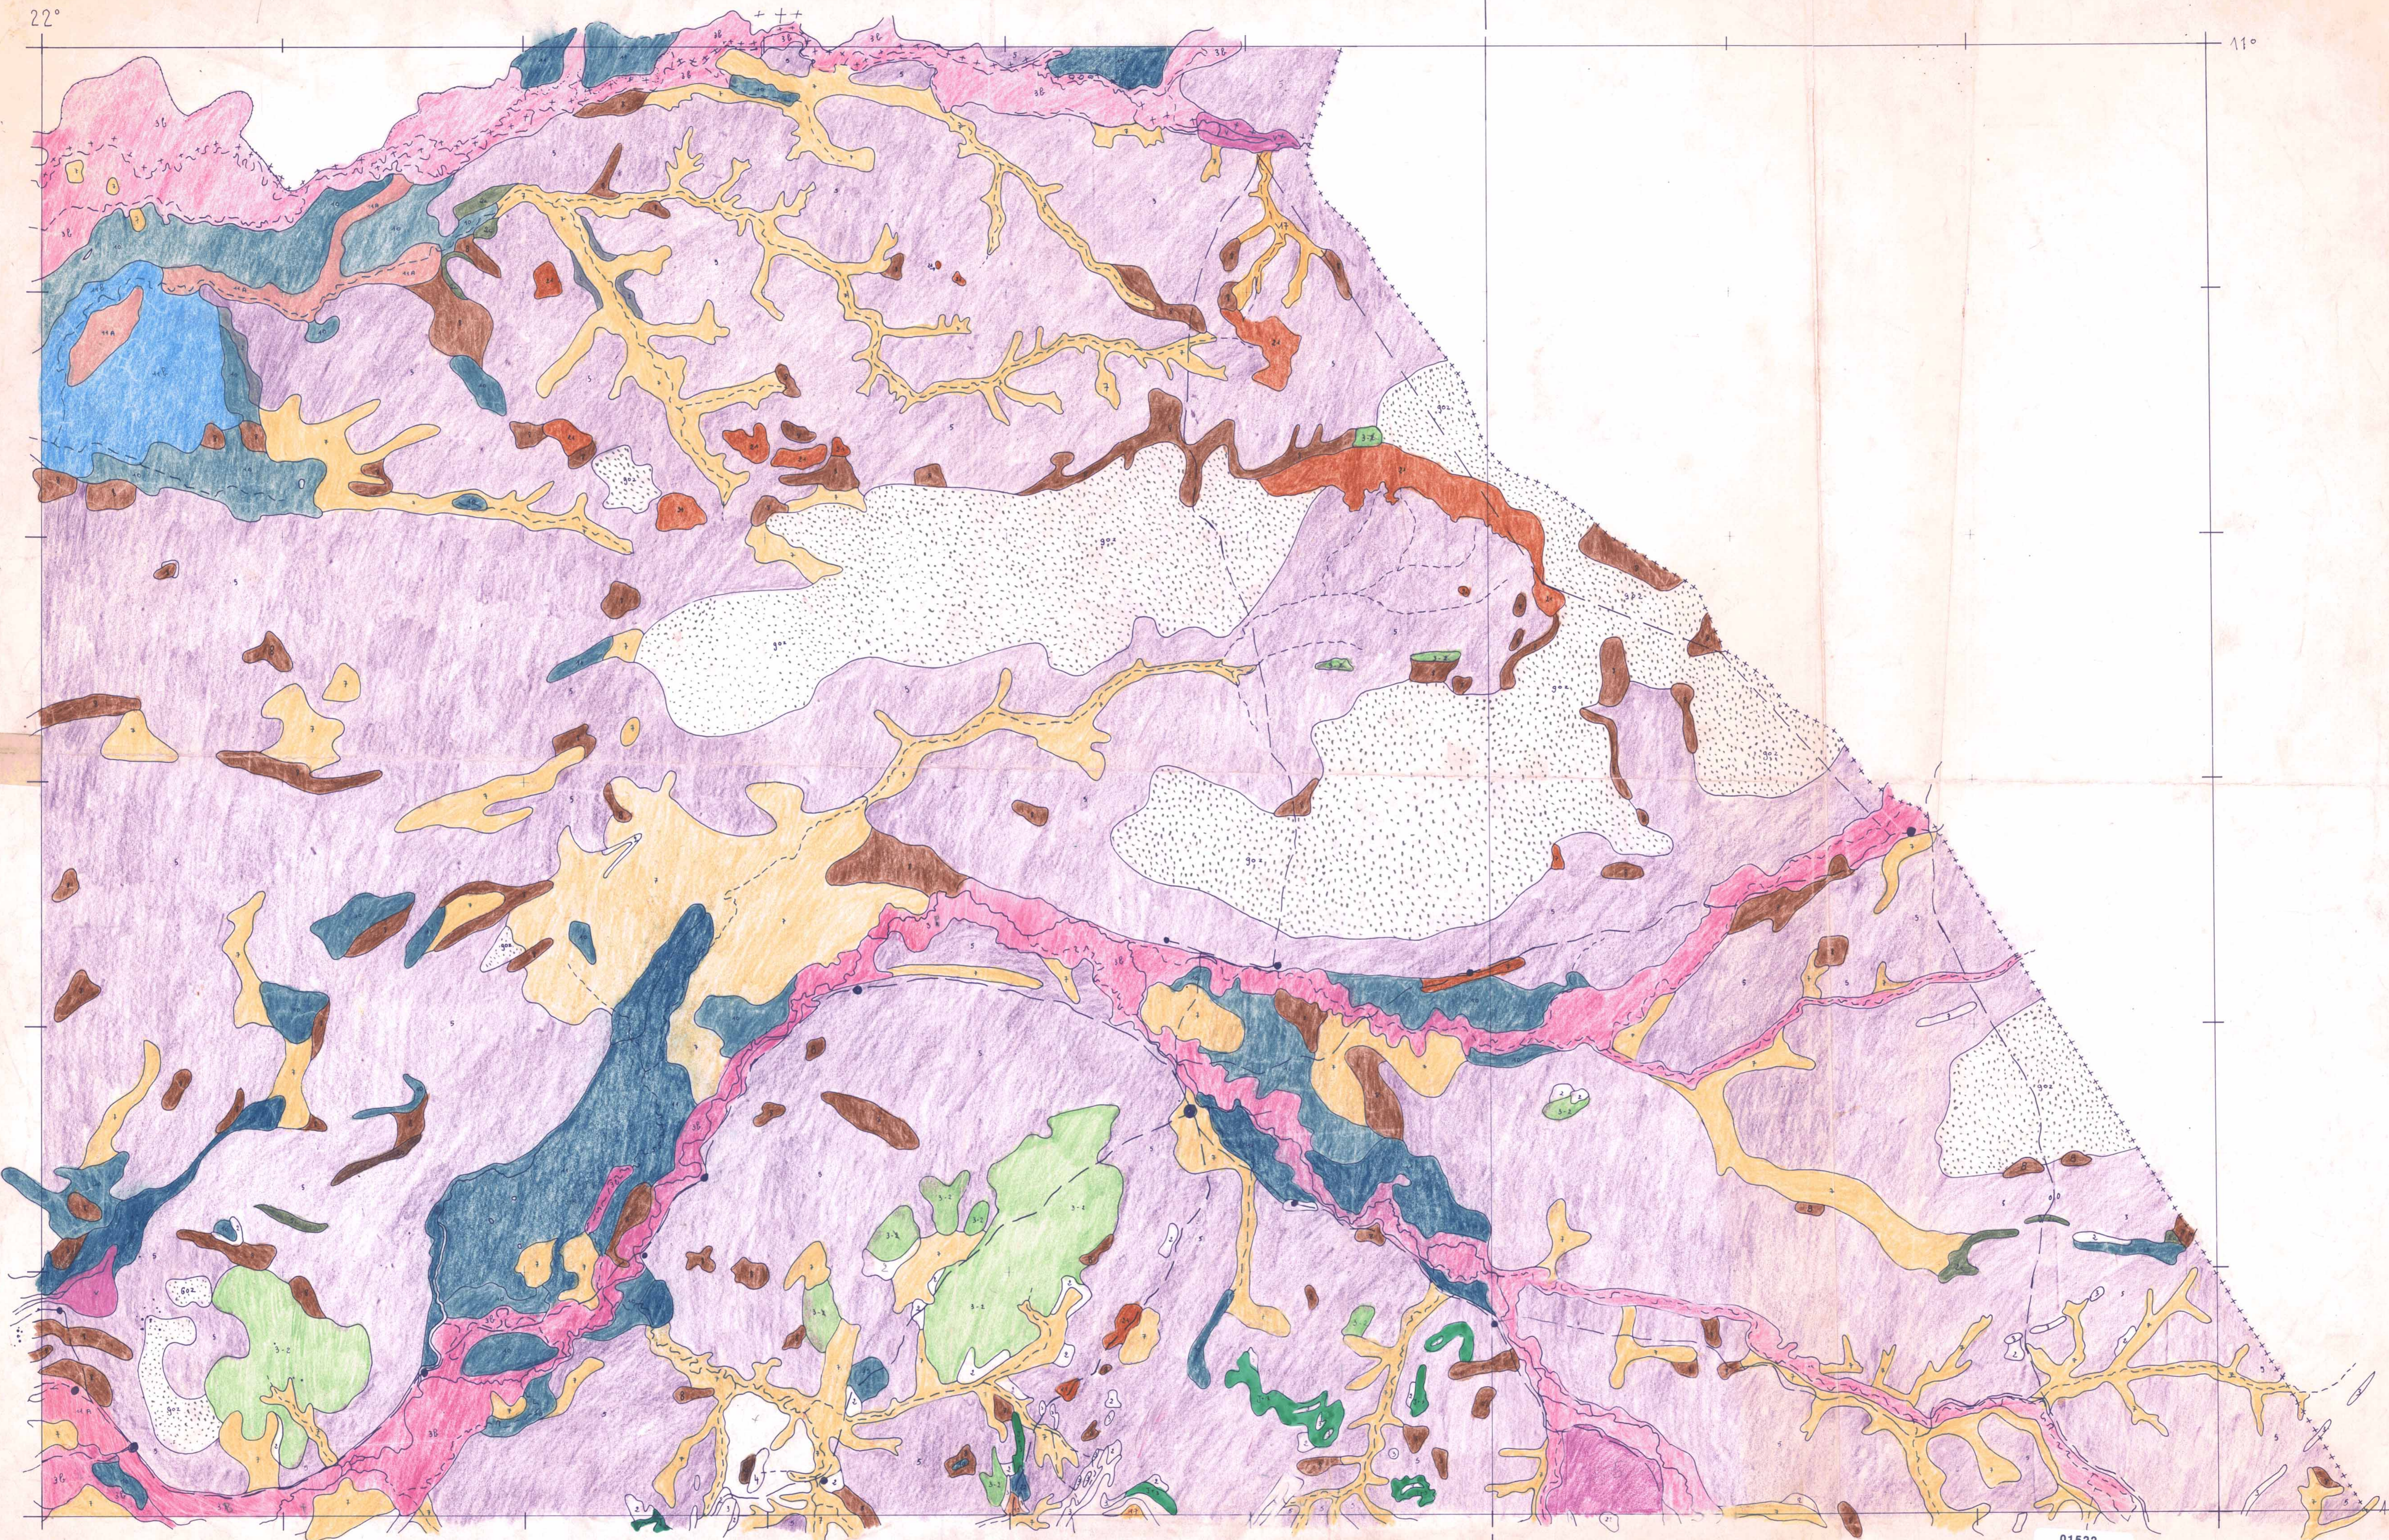

BIRAO-AM DAFOK

23°

22°

11°

22°

23°

10°

La légende se trouve sur la carte au 1:100 000

Y. Boulvert

1:200 000

01522

- vers 1975 -

01522