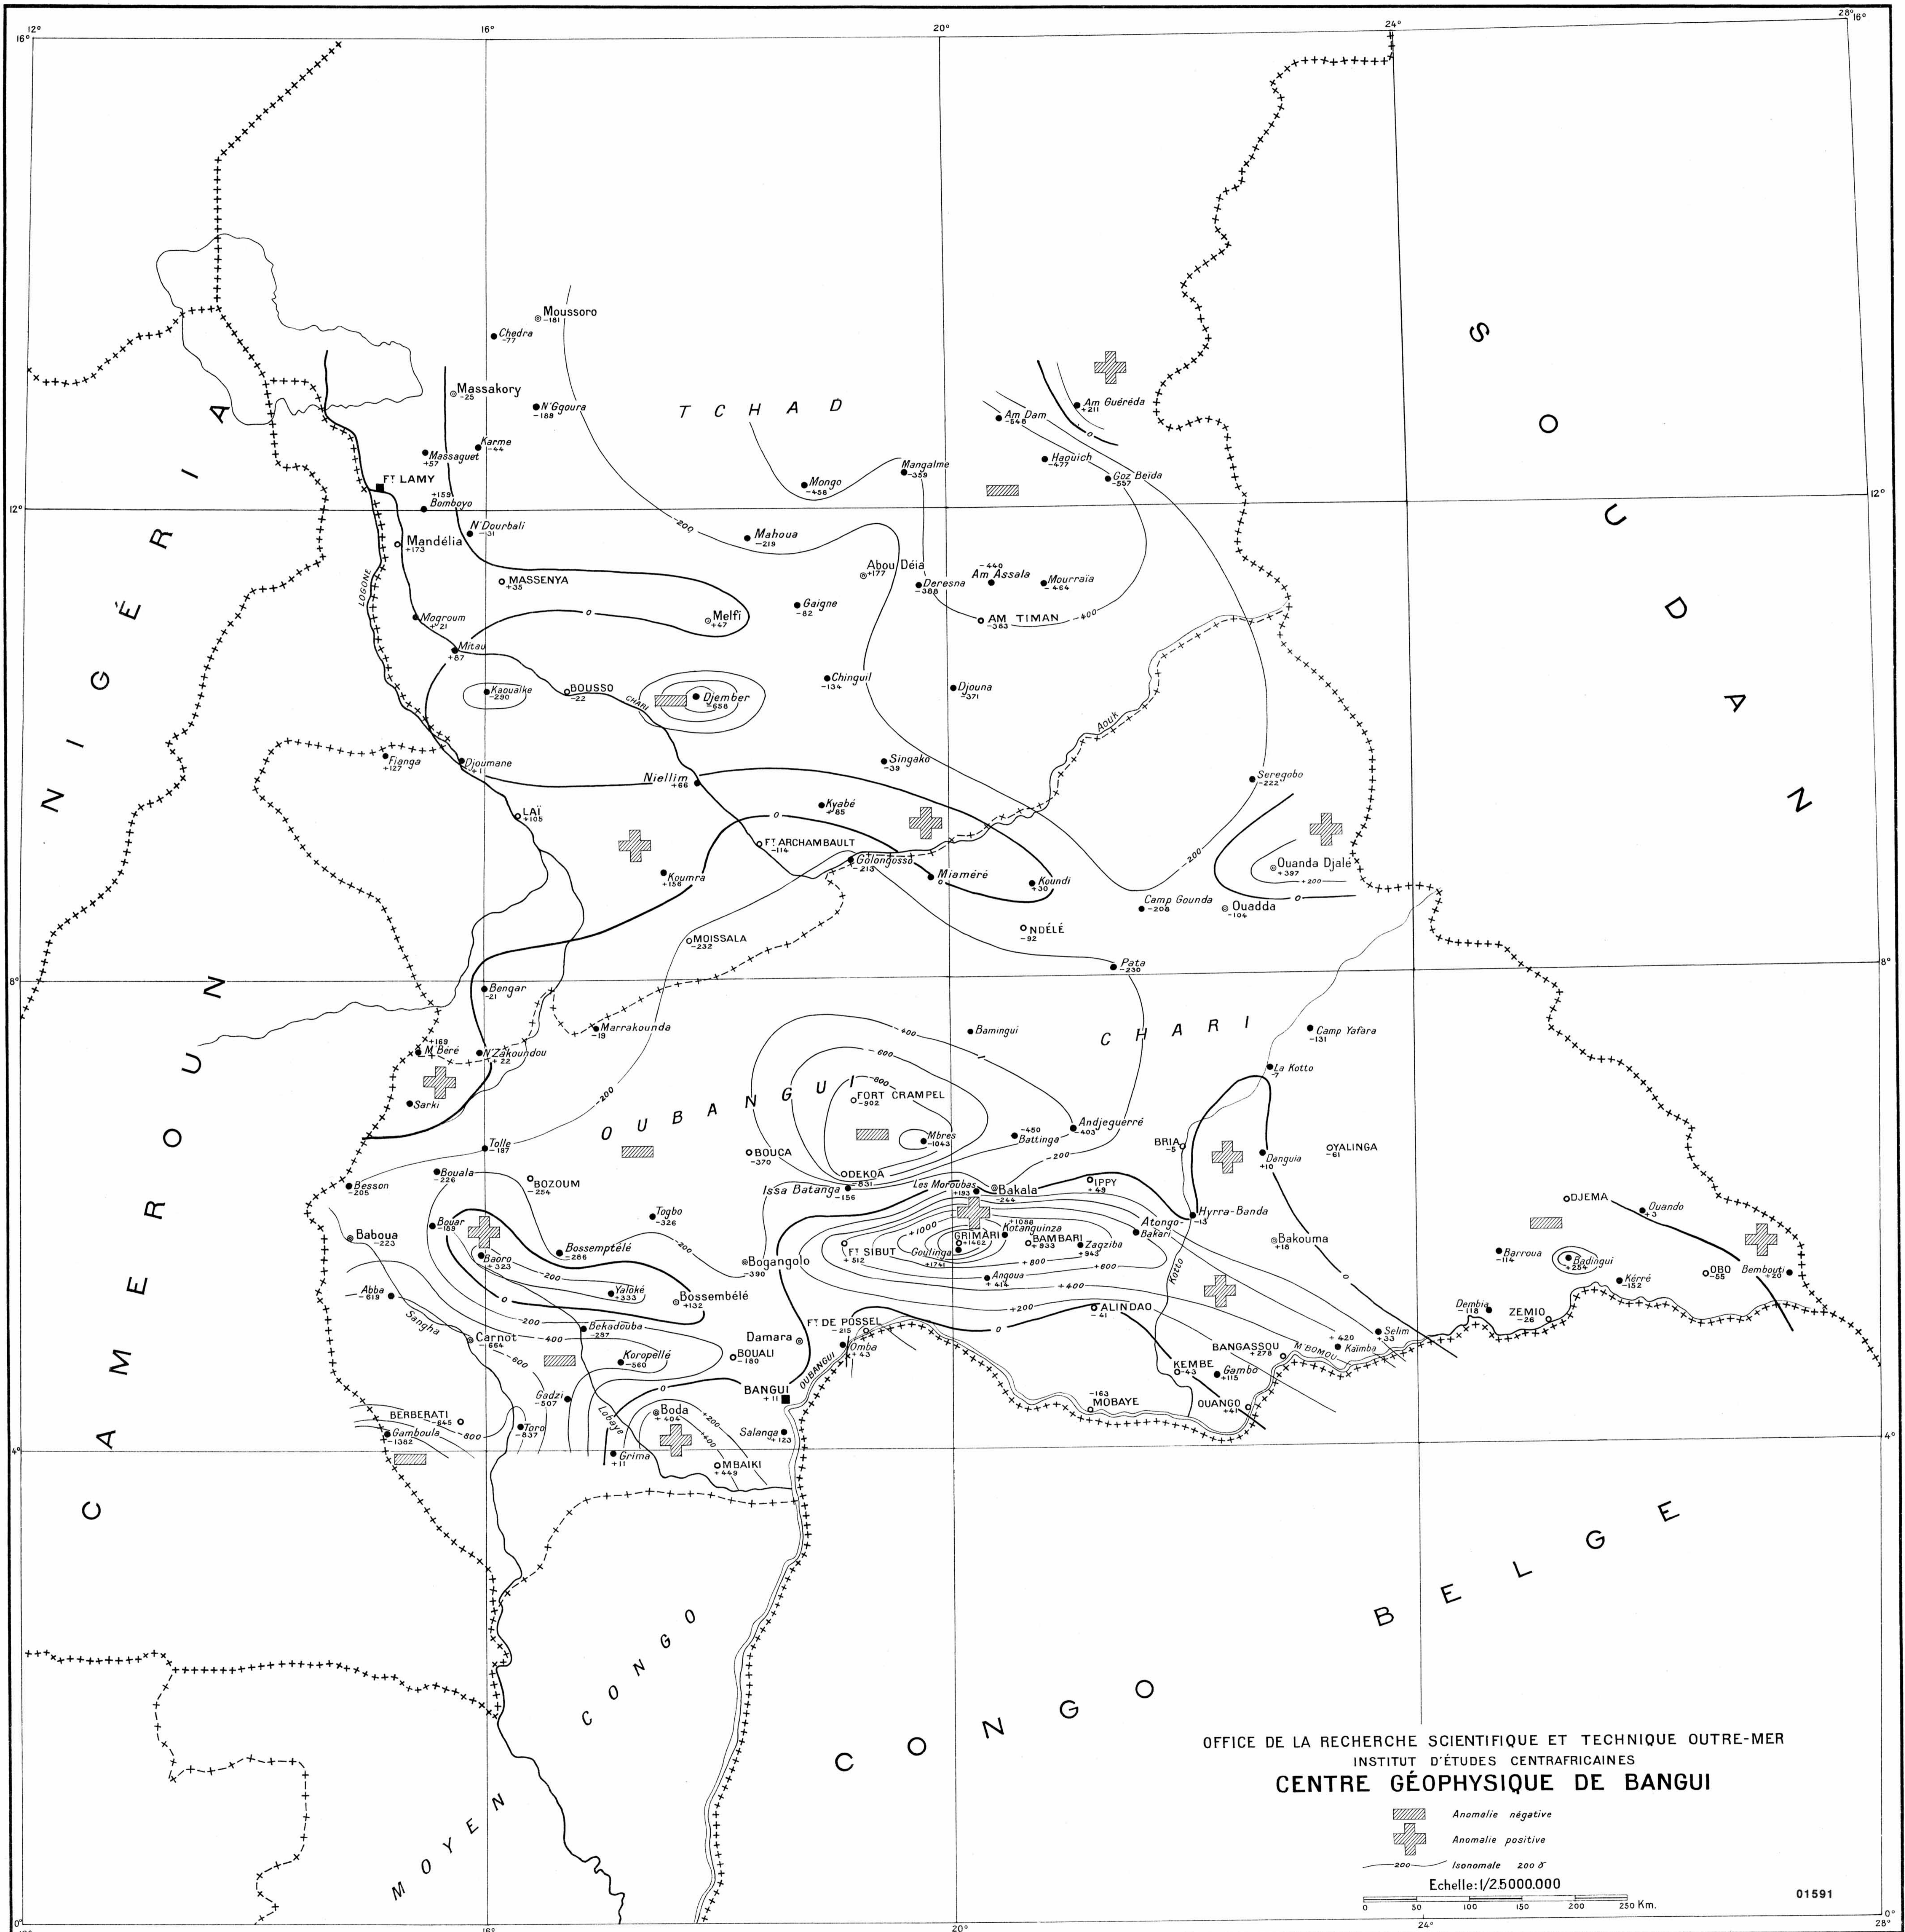

CARTE MAGNÉTIQUE DE L'AFRIQUE ÉQUATORIALE FRANÇAISE

Anomalies de la Composante Verticale

par R. Godivier

1^{er} Janvier 1956

Dessiné au Service Cartographique de l'O.R.S.T.O.M. en 1956 par J.M. Buffard-Morel