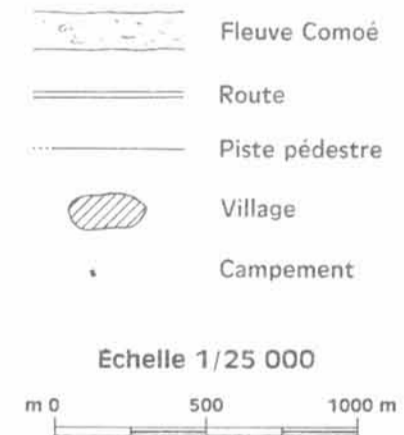

LIEUX-DITS ET LOCALISATION DES ANCIENS EMPLACEMENTS DE BETTIE

- AKREBI** Village
- KESSOA** Quartier du terroir
- ELOBO** Site primitif de Bettie  
(2) Numéro d'ordre du site
- ..... Limite du terroir de Kodjinan (ancien Bettie)