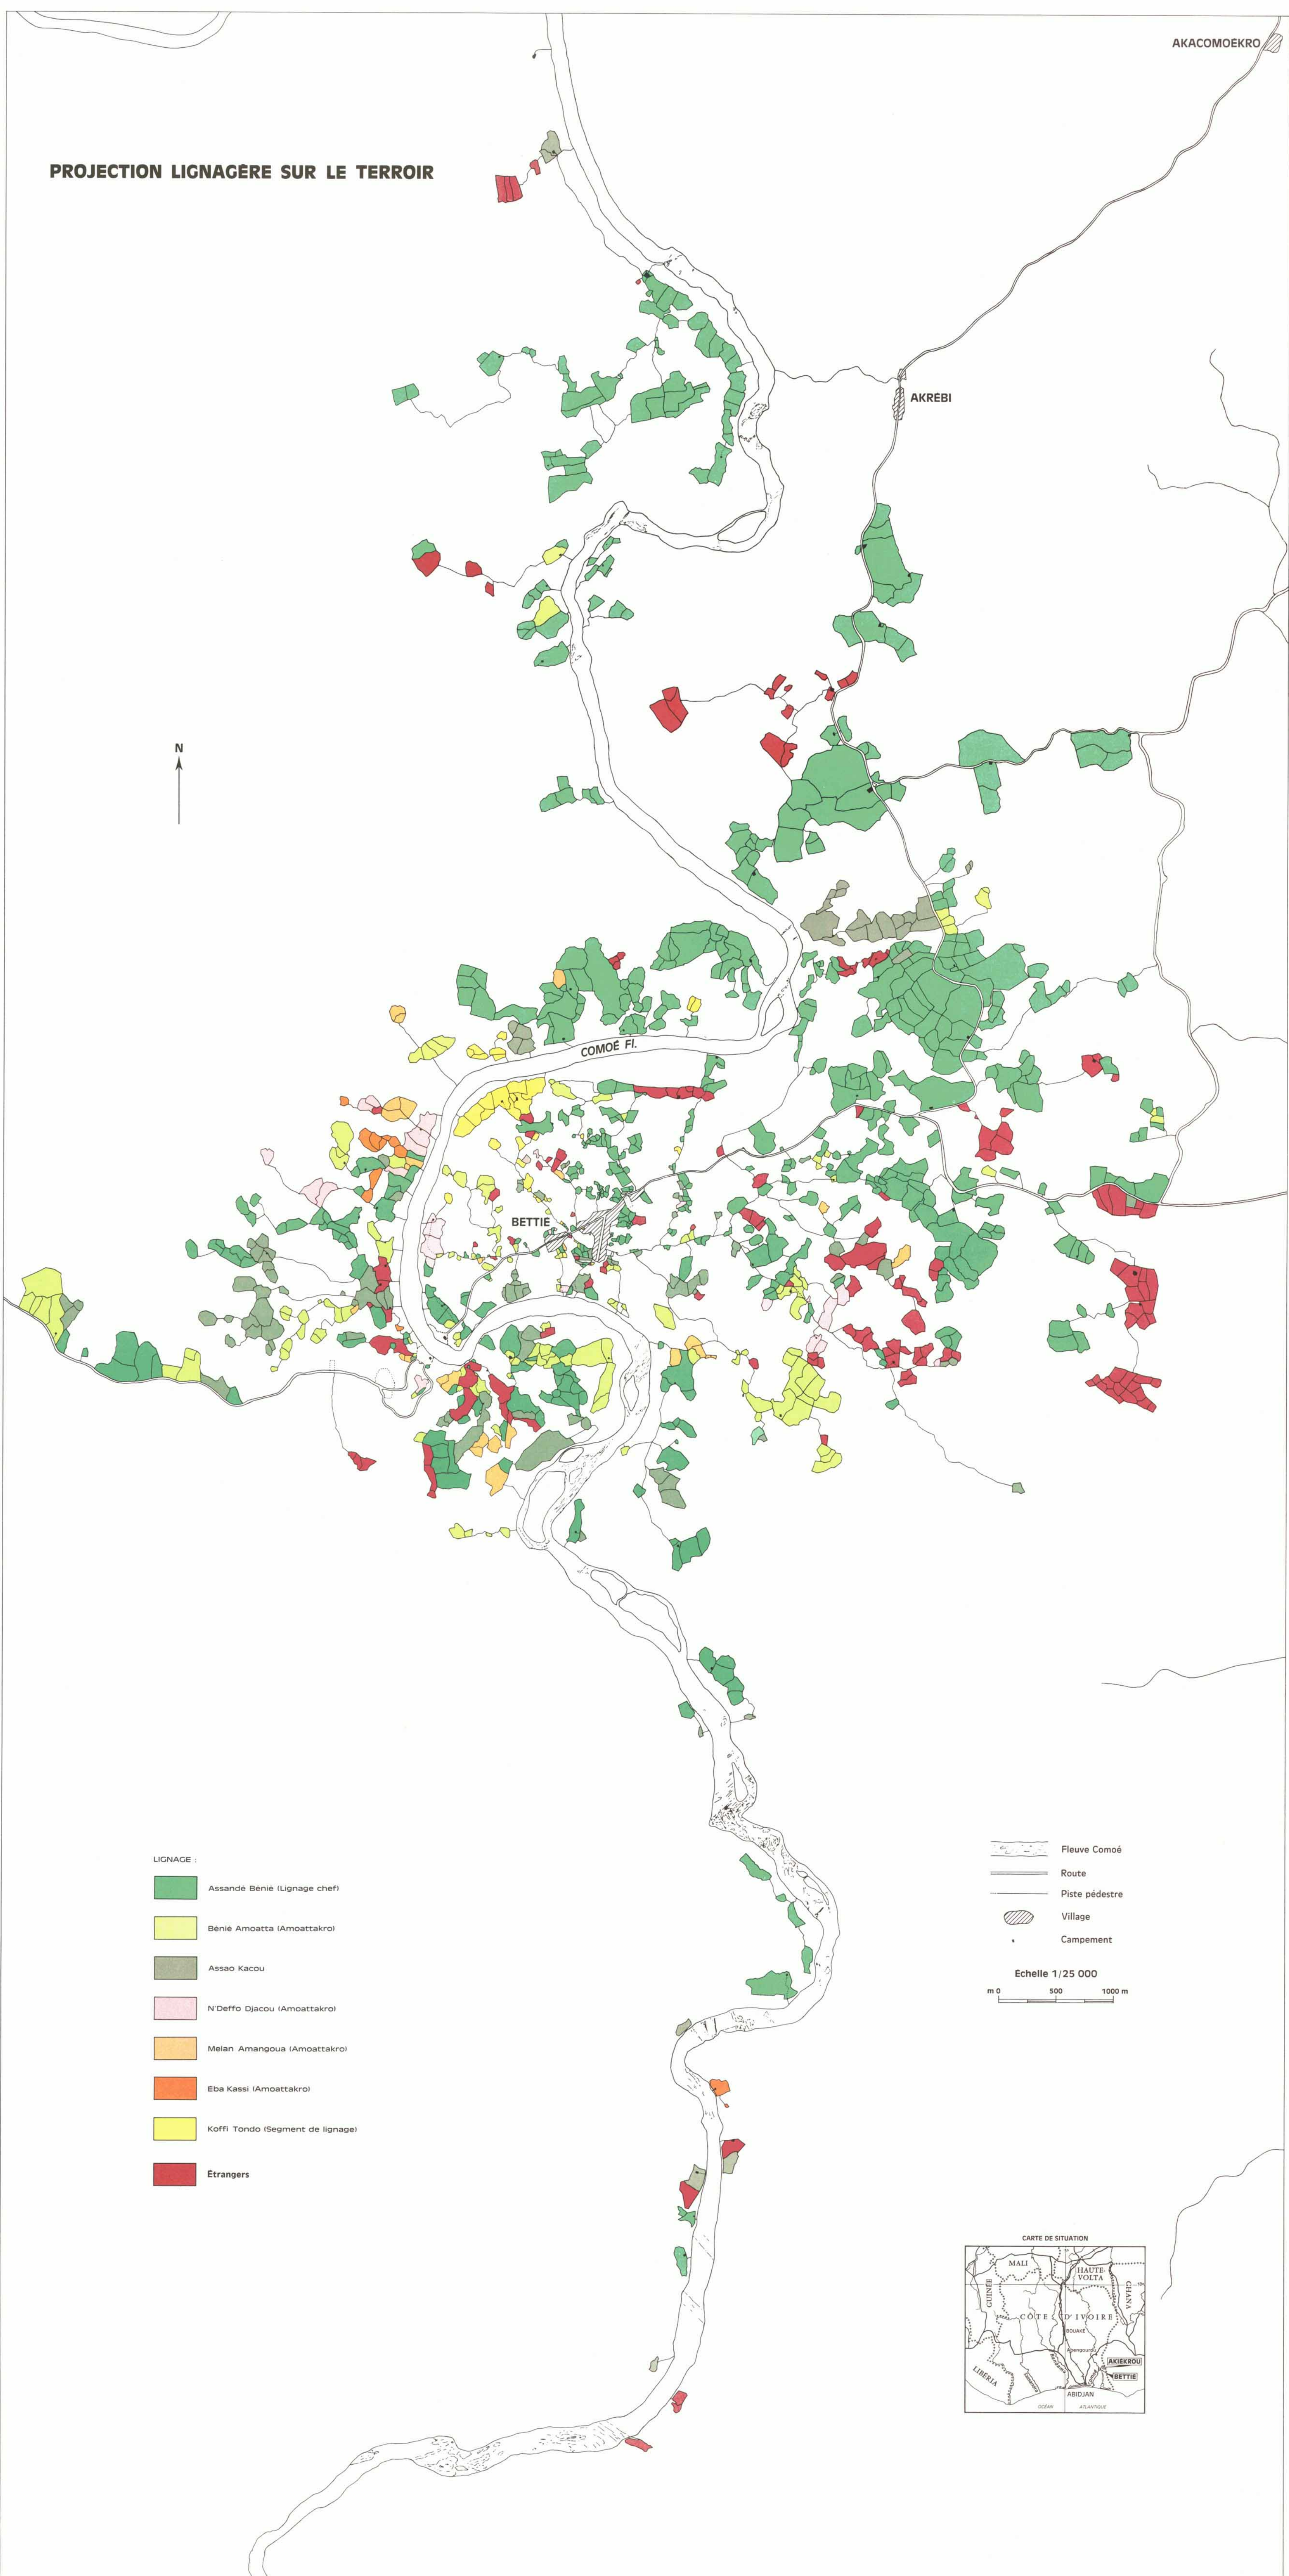

PROJECTION LIGNAGERE SUR LE TERROIR

- LIGNAGE :
- Assandé Béné (Lignage chef)
  - Benié Amoatta (Amoattakro)
  - Assao Kacou
  - N'Deffo Djacou (Amoattakro)
  - Melan Amangoua (Amoattakro)
  - Eba Kassi (Amoattakro)
  - Koffi Tondo (Segment de lignage)
  - Etrangers

- Fleuve Comoé
  - Route
  - Piste pédestre
  - Village
  - Campement
- Echelle 1/25 000
- m 0 500 1000 m