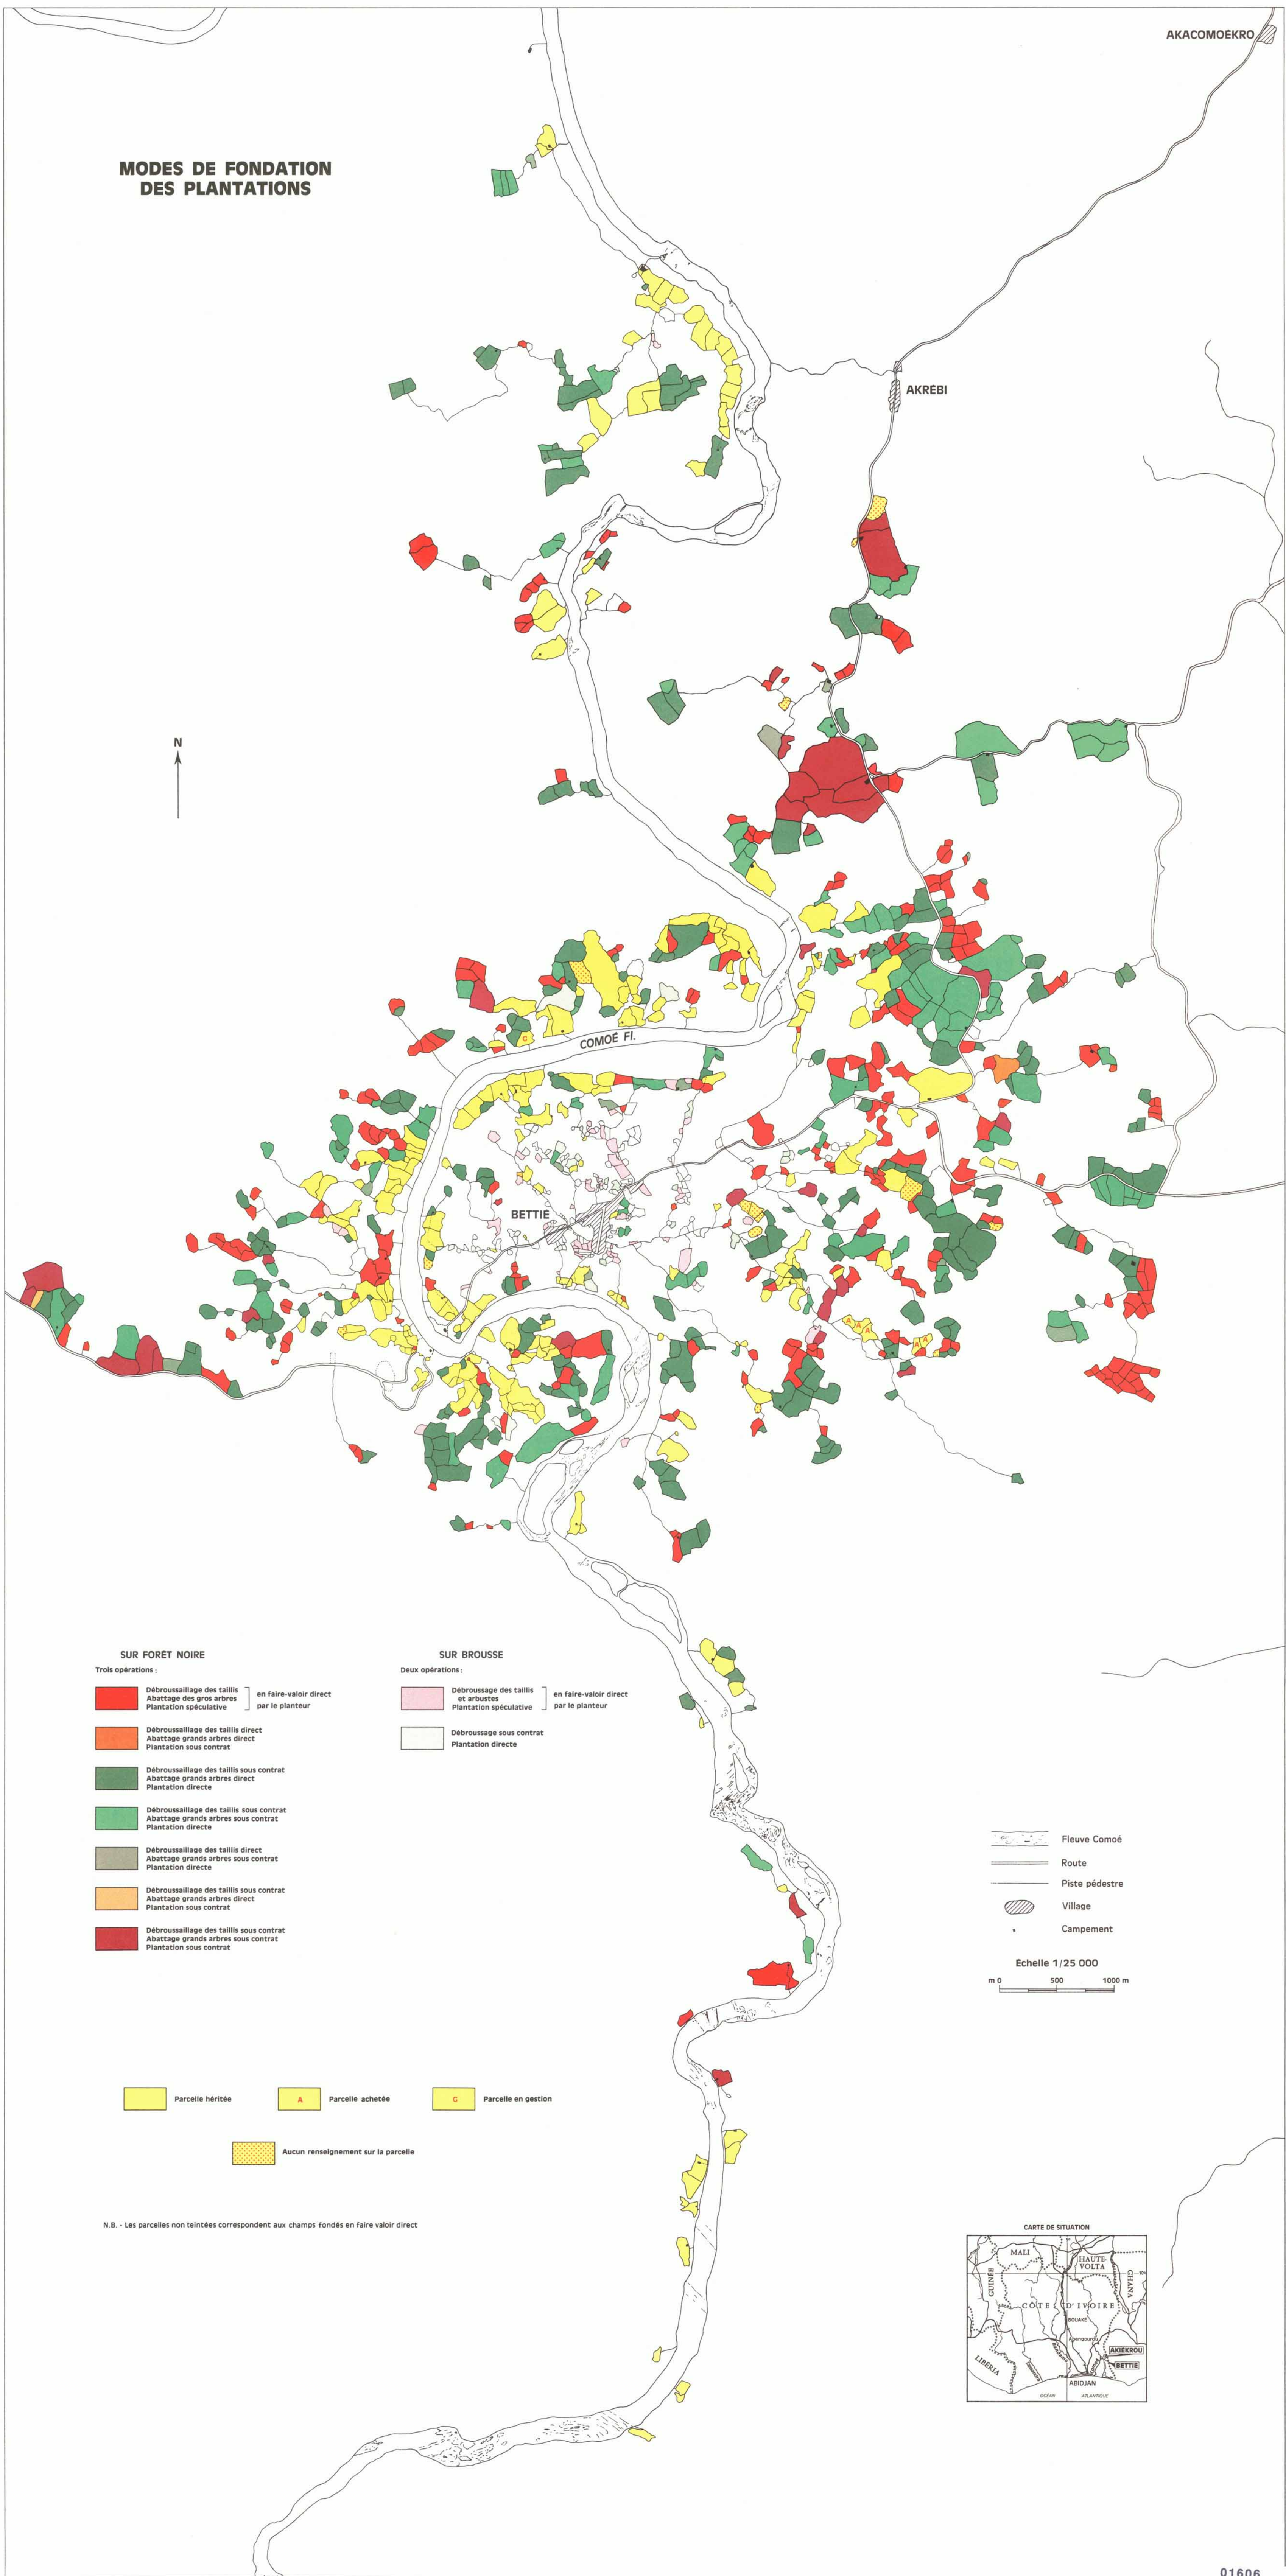

MODES DE FONDATION DES PLANTATIONS

1. **SUR FORET NOIRE**
2. Trois opérations :
3. Débroussaillage des taillis
     Abattage des gros arbres
     Plantation spéculative] en faire-valoir direct par le planteur
   - Débroussaillage des taillis direct
     Abattage grands arbres direct
     Plantation sous contrat
   - Débroussaillage des taillis sous contrat
     Abattage grands arbres direct
     Plantation directe
   - Débroussaillage des taillis sous contrat
     Abattage grands arbres sous contrat
     Plantation directe
   - Débroussaillage des taillis direct
     Abattage grands arbres sous contrat
     Plantation directe
   - Débroussaillage des taillis sous contrat
     Abattage grands arbres direct
     Plantation sous contrat
   - Débroussaillage des taillis sous contrat
     Abattage grands arbres sous contrat
     Plantation sous contrat

1. **SUR BROUSSE**
2. Deux opérations :
3. Débroussaillage des taillis et arbustes
     Plantation spéculative] en faire-valoir direct par le planteur
   - Débroussaillage sous contrat
     Plantation directe

- Parcelle héritée
- A Parcelle achetée
- G Parcelle en gestion
- Aucun renseignement sur la parcelle

- Fleuve Comoé
- Route
- Piste pédestre
- Village
- Campement

Echelle 1/25 000
m 0 500 1000 m