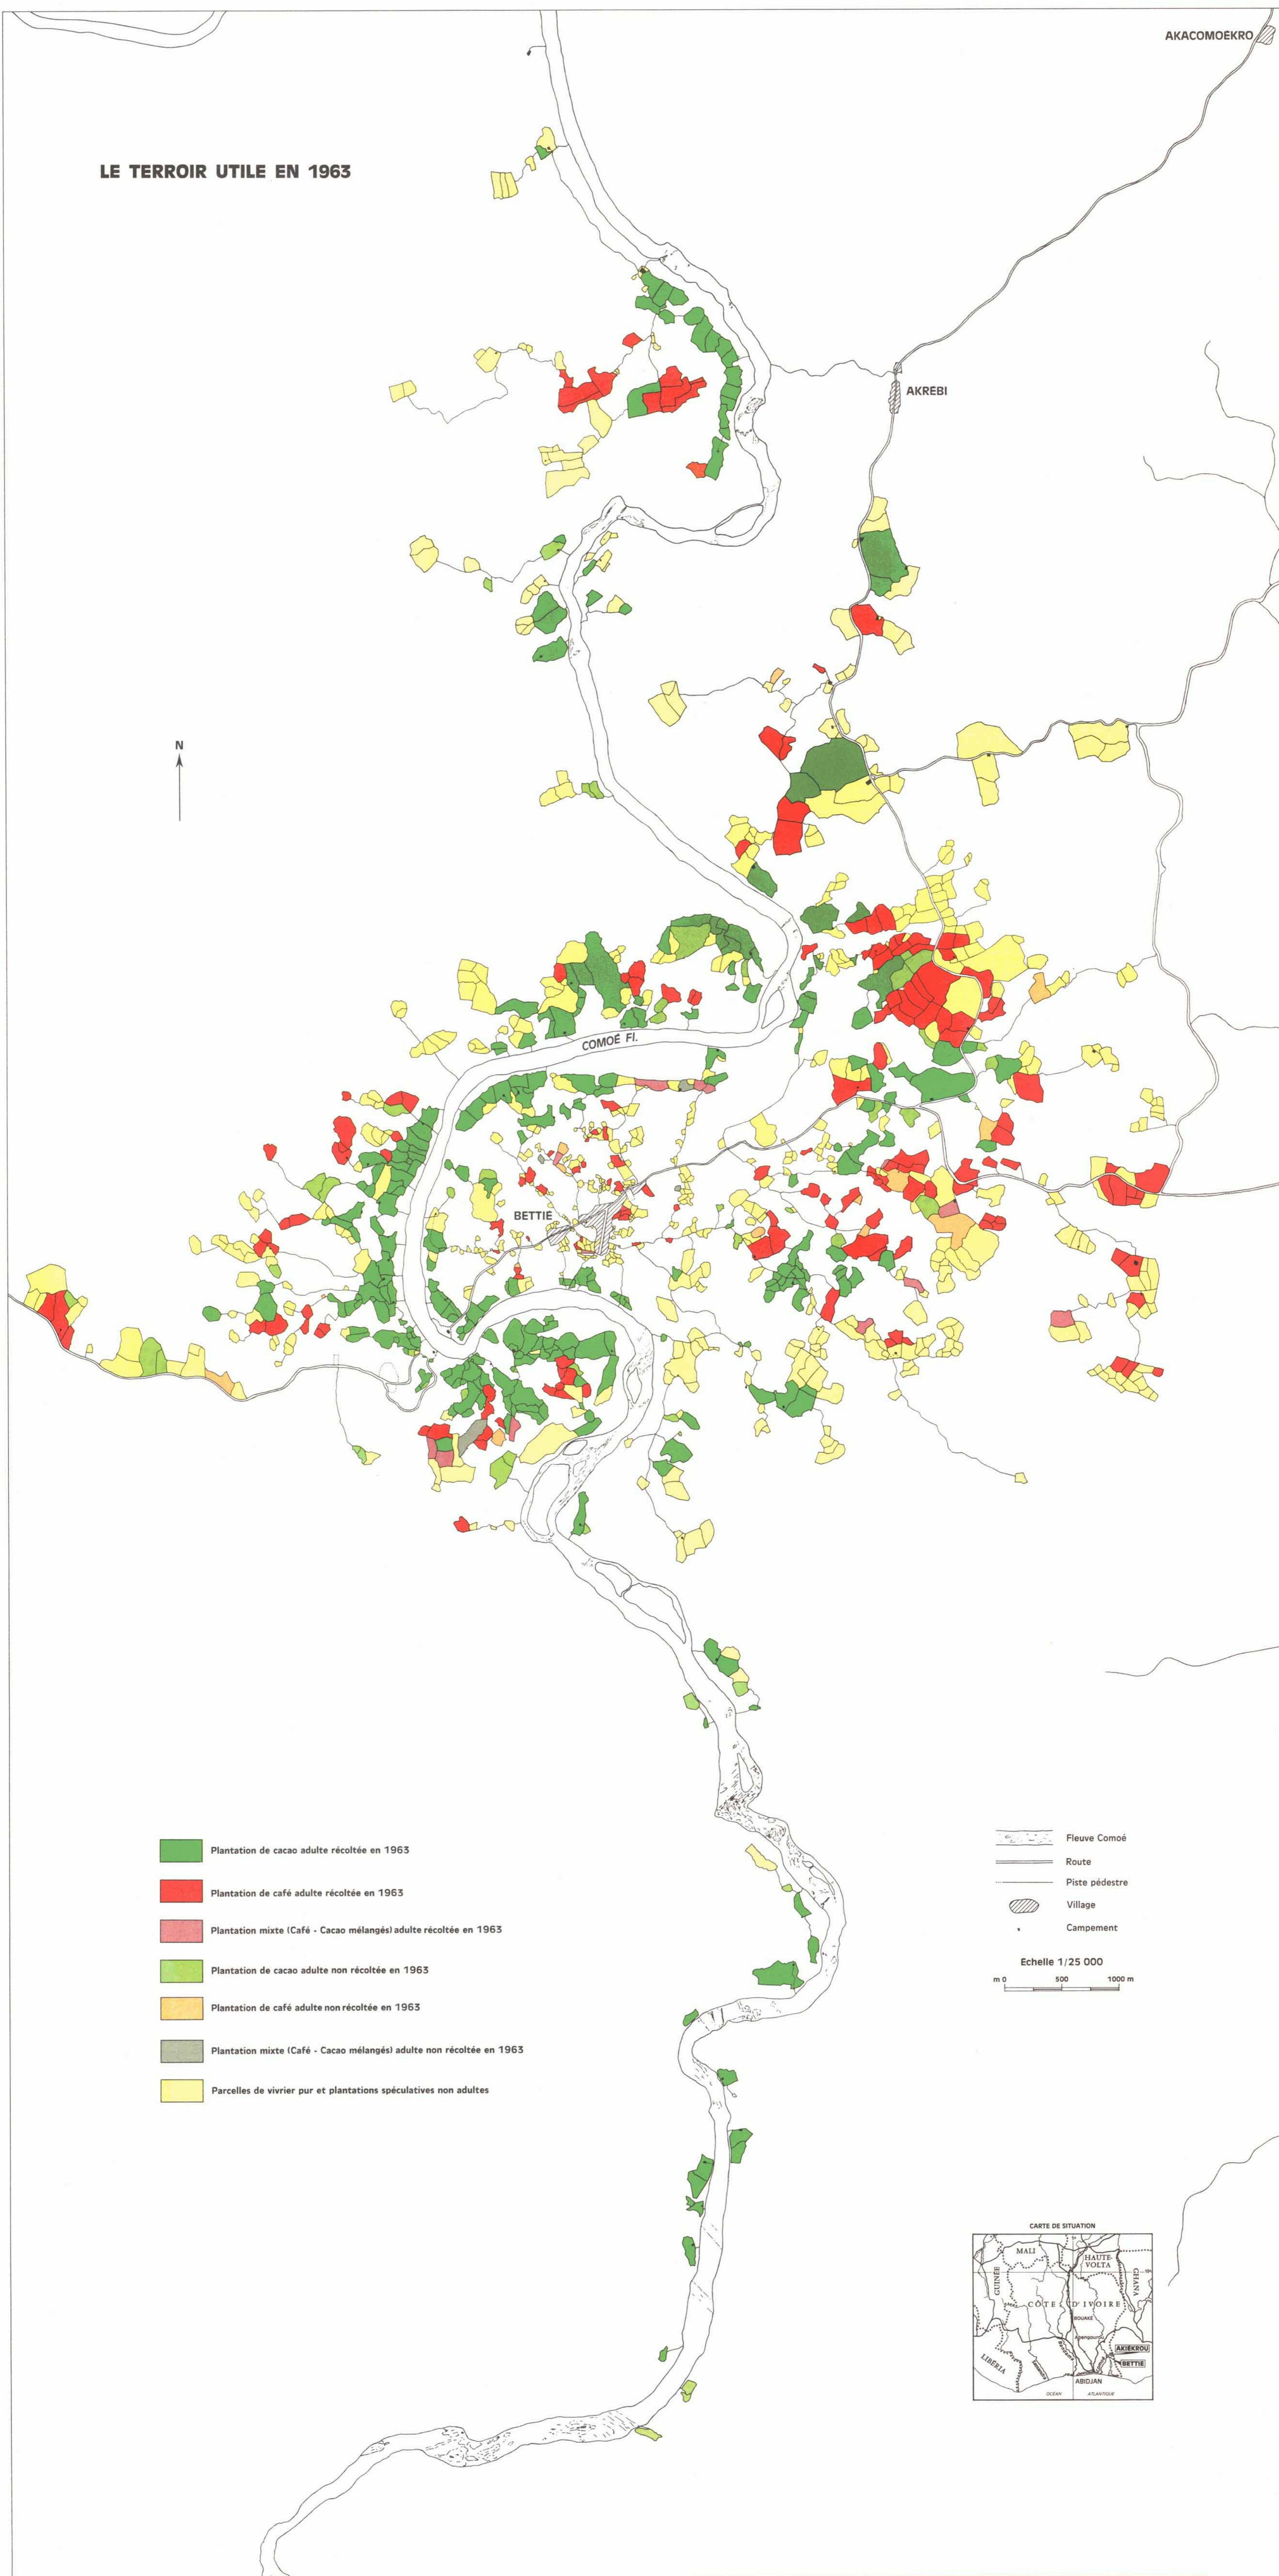

LE TERROIR UTILE EN 1963

- Plantation de cacao adulte récoltée en 1963
- Plantation de café adulte récoltée en 1963
- Plantation mixte (Café - Cacao mélangés) adulte récoltée en 1963
- Plantation de cacao adulte non récoltée en 1963
- Plantation de café adulte non récoltée en 1963
- Plantation mixte (Café - Cacao mélangés) adulte non récoltée en 1963
- Parcelles de vivrier pur et plantations spéculatives non adultes

Fleuve Comoé  
 Route  
 Piste pédestre  
 Village  
 Campement

Echelle 1/25 000

m 0 500 1000 m