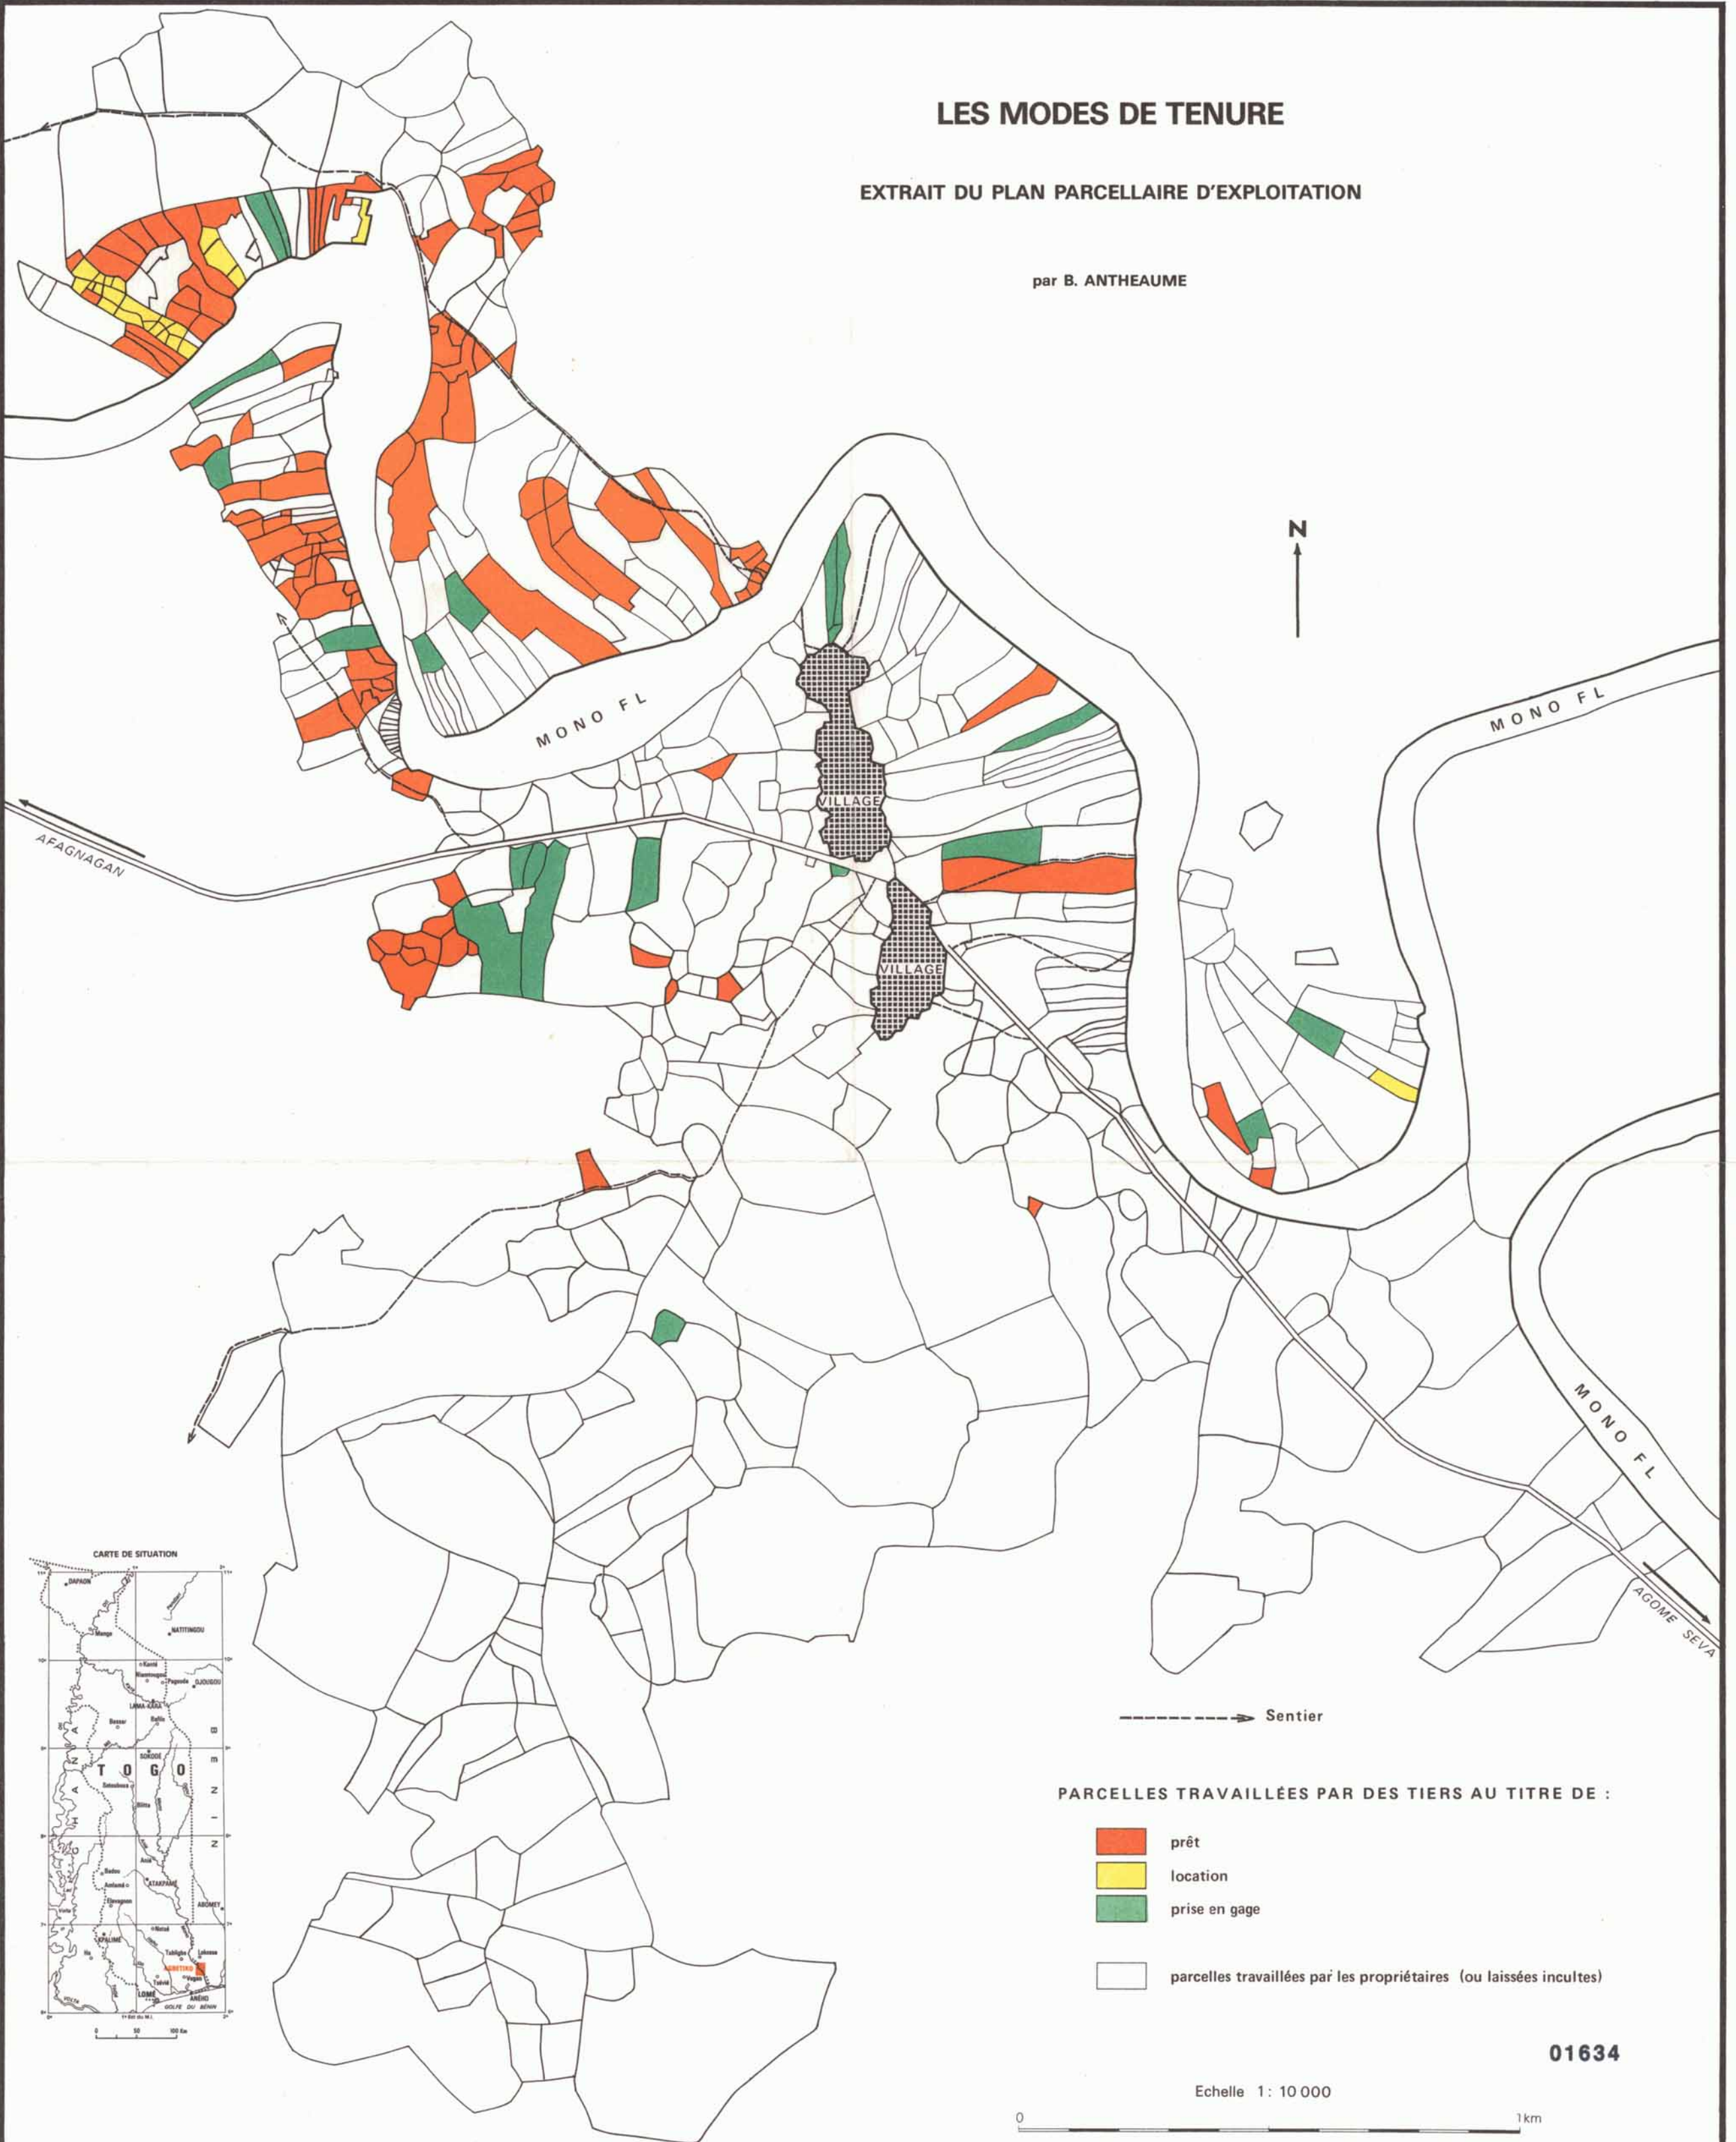

AN 02/CAR
01634

LES MODES DE TENURE

EXTRAIT DU PLAN PARCELLAIRE D'EXPLOITATION

par B. ANTHEAUME

PARCELLES TRAVAILLÉES PAR DES TIERS AU TITRE DE :

- prêt
- location
- prise en gage
- parcelles travaillées par les propriétaires (ou laissées incultes)

01634

Echelle 1 : 10 000