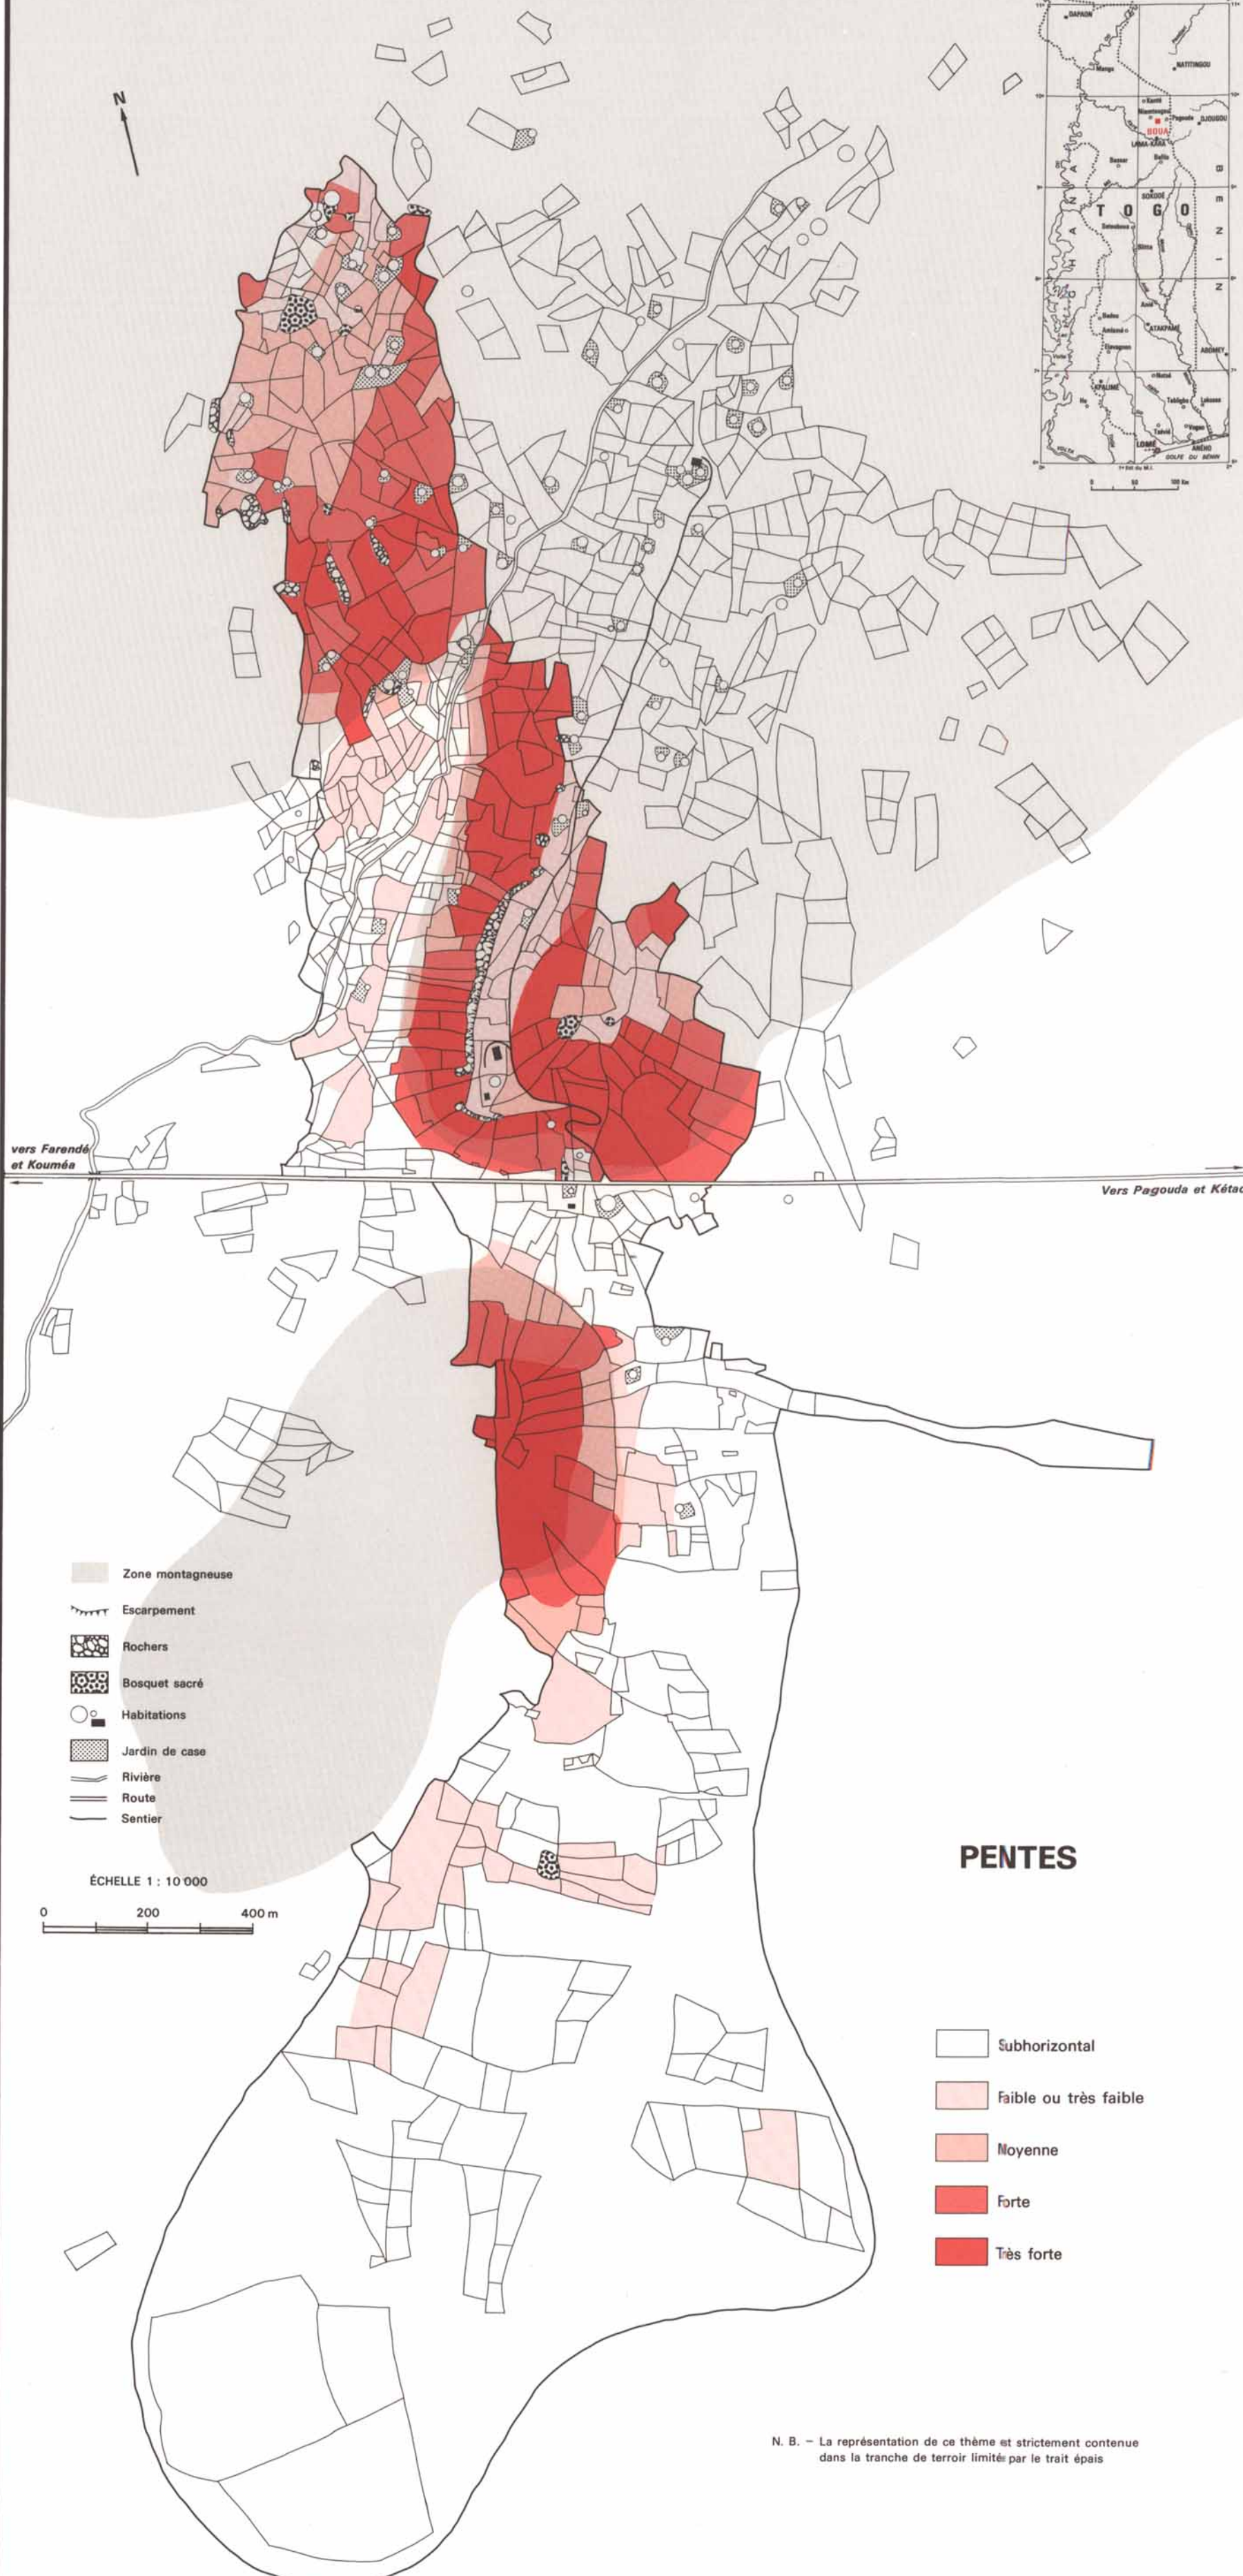

BOUA (VILLAGE DE KOUDÉ)

par C. SAUVAGET

PENTES

- Subhorizontal
- Faible ou très faible
- Moyenne
- Forte
- Très forte

N. B. - La représentation de ce thème est strictement contenue dans la tranche de terroir limitée par le trait épais

01673

N. B. - Dans la tranche de terroir limitée par un trait épais, les parcelles de Boua ont toutes été représentées.

Imp. H. DINDÉ - N° Impresseur 75.887 - Imprimé en France - Dépôt légal - 3^e trimestre - Année 1982