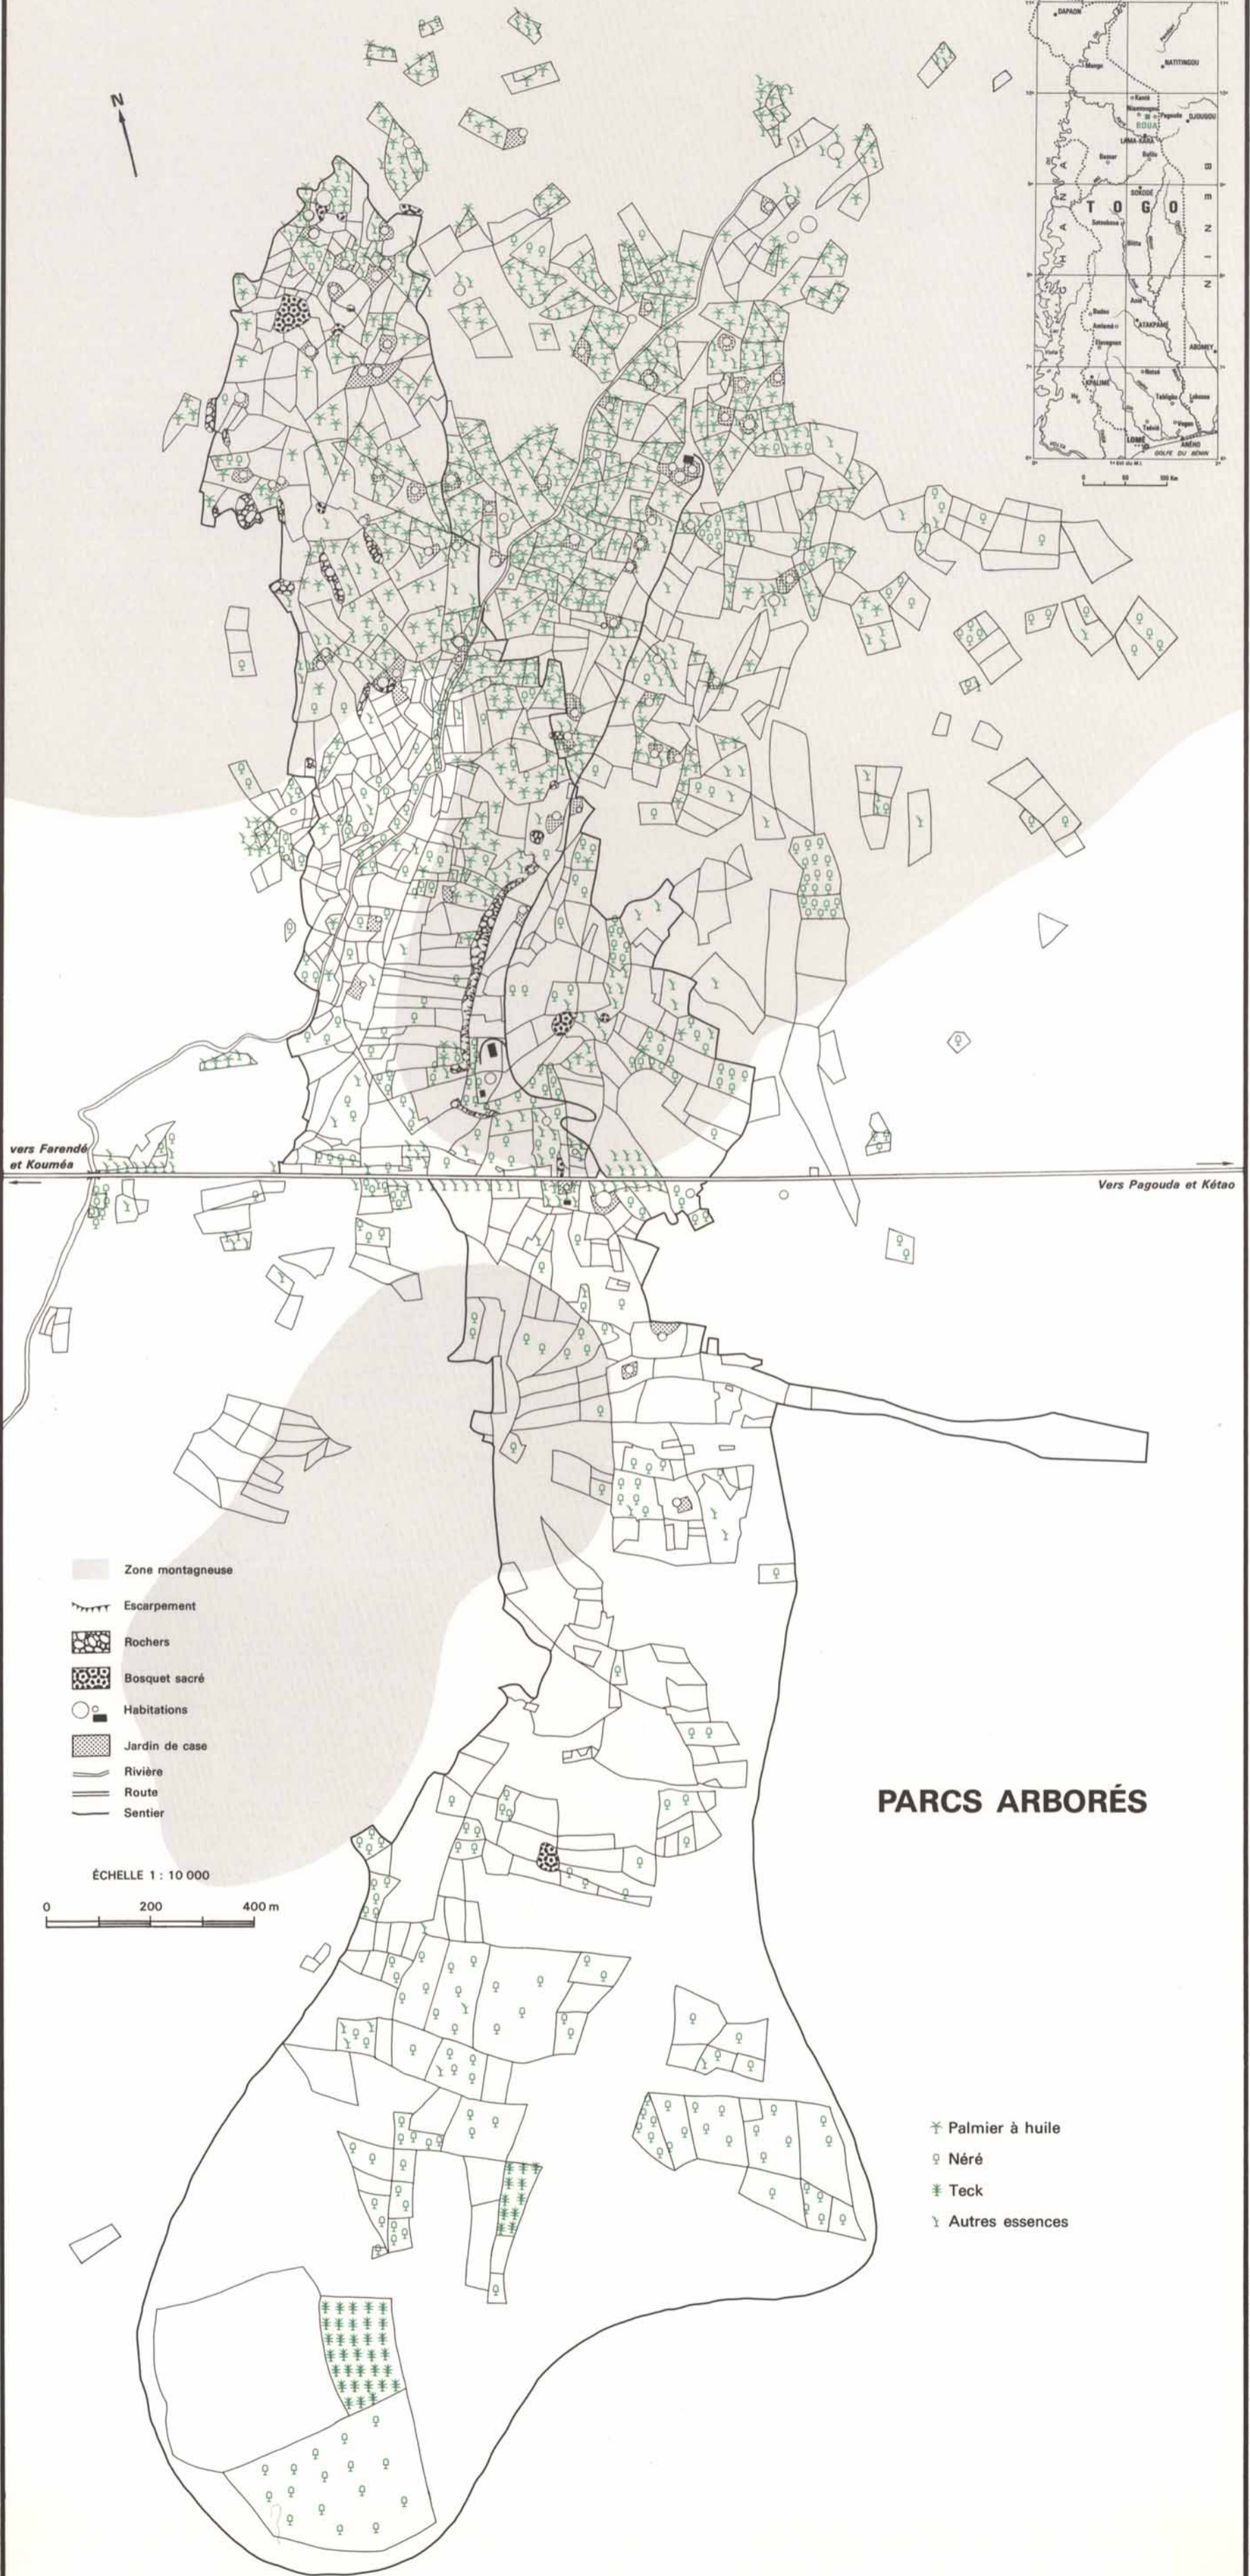

# BOUA (VILLAGE DE KOUDÉ)

par C. SAUVAGET

vers Farendé  
et Kouméa

Vers Pagouda et Kétao

- Zone montagneuse
- Escarpement
- Rochers
- Bosquet sacré
- Habitations
- Jardin de case
- Rivière
- Route
- Sentier

ÉCHELLE 1 : 10 000

## PARCS ARBORÉS

- Palmier à huile
- Néré
- Teck
- Autres essences

N. B. - Dans la tranche de terroir limitée par un trait épais, les parcelles de Boua ont toutes été représentées.

01676