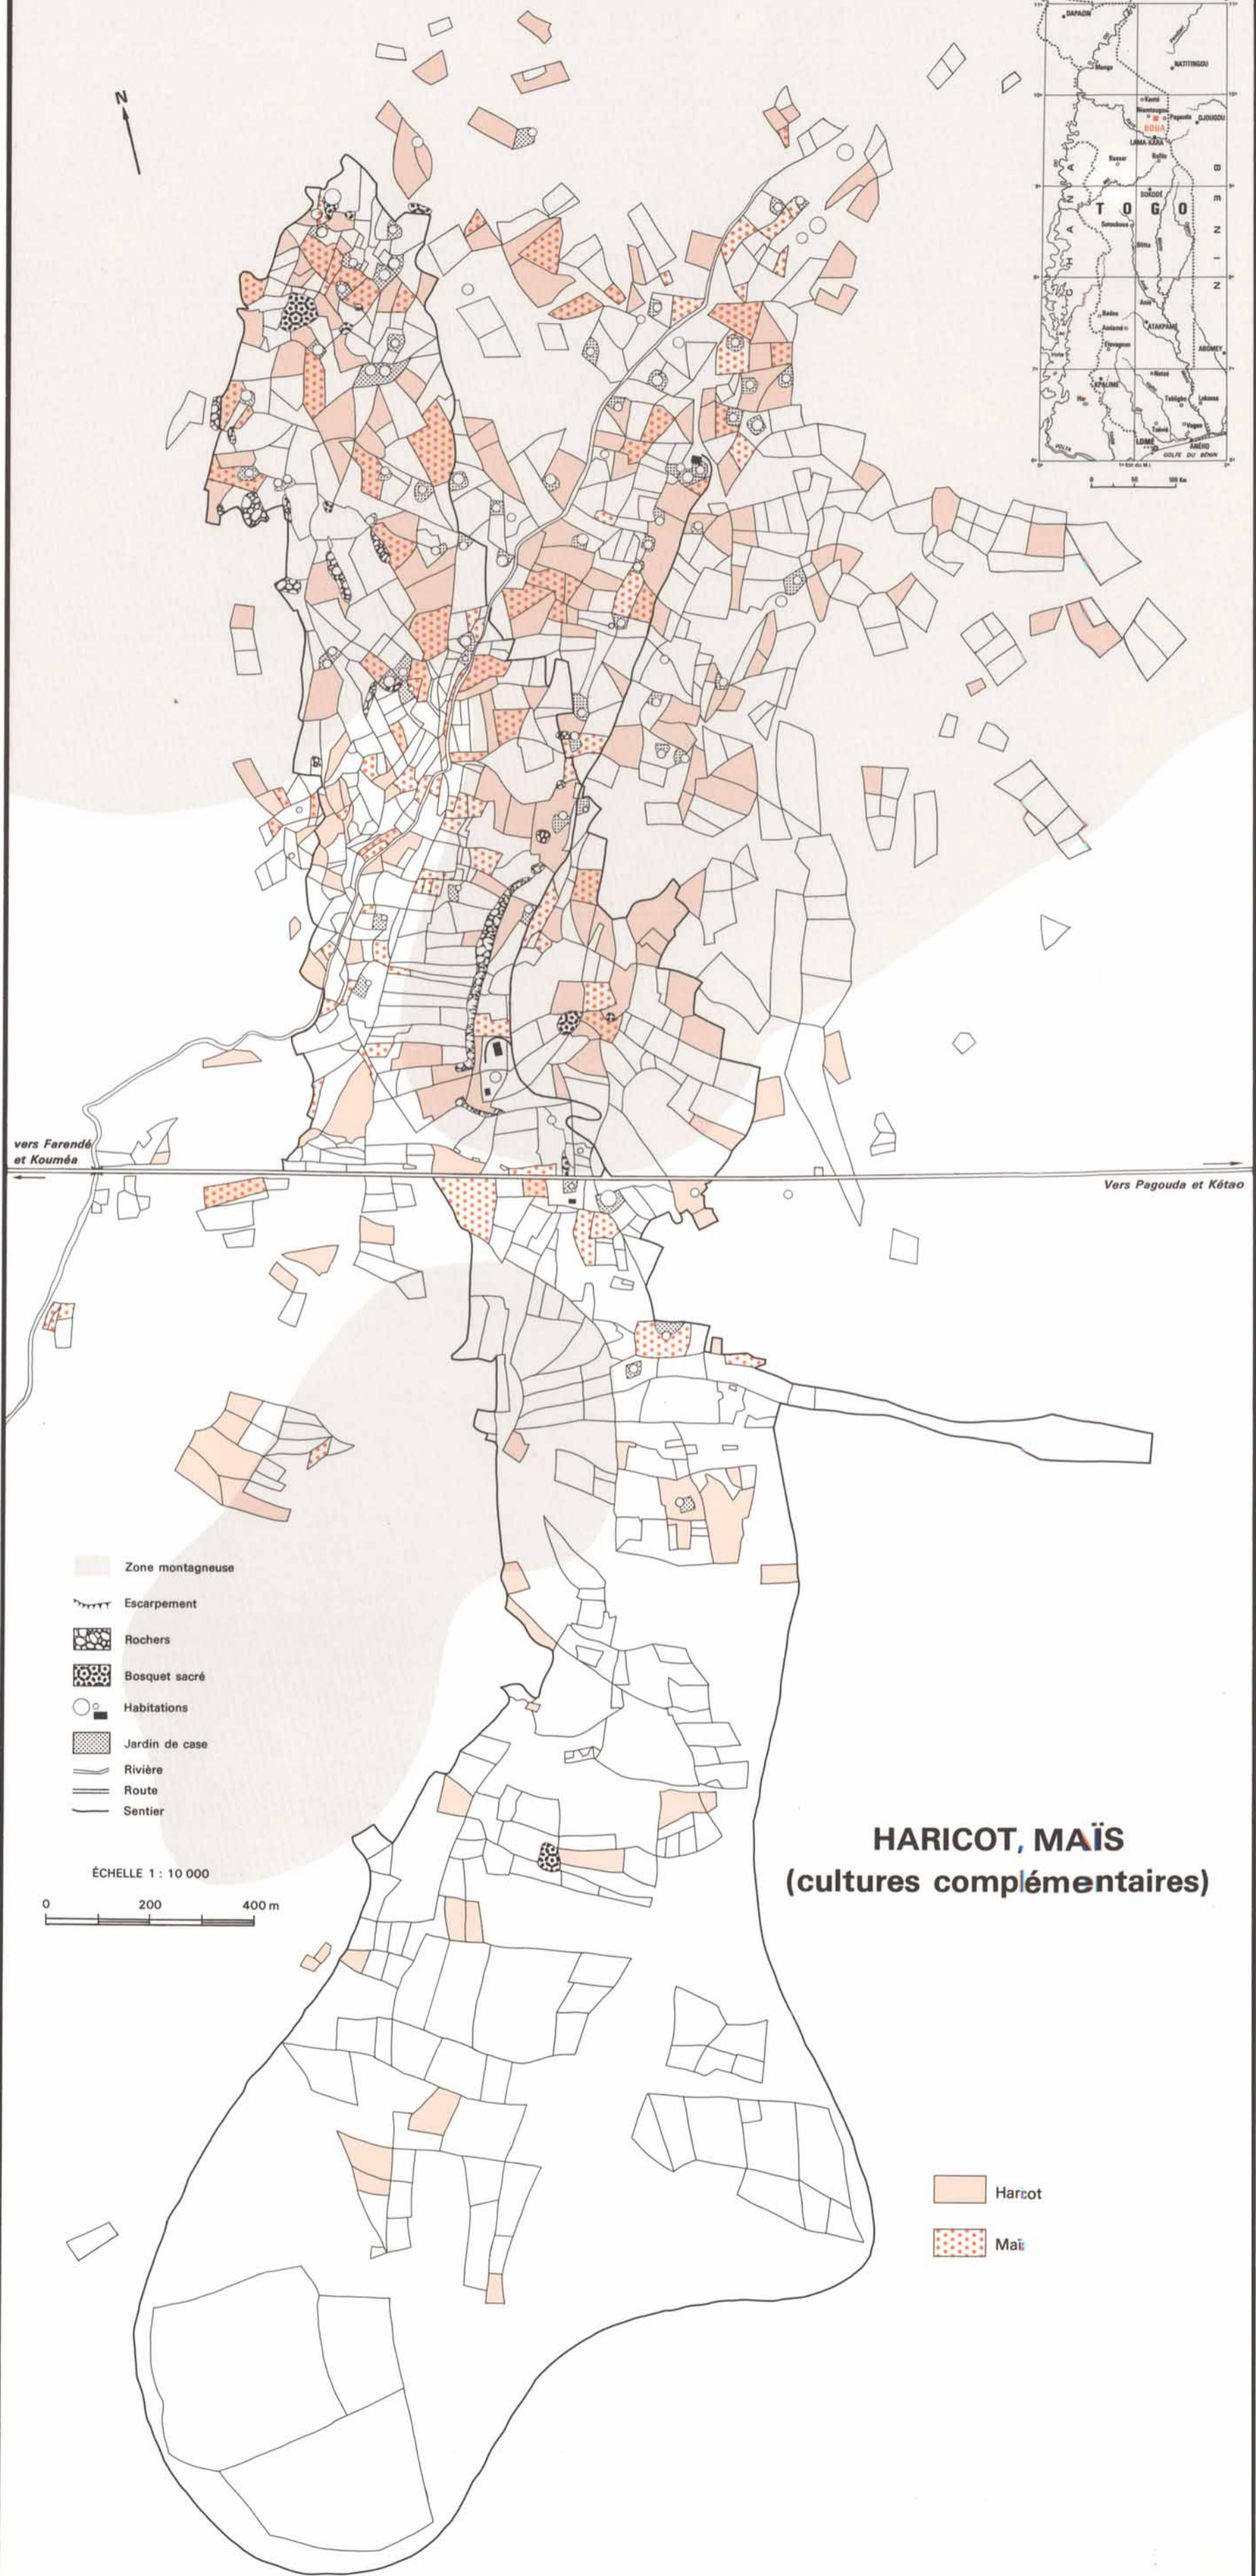

# BOUA (VILLAGE DE KOUDÉ)

par C. SAUVAGET

SITUATION

vers Farendé  
et Kouméa

Vers Pagouda et Kétao

- Zone montagneuse
- Escarpement
- Rochers
- Bosquet sacré
- Habitations
- Jardin de case
- Rivière
- Route
- Sentier

ÉCHELLE 1 : 10 000  
0 200 400 m

## HARICOT, MAÏS (cultures complémentaires)

- Haricot
- Maïs

N. B. - Dans la tranche de terroir limitée par un trait épais, les parcelles de Boua ont toutes été représentées.