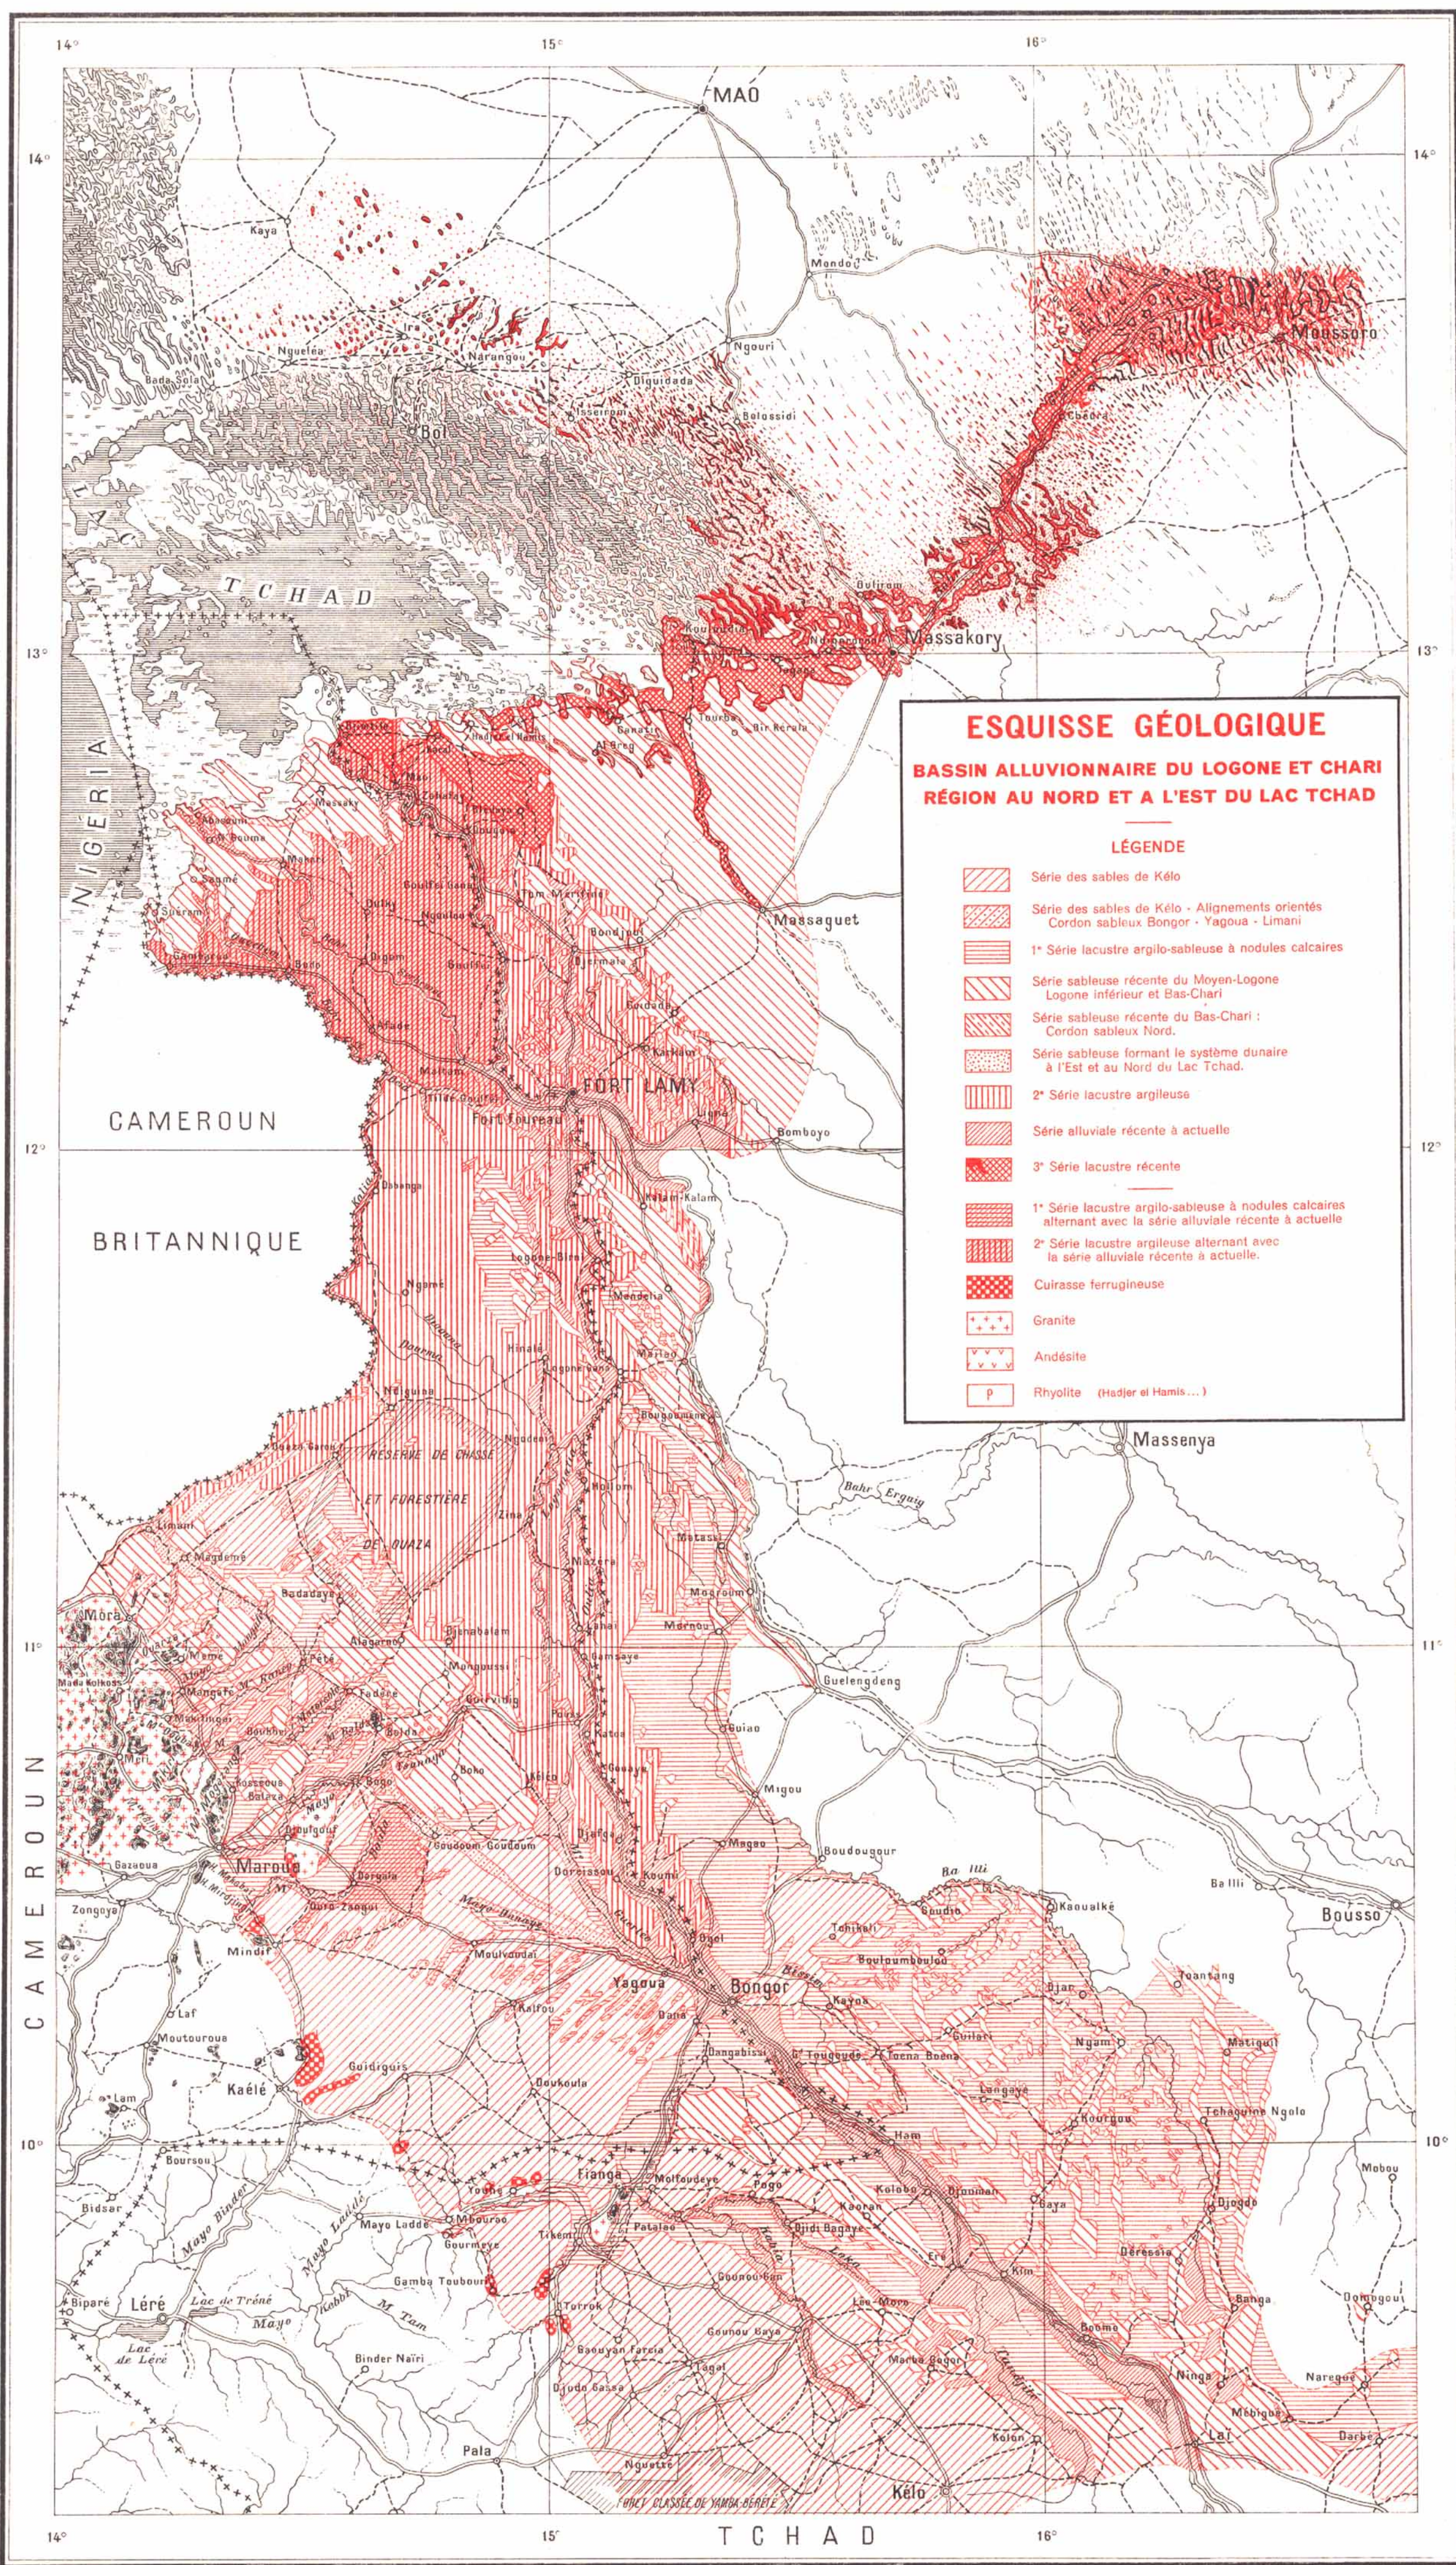

88910
20/10/59

Dessiné au SERVICE CARTOGRAPHIQUE de l'O.R.S.T.O.M. par R. DERUELLE
 Imprimé par la SOCIÉTÉ NOUVELLE DE CARTOGRAPHIE — PARIS

Echelle : 1/1.000.000

1958