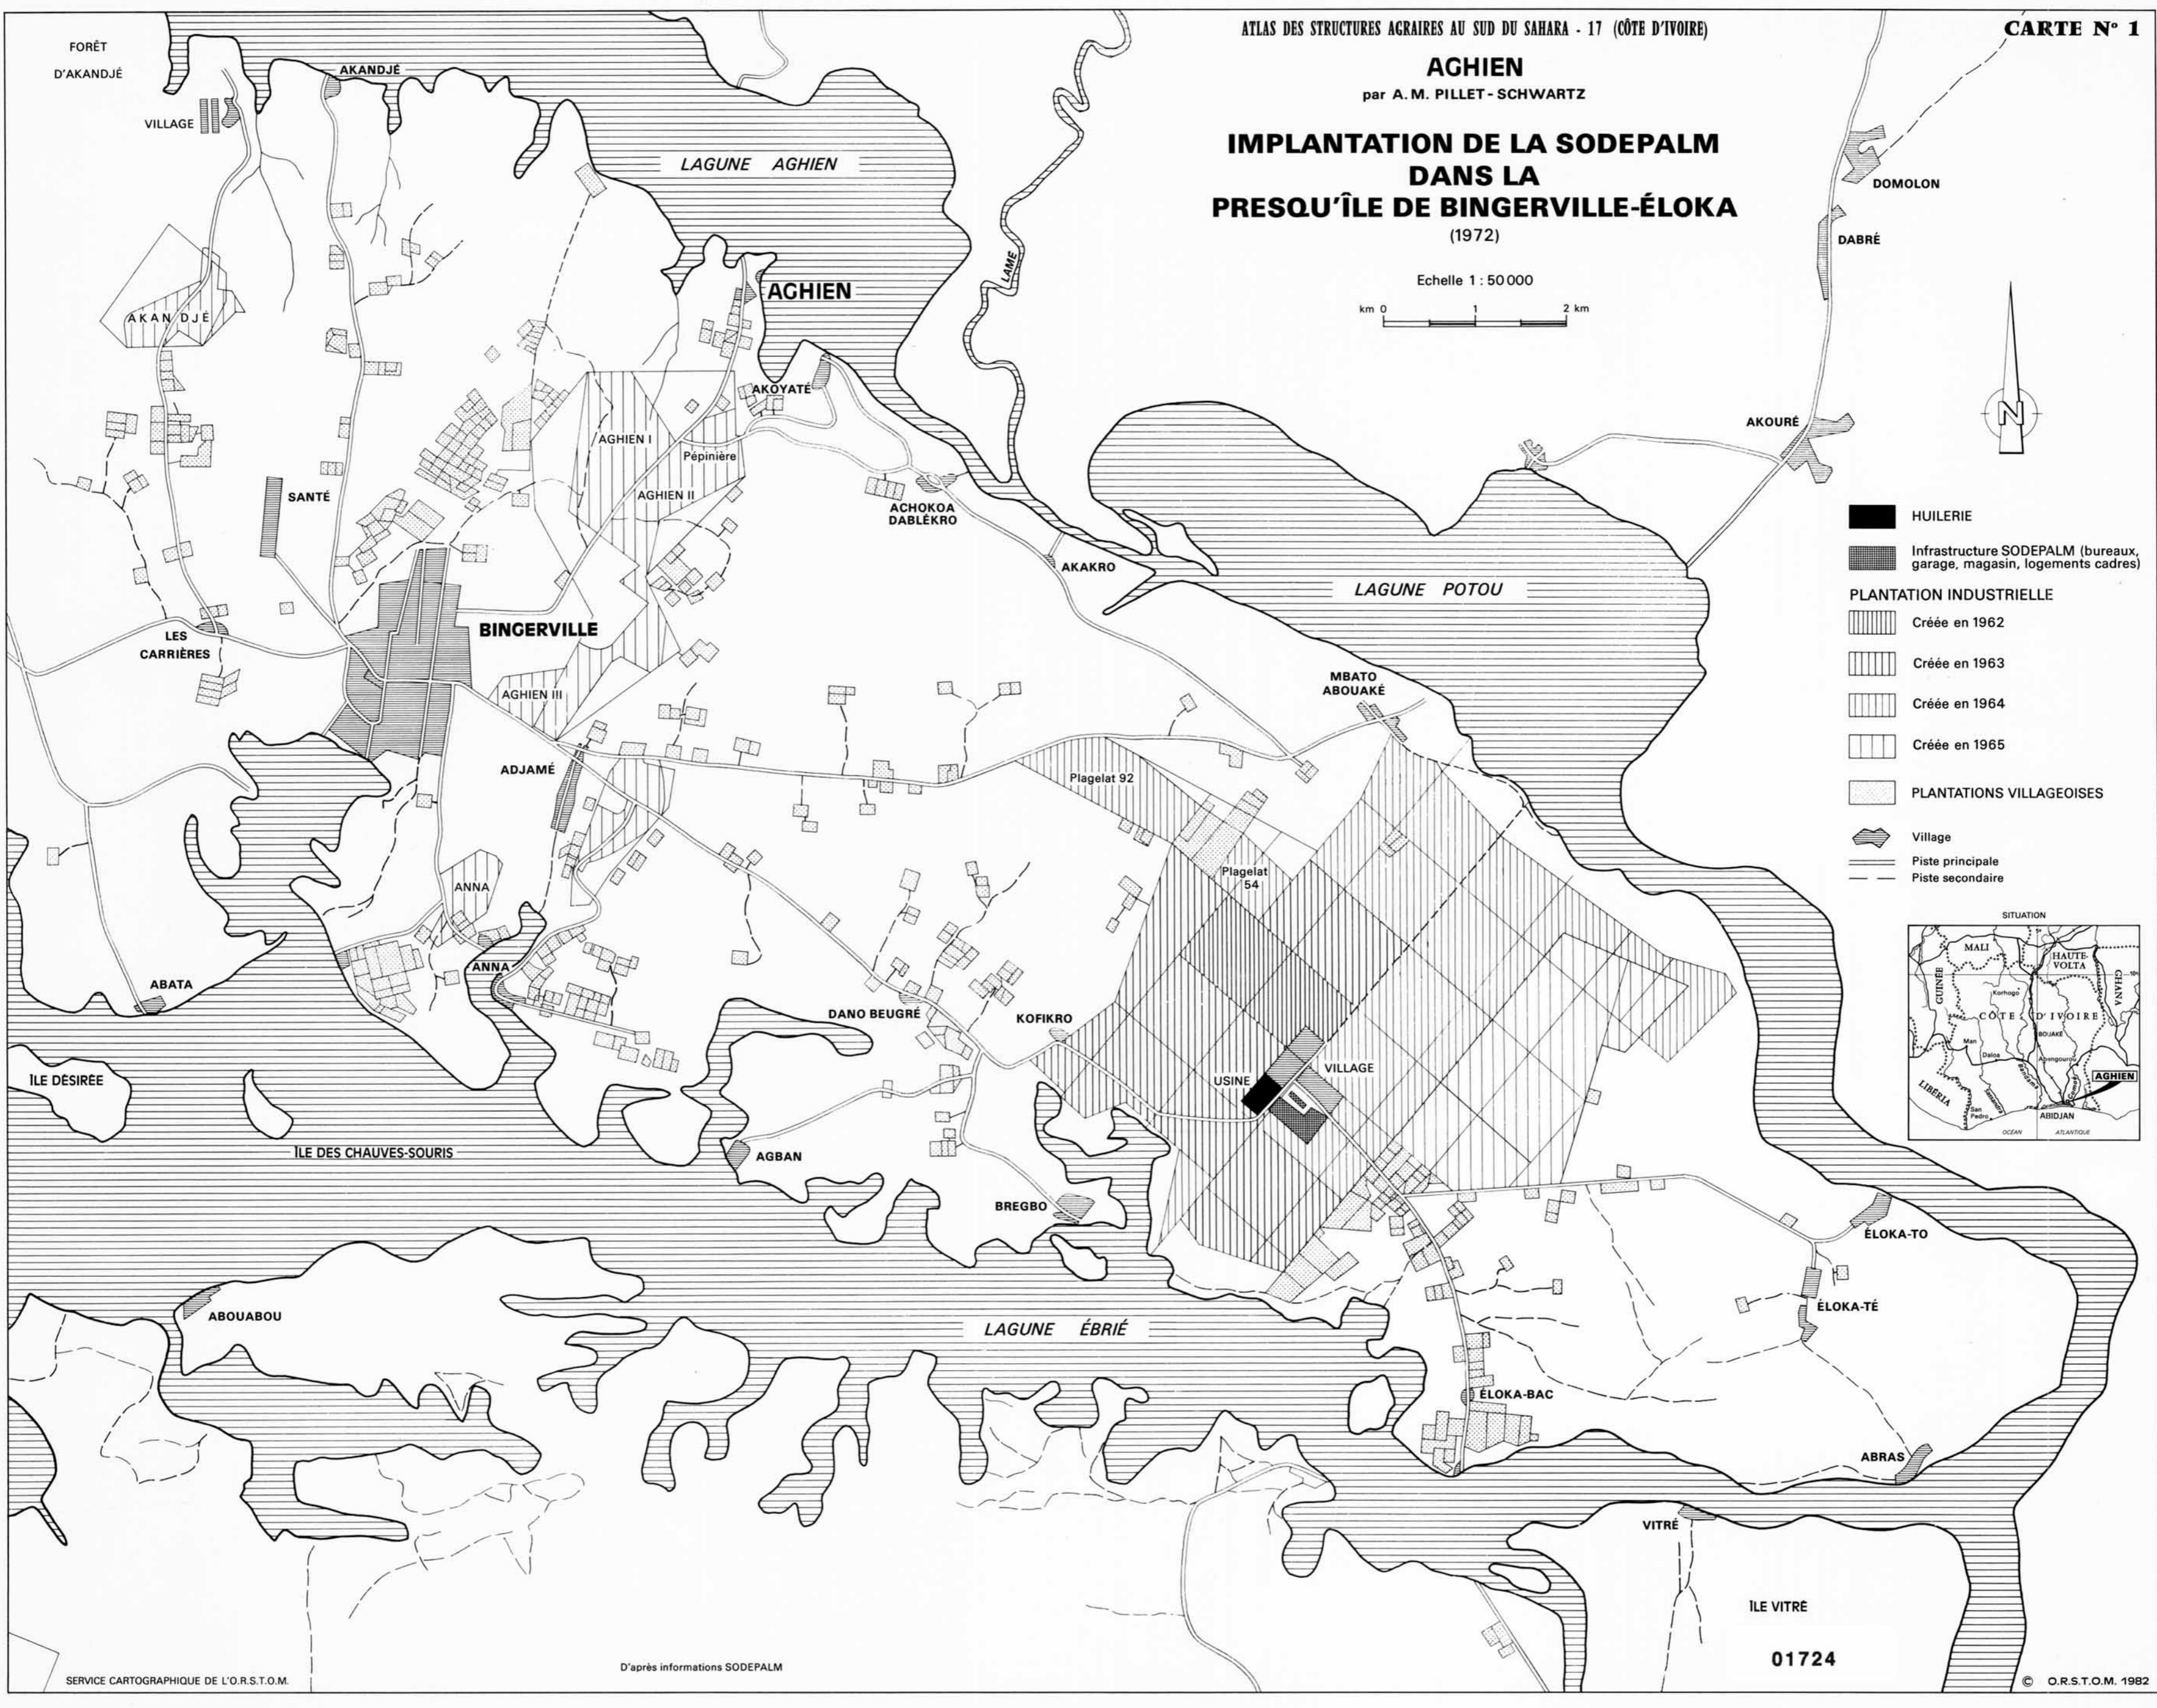

AGHIEN

par A. M. PILLET - SCHWARTZ

IMPLANTATION DE LA SODEPALM DANS LA PRESQU'ÎLE DE BINGERVILLE-ÉLOKA (1972)

Echelle 1 : 50 000

- HUILERIE
- Infrastructure SODEPALM (bureaux, garage, magasin, logements cadres)
- PLANTATION INDUSTRIELLE**
 - Créée en 1962
 - Créée en 1963
 - Créée en 1964
 - Créée en 1965
- PLANTATIONS VILLAGEOISES
- Village
- Piste principale
- Piste secondaire