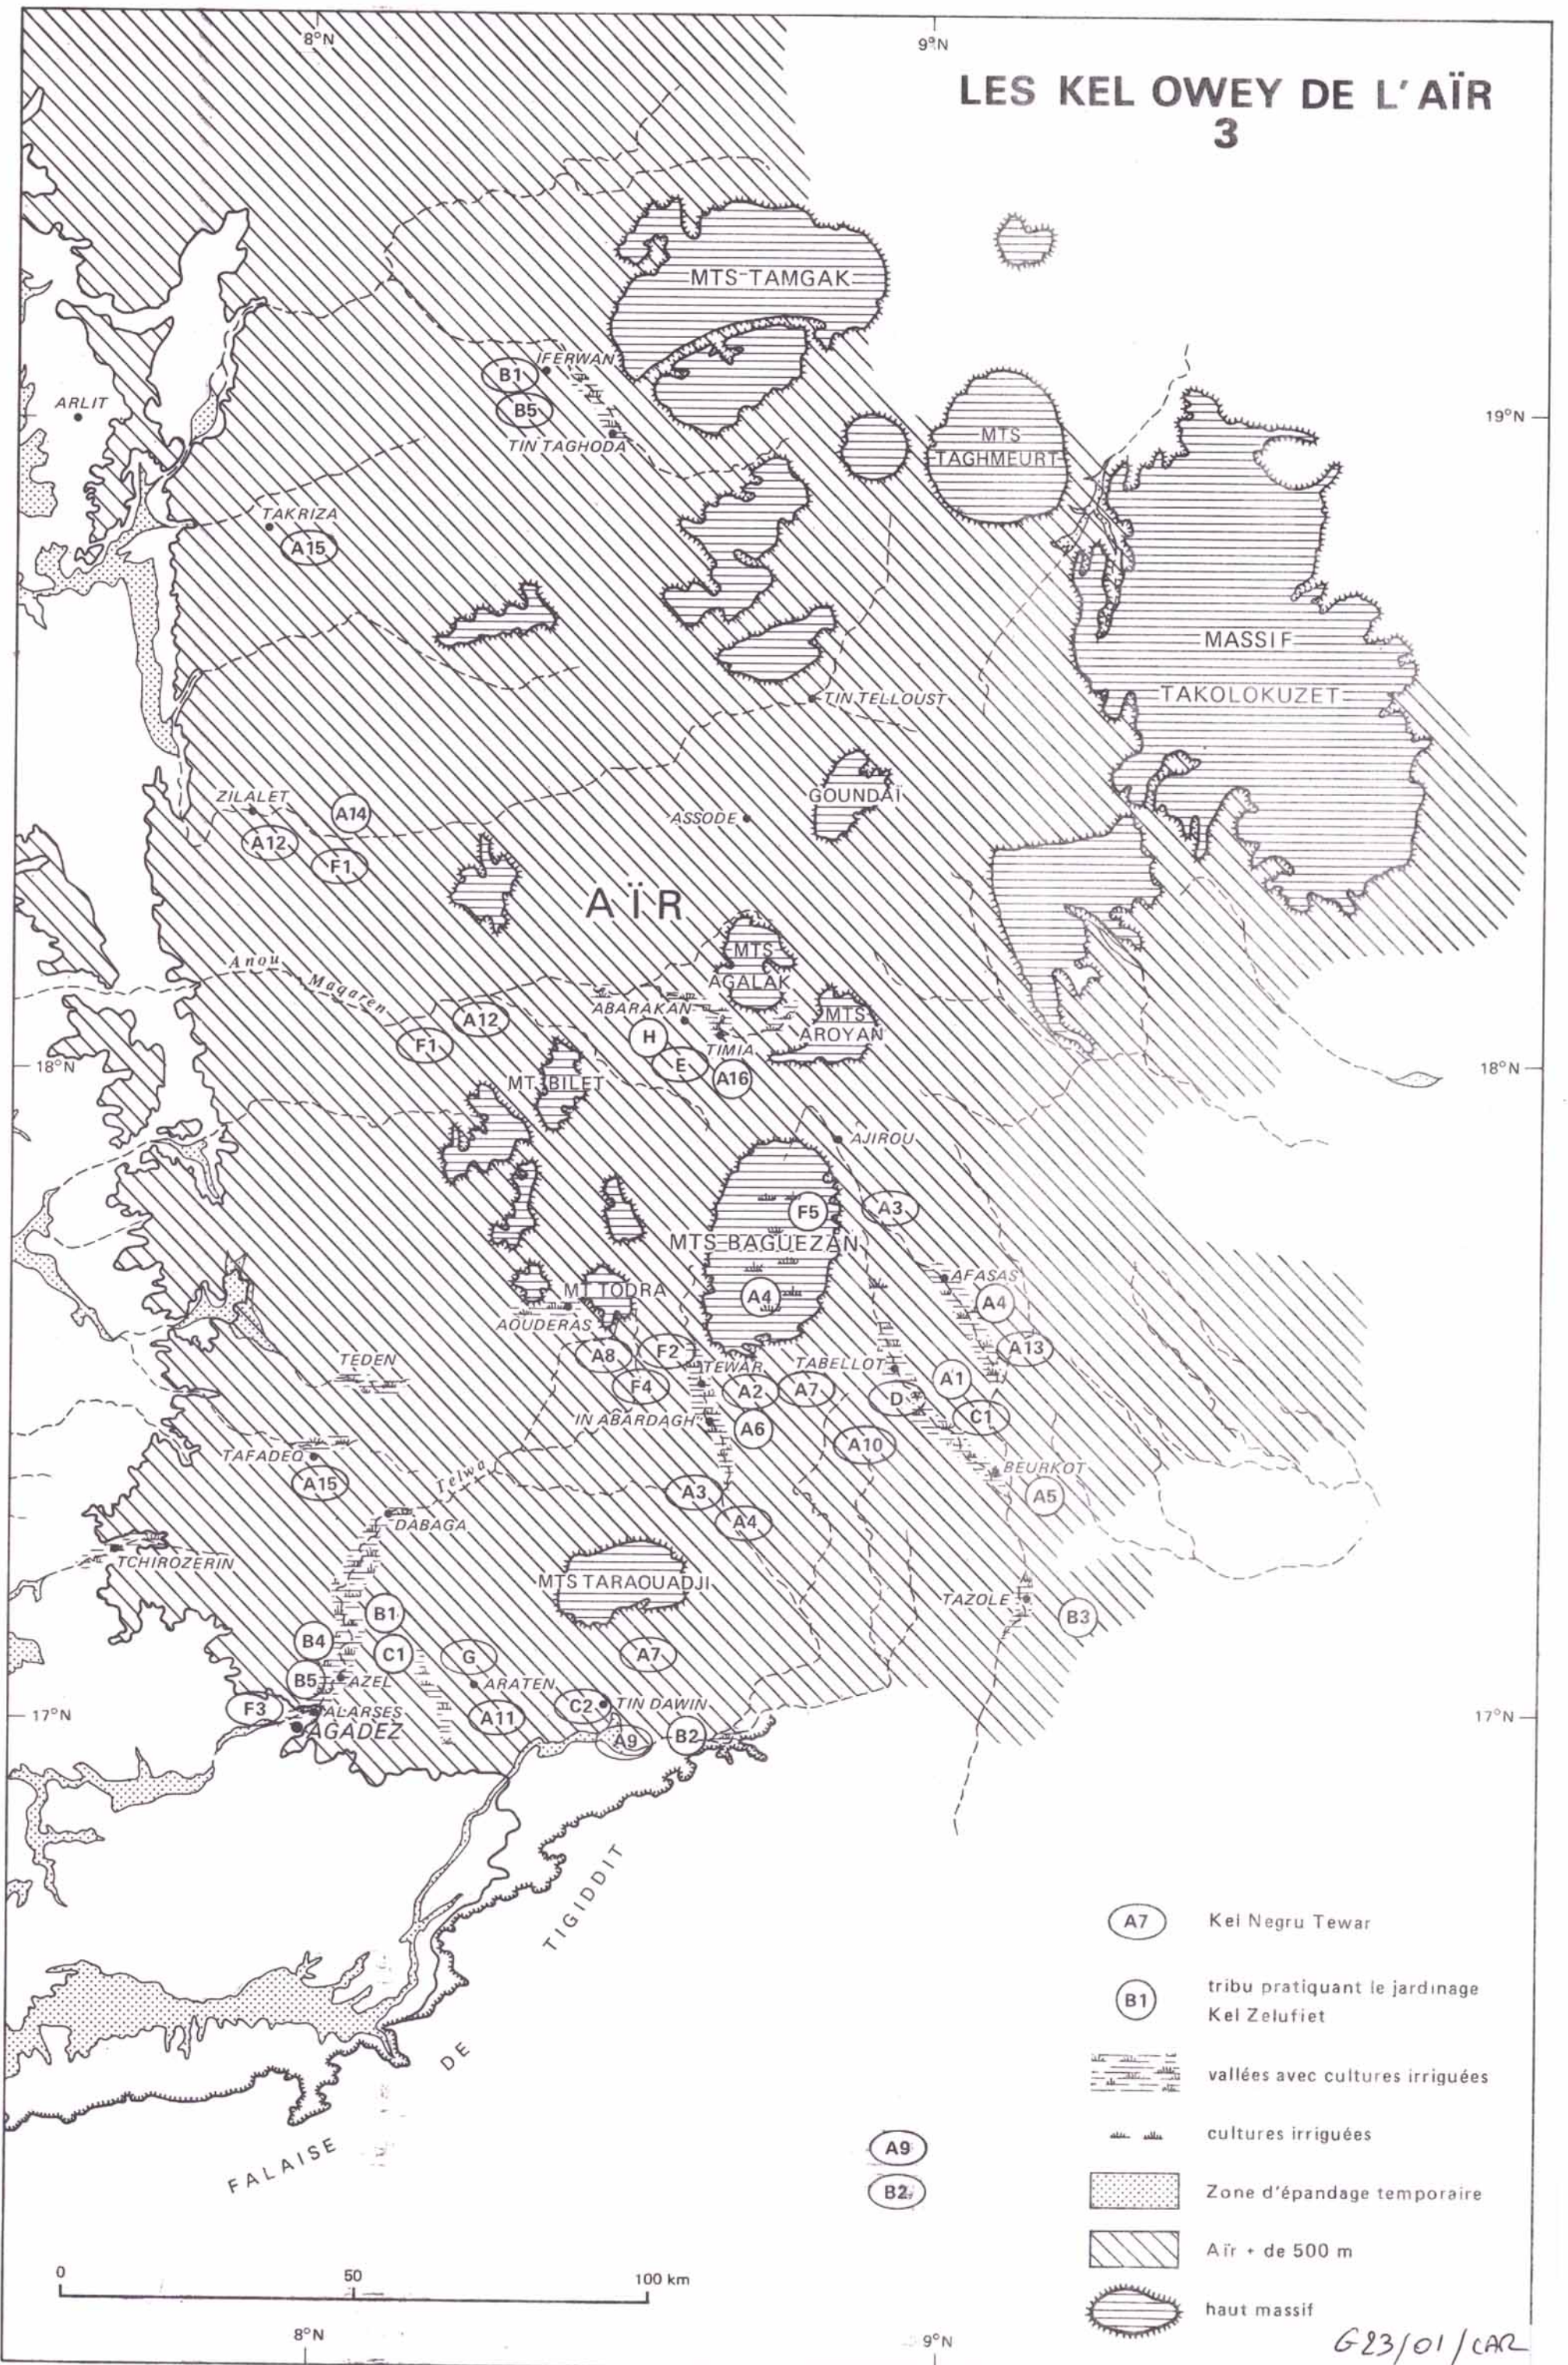

LES KEL OWEY DE L'AÏR

3

-  Kel Negru Tewar
-  tribu pratiquant le jardinage
Kel Zelufiet
-  vallées avec cultures irriguées
-  cultures irriguées
-  
-  Zone d'épandage temporaire
-  Aïr + de 500 m
-  haut massif

G23/01/CAR
01849