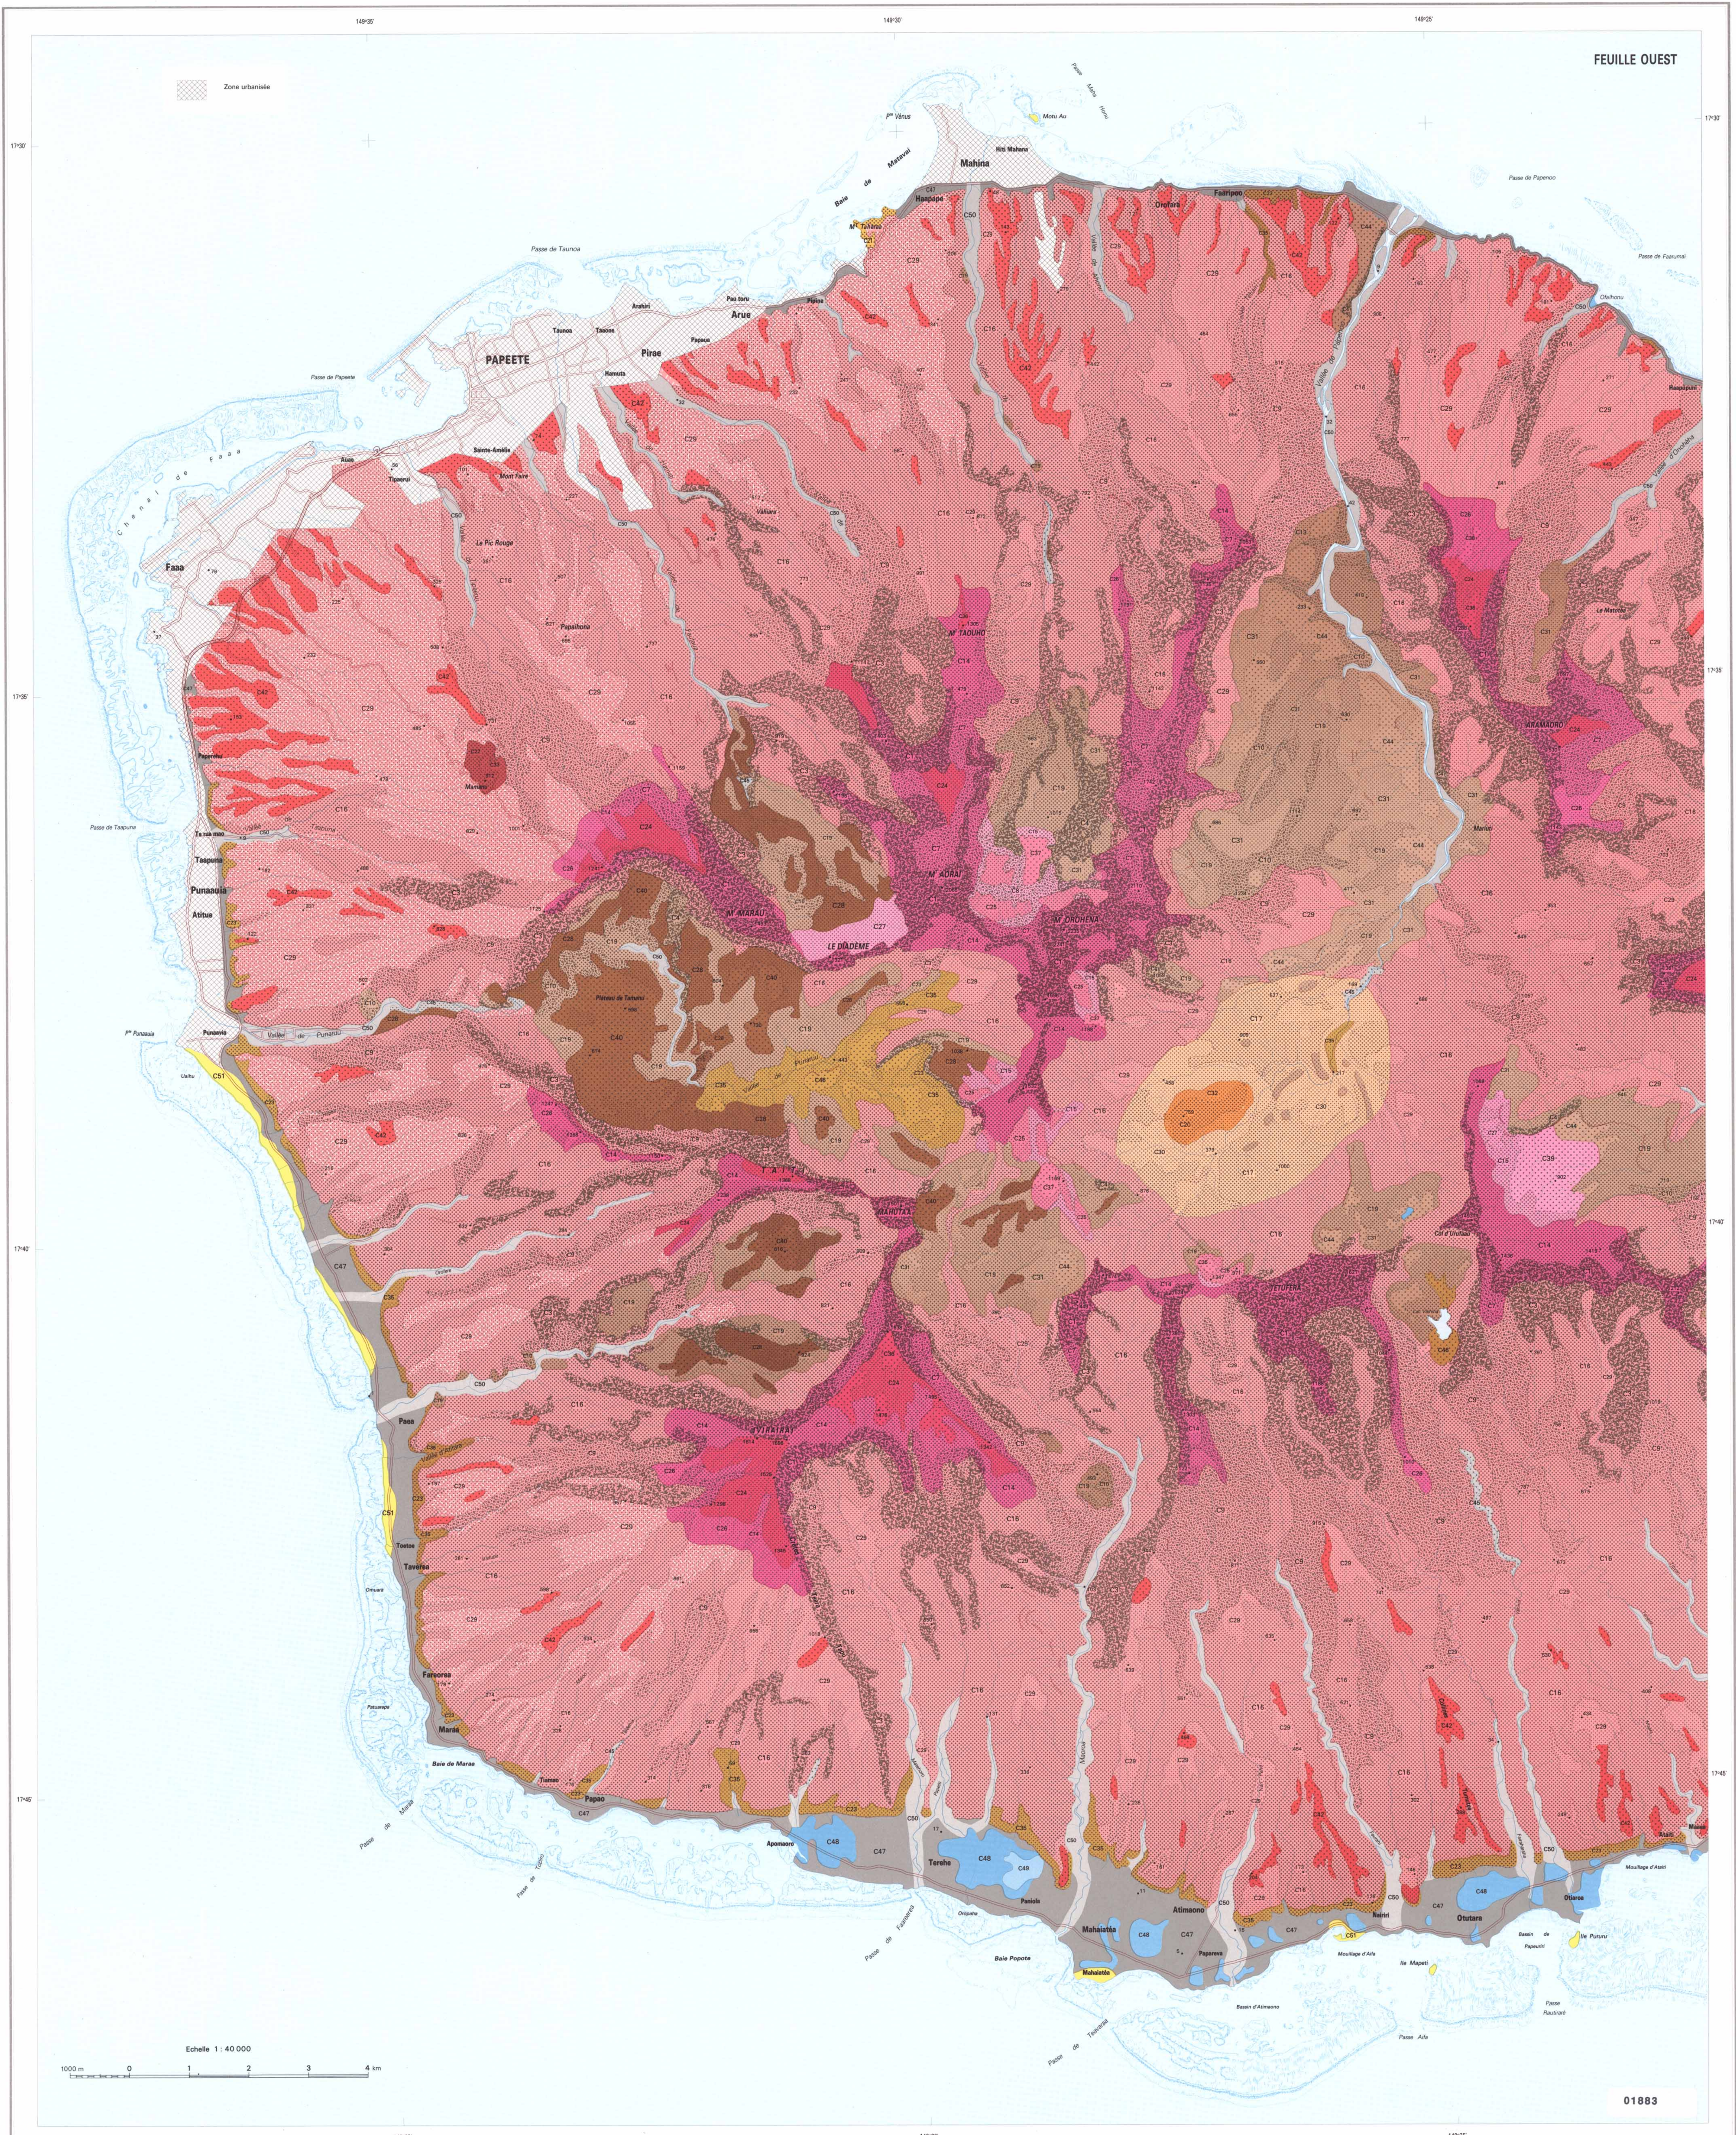

POLYNÉSIE FRANÇAISE
CARTE DES SOLS DE TAHITI
À L'ÉCHELLE DE 1:40 000

REPUBLIQUE FRANÇAISE
ORSTOM
INSTITUT FRANÇAIS DE RECHERCHE SCIENTIFIQUE
POUR LE DÉVELOPPEMENT EN COOPÉRATION

SERVICE DE
L'ÉCONOMIE RURALE

Rémi JAMET

FEUILLE OUEST

Echelle 1 : 40 000

1000 m 0 1 2 3 4 km

01883