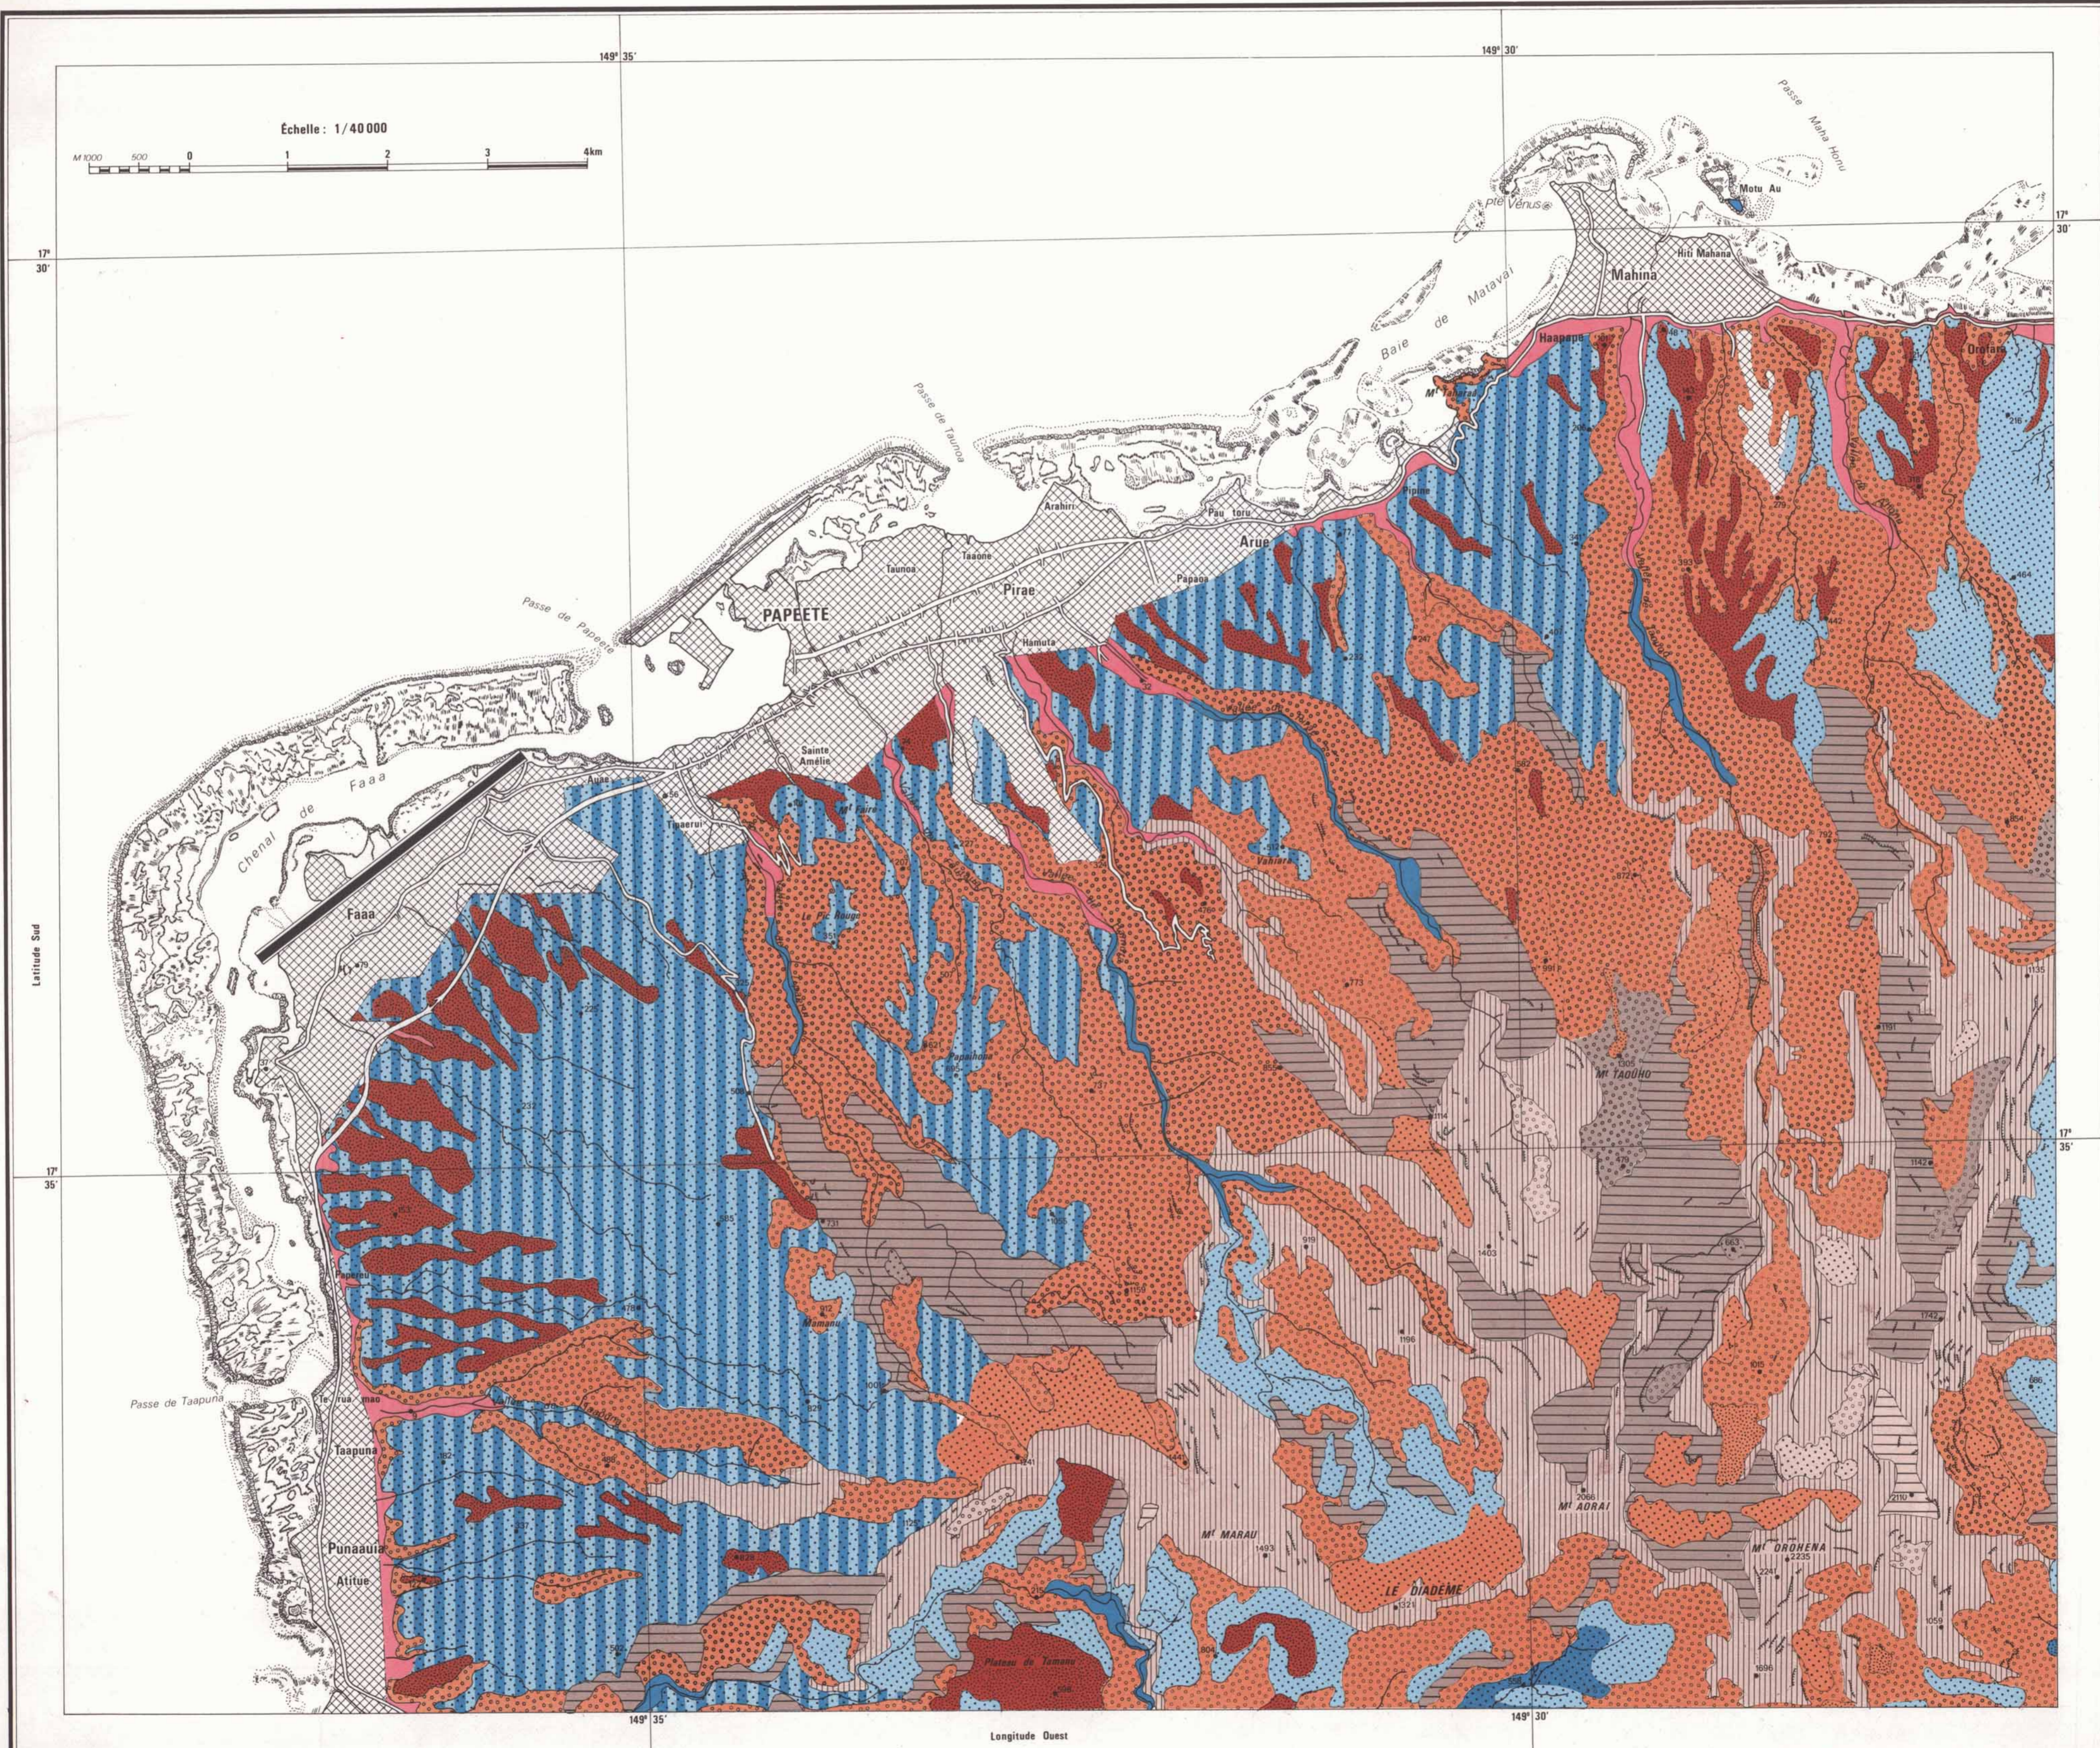

B32101/CA
01885

CARTE DES APTITUDES CULTURALES ET FORESTIÈRES

TAHITI NORD - OUEST

Dressée par R. JAMET

INSTITUT FRANÇAIS DE RECHERCHE SCIENTIFIQUE
POUR LE DÉVELOPPEMENT EN COOPÉRATION

SERVICE DE L'ÉCONOMIE RURALE
POLYNÉSIE FRANÇAISE

Références : Fond de carte IGN 1/40 000, édition provisoire de 1958. Mission photographique aérienne TAHITI 14-250 du 26/06/78; au 1/25 000 du service de l'aménagement du territoire de la Polynésie Française. Copyright ORSTOM/Service de l'Économie Rurale. 1985.