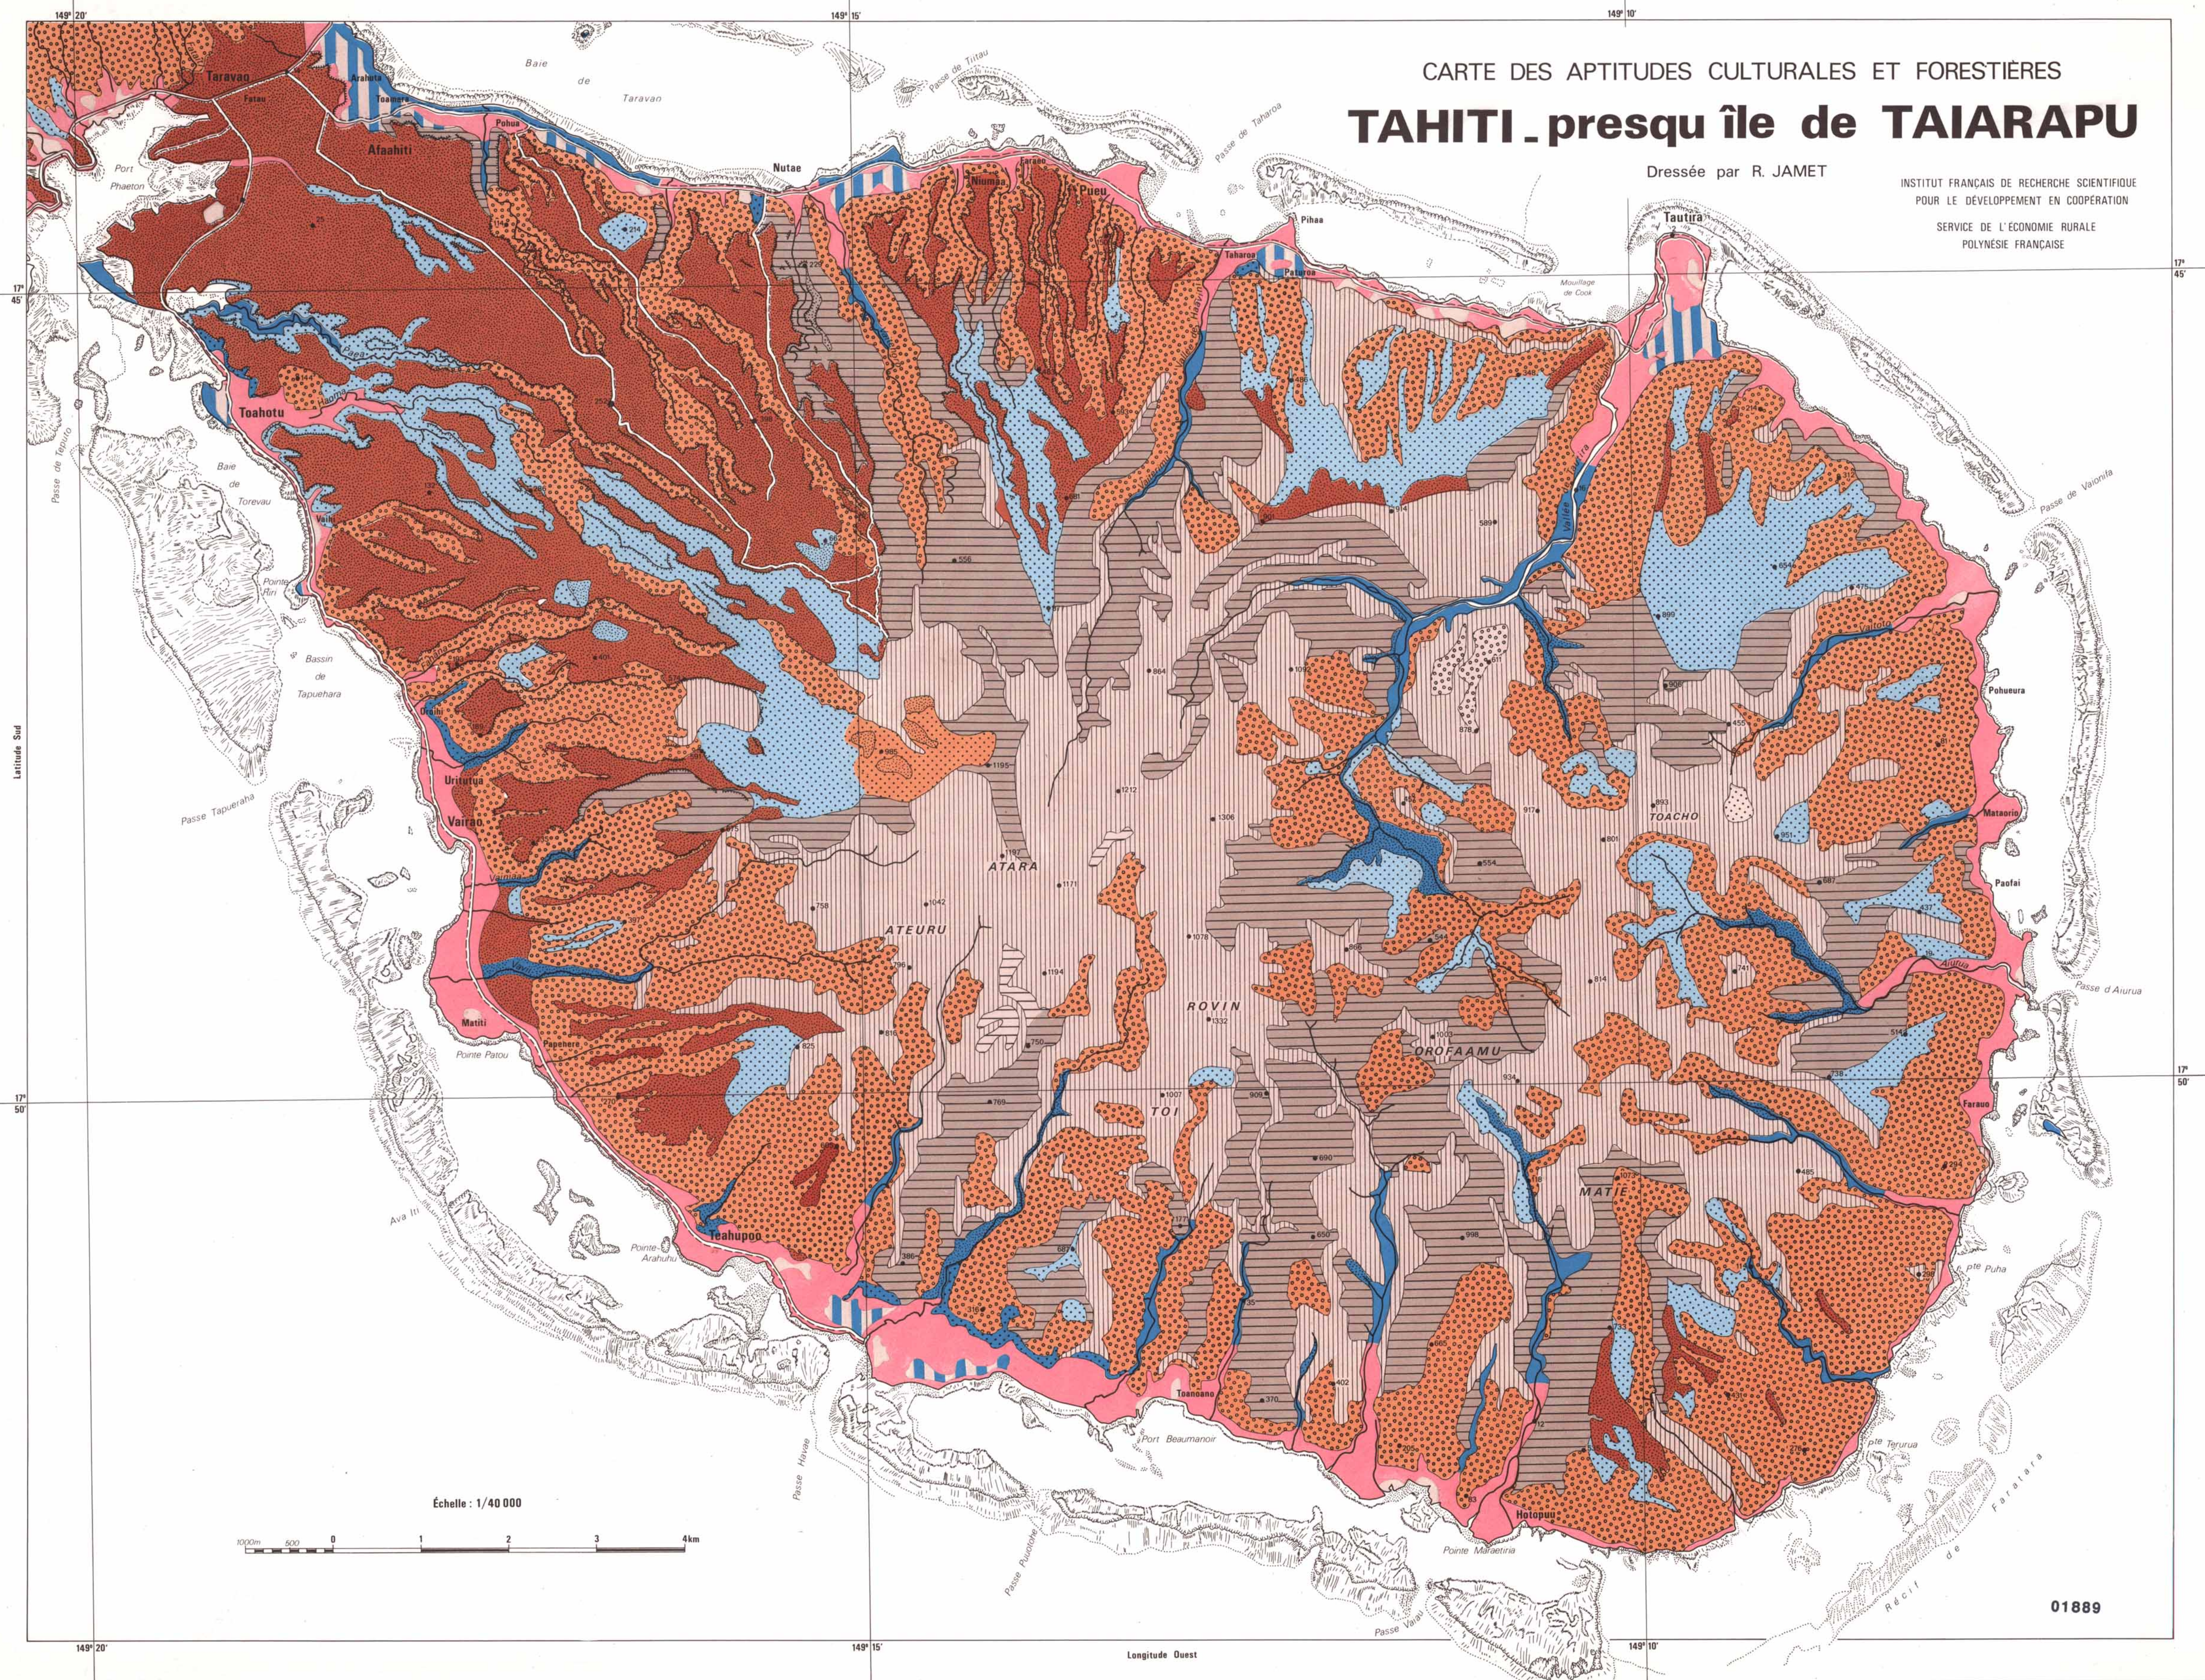

CARTE DES APTITUDES CULTURALES ET FORESTIÈRES  
**TAHITI .presqu île de TAIARAPU**

Dressée par R. JAMET

INSTITUT FRANÇAIS DE RECHERCHE SCIENTIFIQUE  
 POUR LE DÉVELOPPEMENT EN COOPÉRATION  
 SERVICE DE L'ÉCONOMIE RURALE  
 POLYNÉSIE FRANÇAISE

Échelle : 1/40 000

01889

Références : Fond de carte IGN 1/40 000, édition provisoire 1958. Mission photographique aérienne TAHITI 14 250 du 28-06-78 au 1/25 000 du service de l'aménagement du territoire de la Polynésie Française. Copyright ORSTOM/Service de l'Économie Rurale. © 1985.