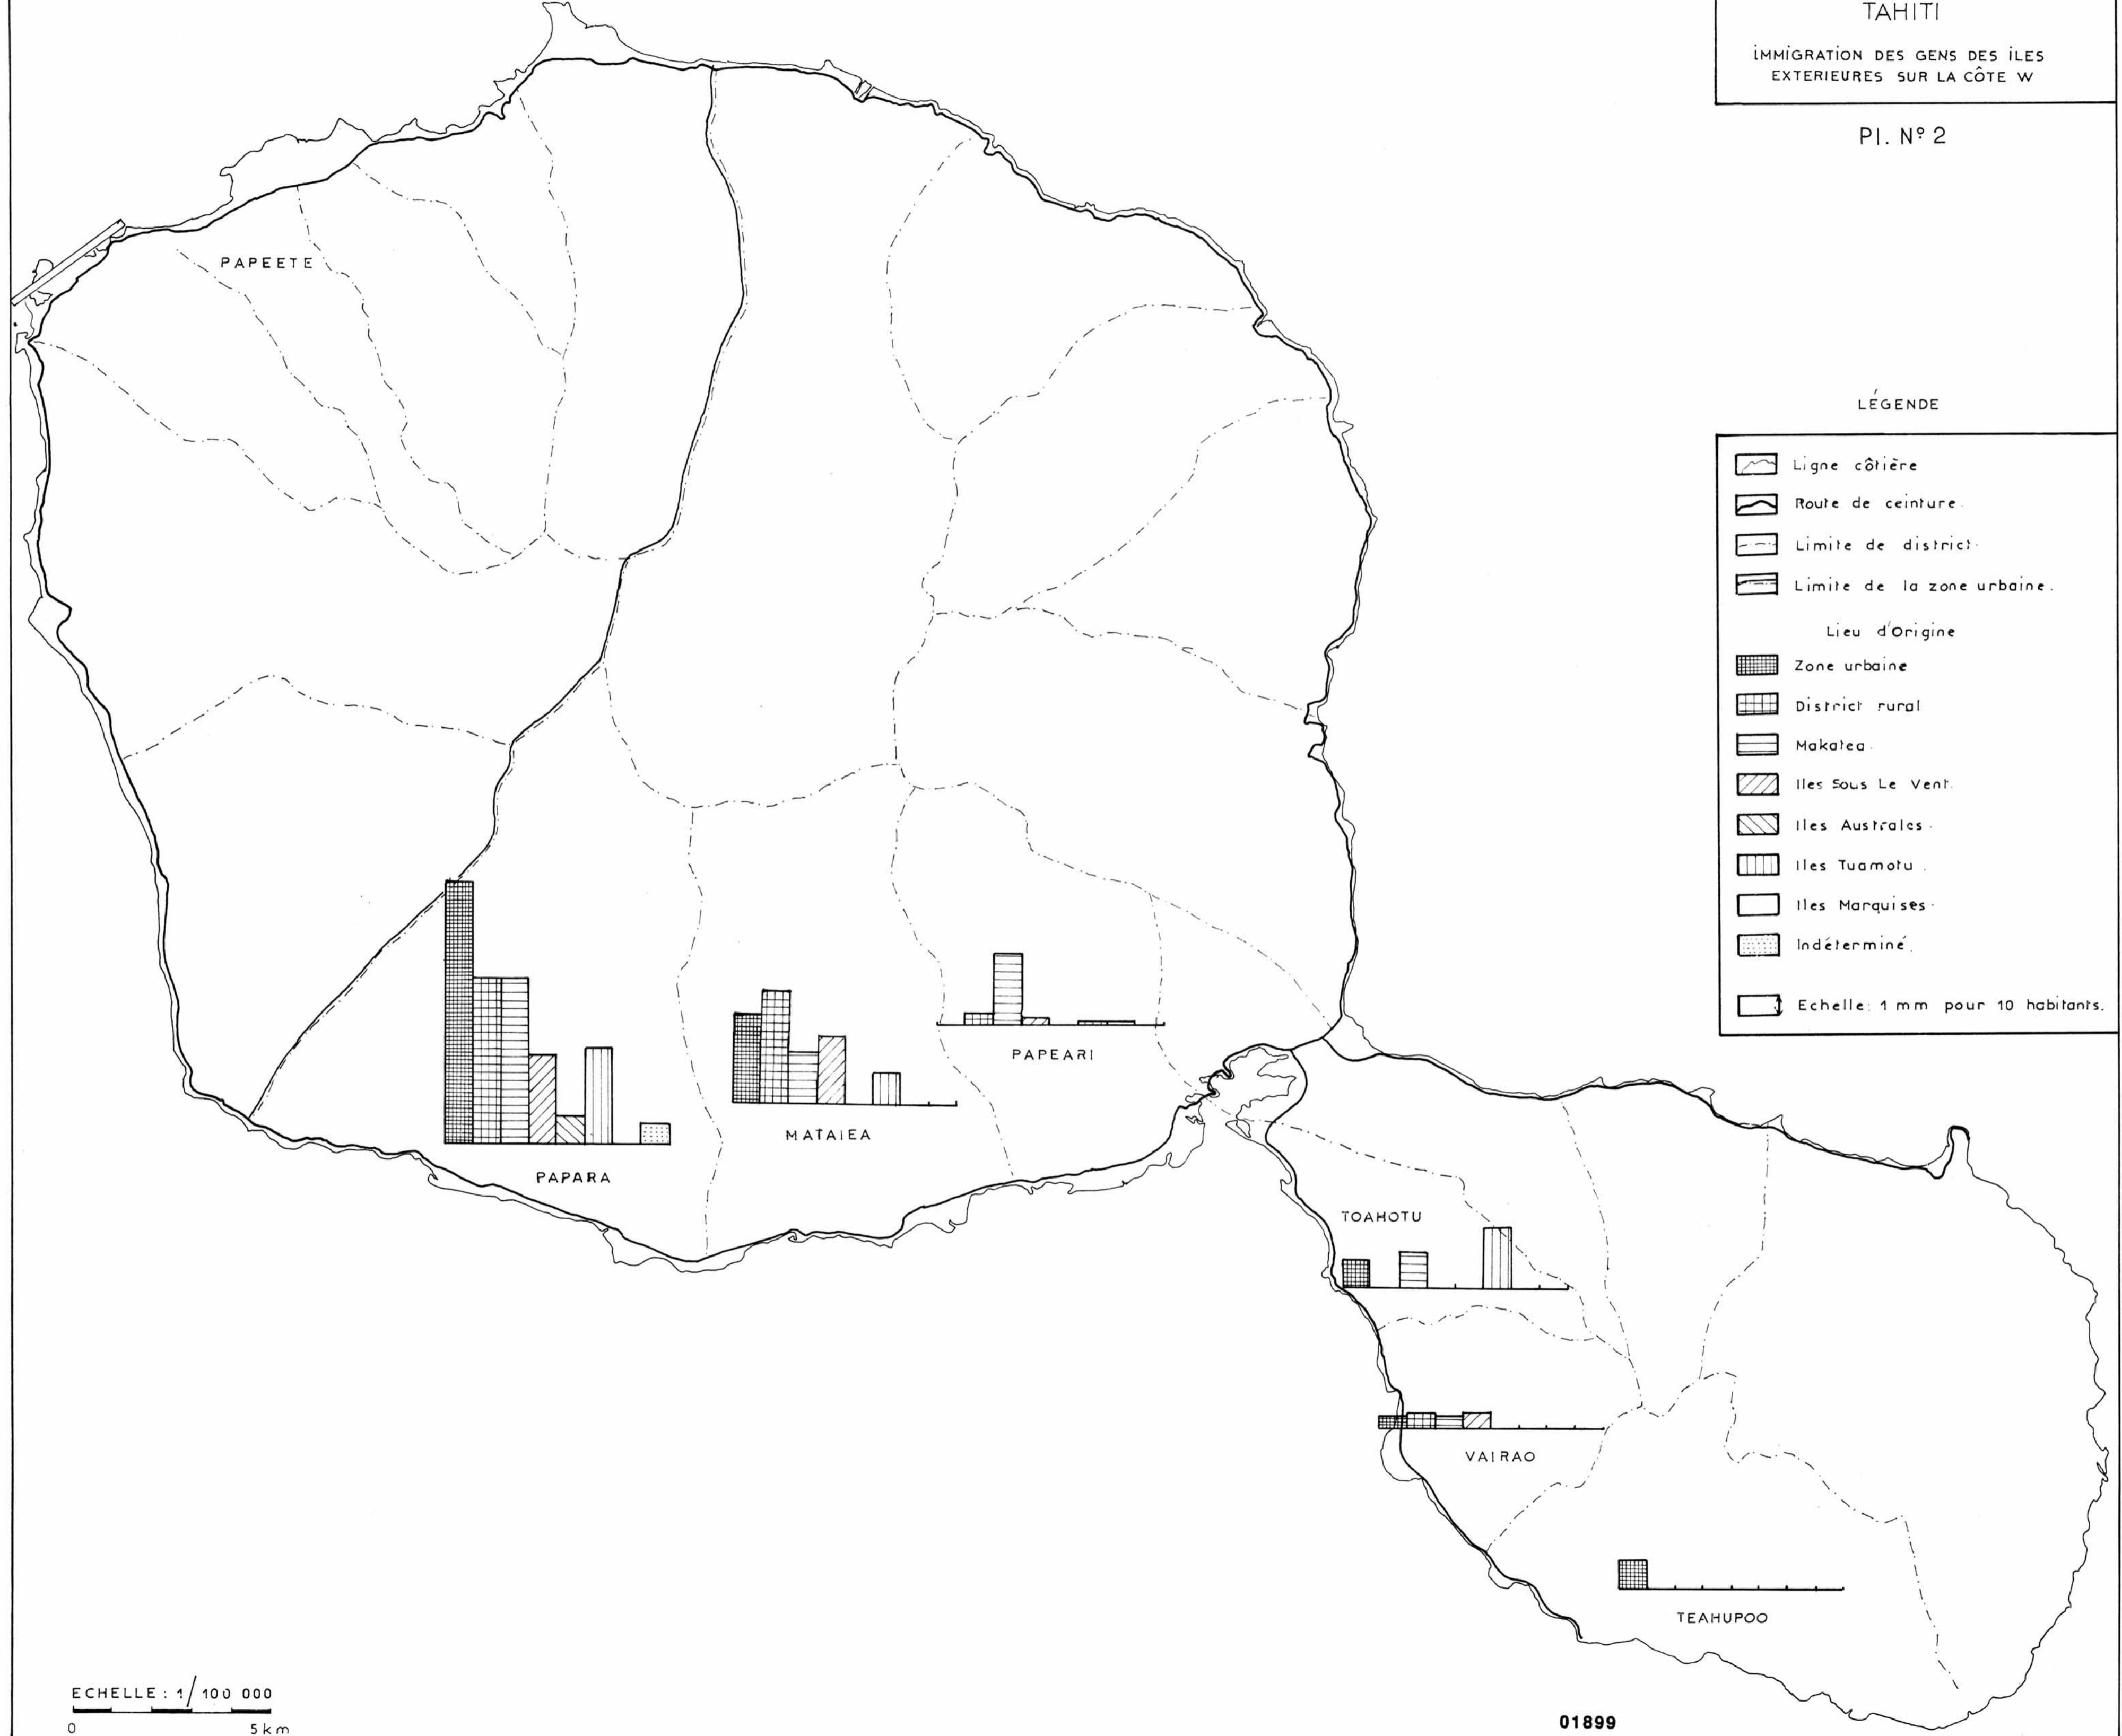

LÉGENDE

-  Ligne côtière
-  Route de ceinture
-  Limite de district
-  Limite de la zone urbaine
- Lieu d'Origine**
-  Zone urbaine
-  District rural
-  Makatea
-  Îles Sous Le Vent
-  Îles Australes
-  Îles Tuamotu
-  Îles Marquises
-  Indéterminé
-  Echelle: 1 mm pour 10 habitants.

ECHELLE : 1 / 100 000
0 5 km