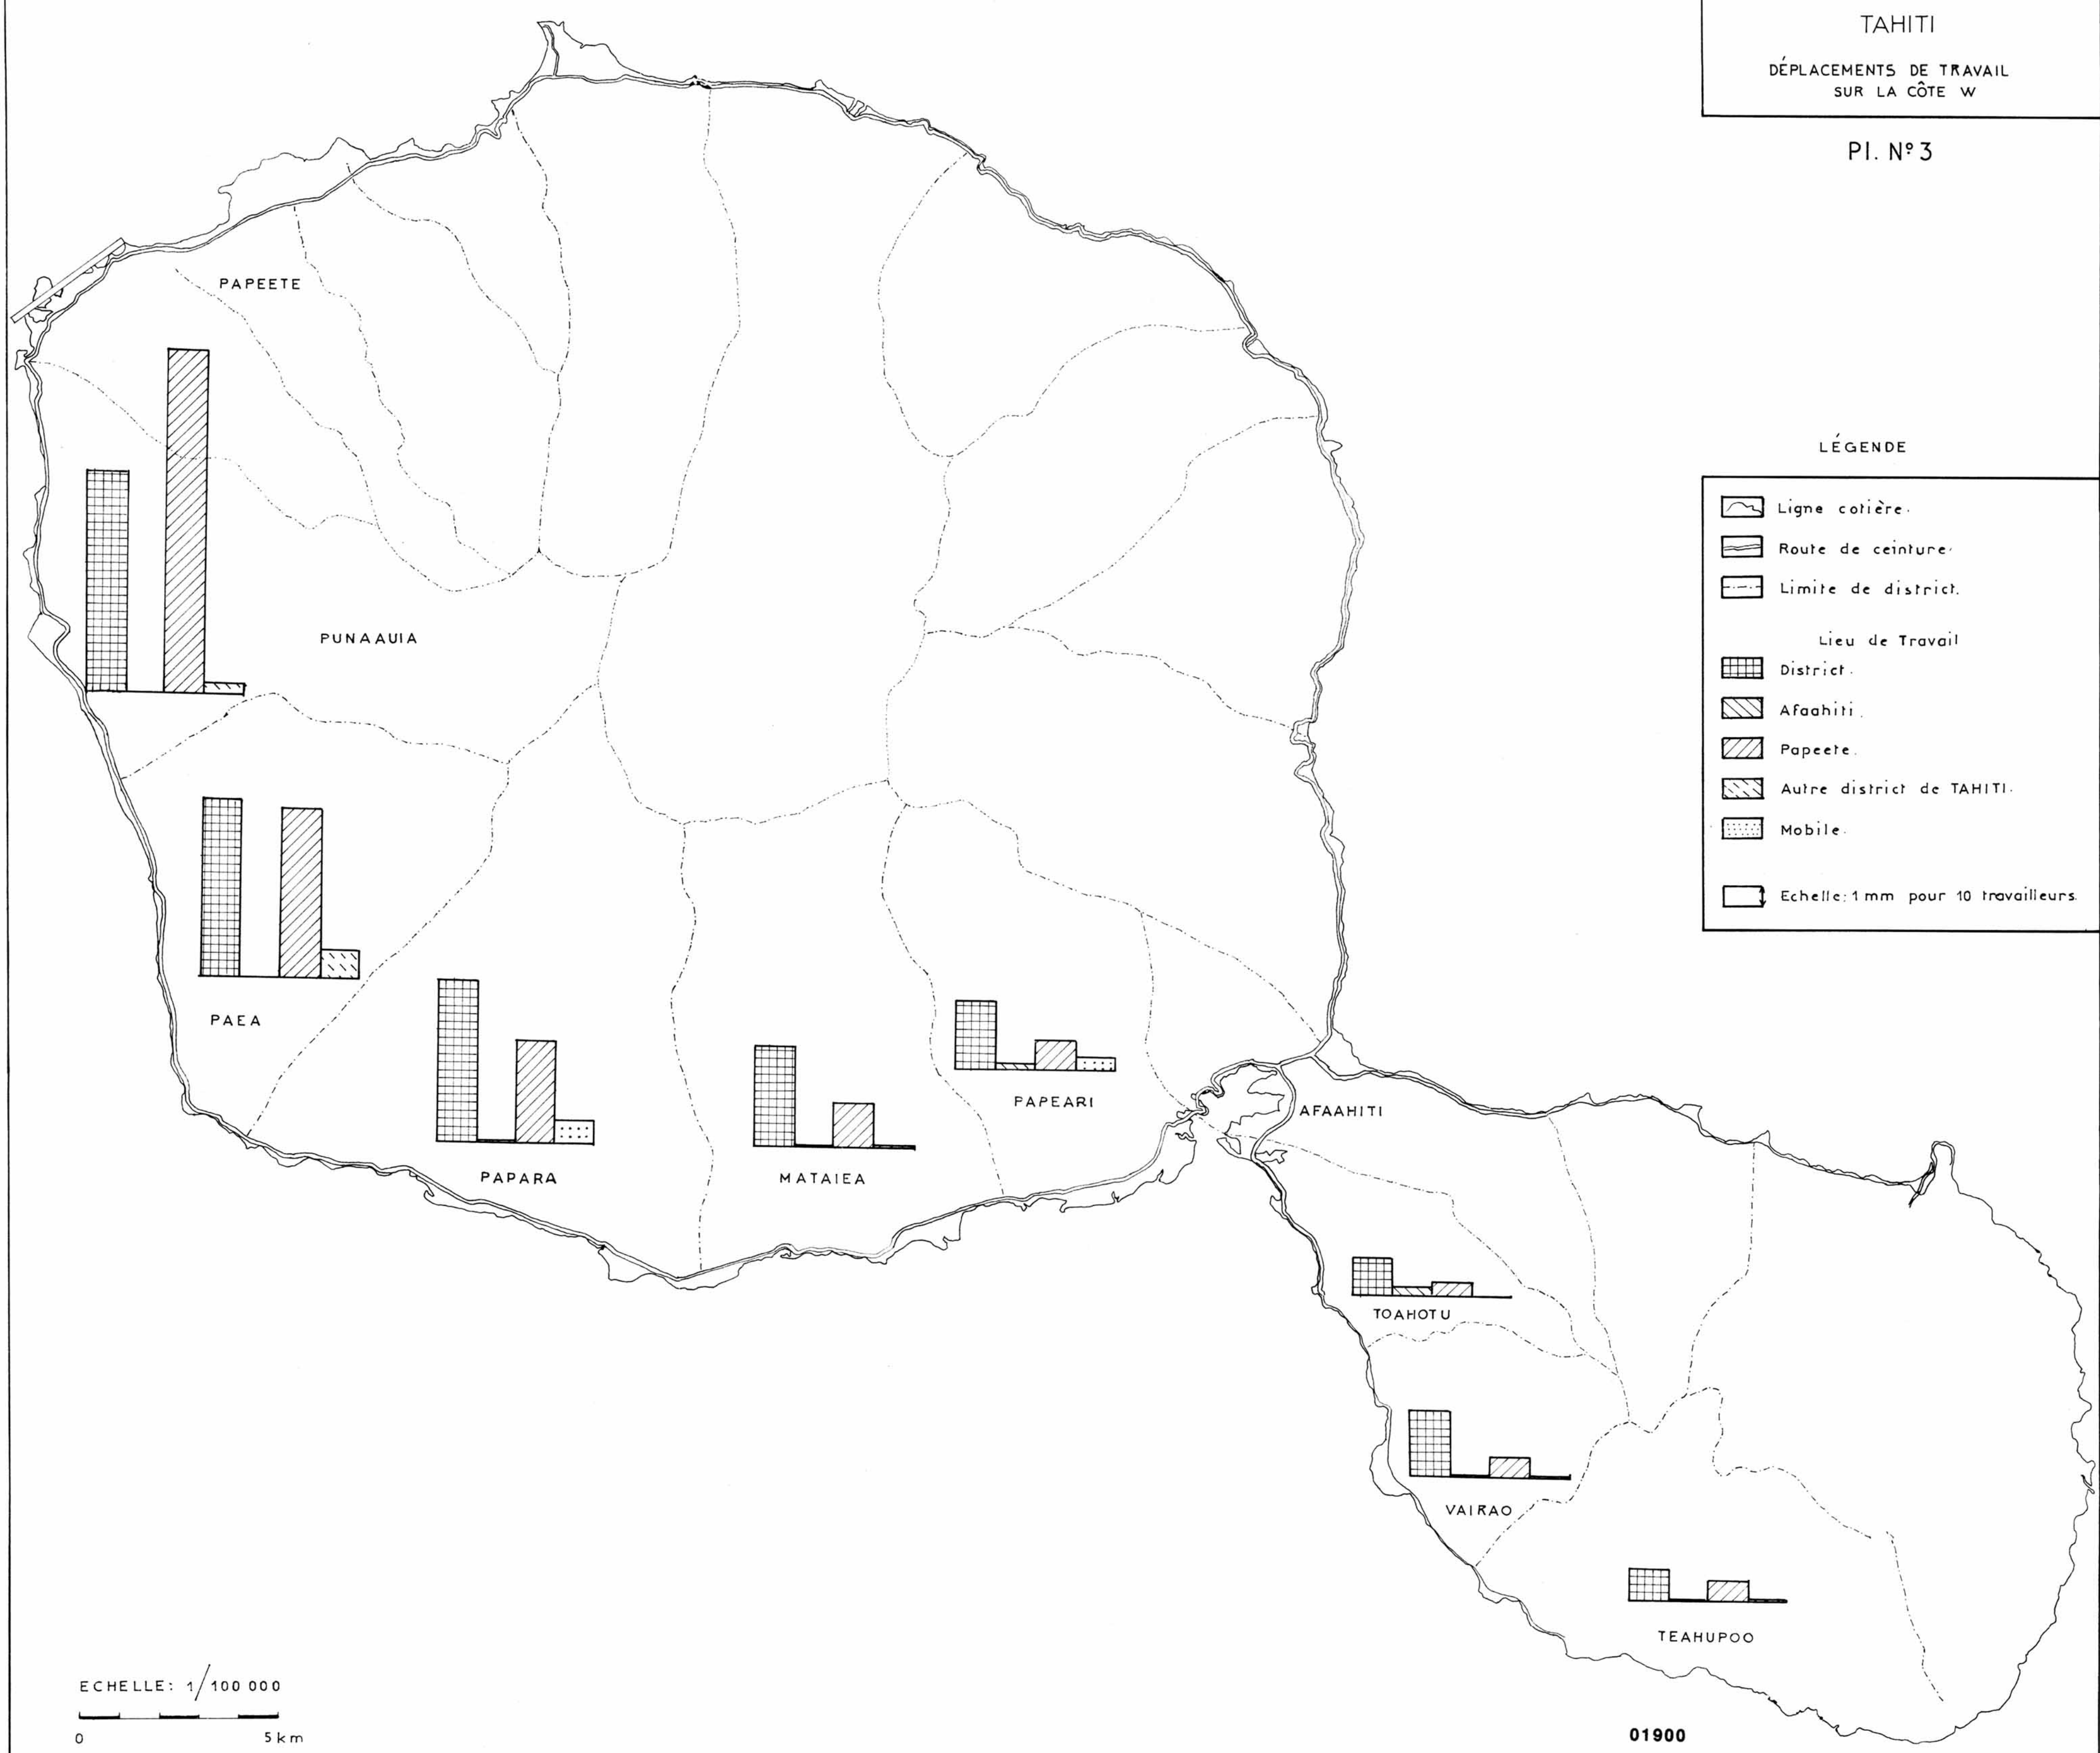

LÉGENDE

-  Ligne côtière.
-  Route de ceinture.
-  Limite de district.
- Lieu de Travail
-  District.
-  Afaahiti.
-  Papeete.
-  Autre district de TAHITI.
-  Mobile.
-  Echelle: 1 mm pour 10 travailleurs.

ECHELLE: 1/100 000