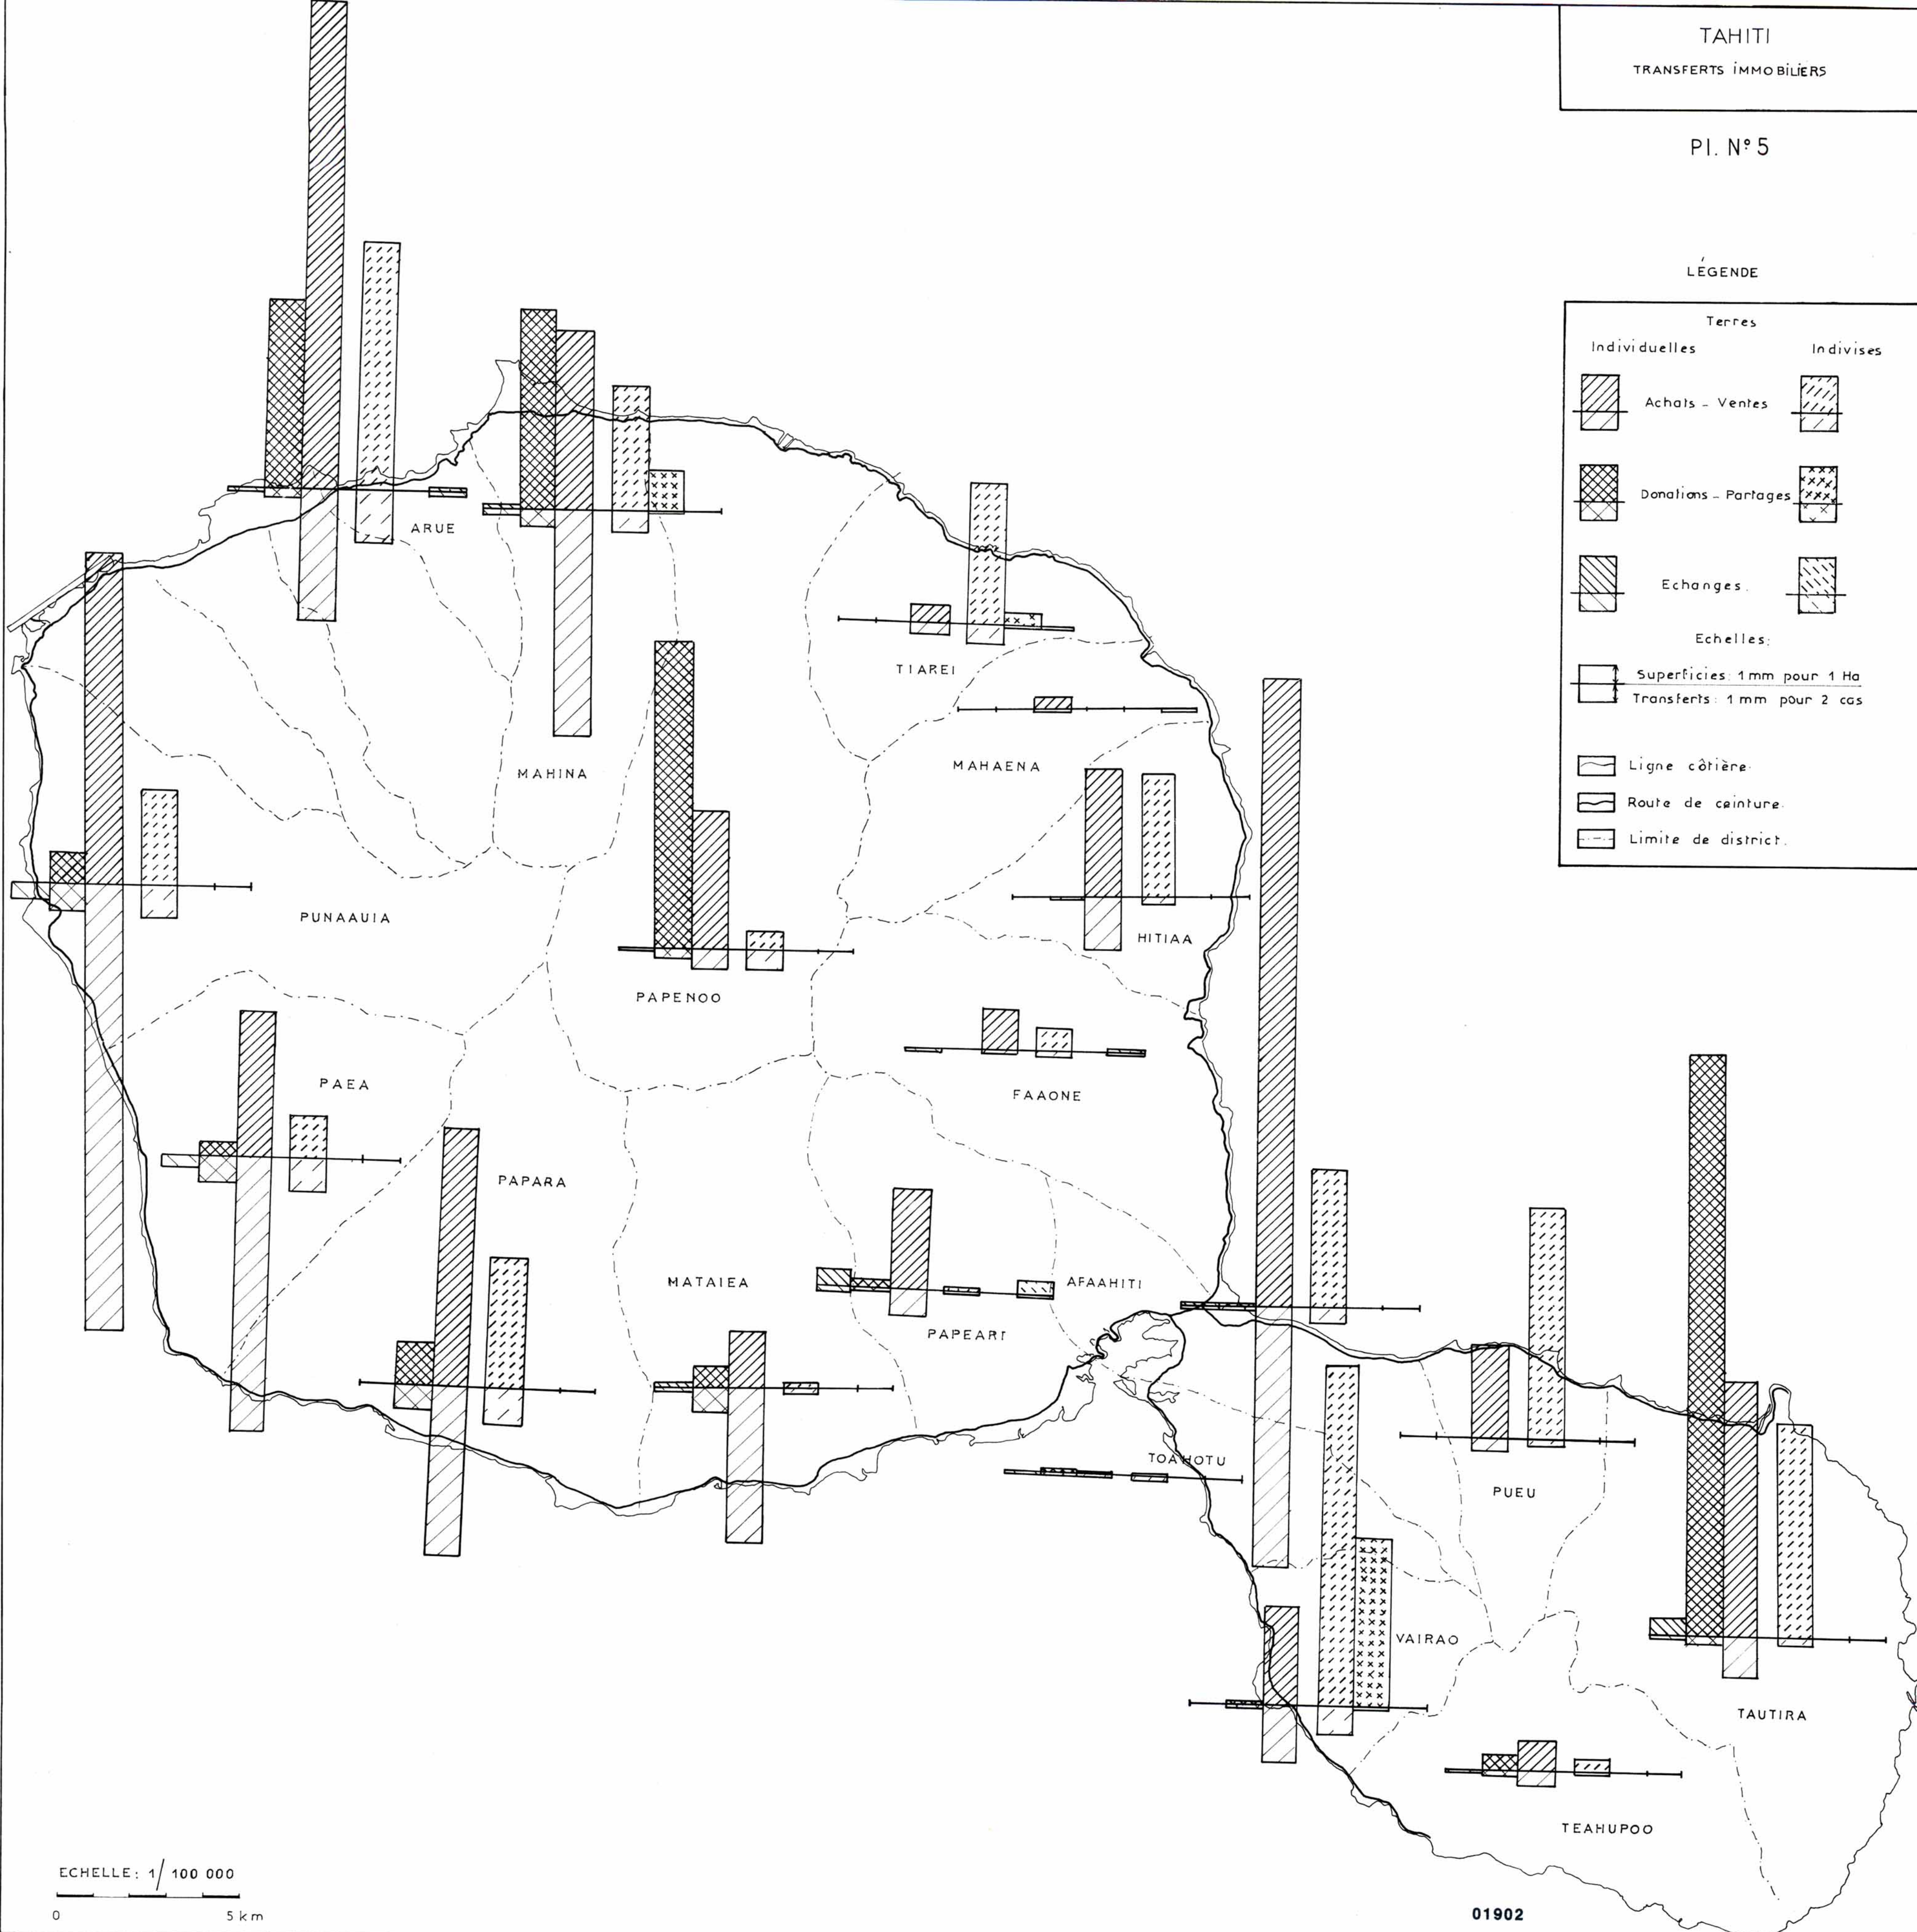

LÉGENDE

Terres	
Individuelles	Indivises
Achats - Ventes	
Donations - Partages	
Echanges	
Echelles:	
	Superficies: 1 mm pour 1 Ha
	Transferts: 1 mm pour 2 cas
	Ligne côtière
	Route de ceinture
	Limite de district

ECHELLE: 1/100 000
0 5 km