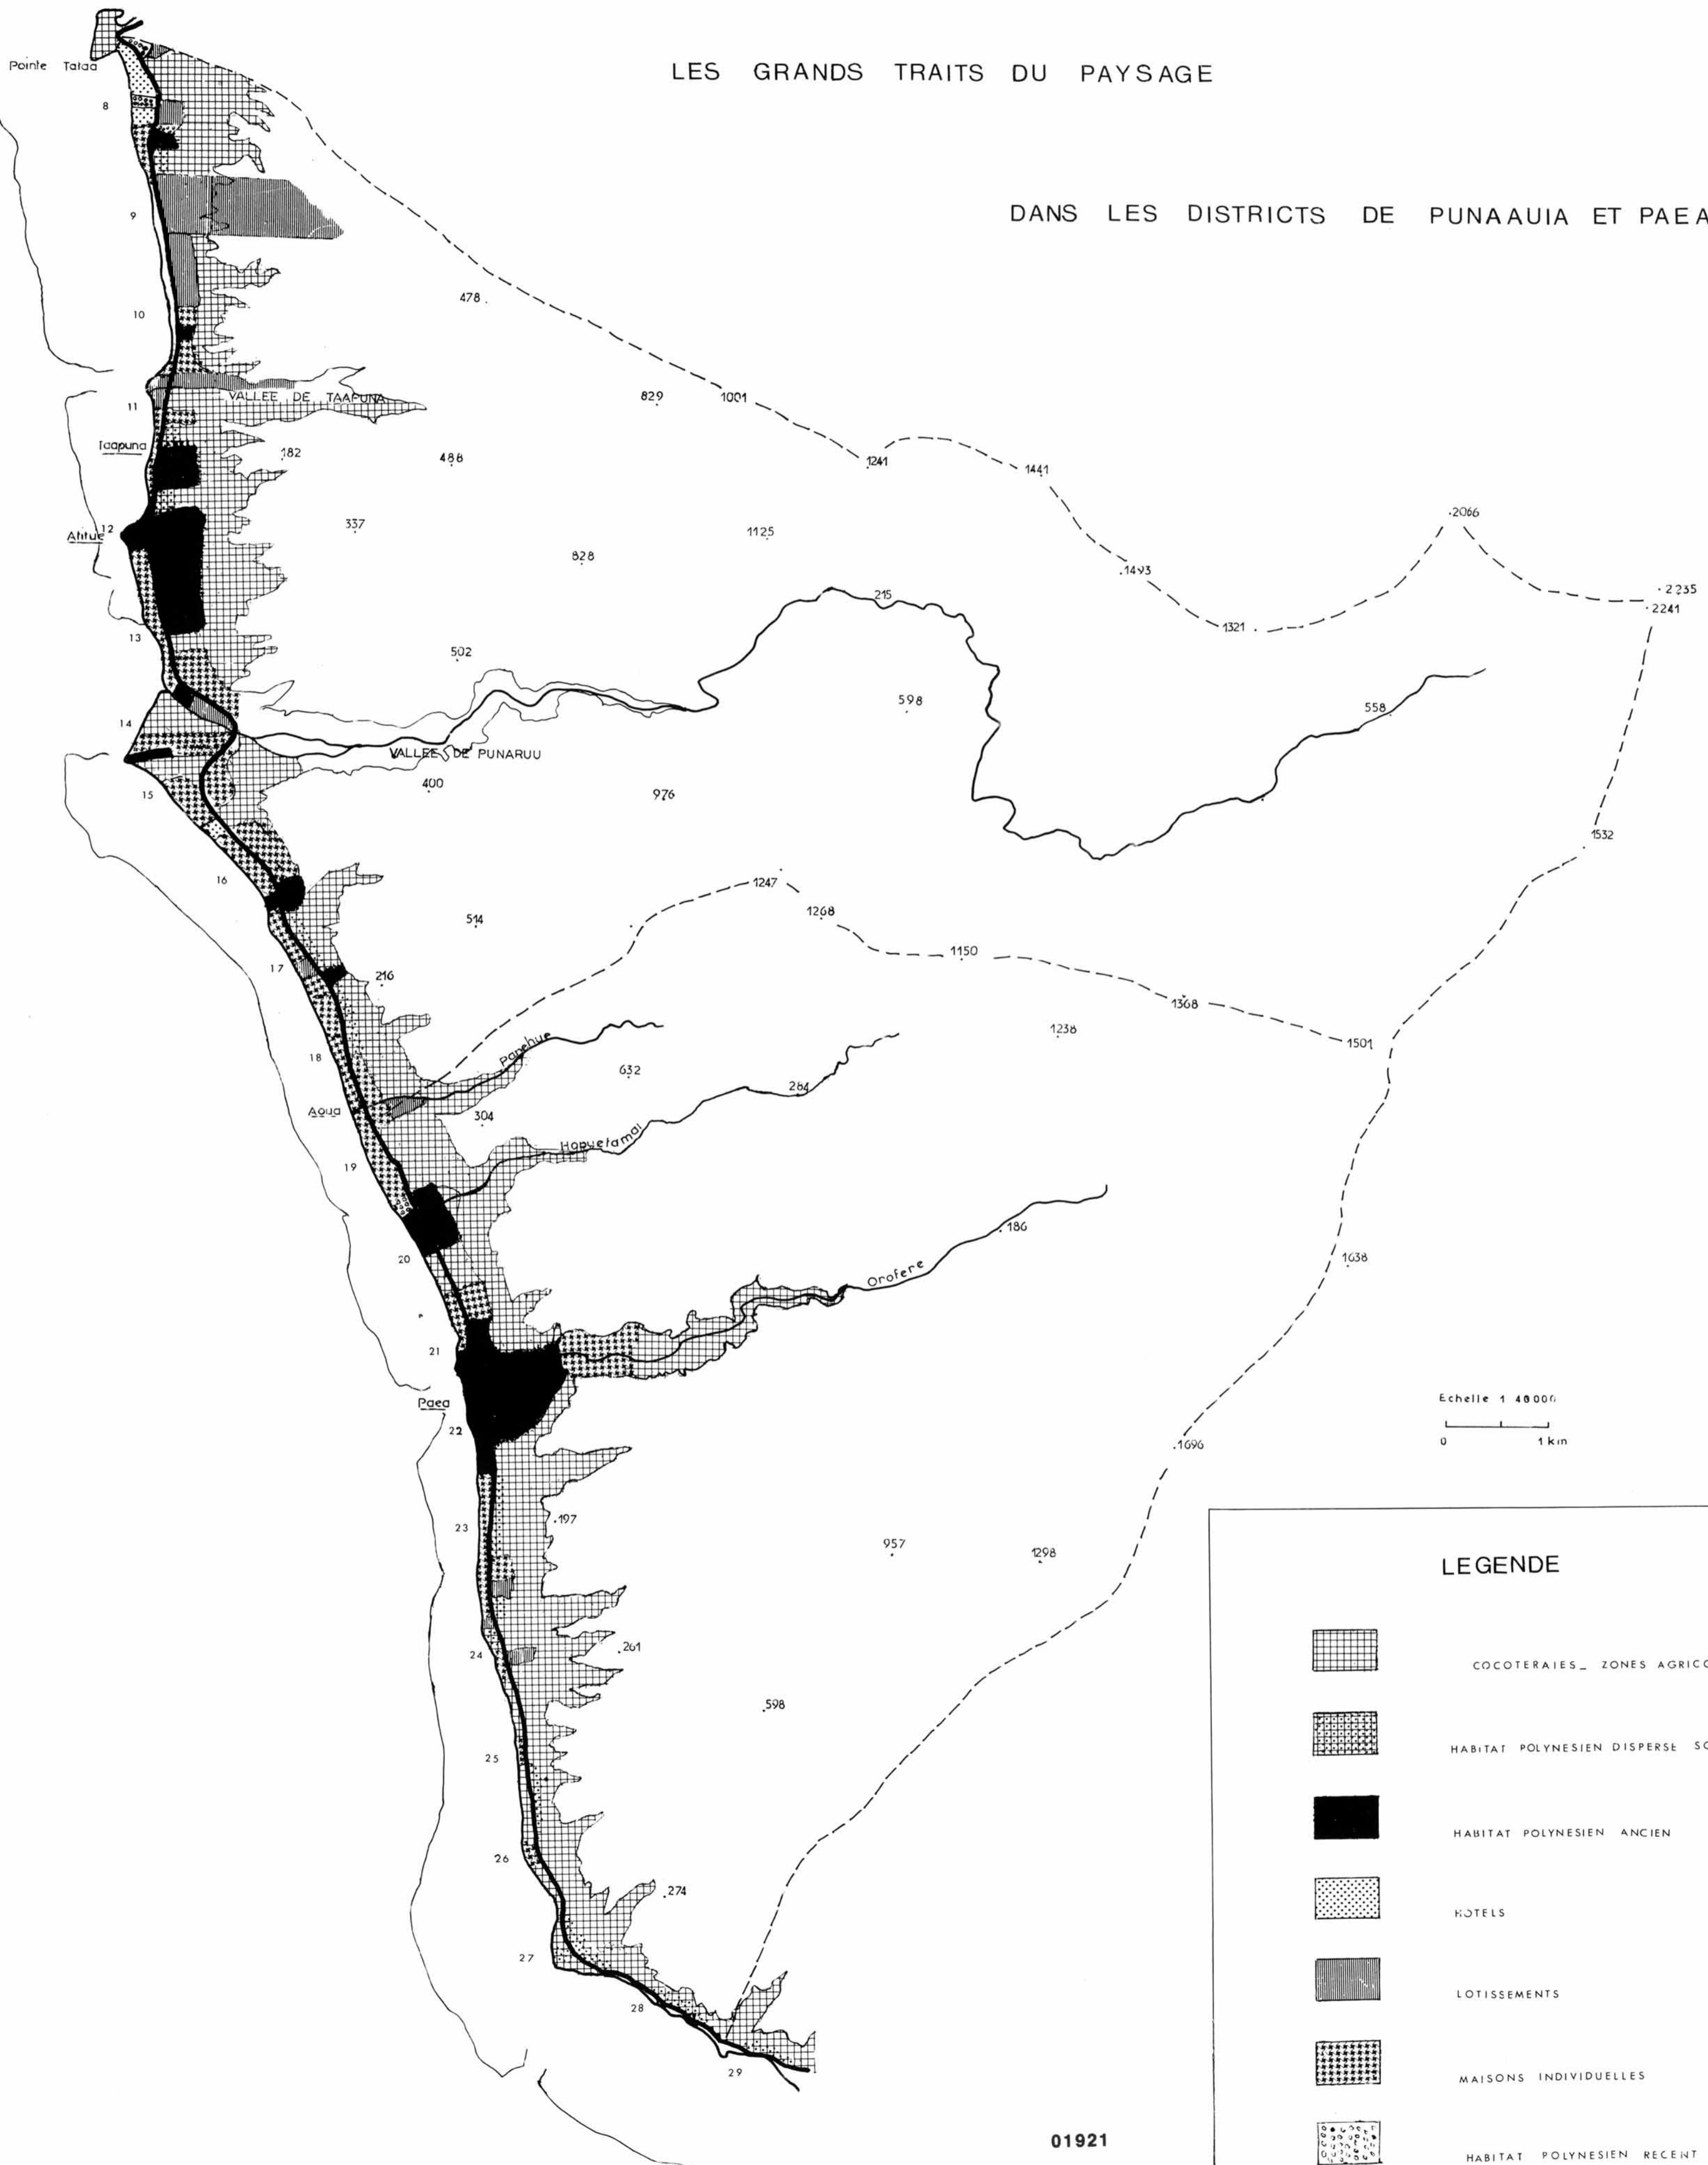

LES GRANDS TRAIS DU PAYSAGE

DANS LES DISTRICTS DE PUNAAUIA ET PAEA

Echelle 1 40 000
 0 1 km

LEGENDE

-  COCOTERAIES_ ZONES AGRICOLES
-  HABITAT POLYNESIEN DISPERSE SOUS COCOTERAIE
-  HABITAT POLYNESIEN ANCIEN
-  HOTELS
-  LOTISSEMENTS
-  MAISONS INDIVIDUELLES
-  HABITAT POLYNESIEN RECENT