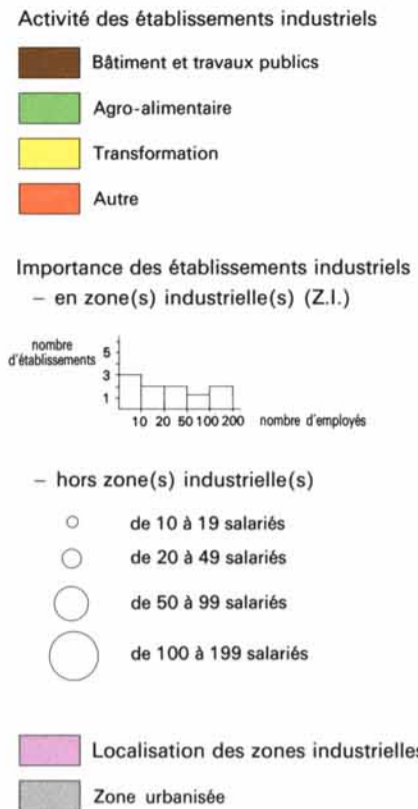

RÉPARTITION DE L'ACTIVITÉ INDUSTRIELLE DANS L'AGGLOMÉRATION DE PAPEETE

RÉPARTITION DE L'EMPLOI PAR SECTEUR D'ACTIVITÉ ET PAR ARCHIPEL

	Actifs ayant un emploi			
	Secteur primaire	Secteur secondaire	Secteur tertiaire	Total
Îles du Vent	2 581	9 617	36 188	48 386
Îles Sous-le-Vent	1 769	686	3 750	6 205
Marquises	702	192	1 249	2 143
Australes	433	348	911	1 692
Tuamotu-Gambier	2 070	491	3 021	5 582
Polynésie française	7 555	11 334	45 119	64 008

EXEMPLES DE ZONES INDUSTRIELLES