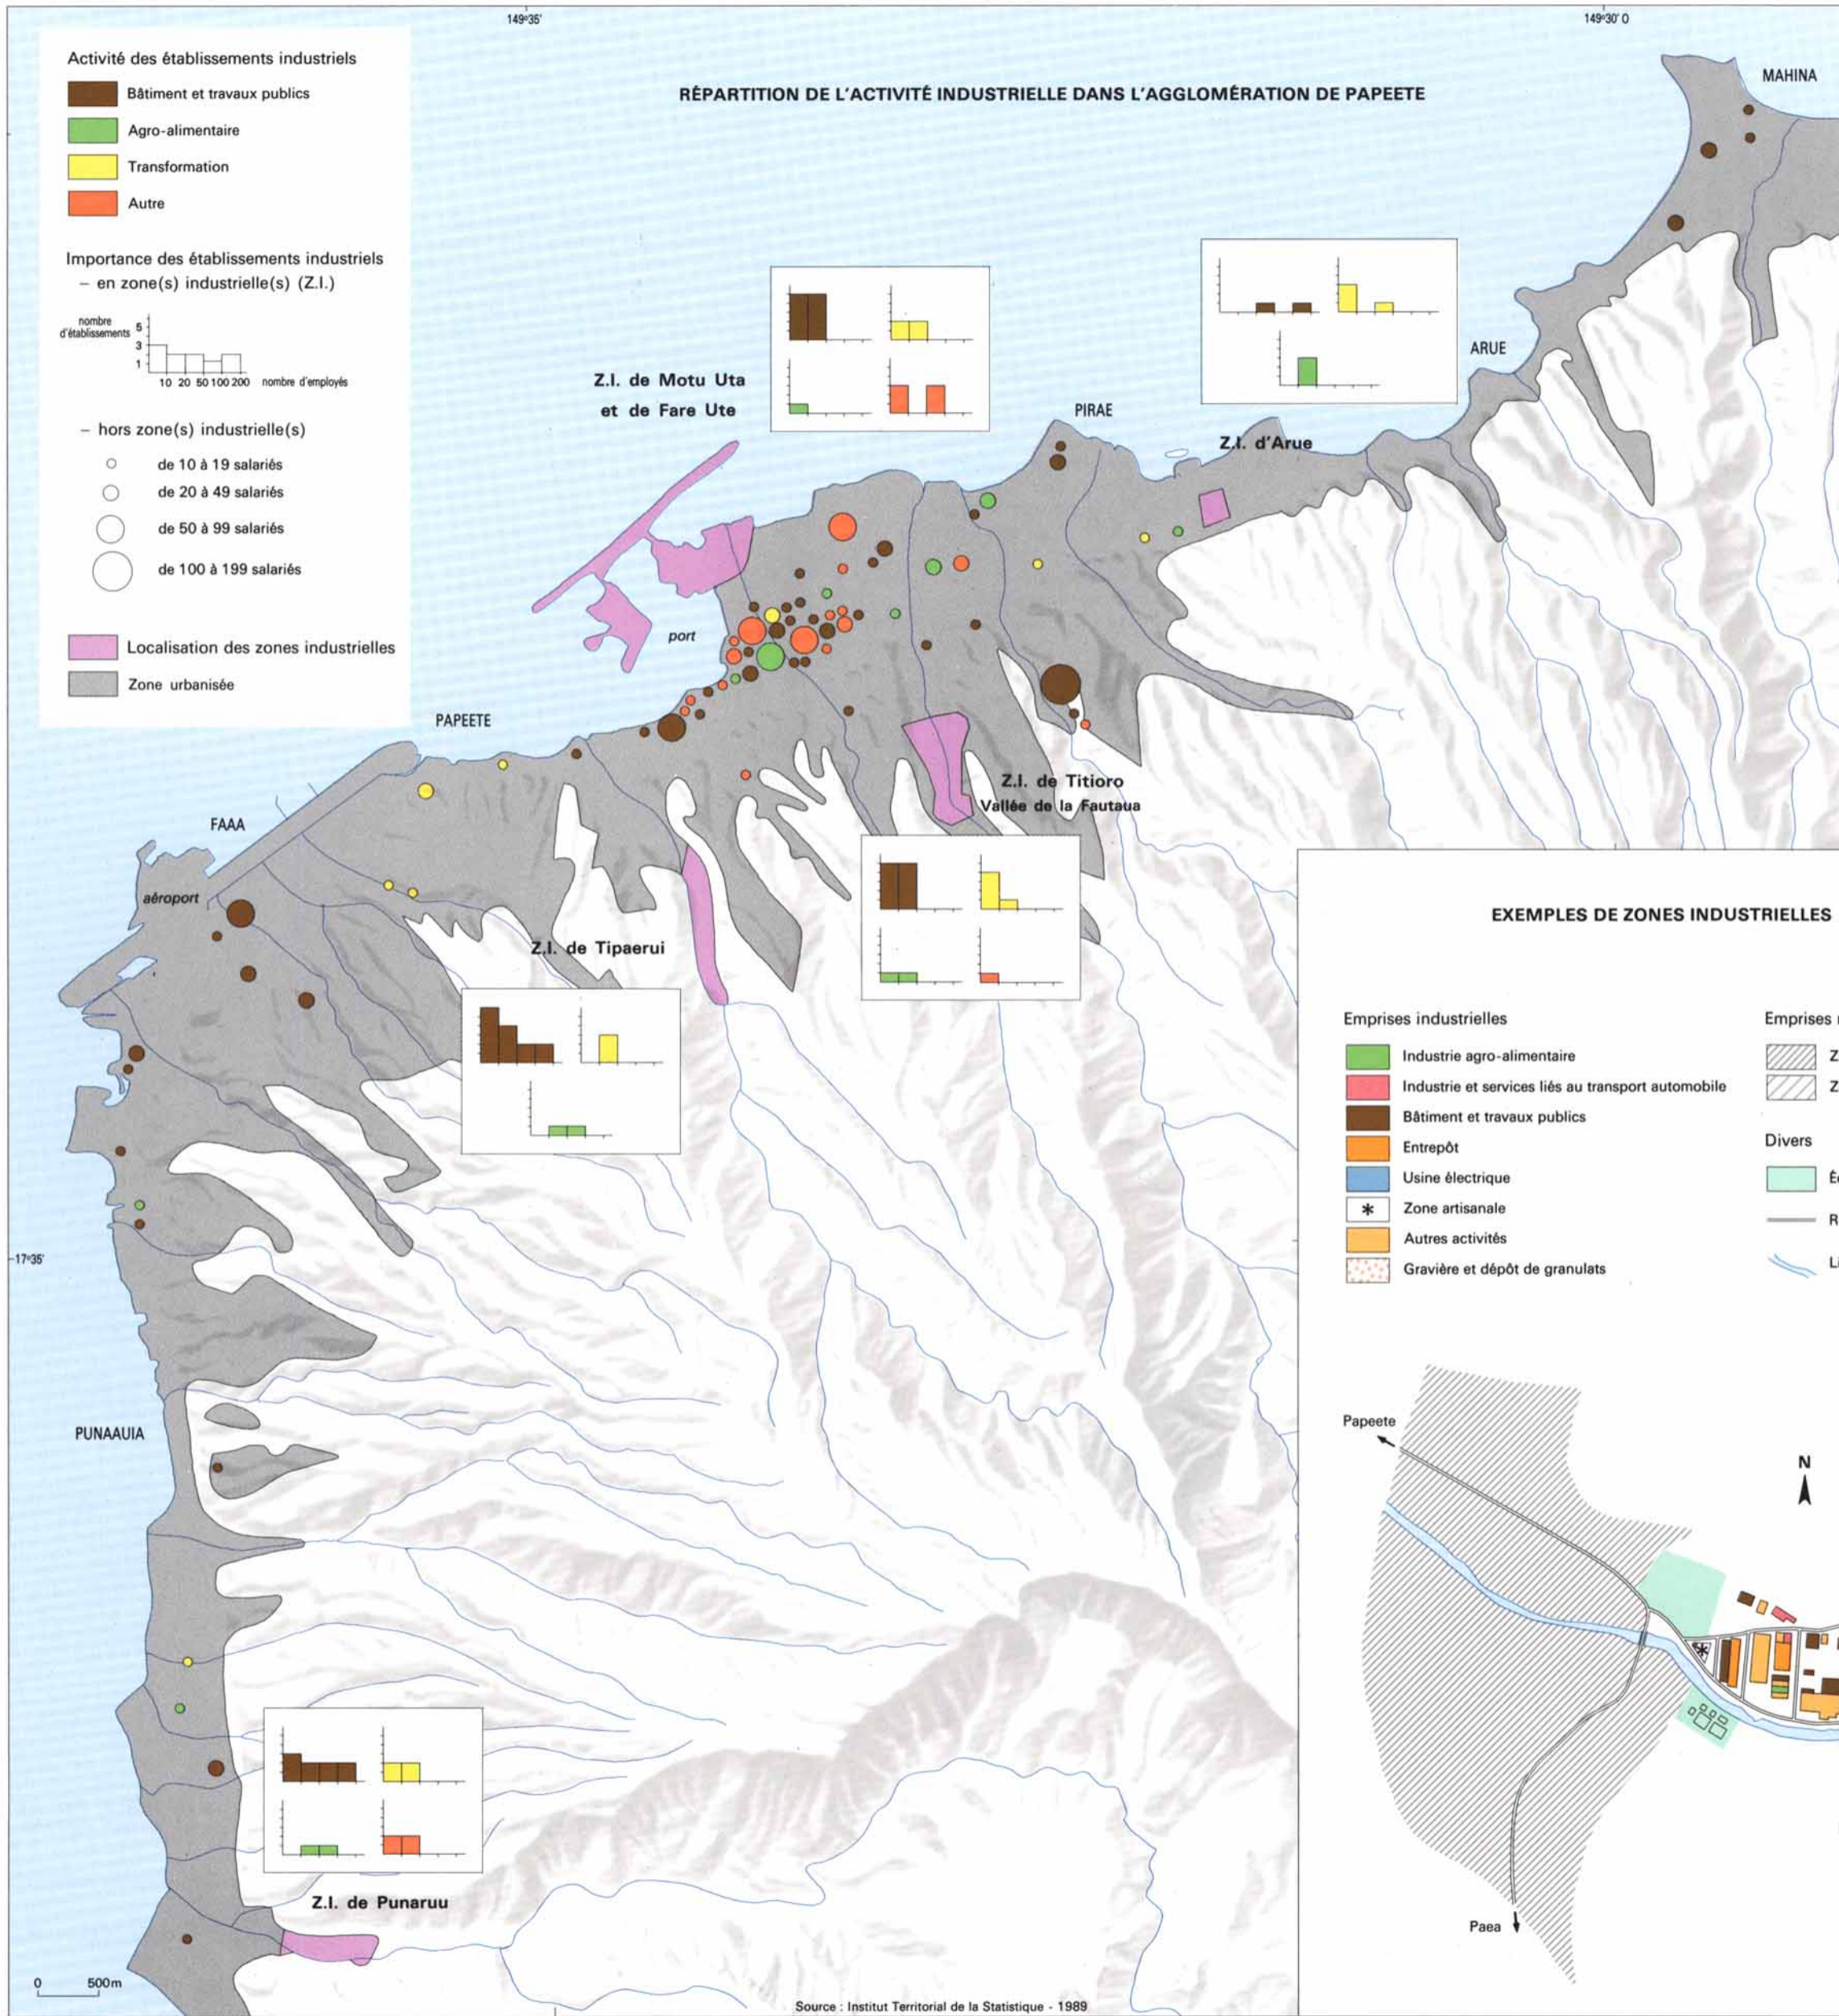

RÉPARTITION DE L'ACTIVITÉ INDUSTRIELLE DANS L'AGGLOMÉRATION DE PAPEETE

RÉPARTITION DE L'EMPLOI PAR SECTEUR D'ACTIVITÉ ET PAR ARCHIPEL

	Actifs ayant un emploi			
	Secteur primaire	Secteur secondaire	Secteur tertiaire	Total
Îles du Vent	2 581	9 617	36 188	48 386
Îles Sous-le-Vent	1 769	686	3 750	6 205
Marquises	702	192	1 249	2 143
Australes	433	348	911	1 692
Tuamotu-Gambier	2 070	491	3 021	5 582
Polynésie française	7 555	11 334	45 119	64 008

EXEMPLES DE ZONES INDUSTRIELLES