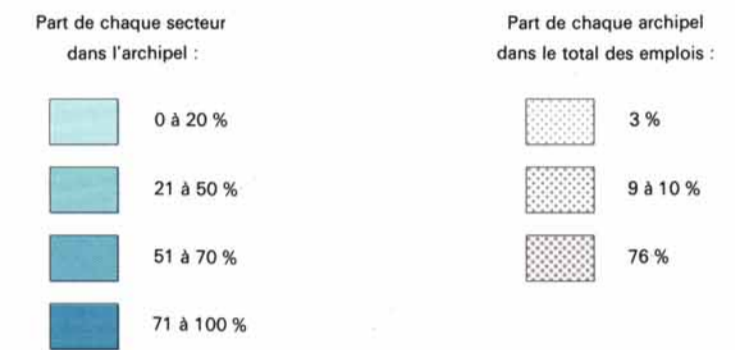

RÉPARTITION DE L'ACTIVITÉ INDUSTRIELLE DANS L'AGGLOMÉRATION DE PAPEETE

RÉPARTITION DE L'EMPLOI PAR SECTEUR D'ACTIVITÉ ET PAR ARCHIPEL

	Actifs ayant un emploi			
	Secteur primaire	Secteur secondaire	Secteur tertiaire	Total
Îles du Vent	2 581	9 617	36 188	48 386
Îles Sous-le-Vent	1 769	686	3 750	6 205
Marquises	702	192	1 249	2 143
Australes	433	348	911	1 692
Tuamotu-Gambier	2 070	491	3 021	5 582
Polynésie française	7 555	11 334	45 119	64 008

EXEMPLES DE ZONES INDUSTRIELLES