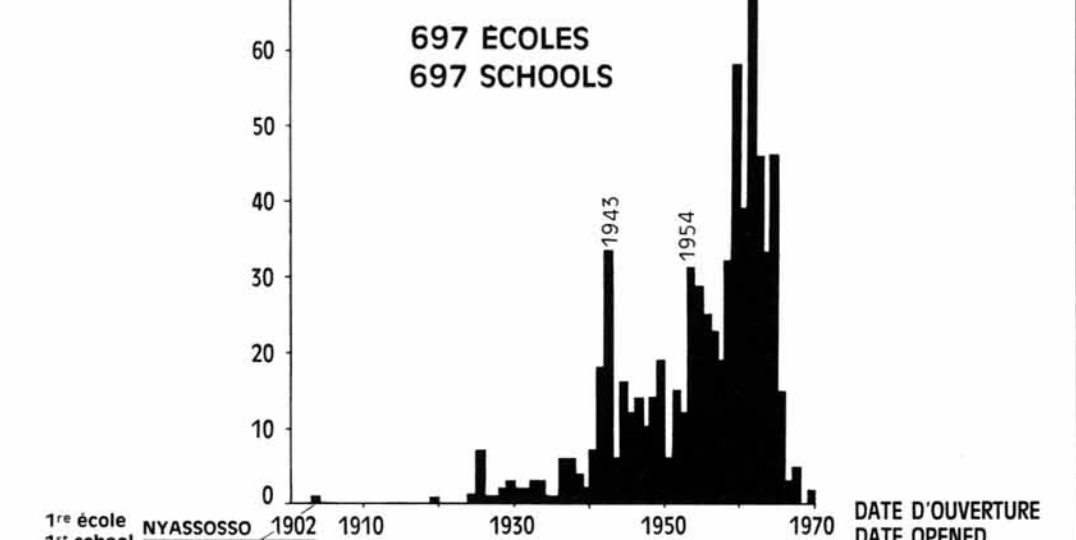

OUVERTURE DES ÉCOLES

OPENING OF SCHOOLS

NOMBRE D'ÉCOLES
NUMBER OF SCHOOLS

SOURCE : Enquête annuelle de la direction de l'enseignement primaire auprès des directeurs d'écoles
Annual inquiry of the Education department
Pyramides des âges du recensement administratif
Age pyramid the administrative census (1967 - 69)

02181