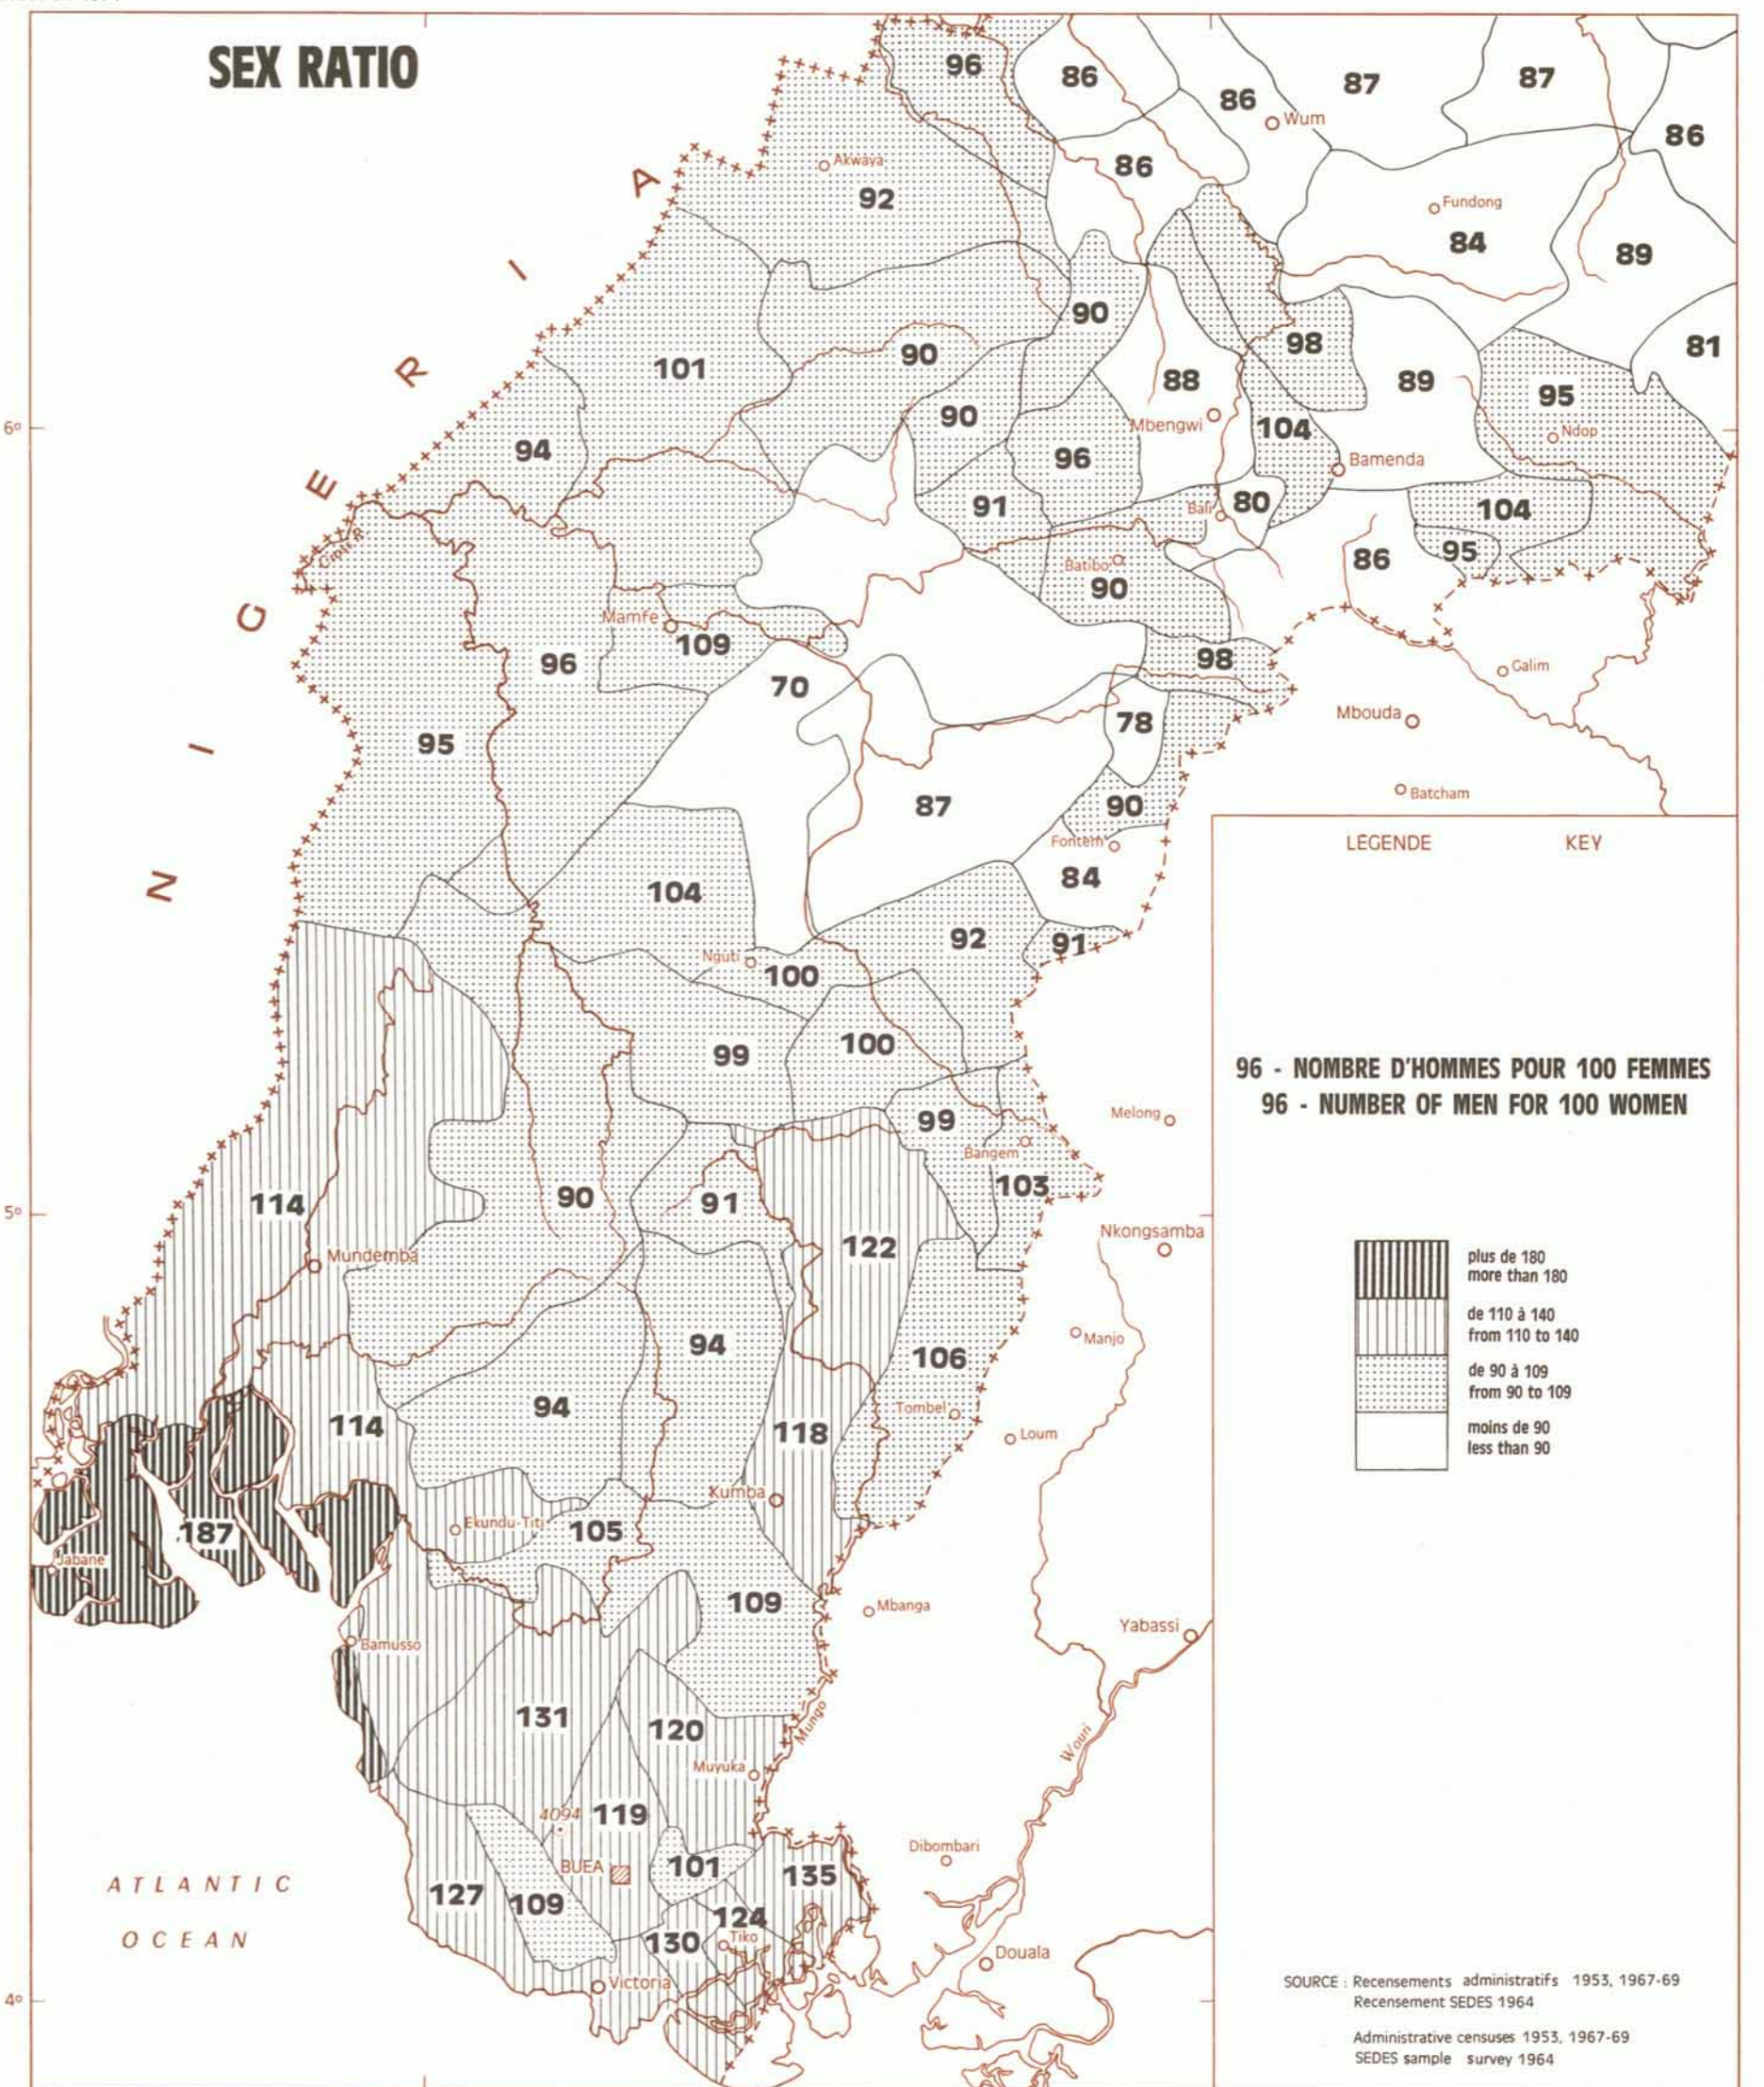

ÉLÉMENTS DE DÉMOGRAPHIE DEMOGRAPHIC MATERIALS

par G. COURADE
ÉTUDES ACHÉVÉES EN 1971

ECHELLE 1/1 000 000 SCALE