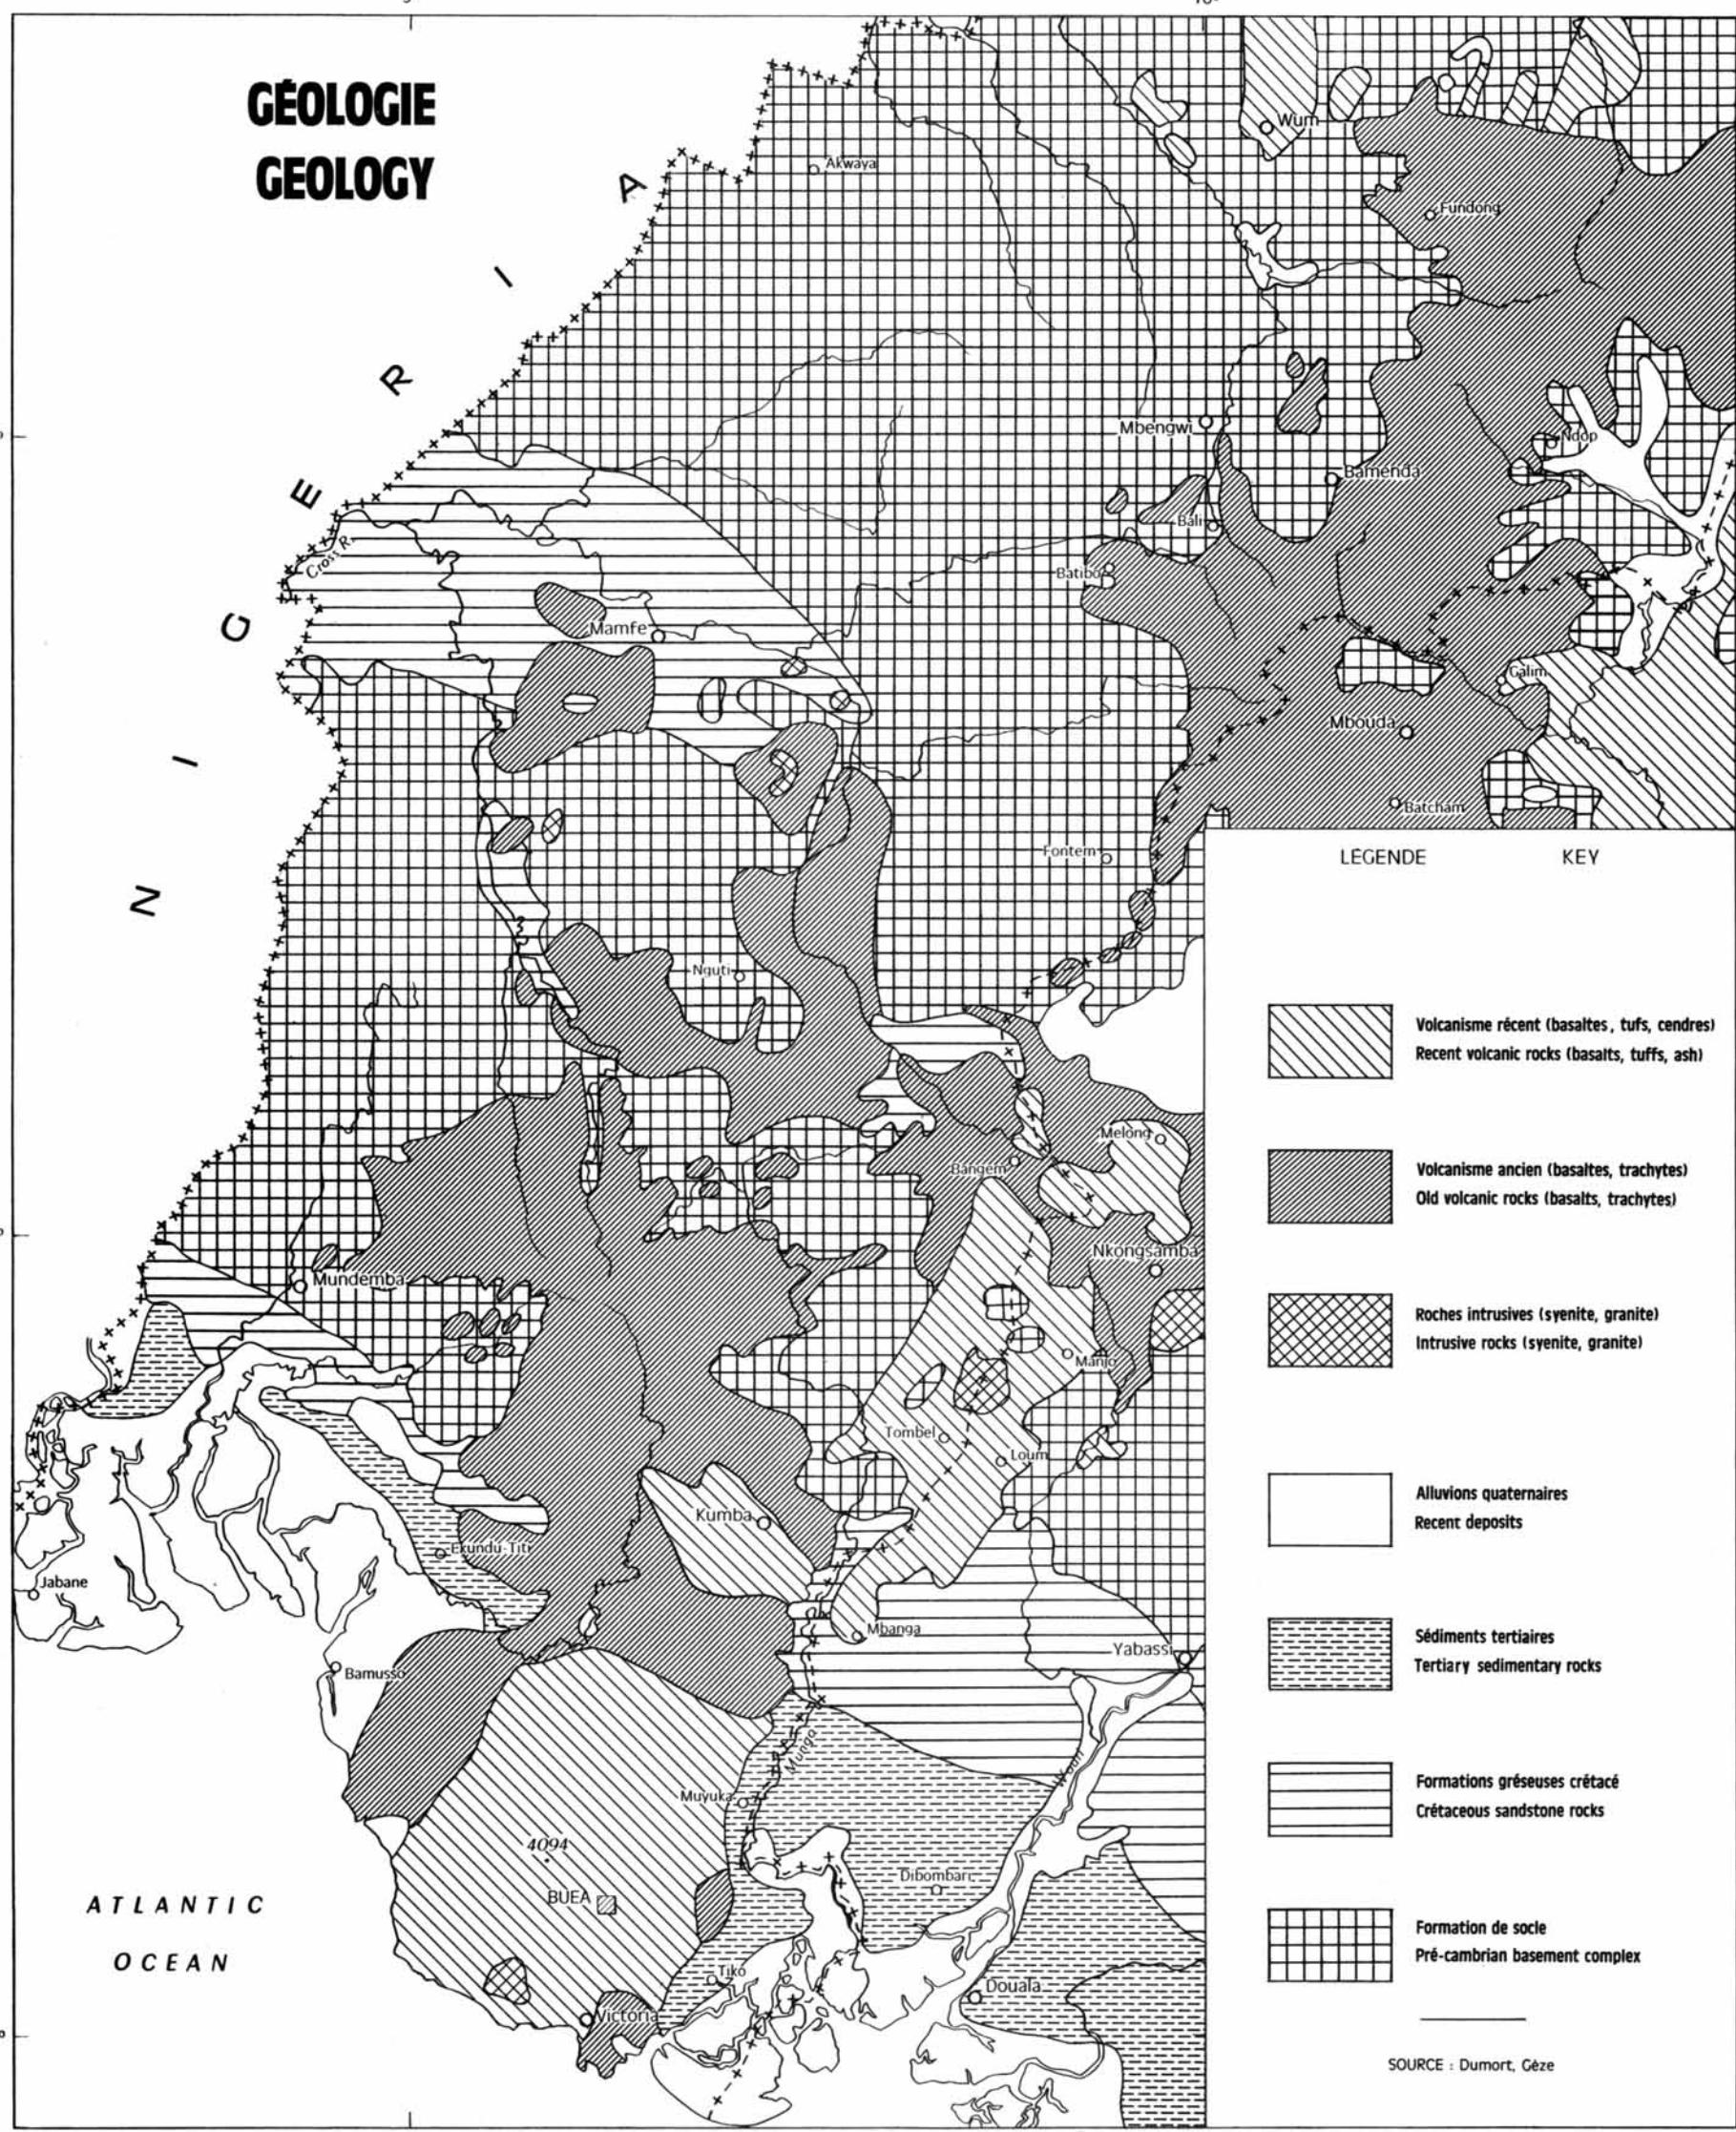

ATLAS RÉGIONAL
OUEST 1
REGIONAL ATLAS
WEST 1

LE MILIEU PHYSIQUE

THE PHYSICAL MILIEU

par G. COURADE
ETUDES ACHÉVÉES EN 1971

ÉCHELLE 1/1 000 000 SCALE

02186