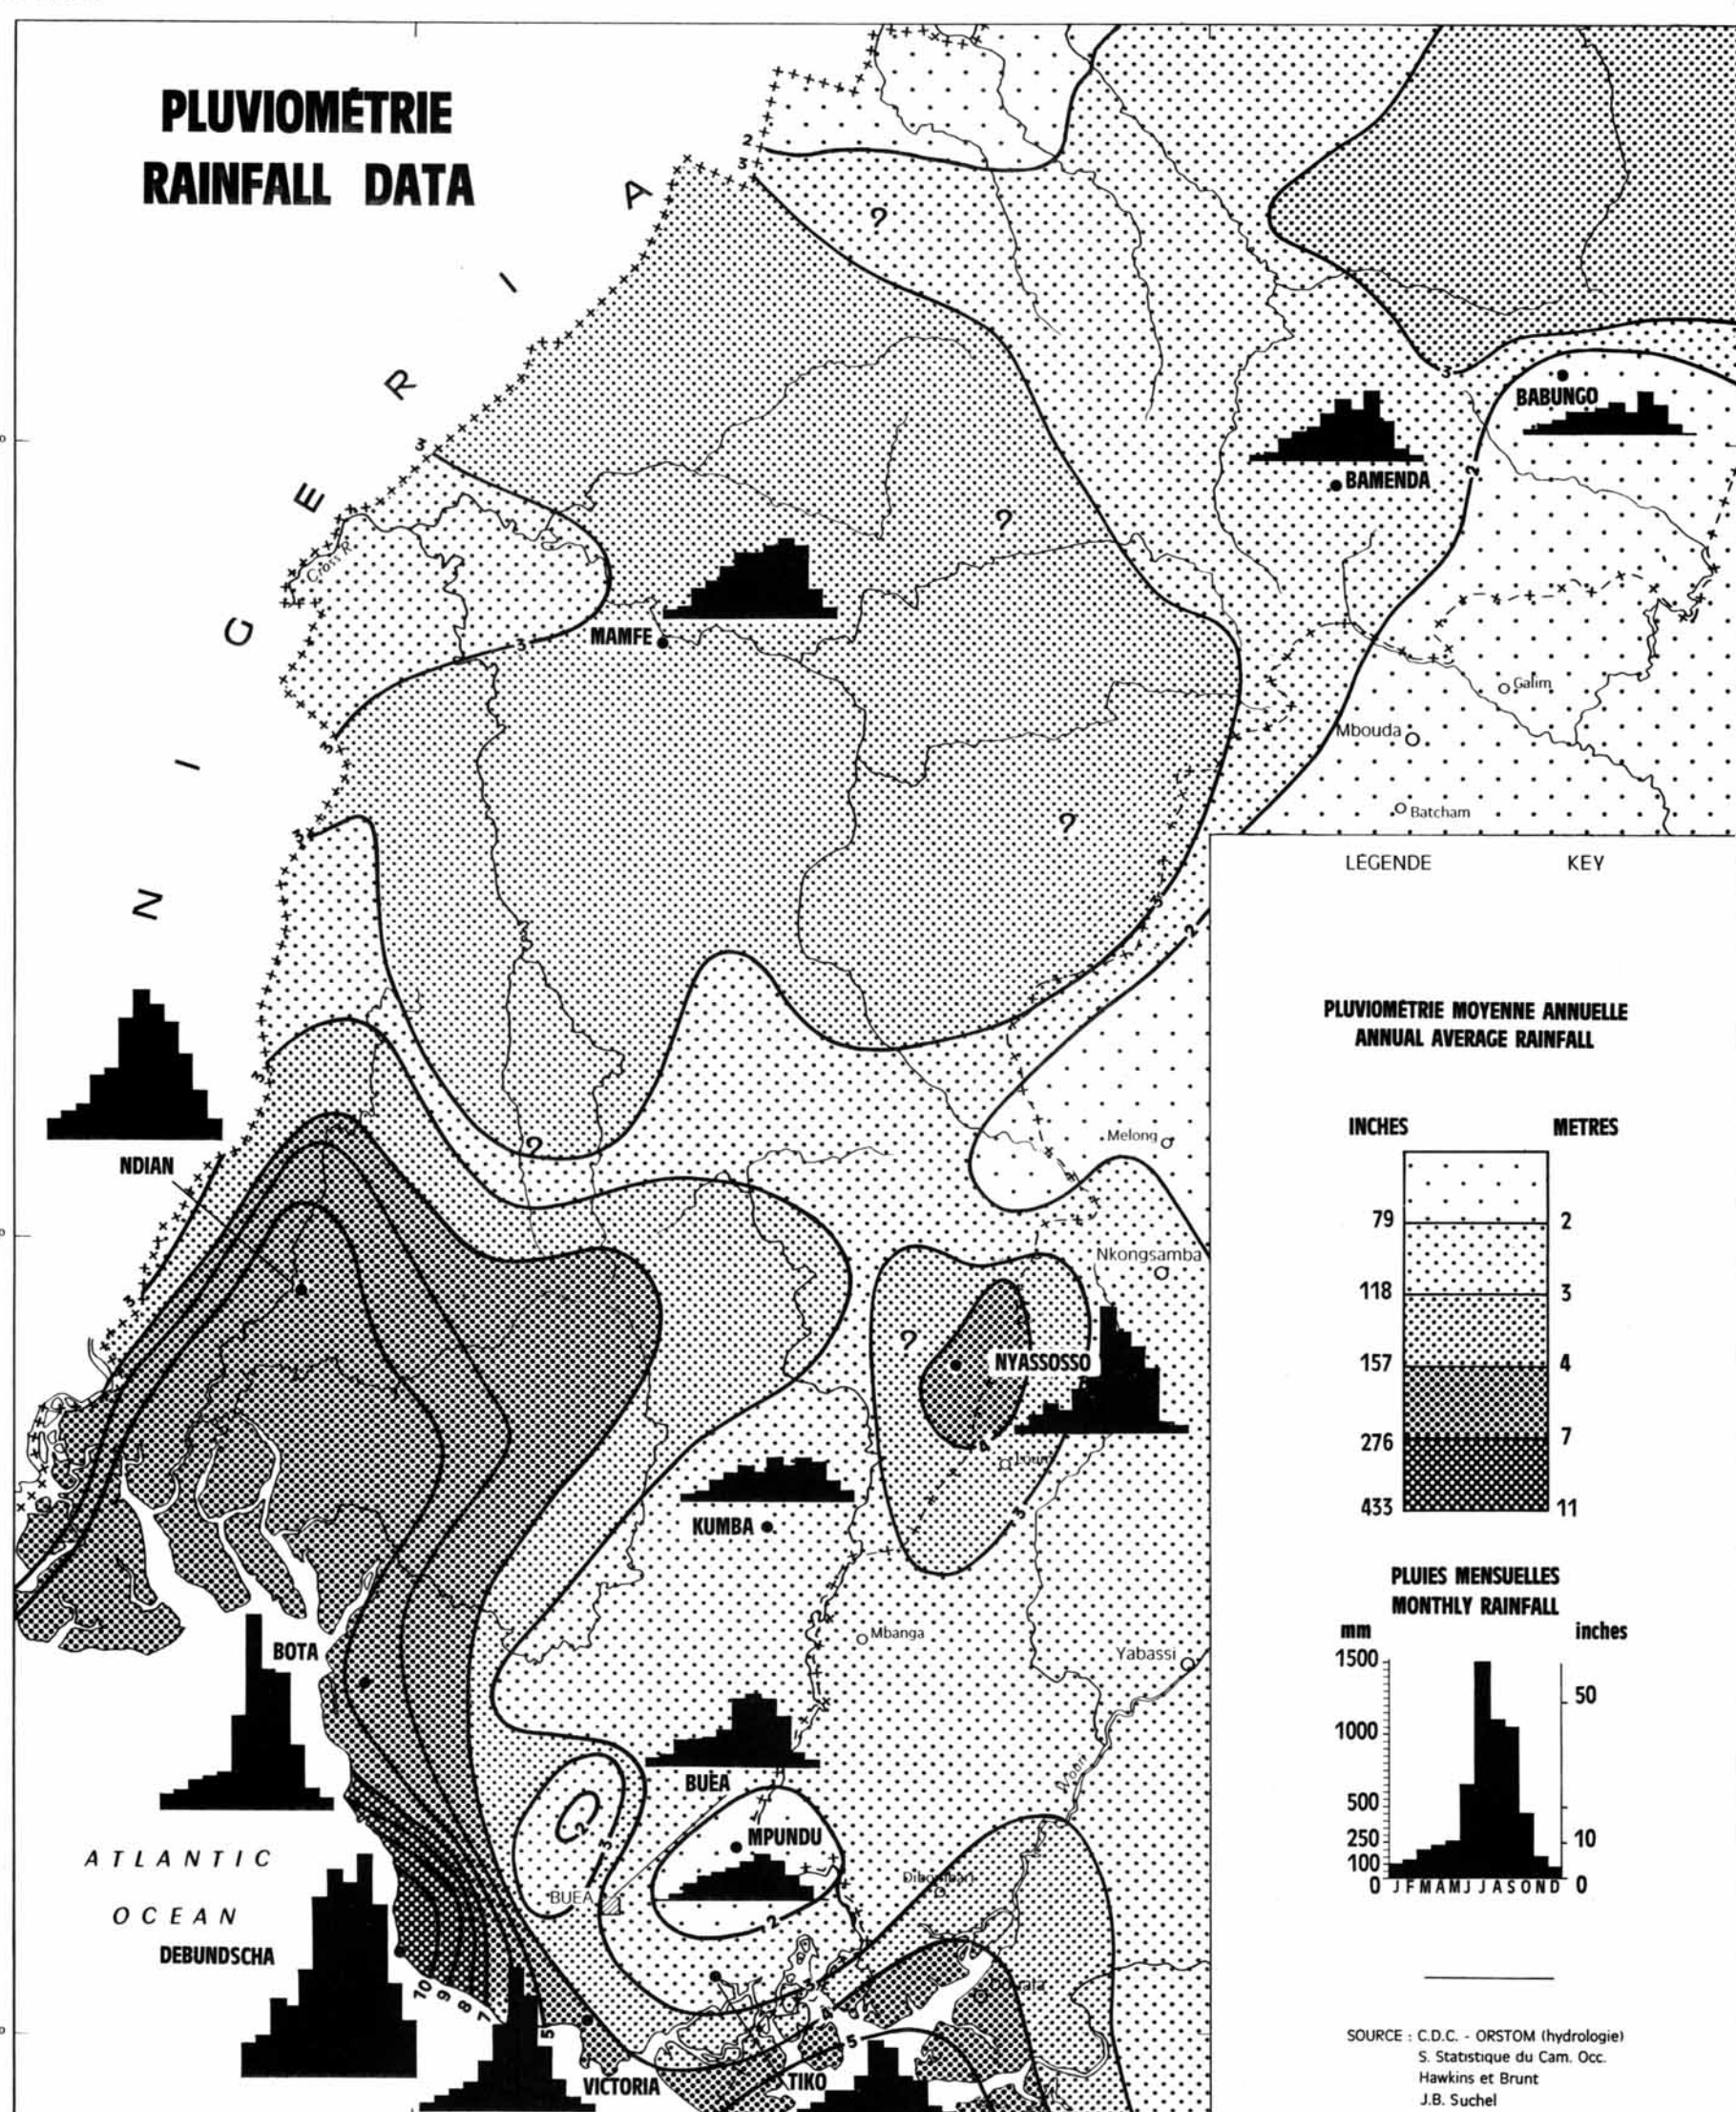

ATLAS RÉGIONAL
OUEST 1
REGIONAL ATLAS
WEST 1

LE MILIEU PHYSIQUE

THE PHYSICAL MILIEU

par G. COURADE
ETUDES ACHÉVÉES EN 1971

ÉCHELLE 1/1 000 000 SCALE

02186