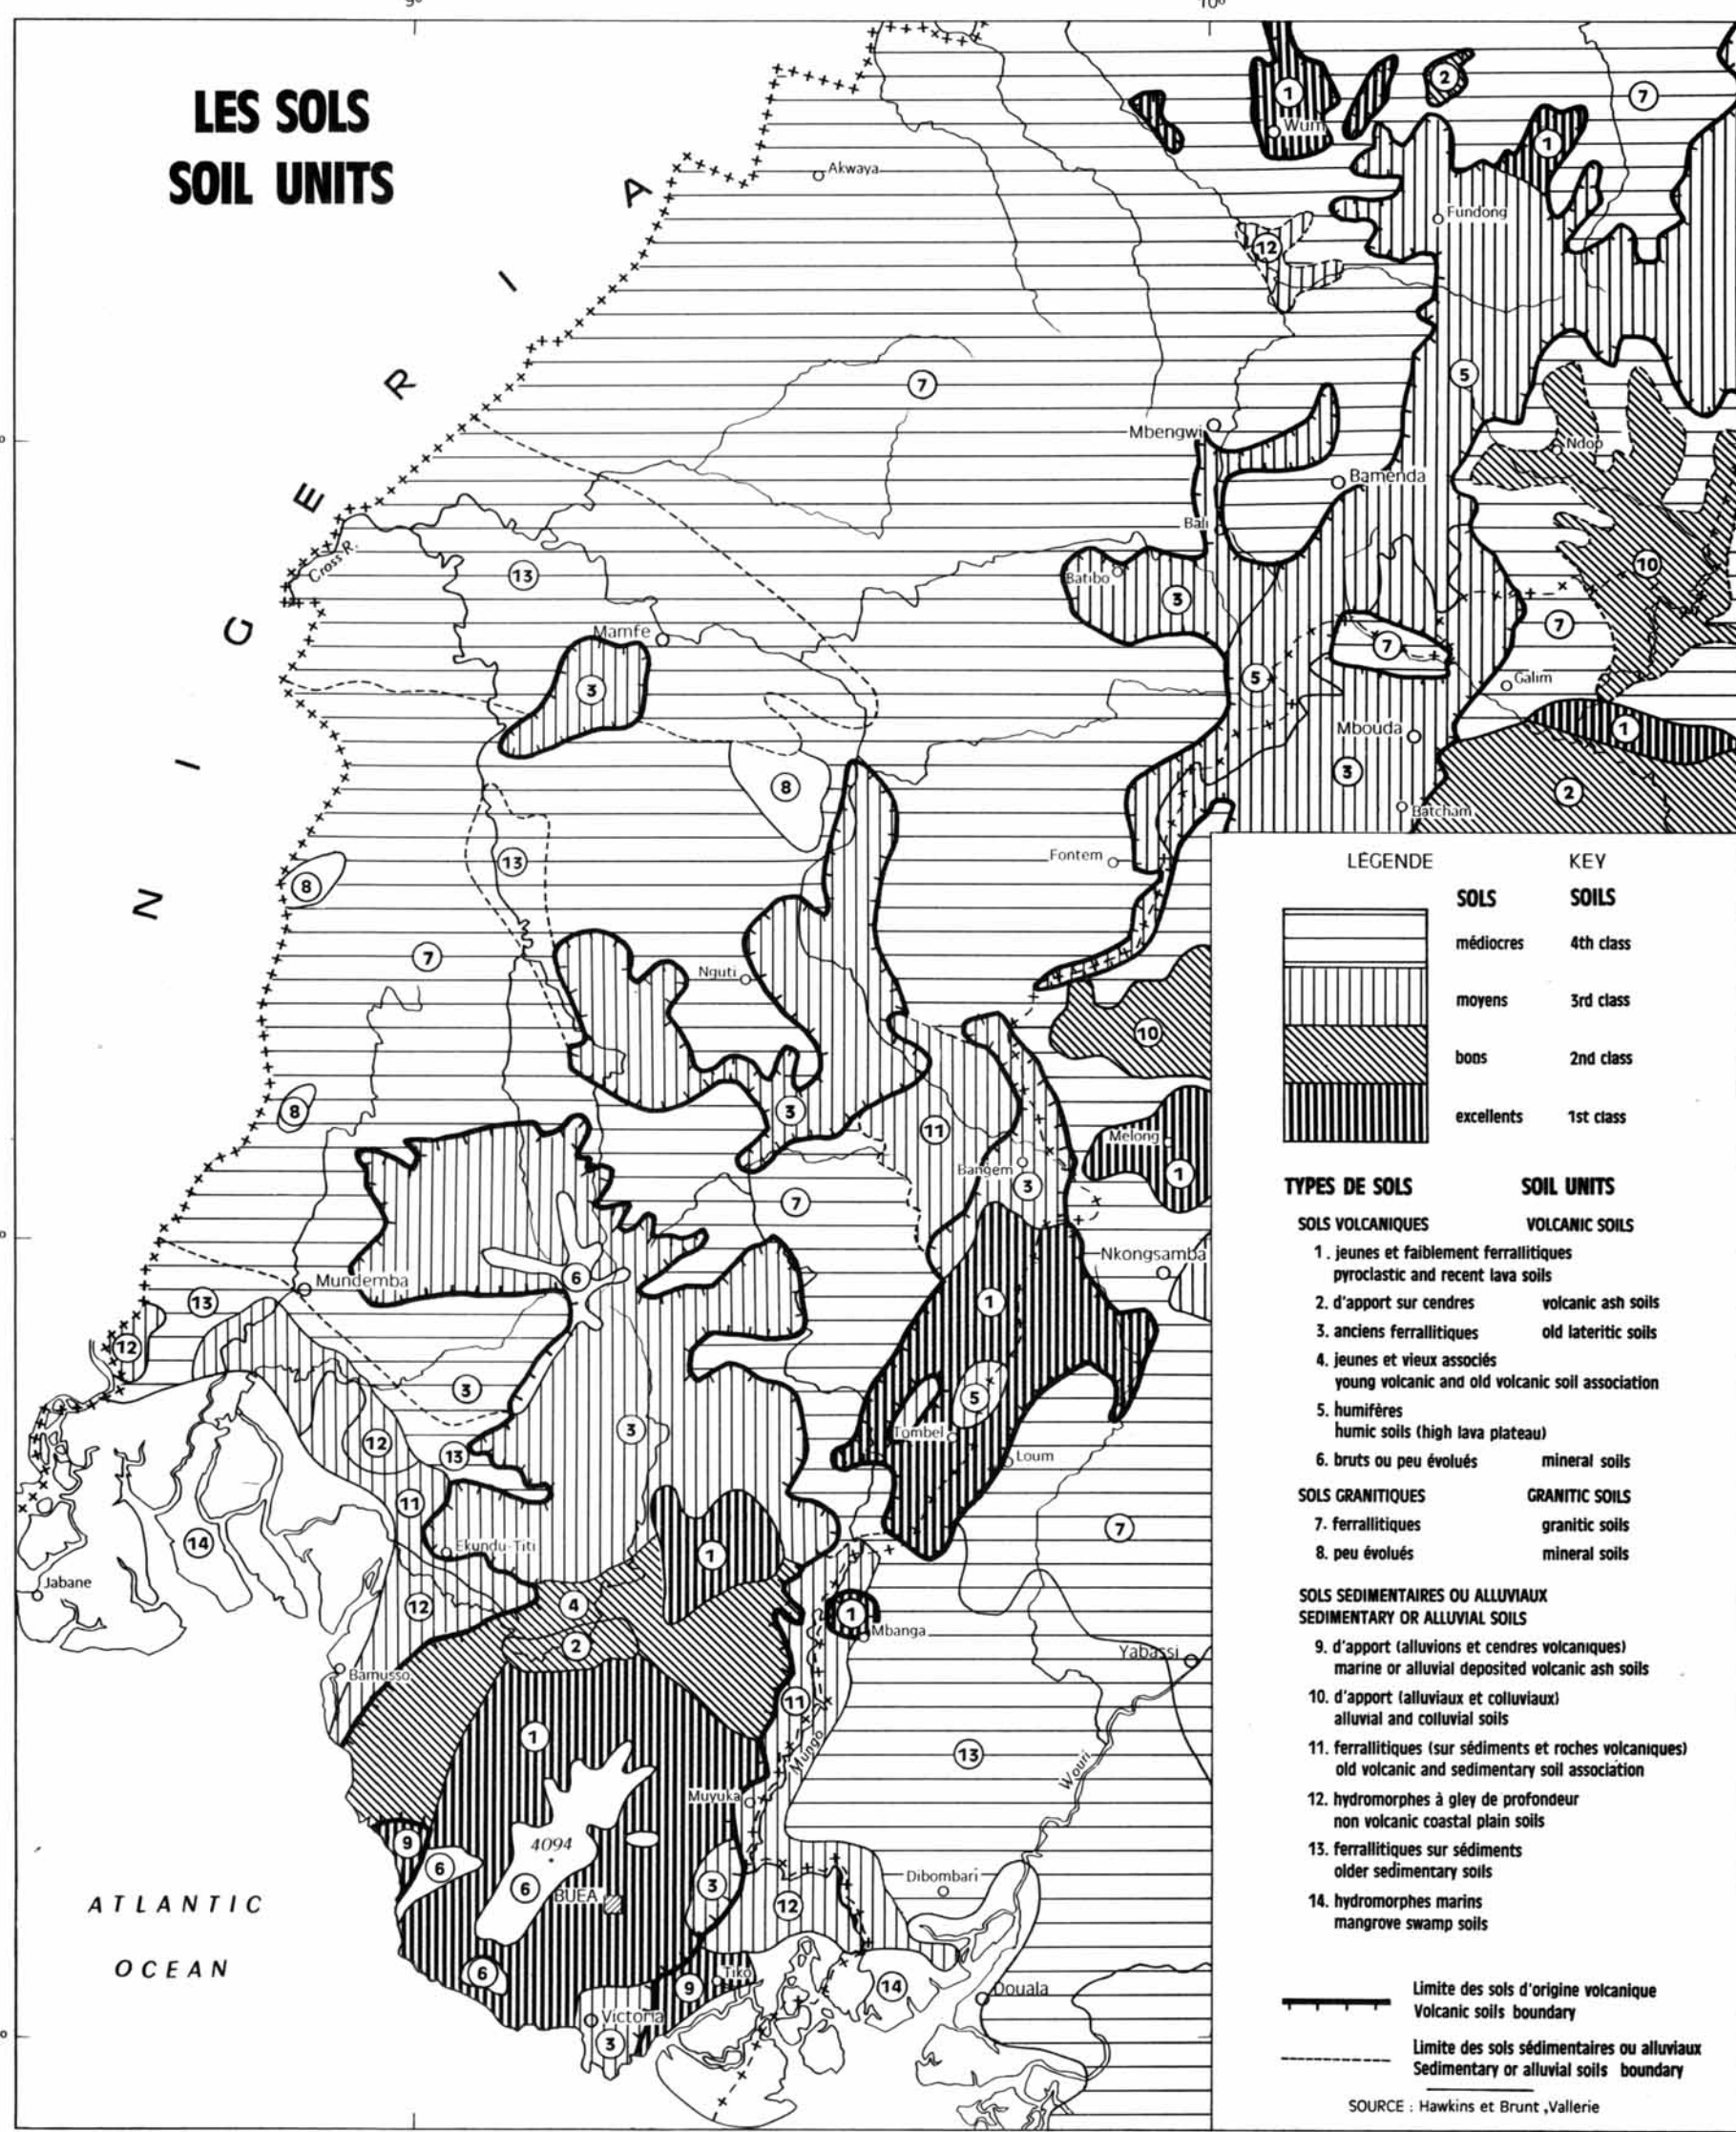

ATLAS RÉGIONAL
OUEST 1
REGIONAL ATLAS
WEST 1

LE MILIEU PHYSIQUE

THE PHYSICAL MILIEU

par G. COURADE
ETUDES ACHÉVÉES EN 1971

ÉCHELLE 1/1 000 000 SCALE

02186