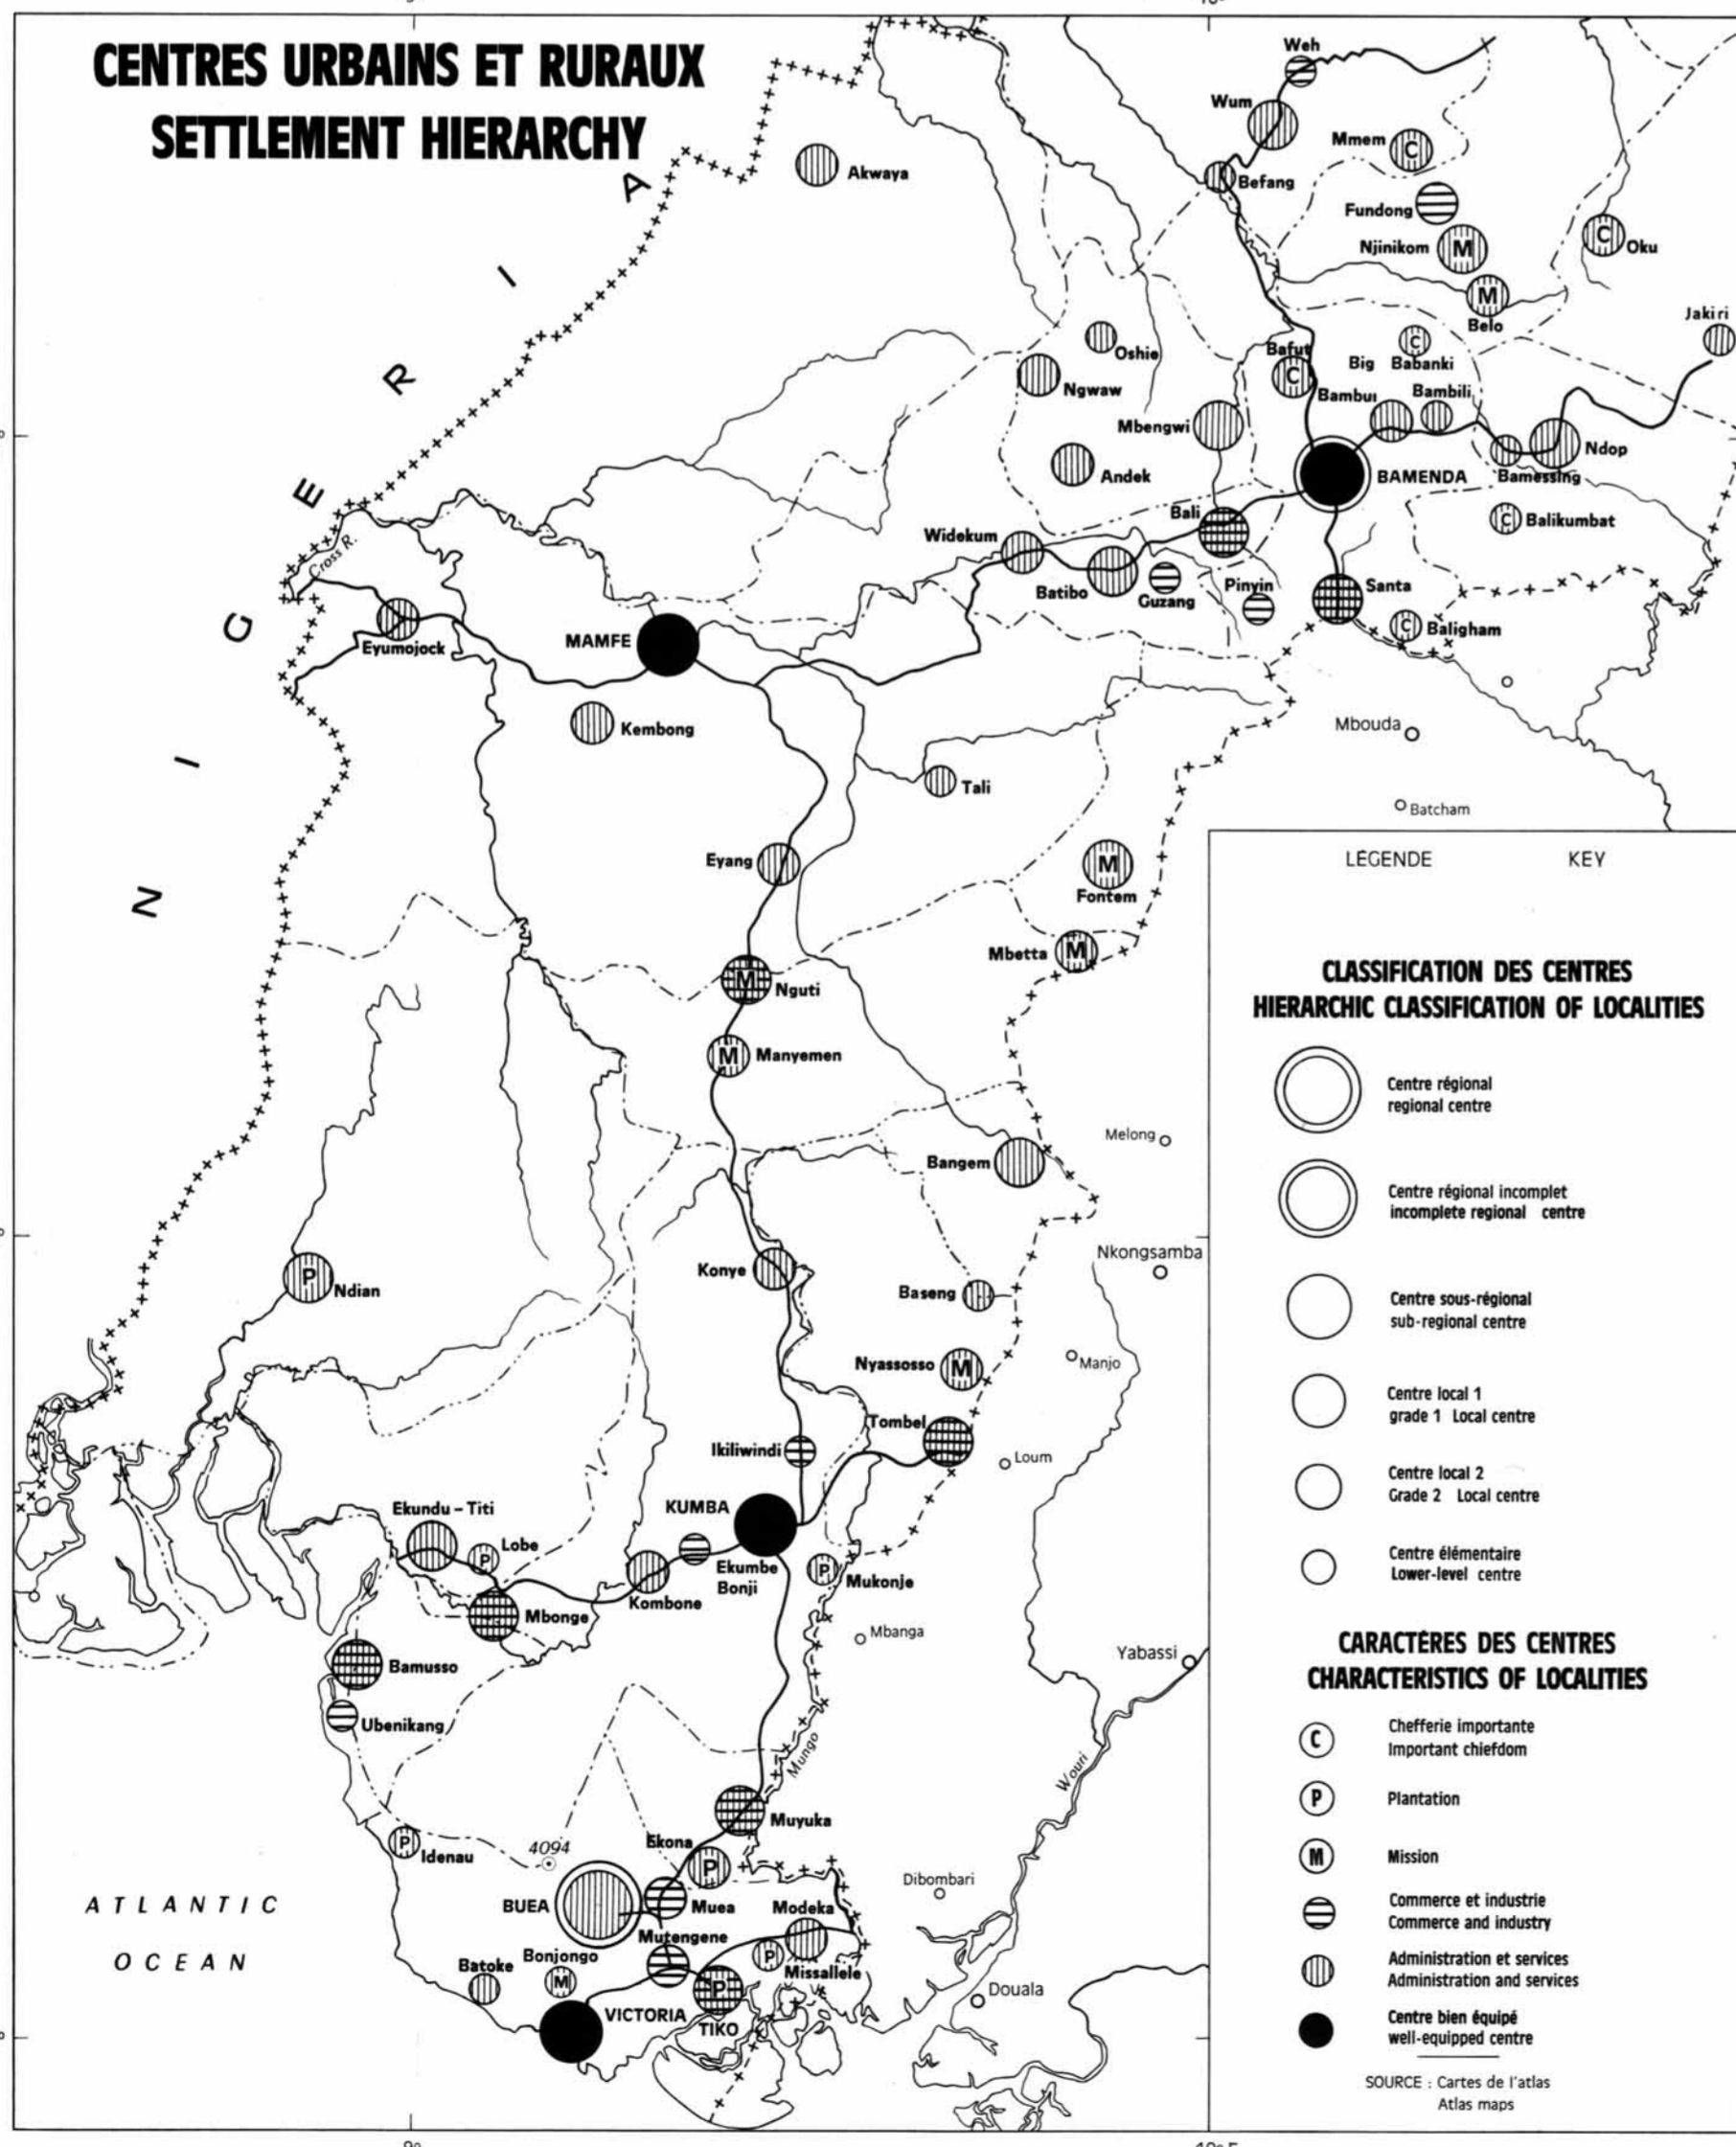

# L'ORGANISATION DE L'ESPACE SPACE STRUCTURE

par G. COURADE  
ETUDES ACHEEVES EN 1971

ECHELLE 1/1 000 000 SCALE