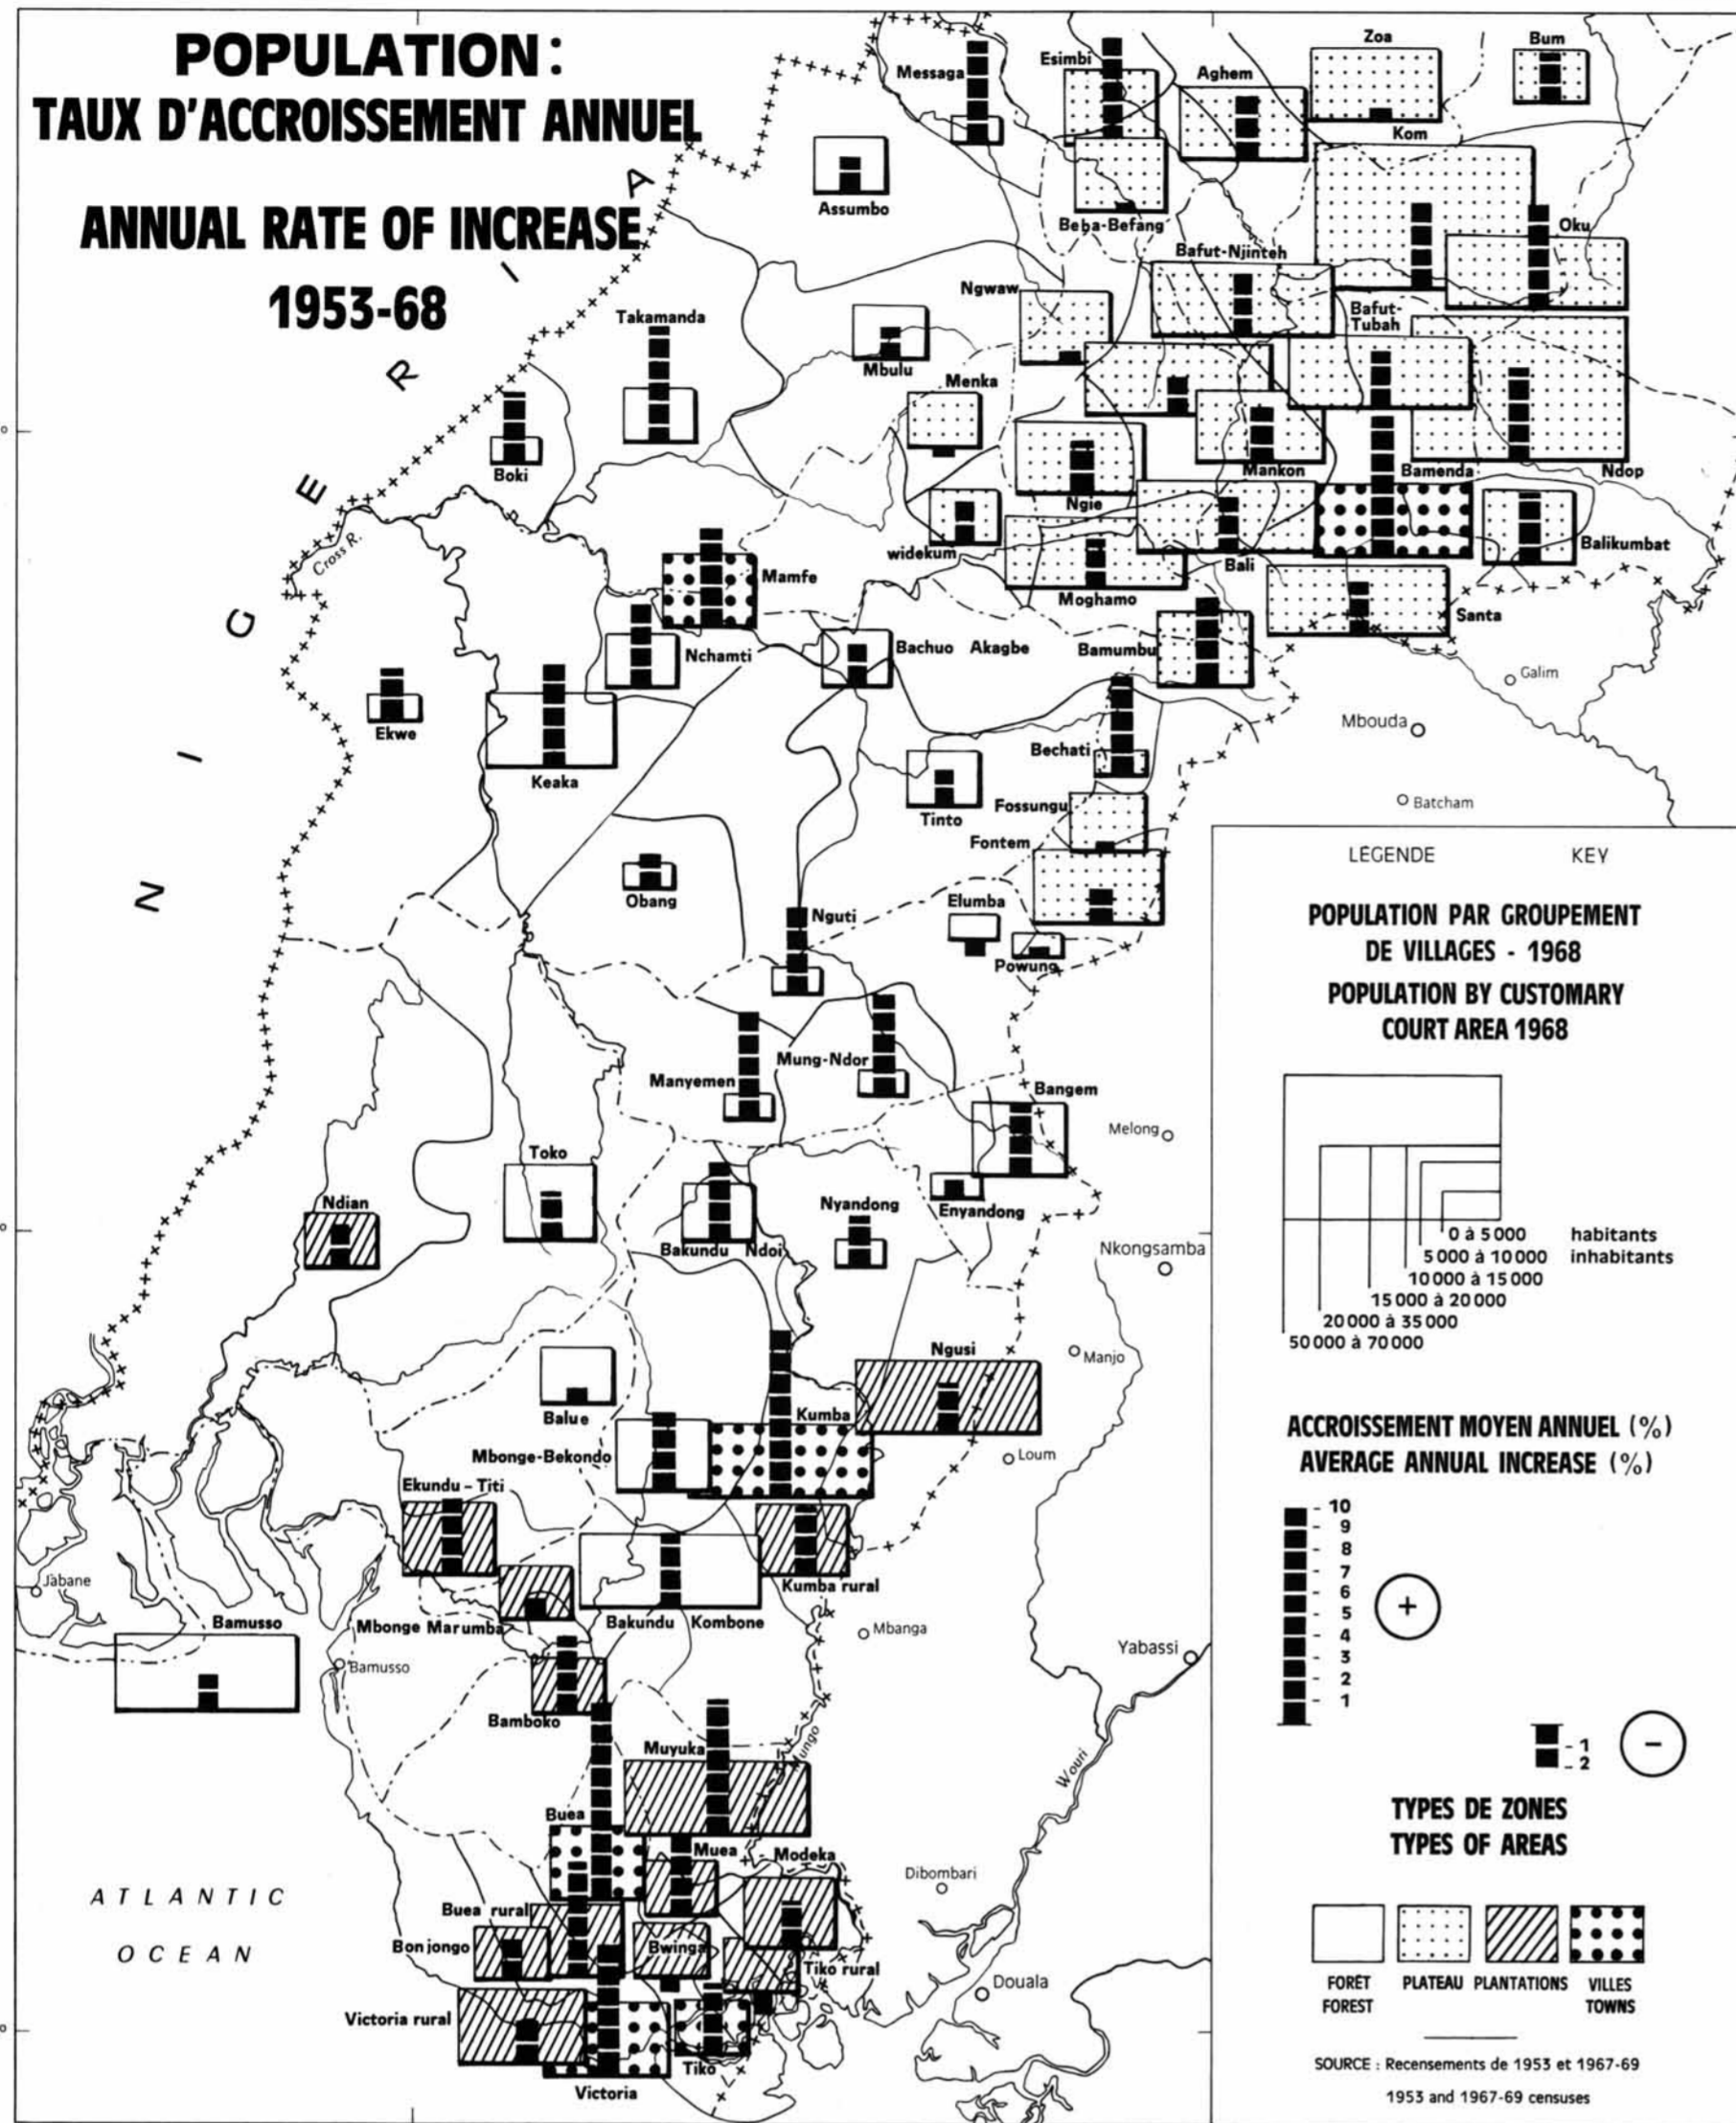

# L'ORGANISATION DE L'ESPACE SPACE STRUCTURE

par G. COURADE  
ETUDES ACHEEVES EN 1971

ECHELLE 1/1 000 000 SCALE