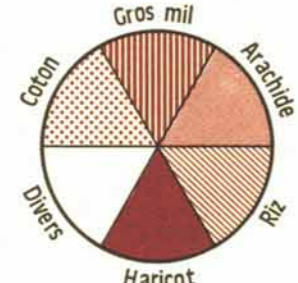

REPARTITION DES CULTURES DANS LA ZONE CULTIVÉE

Tchéboa : nom de canton