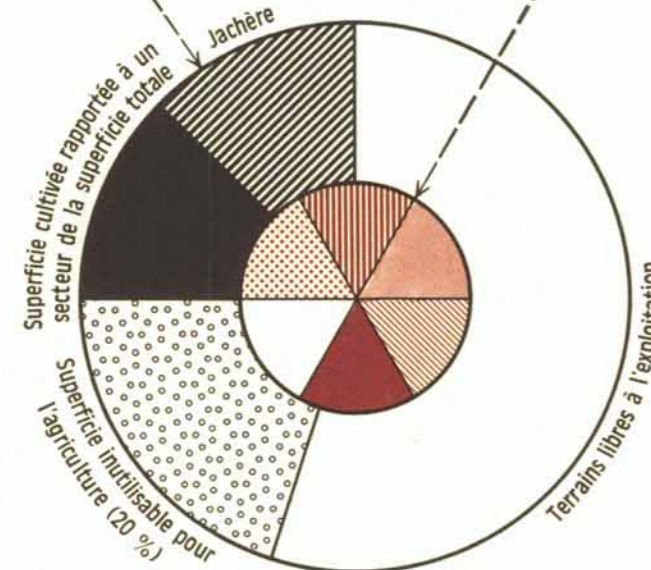

ATLAS RÉGIONAL BÉNOUÉ

ECHELLE 1/500 000

UTILISATION ACTUELLE DE L'ESPACE

par J. BOULET

LEGENDE

Superficie du canton rapportée à un cercle de 1 mm² : 25 ha
Superficie des différentes cultures pratiquées dans la zone cultivée

REPARTITION DES CULTURES DANS LA ZONE CULTIVÉE

Tchéboa : nom de canton