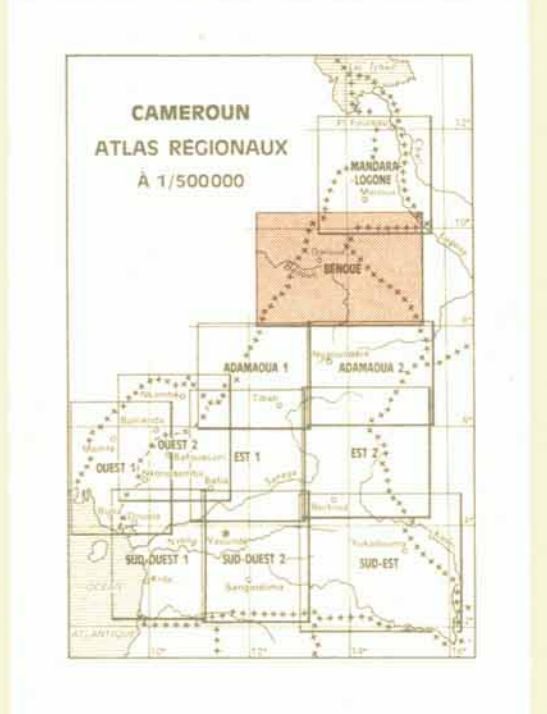

ATLAS RÉGIONAL BÉNOUÉ

ECHELLE 1/500 000

UTILISATION ACTUELLE DE L'ESPACE

par J. BOULET

LEGENDE

Superficie du canton rapportée à un cercle de 1 mm² : 25 ha
Superficie des différentes cultures pratiquées dans la zone cultivée

REPARTITION DES CULTURES DANS LA ZONE CULTIVÉE

Tchéboa : nom de canton