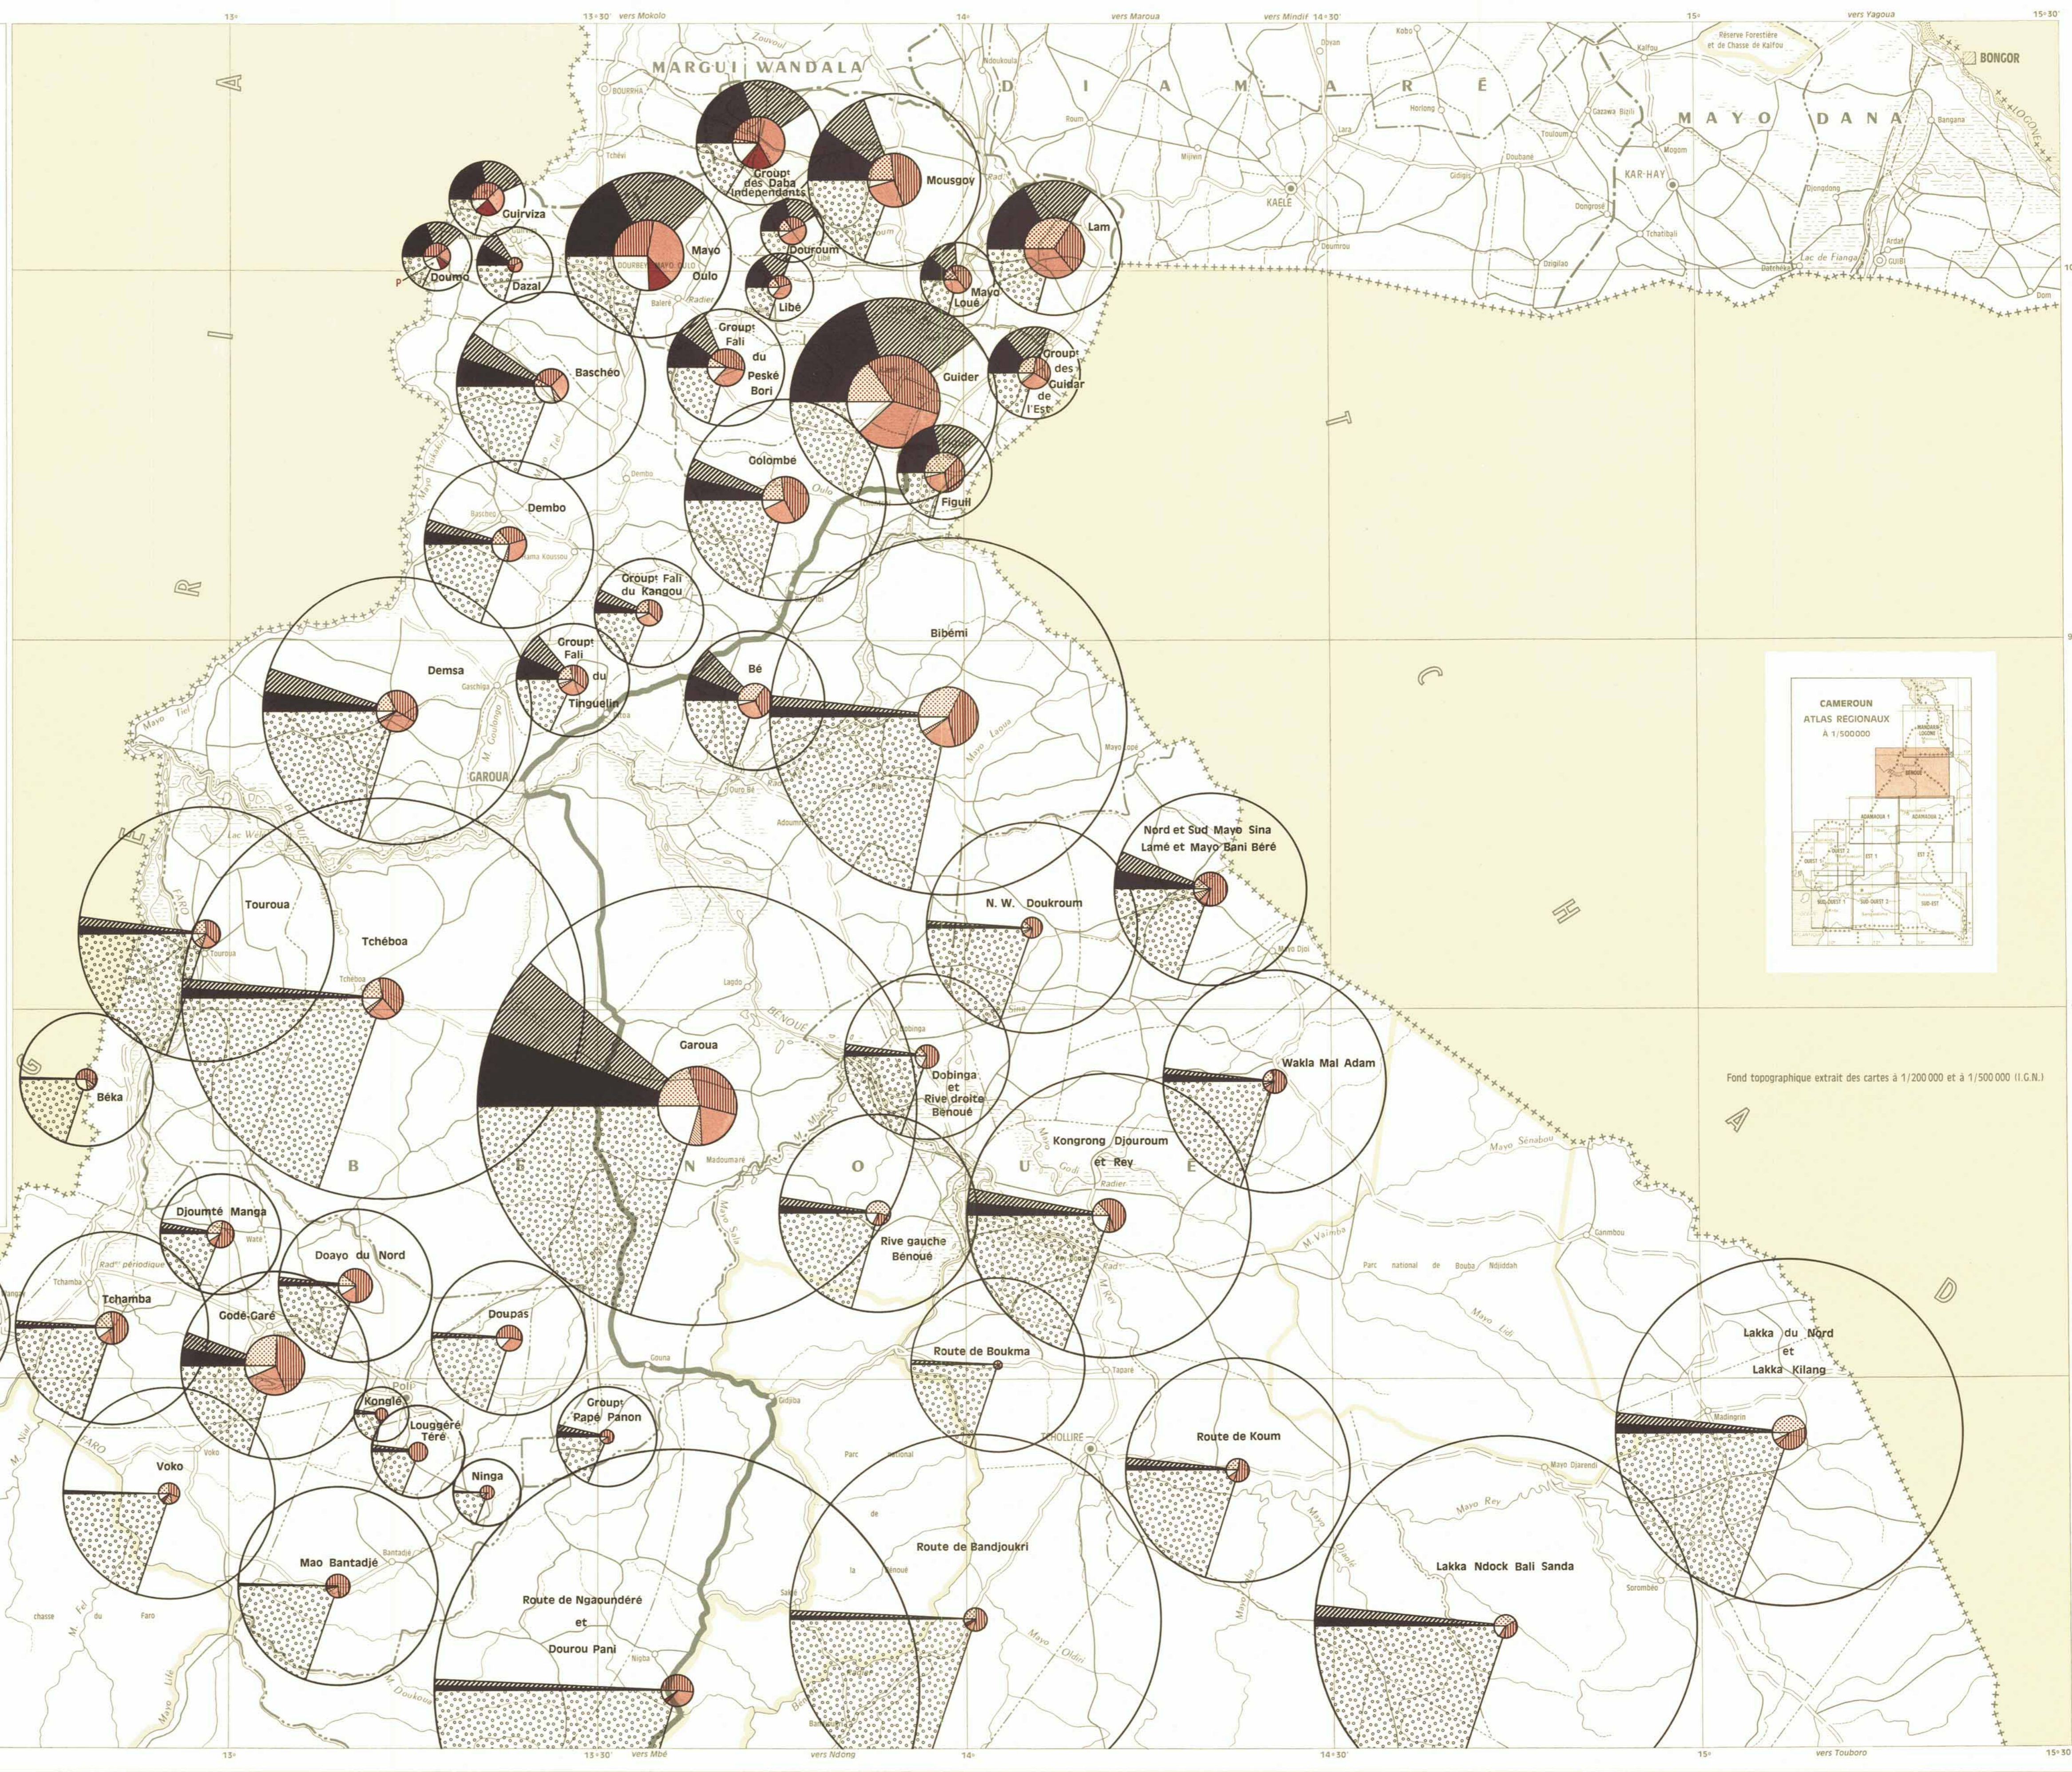

ATLAS RÉGIONAL BÉNOUÉ

ECHELLE 1/500 000

UTILISATION ACTUELLE DE L'ESPACE

par J. BOULET

LEGENDE

Superficie du canton rapportée à un cercle de 1 mm² : 25 ha
Superficie des différentes cultures pratiquées dans la zone cultivée

REPARTITION DES CULTURES DANS LA ZONE CULTIVÉE

Tchéboa : nom de canton