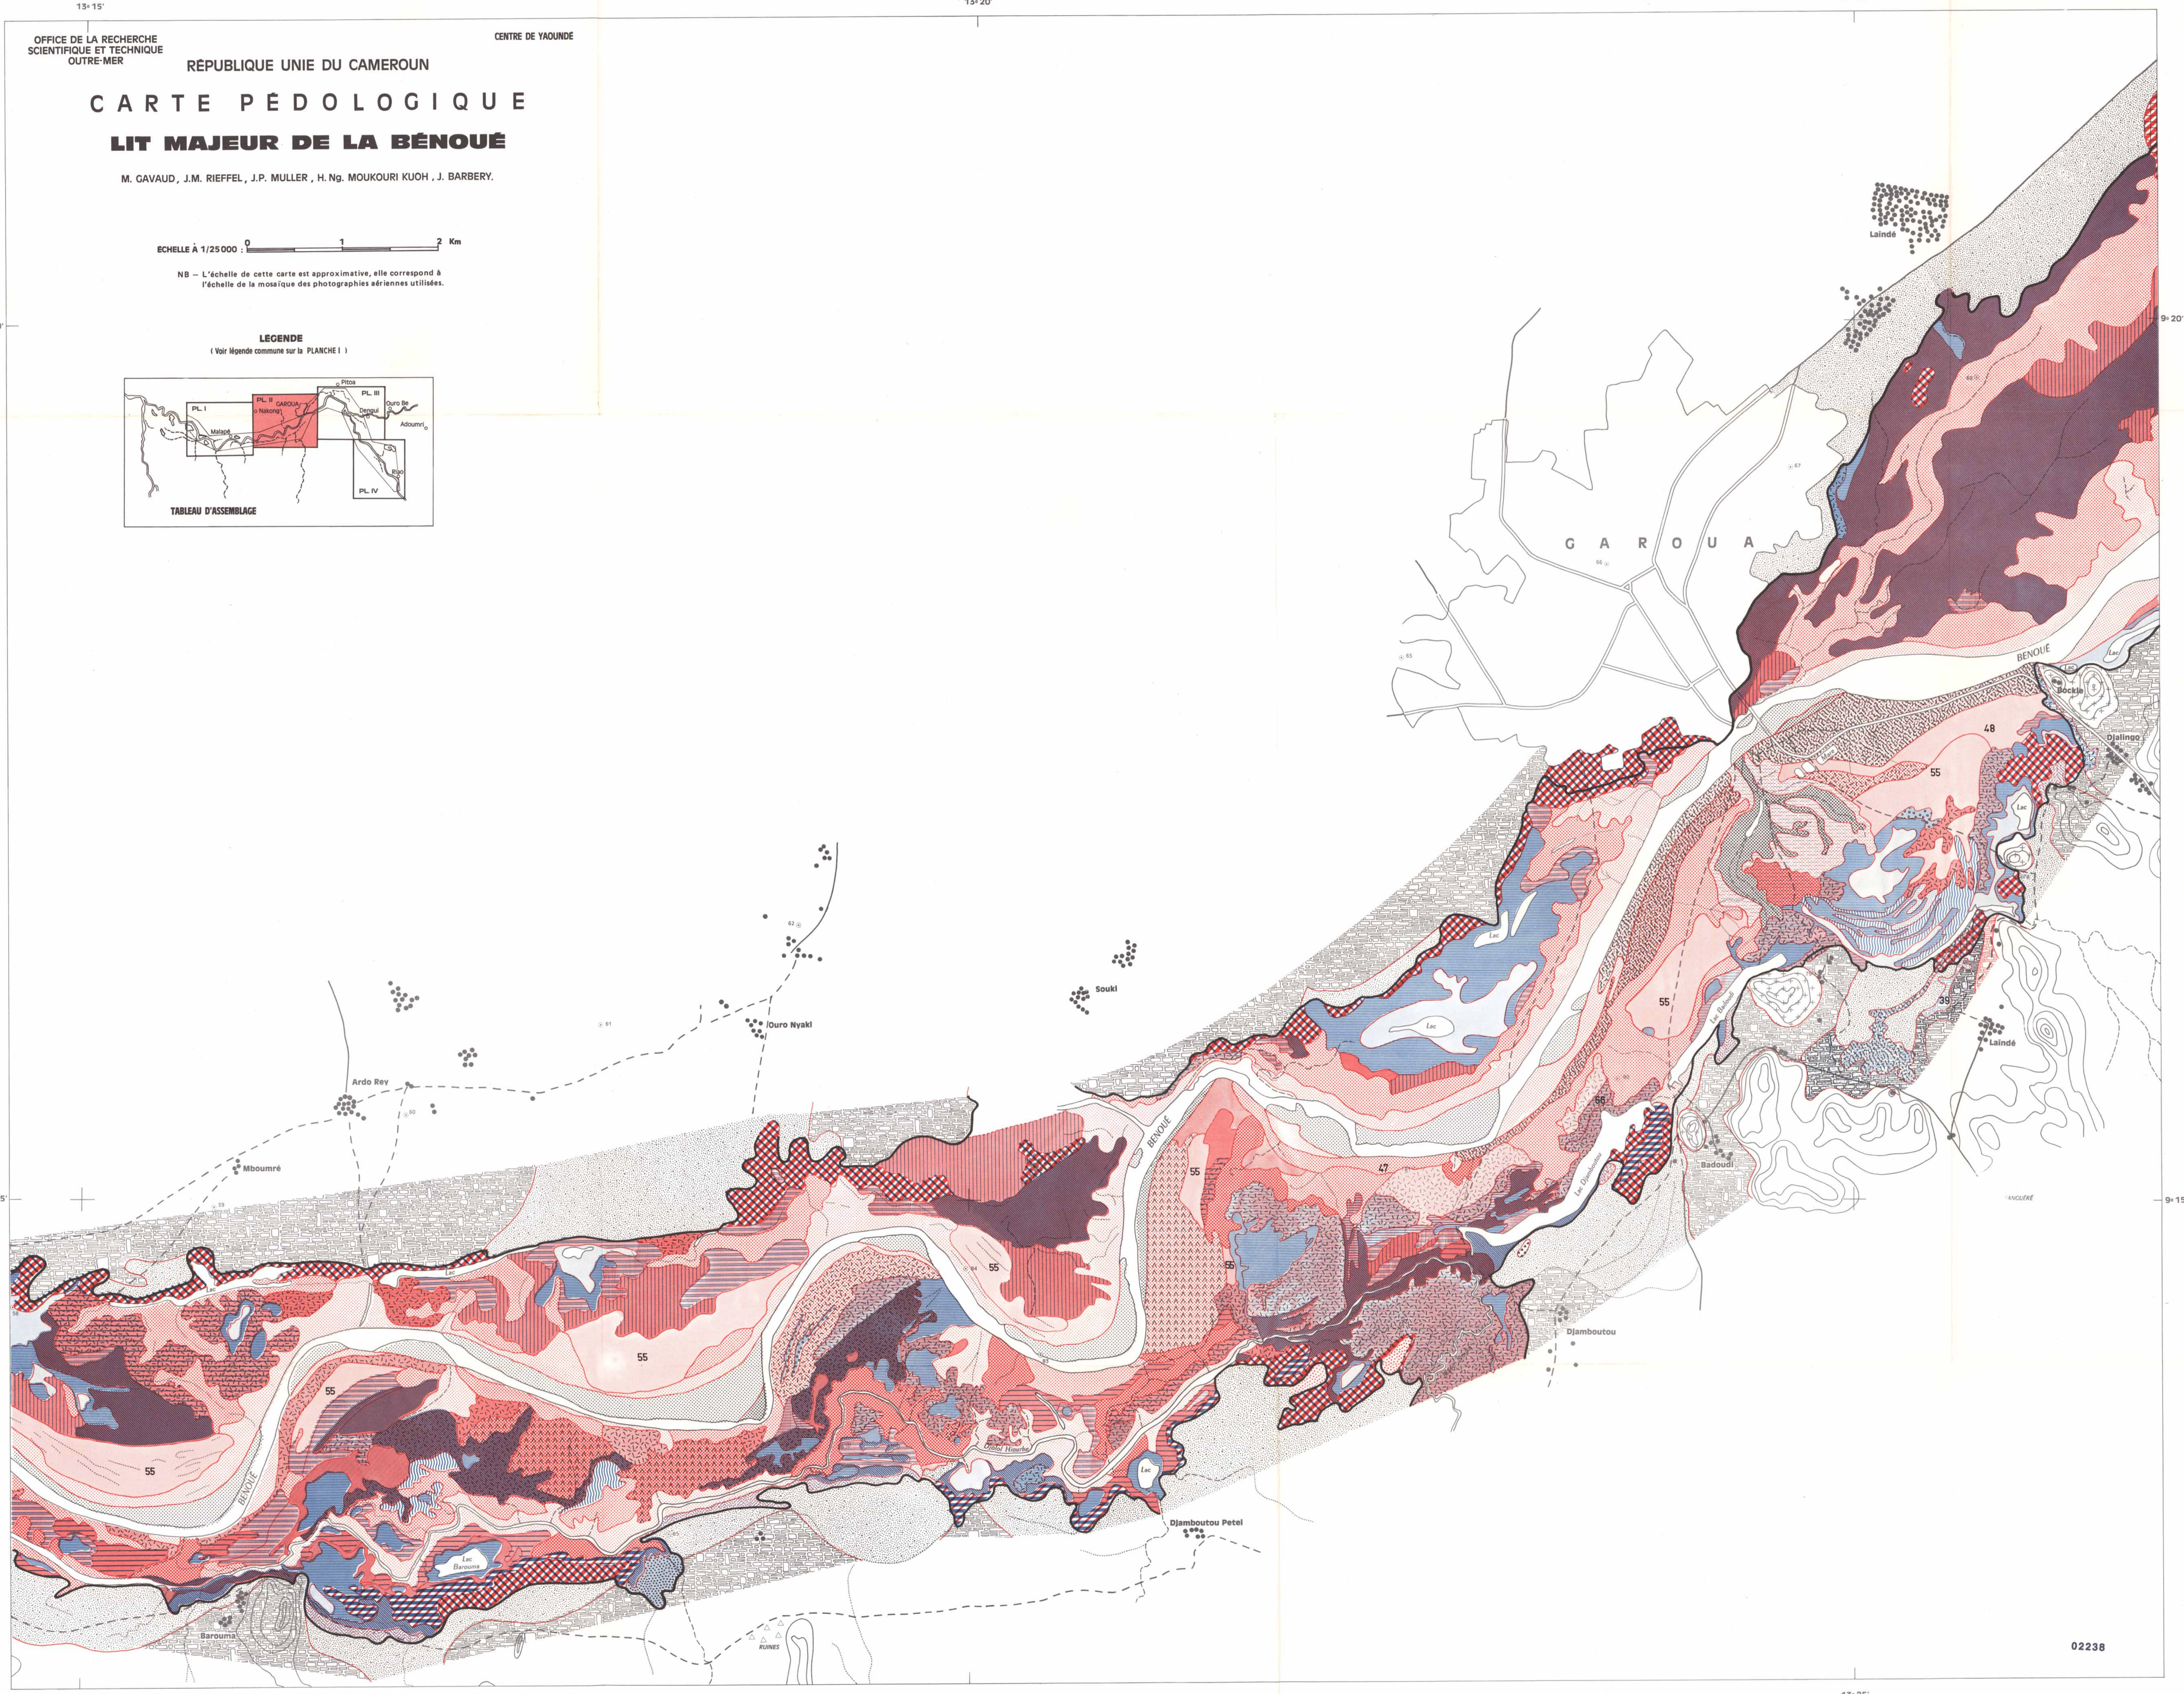

OFFICE DE LA RECHERCHE
SCIENTIFIQUE ET TECHNIQUE
OUTRE-MER

CENTRE DE YAOUNDE

REPUBLIQUE UNIE DU CAMEROUN

CARTE PÉDOLOGIQUE

LIT MAJEUR DE LA BÉNOUÉ

M. GAUVAUD, J.M. RIEFFEL, J.P. MULLER, H. Ng. MOUKOURI KUOH, J. BARBERY.

NB - L'échelle de cette carte est approximative, elle correspond à l'échelle de la mosaïque des photographies aériennes utilisées.

LEGENDE

(Voir légende commune sur la PLANCHE I)

02238