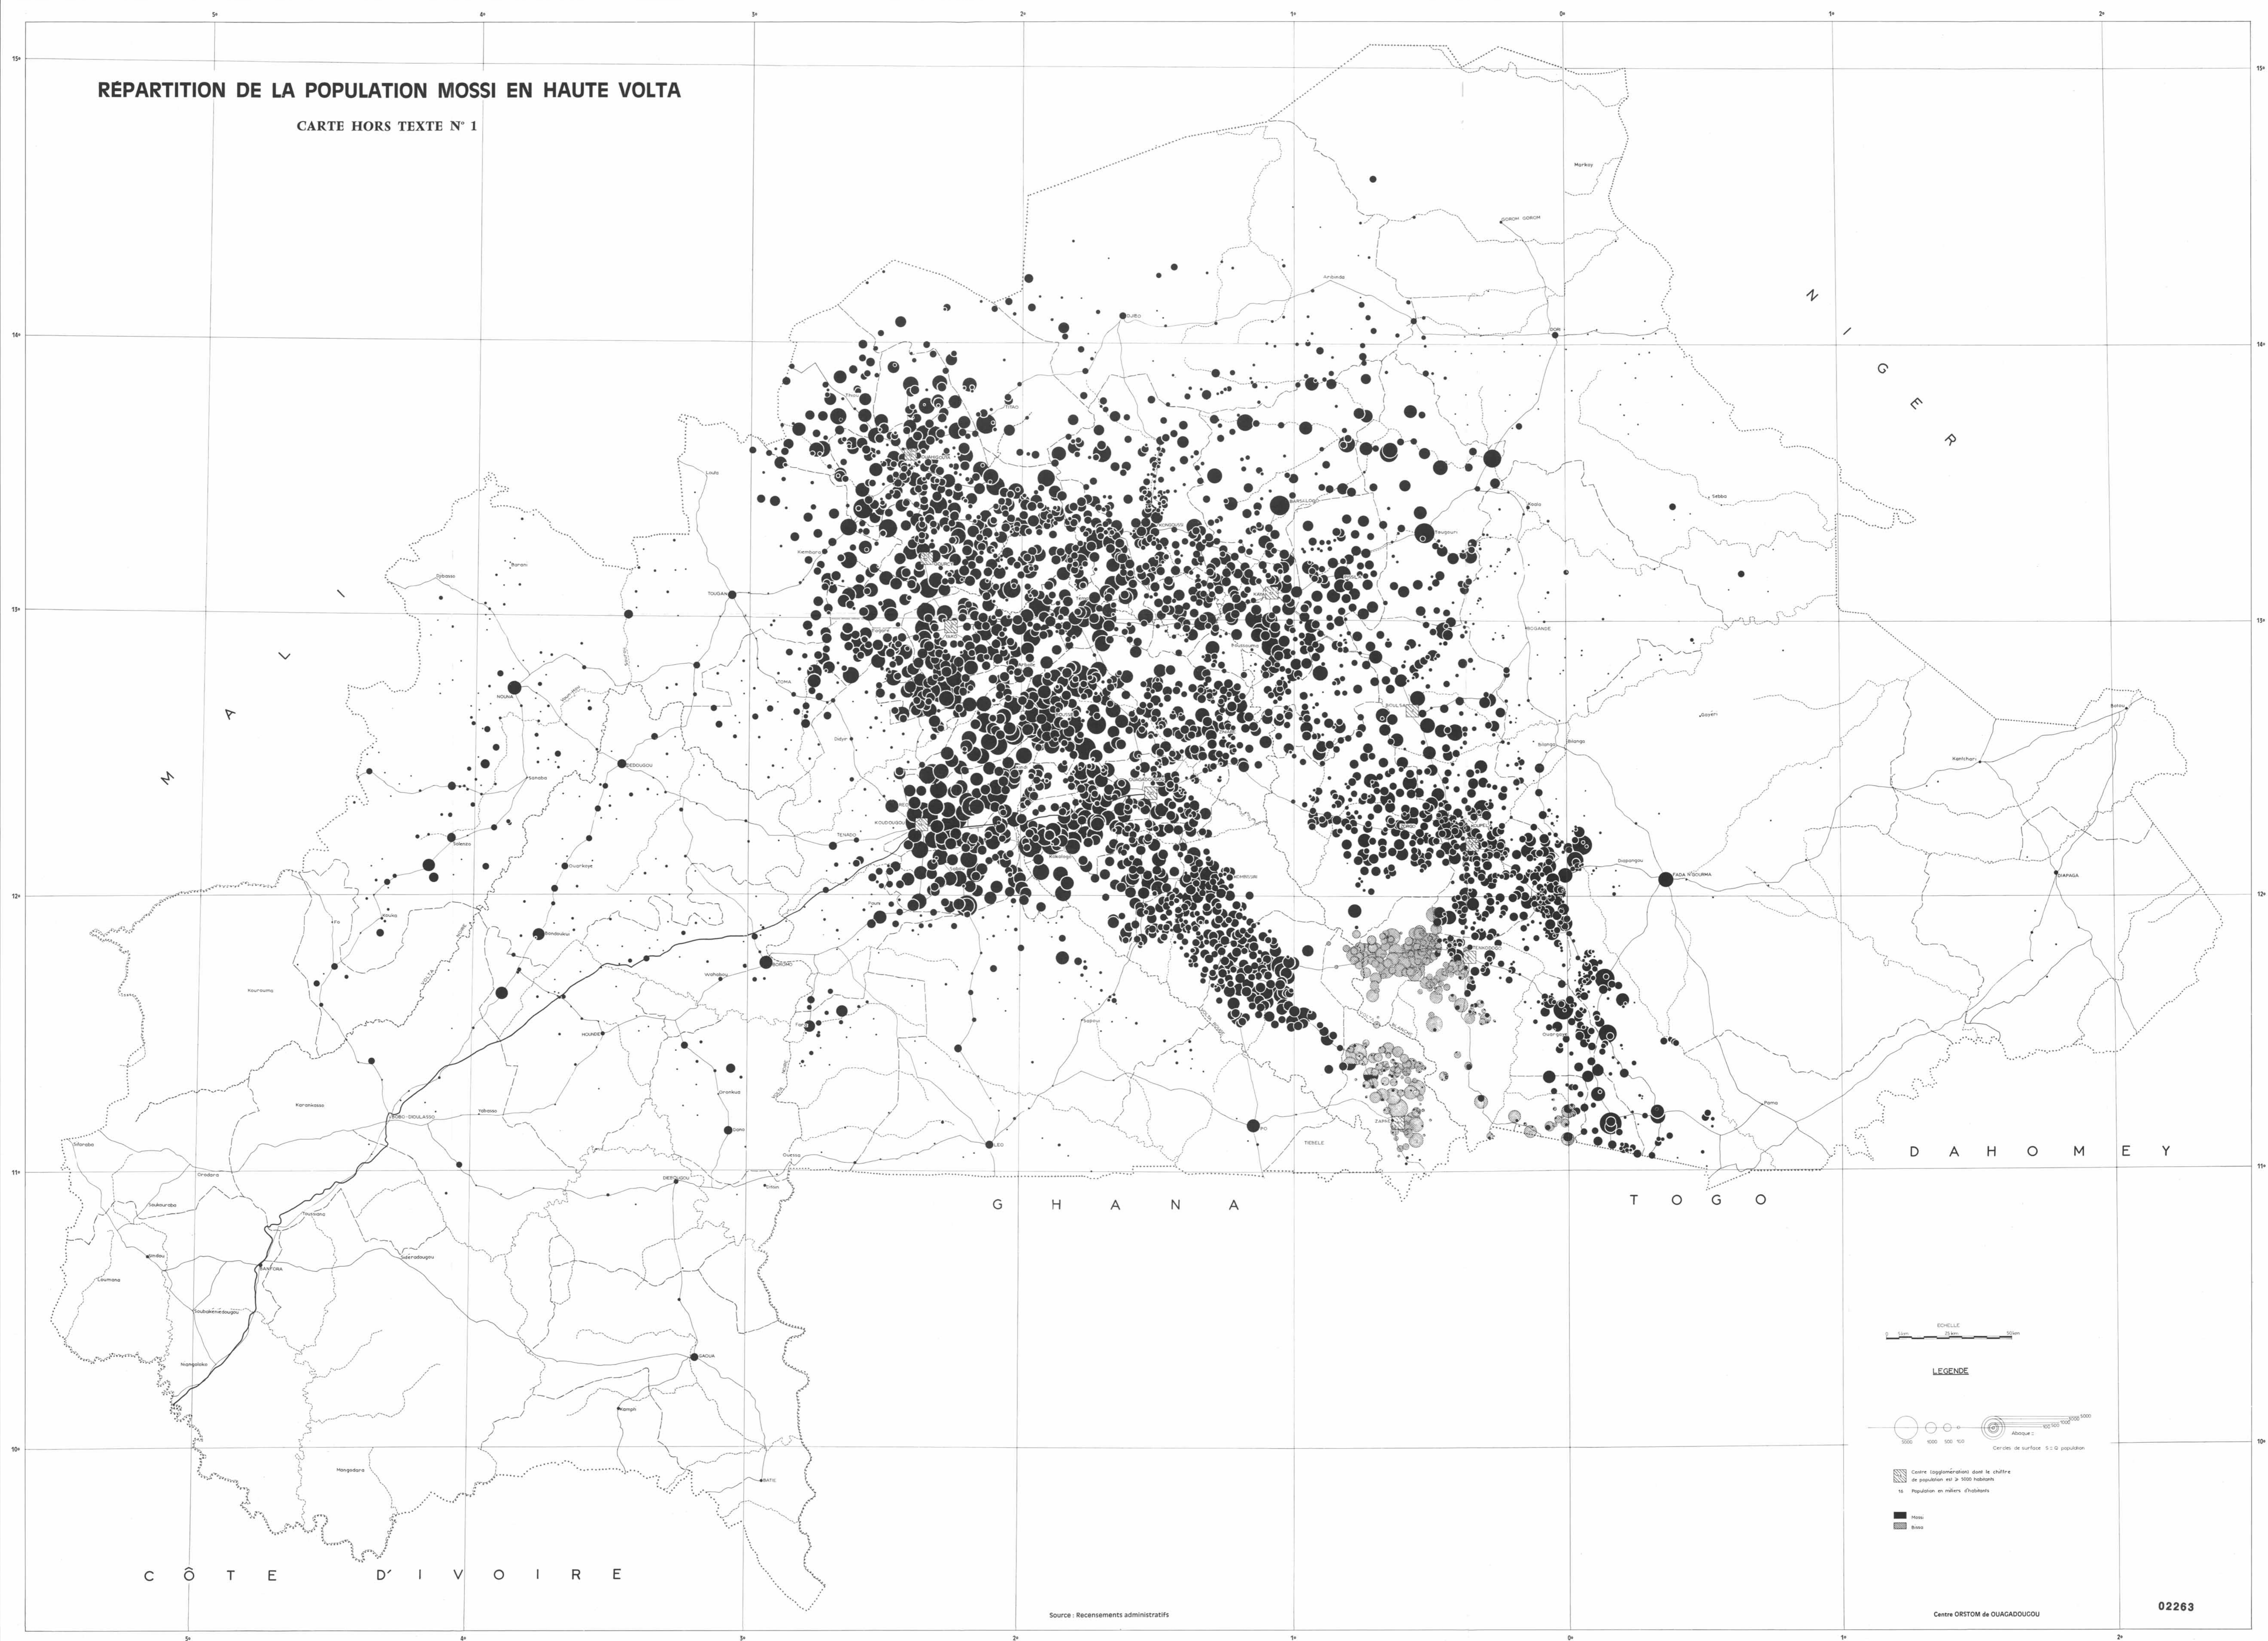

RÉPARTITION DE LA POPULATION MOSSI EN HAUTE VOLTA

CARTE HORS TEXTE N° 1

LEGENDE

- Centre topographique dont le chiffre de population est > 5000 habitants
- Population en milliers d'habitants
- Voies
- Rivers

Source : Recensements administratifs

ANUSZ / CAK
02263