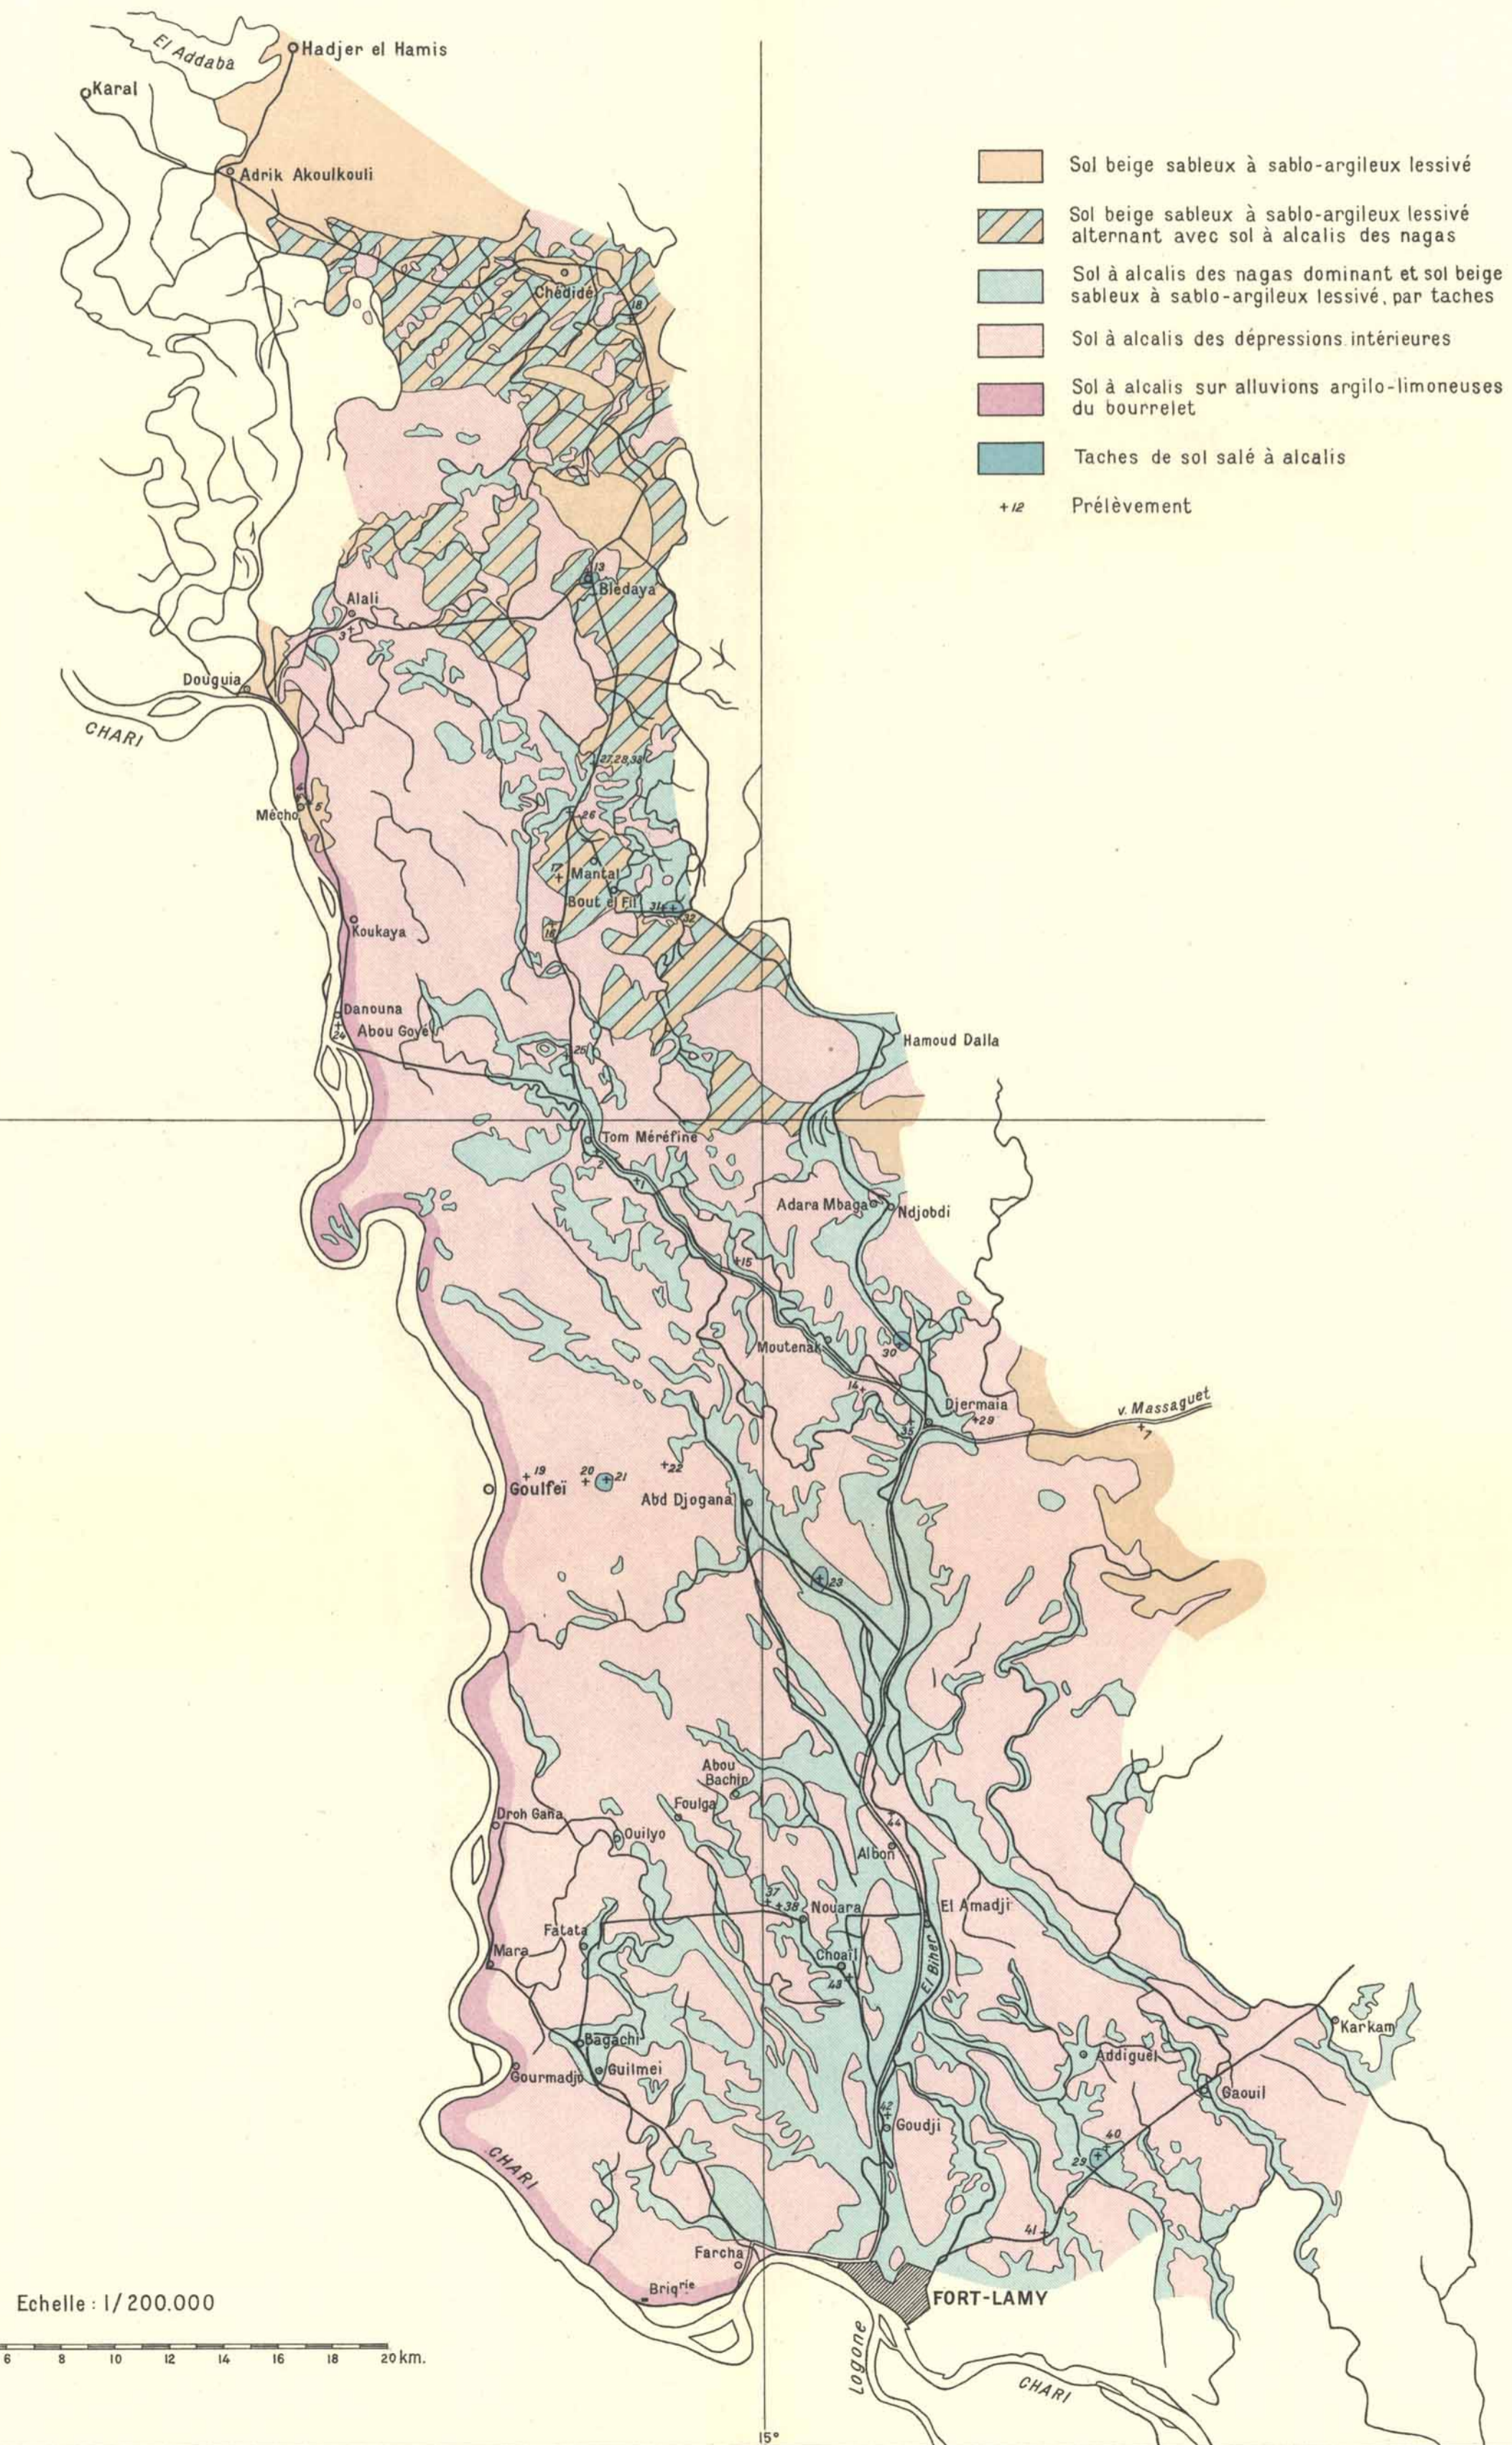

# CARTE PÉDOLOGIQUE DU BASSIN INFÉRIEUR DU CHARI-LOGONE

Mission 1953 : J. Pias et B. Lepoutre

02269