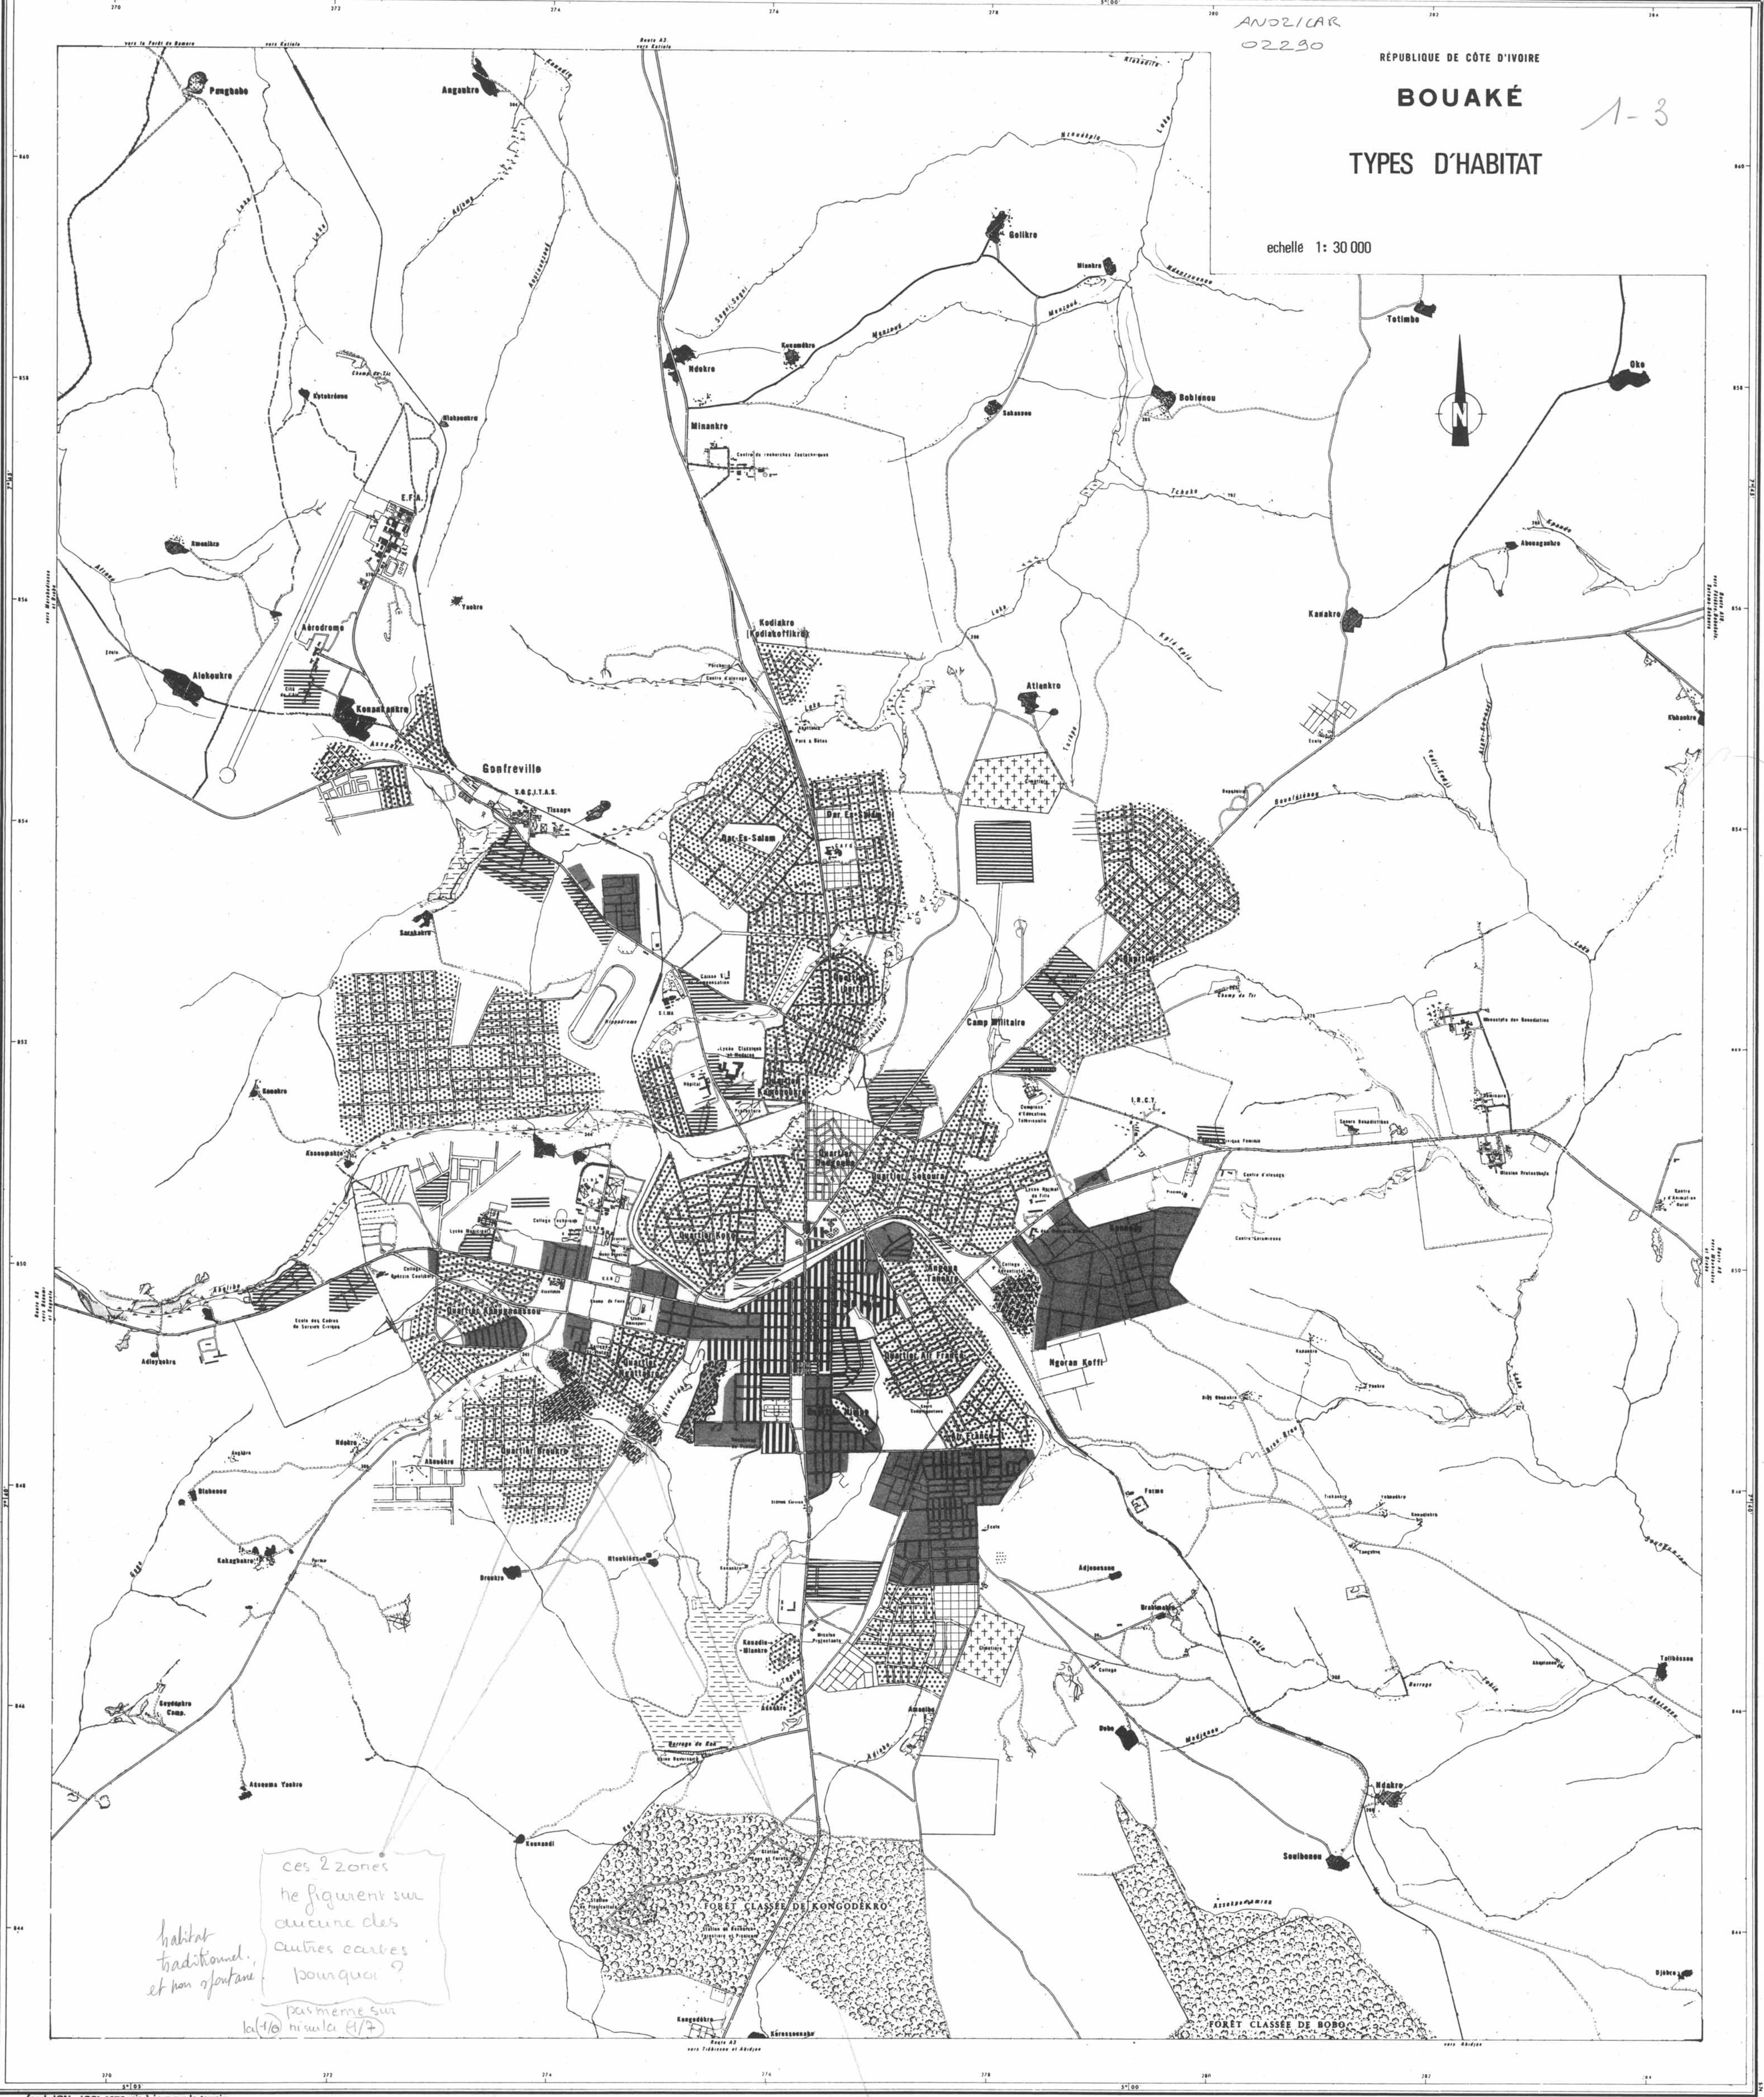

ANDZICAR
02290

RÉPUBLIQUE DE CÔTE D'IVOIRE

BOUAKÉ

1-3

TYPES D'HABITAT

échelle 1: 30 000

*ces 2 zones
ne figurent sur
aucune des
autres cartes
pourquoi ?
pas même sur
la 1/0 ni sur la 1/7*

*habitat
traditionnel
et non moderne*

- Groupes de bâtiments non résidentiels
- Lotissement inoccupé

*ce figure ne se retrouve
pas dans la carte
(2 zones se trouvent surcharge par le fond topo ?
mais 2 autres zones ne figurent pas sur ce fond)*

*ce figure trop lourd
(différent de celui porté sur la carte)*

02290